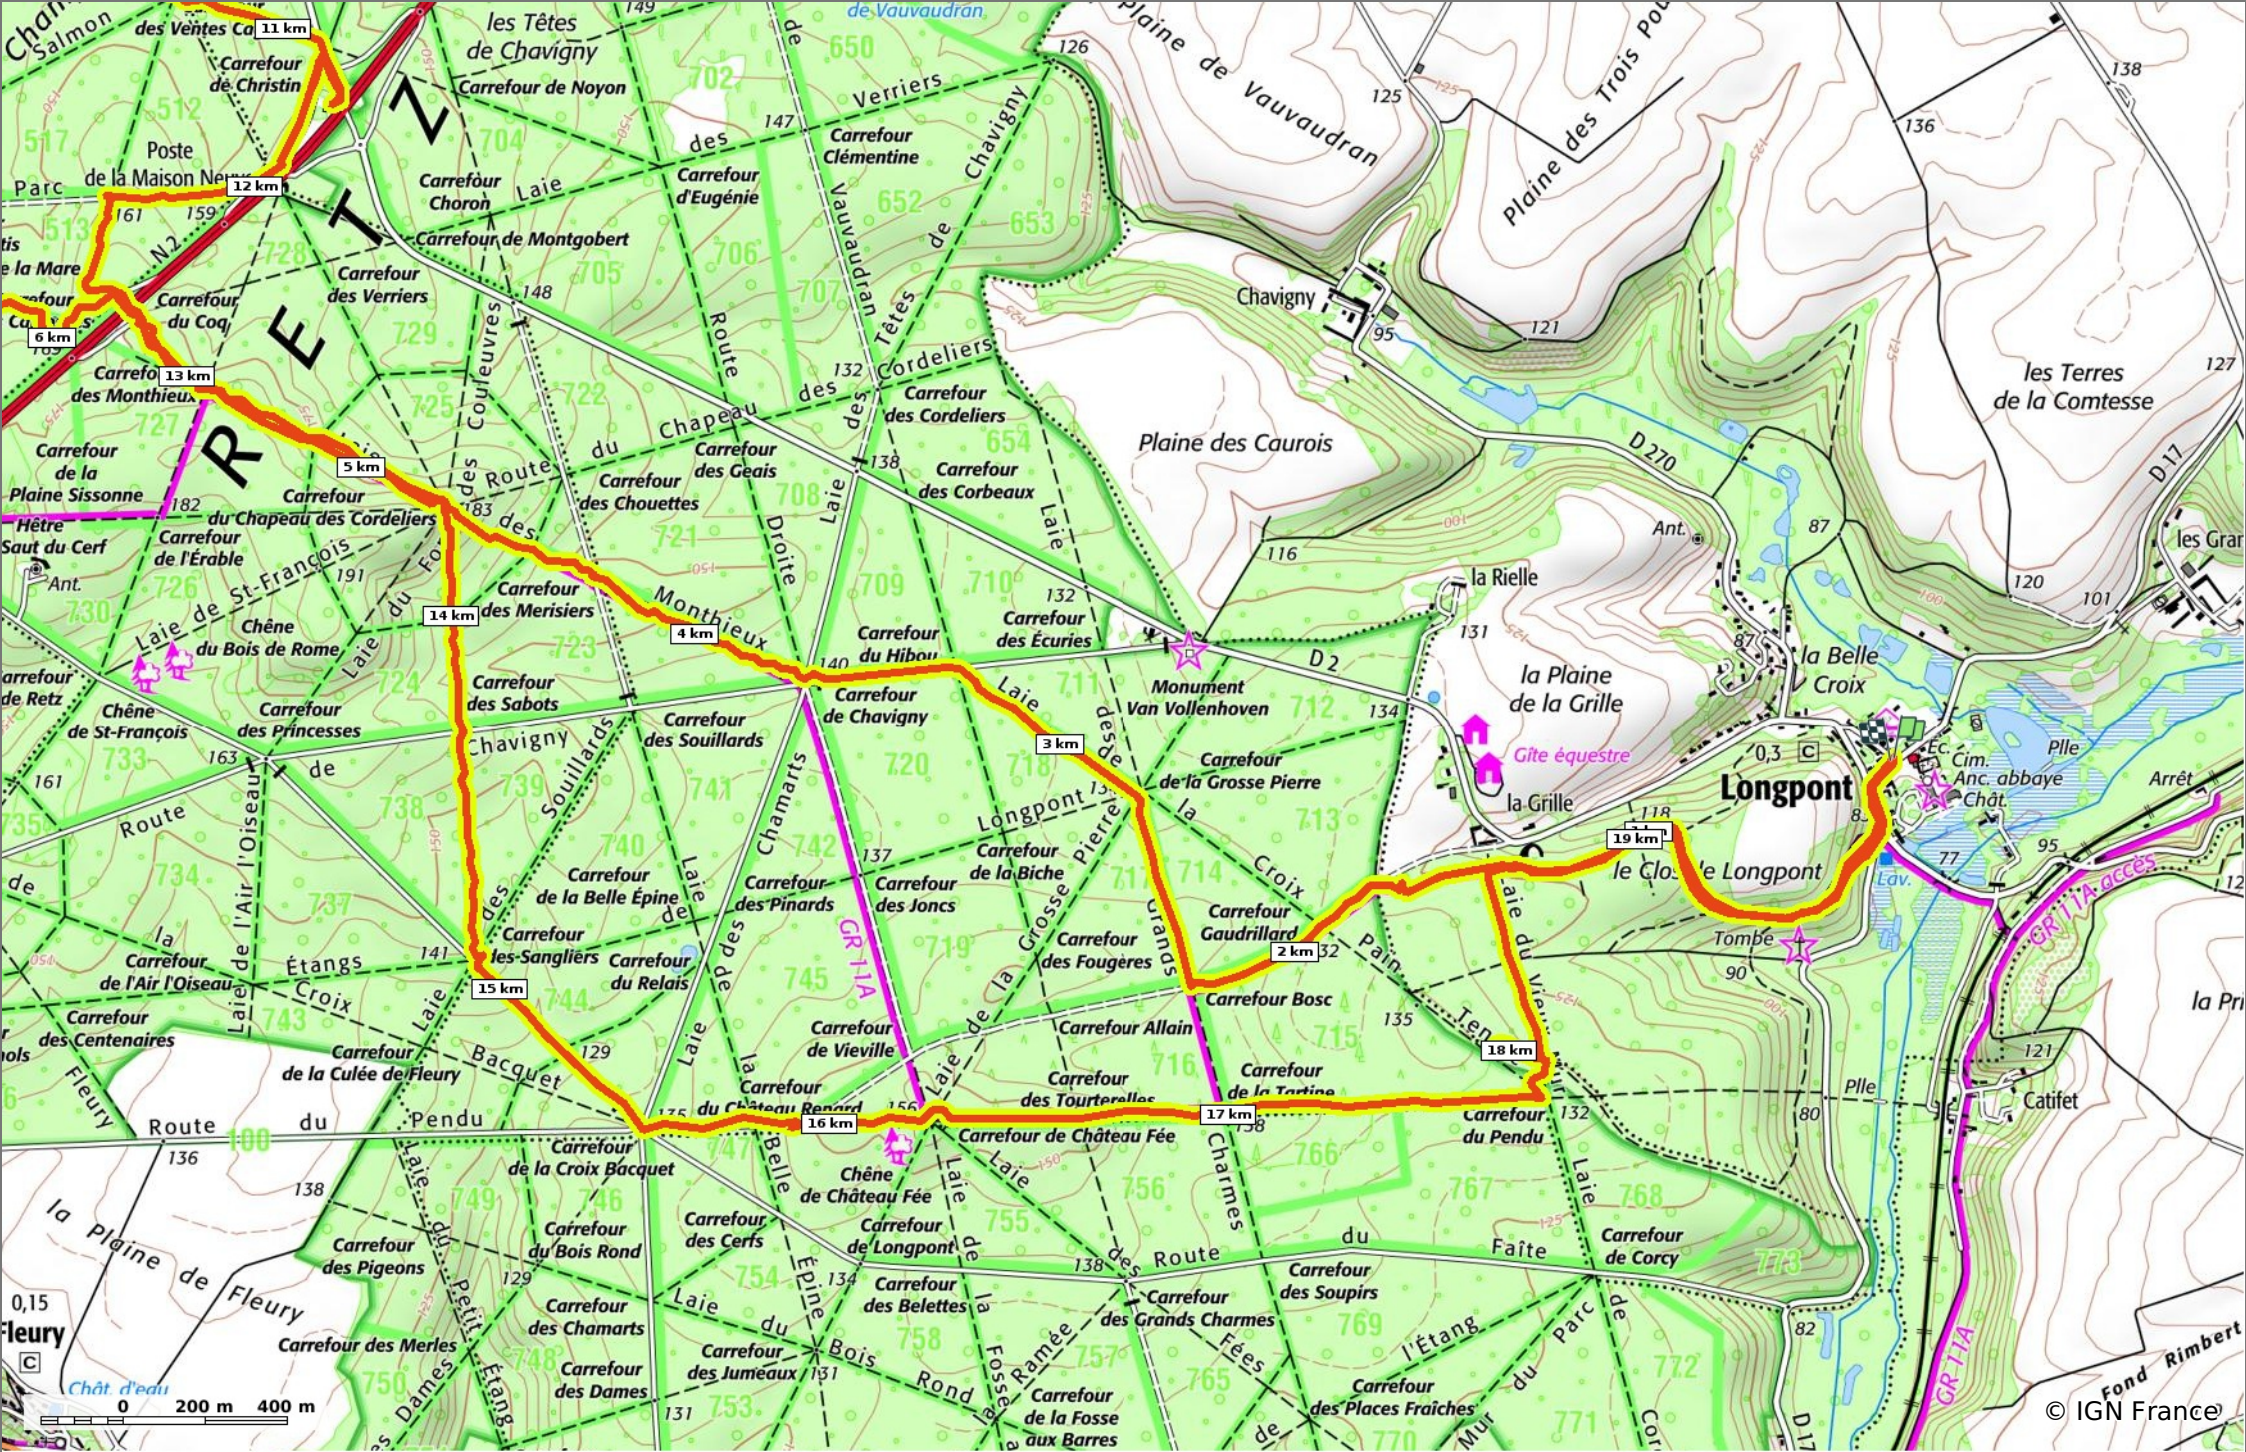

### en forêt de Retz\_20\_Longpont\_carrefour des six Routes\_AR

◊ 20,8 km   ↗ 86 m   ↘ 204 m   ↗ 329 m   ↘ 329 m

Marche Difficulté: Difficile en 5h 26min

19/07/19 - Par en forêt de Retz

**Sity Trail**  
GET IT ON Google Play   Download on the App Store

**en forêt de Retz\_20\_Longpont\_carrefour des six Routes\_AR**

◊ 20,8 km
↗ 86 m
↘ 204 m
↗ 329 m
↘ 329 m

🚶 Marche Difficulté: Difficile en 5h 26min

19/07/19 - Par en forêt de Retz 

  
 GET IT ON  Google Play
 

**en forêt de Retz\_20\_Longpont\_carrefour des six Routes\_AR**

◇ 20,8 km
↗ 86 m
↘ 204 m
↗ 329 m
↘ 329 m

👤 Marche Difficulté: Difficile en 5h 26min

19/07/19 - Par en forêt de Retz 

  
 GET IT ON 
 Download on the 

© IGN France

**en forêt de Retz\_20\_Longpont\_carrefour des six Routes\_AR**

⬇ 20,8 km
⬆ 86 m
⬆ 204 m
⬆ 329 m
⬆ 329 m

👤 Marche Difficulté: Difficile en 5h 26min

19/07/19 - Par en forêt de Retz 