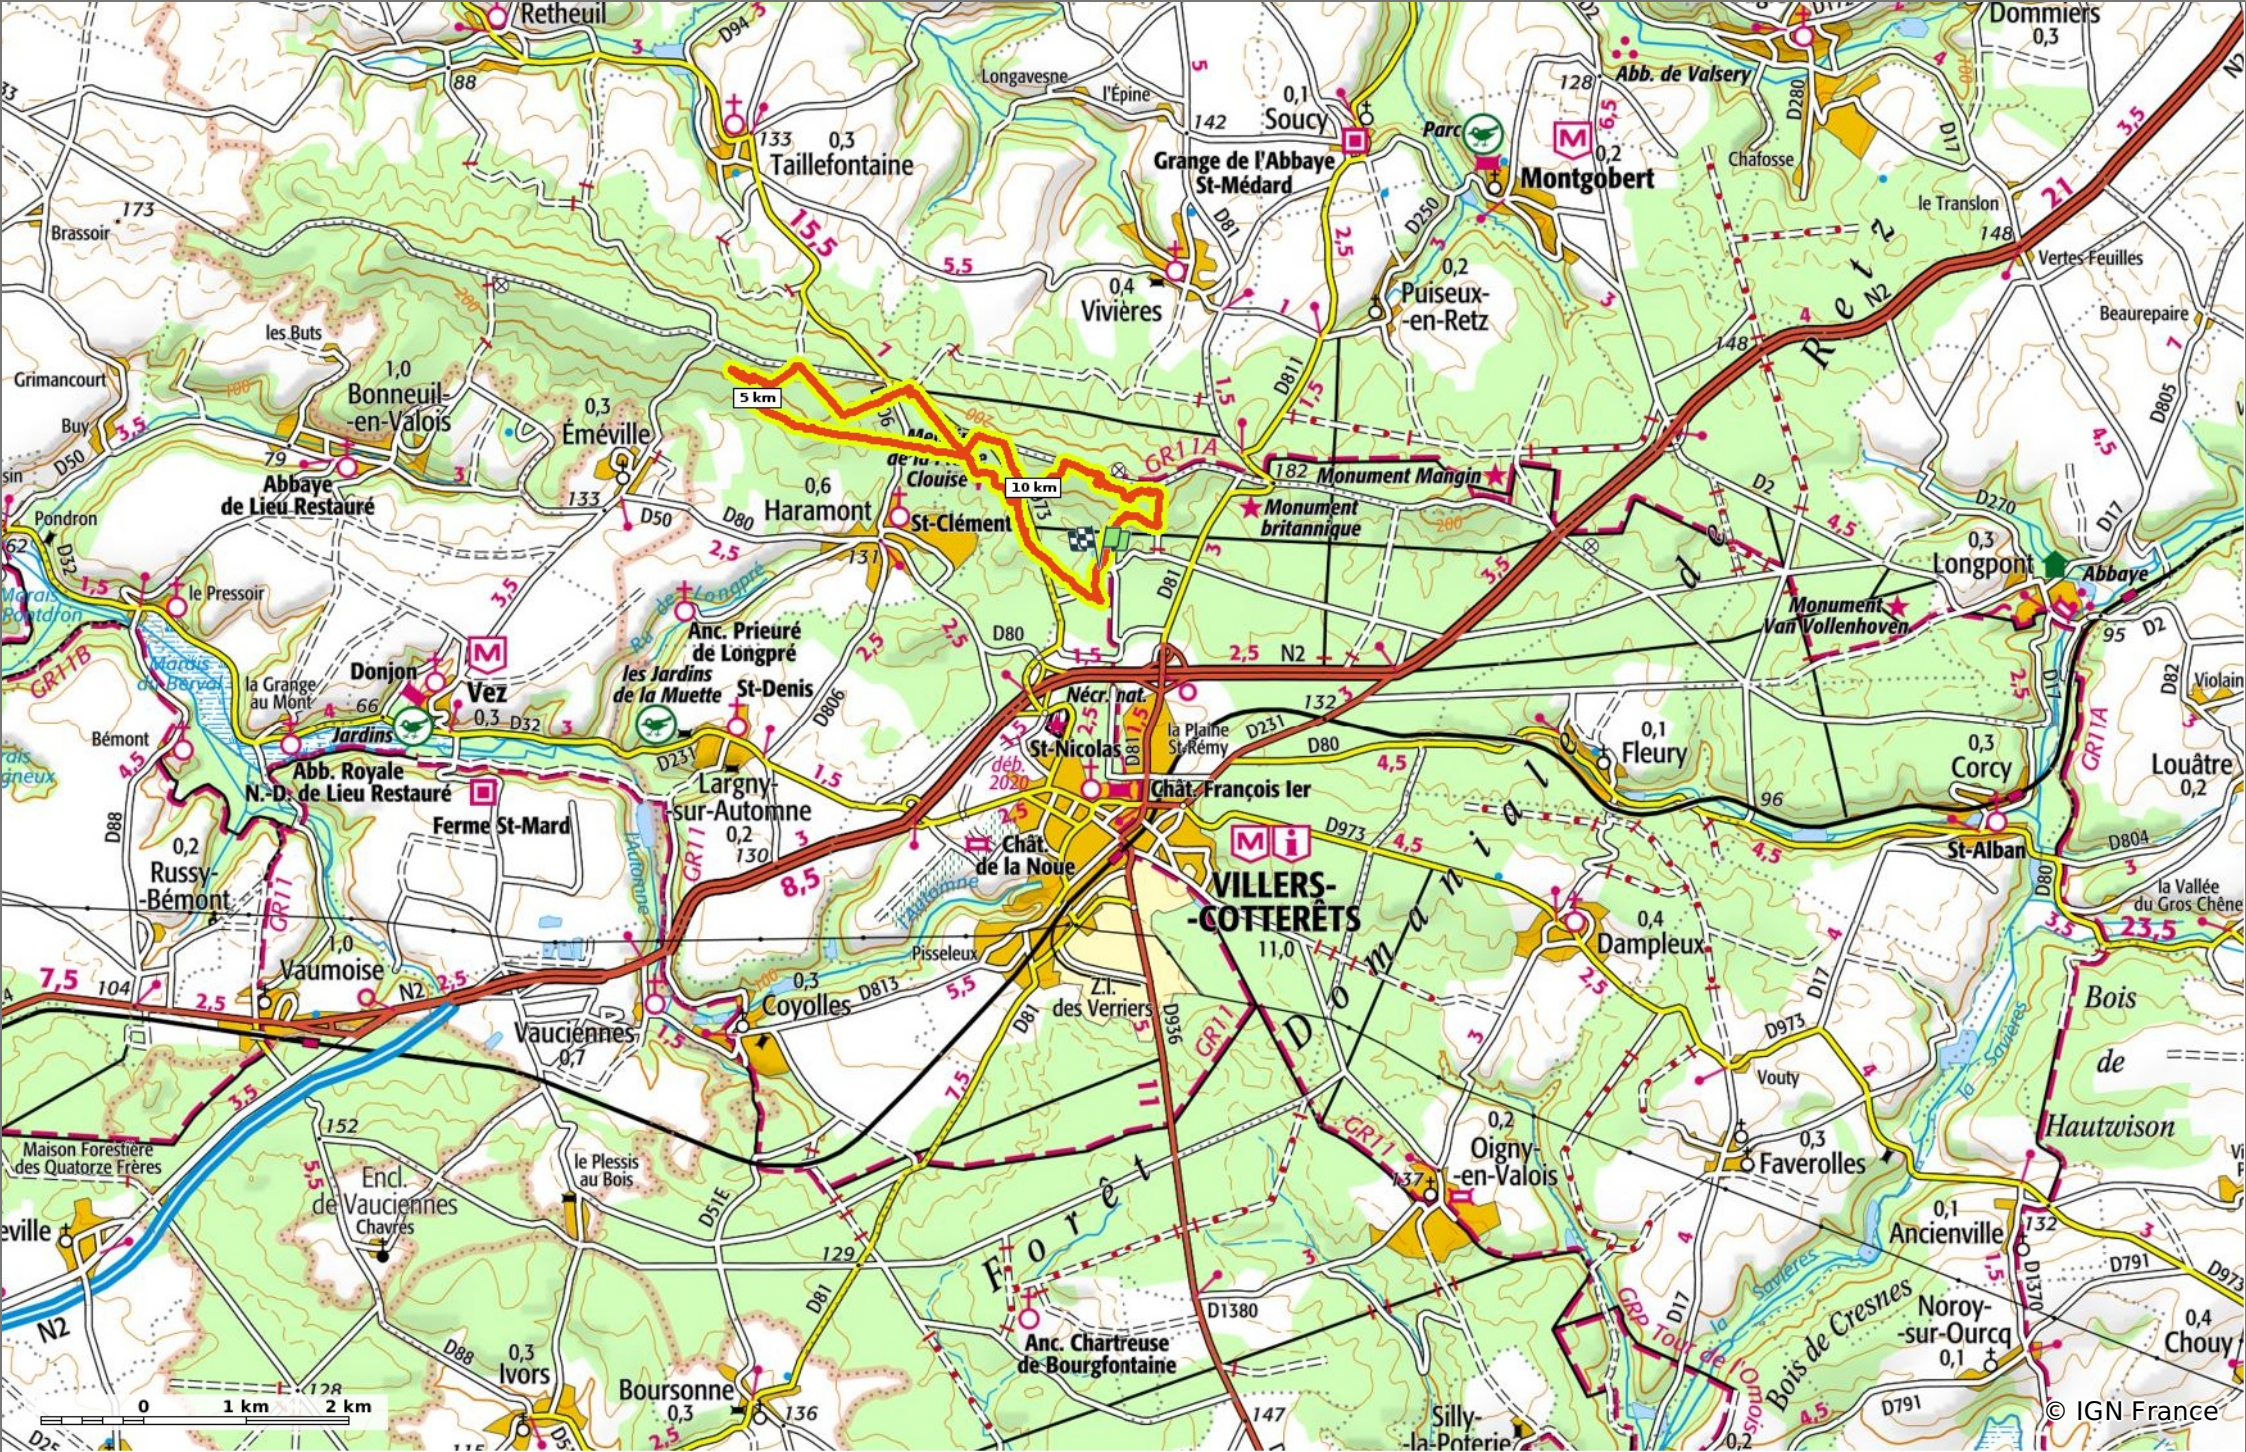

en forêt de Retz_74_la laie des Pots_13 km pour 13 Regards

◊ 13,7 km ↗ 158 m ↘ 240 m ↗ 267 m ↘ 266 m

🚶 Marche Difficulté: Très difficile en 4h 57min

11/07/19 - Par en forêt de Retz 

GET IT ON
 Google Play  Download on the
App Store

en forêt de Retz_74_la laie des Pots_13 km pour 13 Regards

◊ 13,7 km
↕ 158 m
↗ 240 m
↖ 267 m
↘ 266 m

🚶 Marche
Difficulté: Très difficile en 4h 57min

11/07/19 - Par en forêt de Retz

GET IT ON
 Download on the

© IGN France

en forêt de Retz_74_la laie des Pots_13 km pour 13 Regards

13,7 km 158 m 240 m 267 m 266 m

Marche Difficulté: Très difficile en 4h 57min

11/07/19 - Par en forêt de Retz

GET IT ON Google Play Download on the App Store