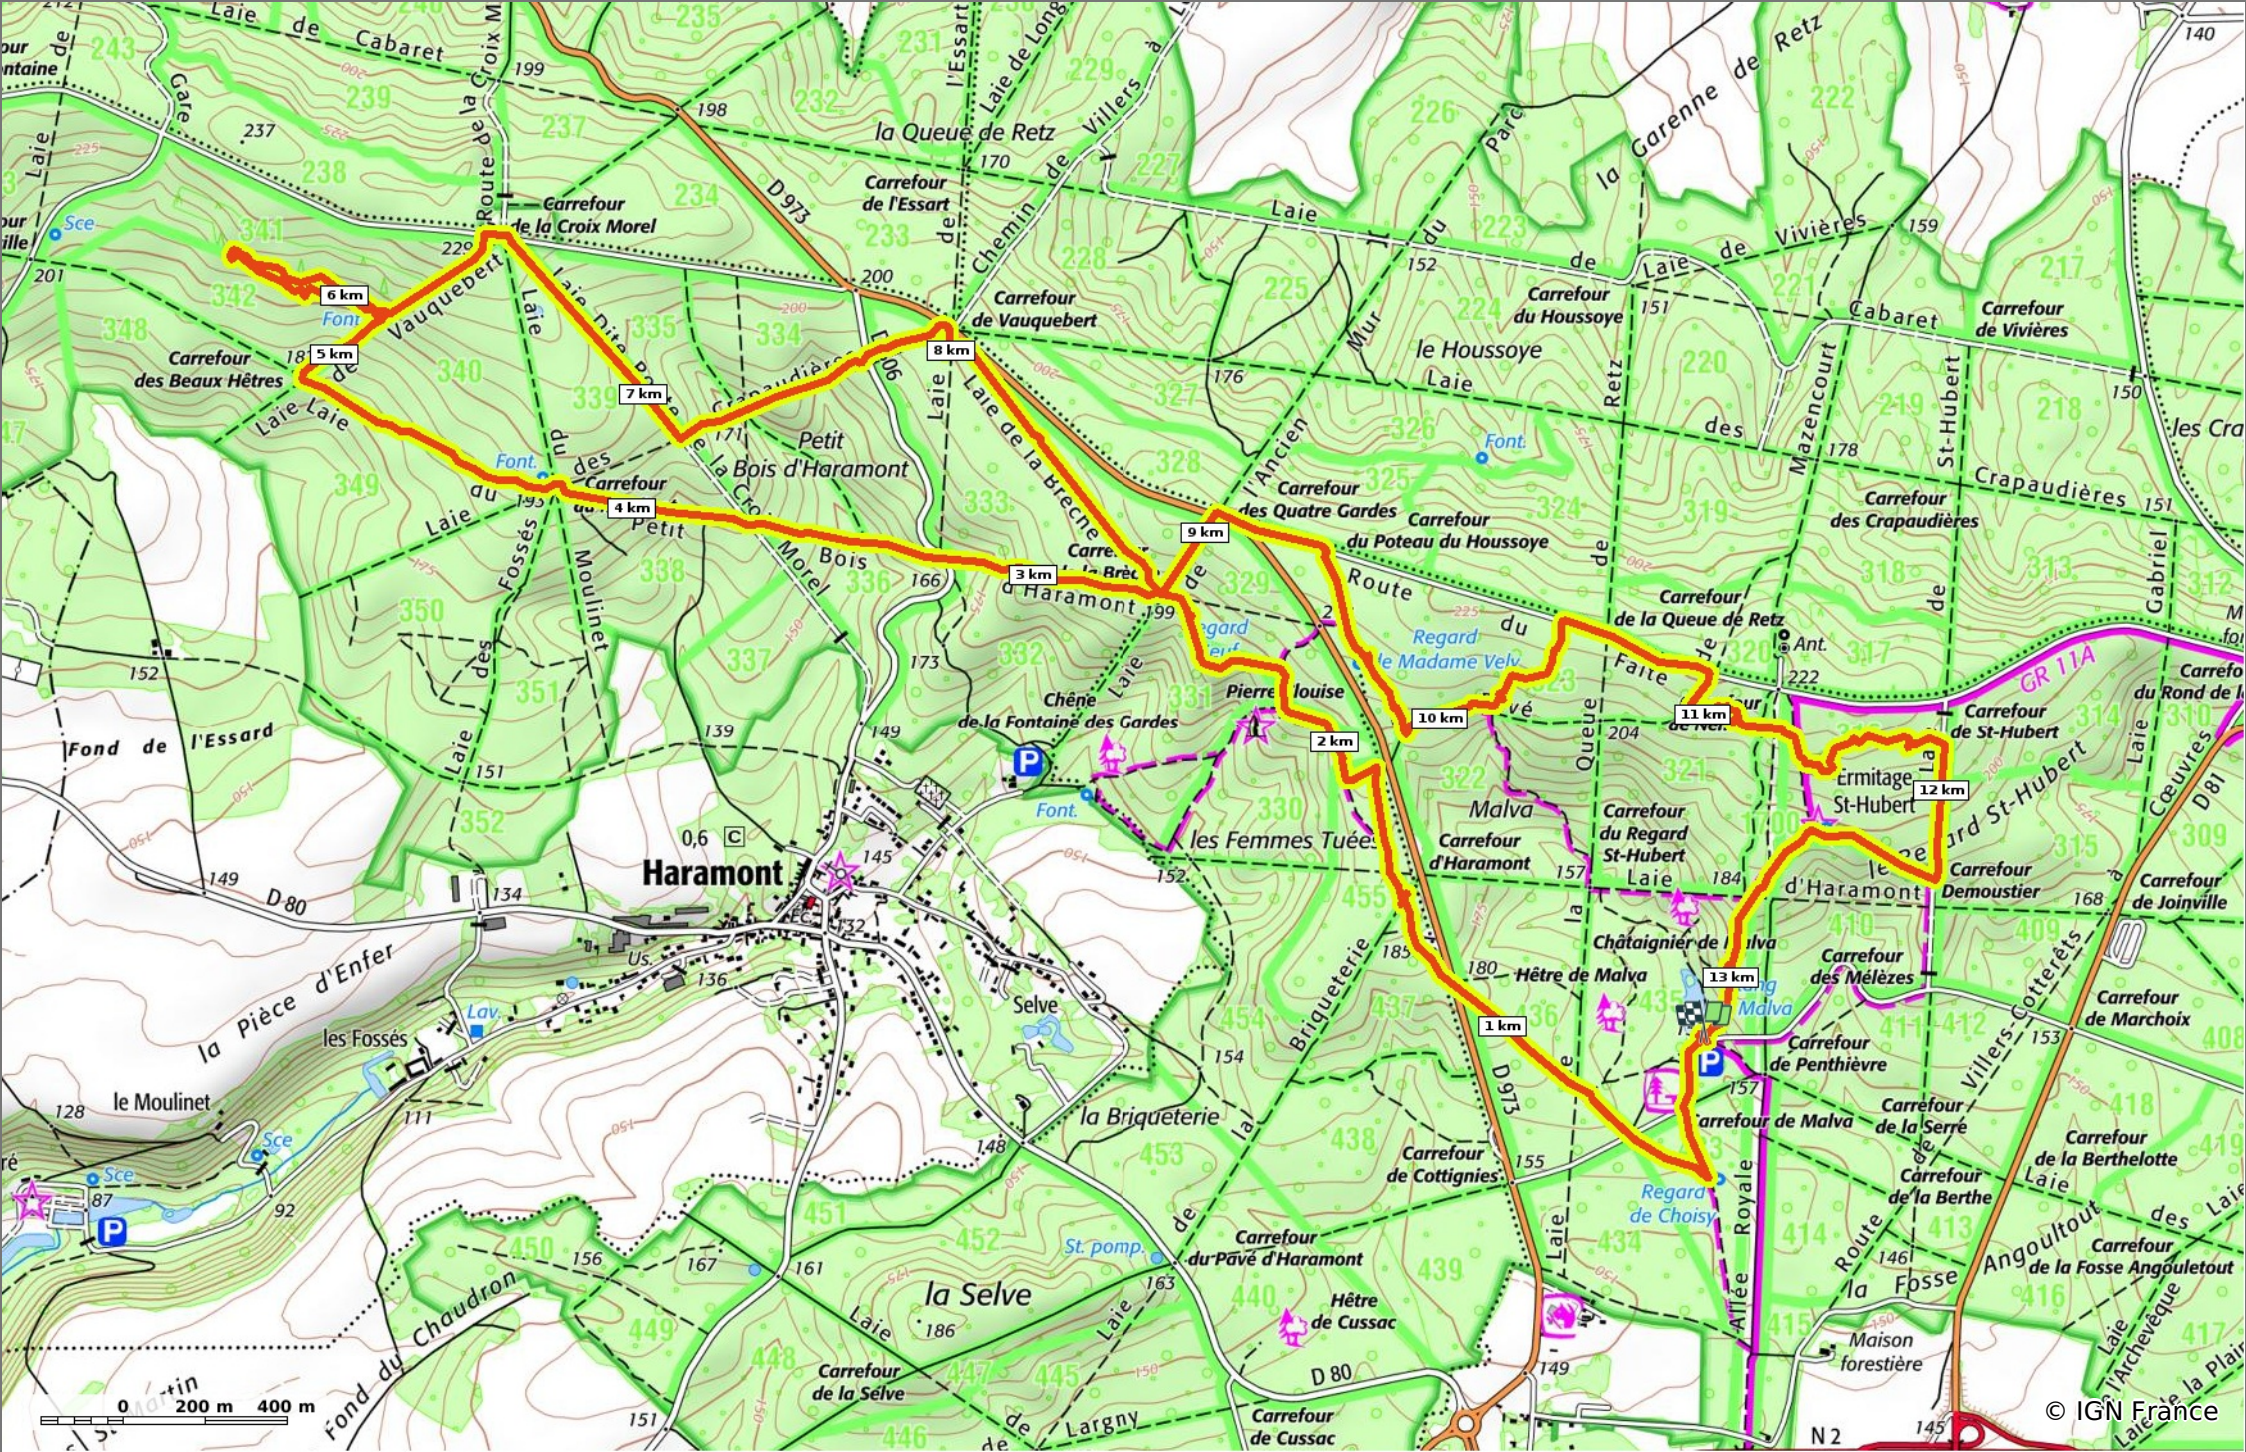

en forêt de Retz_74_la laie des Pots_13 km pour 13 Regards

◊ 13,7 km
↕ 158 m
↗ 240 m
↖ 267 m
↘ 266 m

🚶 Marche
Difficulté: Très difficile en 4h 57min

11/07/19 - Par en forêt de Retz

GET IT ON
 Download on the

© IGN France

en forêt de Retz_74_la laie des Pots_13 km pour 13 Regards

13,7 km 158 m 240 m 267 m 266 m

Marche Difficulté: Très difficile en 4h 57min

11/07/19 - Par en forêt de Retz

GET IT ON Google Play Download on the App Store