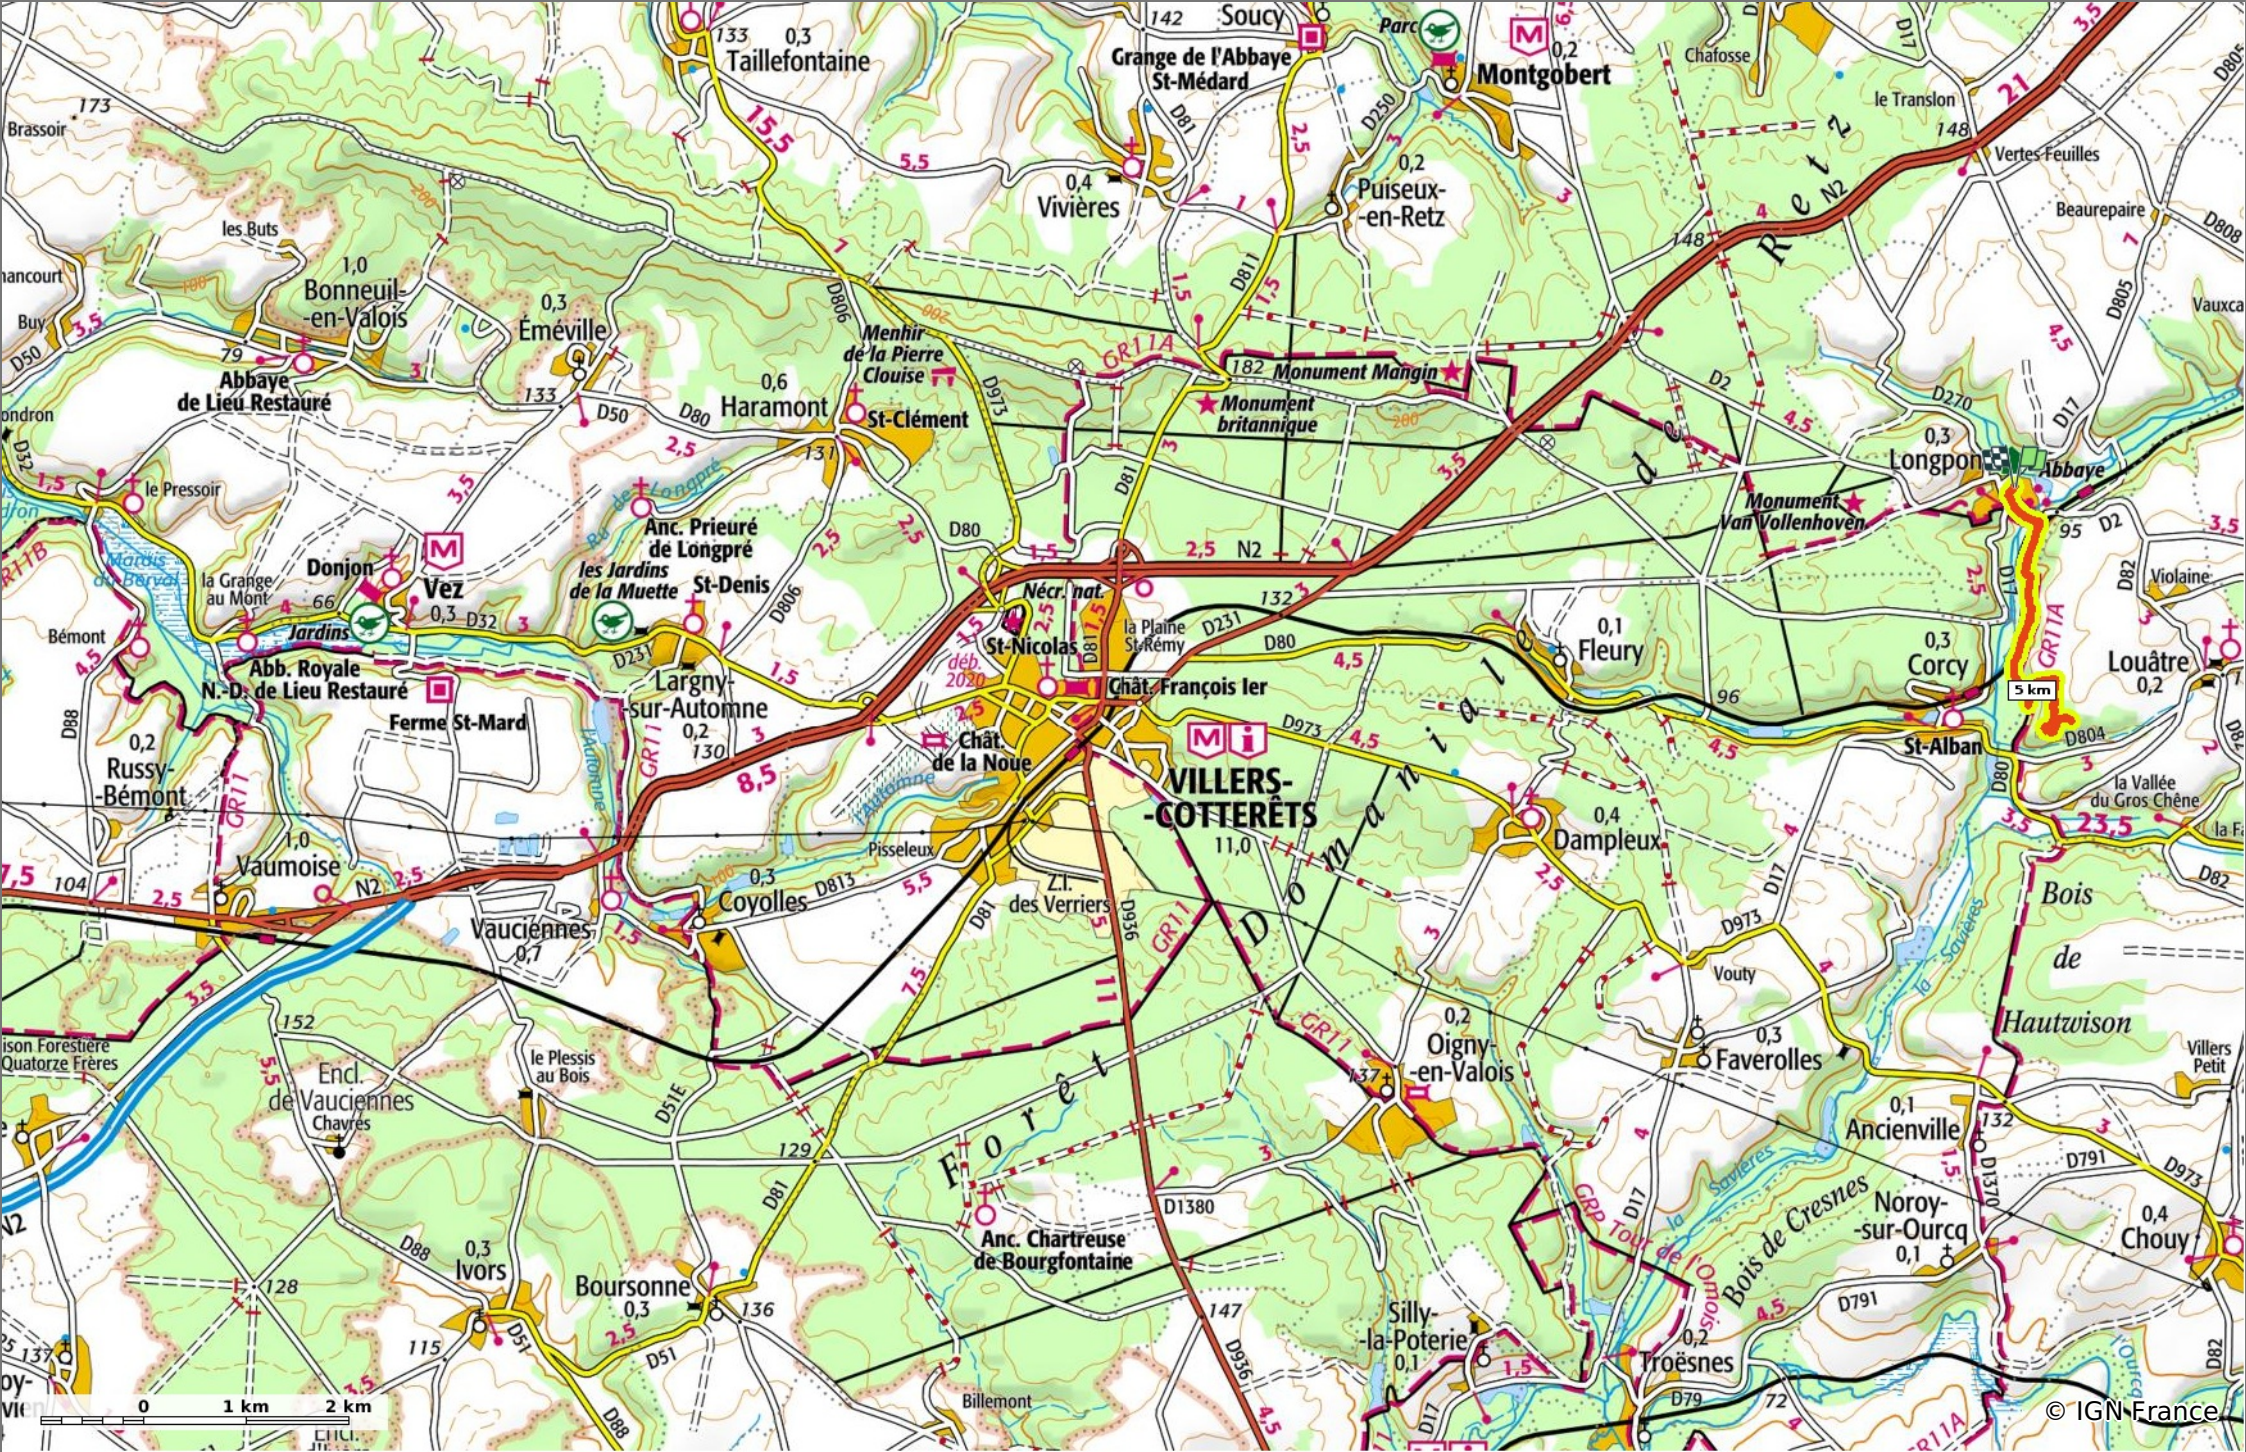

en forêt de Retz_60 à la recherche de la Pierre Philippe

◇ 7,8 km ⚓ 78 m ⚓ 152 m ⚓ 202 m ⚓ 200 m

🚶 Marche Difficulté: Très difficile en 2h 13min

21/07/19 - Par en forêt de Retz 

 **Sity Trail**

GET IT ON  Google Play Download on the  App Store

© OpenStreetMaps

en forêt de Retz_60 à la recherche de la Pierre Philippe

◇ 7,8 km
↗ 78 m
↘ 152 m
↗ 202 m
↘ 200 m

👤 Marche Difficulté: Très difficile en 2h 13min

21/07/19 - Par en forêt de Retz 

 GET IT ON 
 Download on the 

en forêt de Retz_60 à la recherche de la Pierre Philippe

◇ 7,8 km
⌄ 78 m
⌄ 152 m
⌄ 202 m
⌄ 200 m

🚶 Marche
Difficulté: Très difficile en 2h 13min

21/07/19 - Par en forêt de Retz

GET IT ON

 Download on the