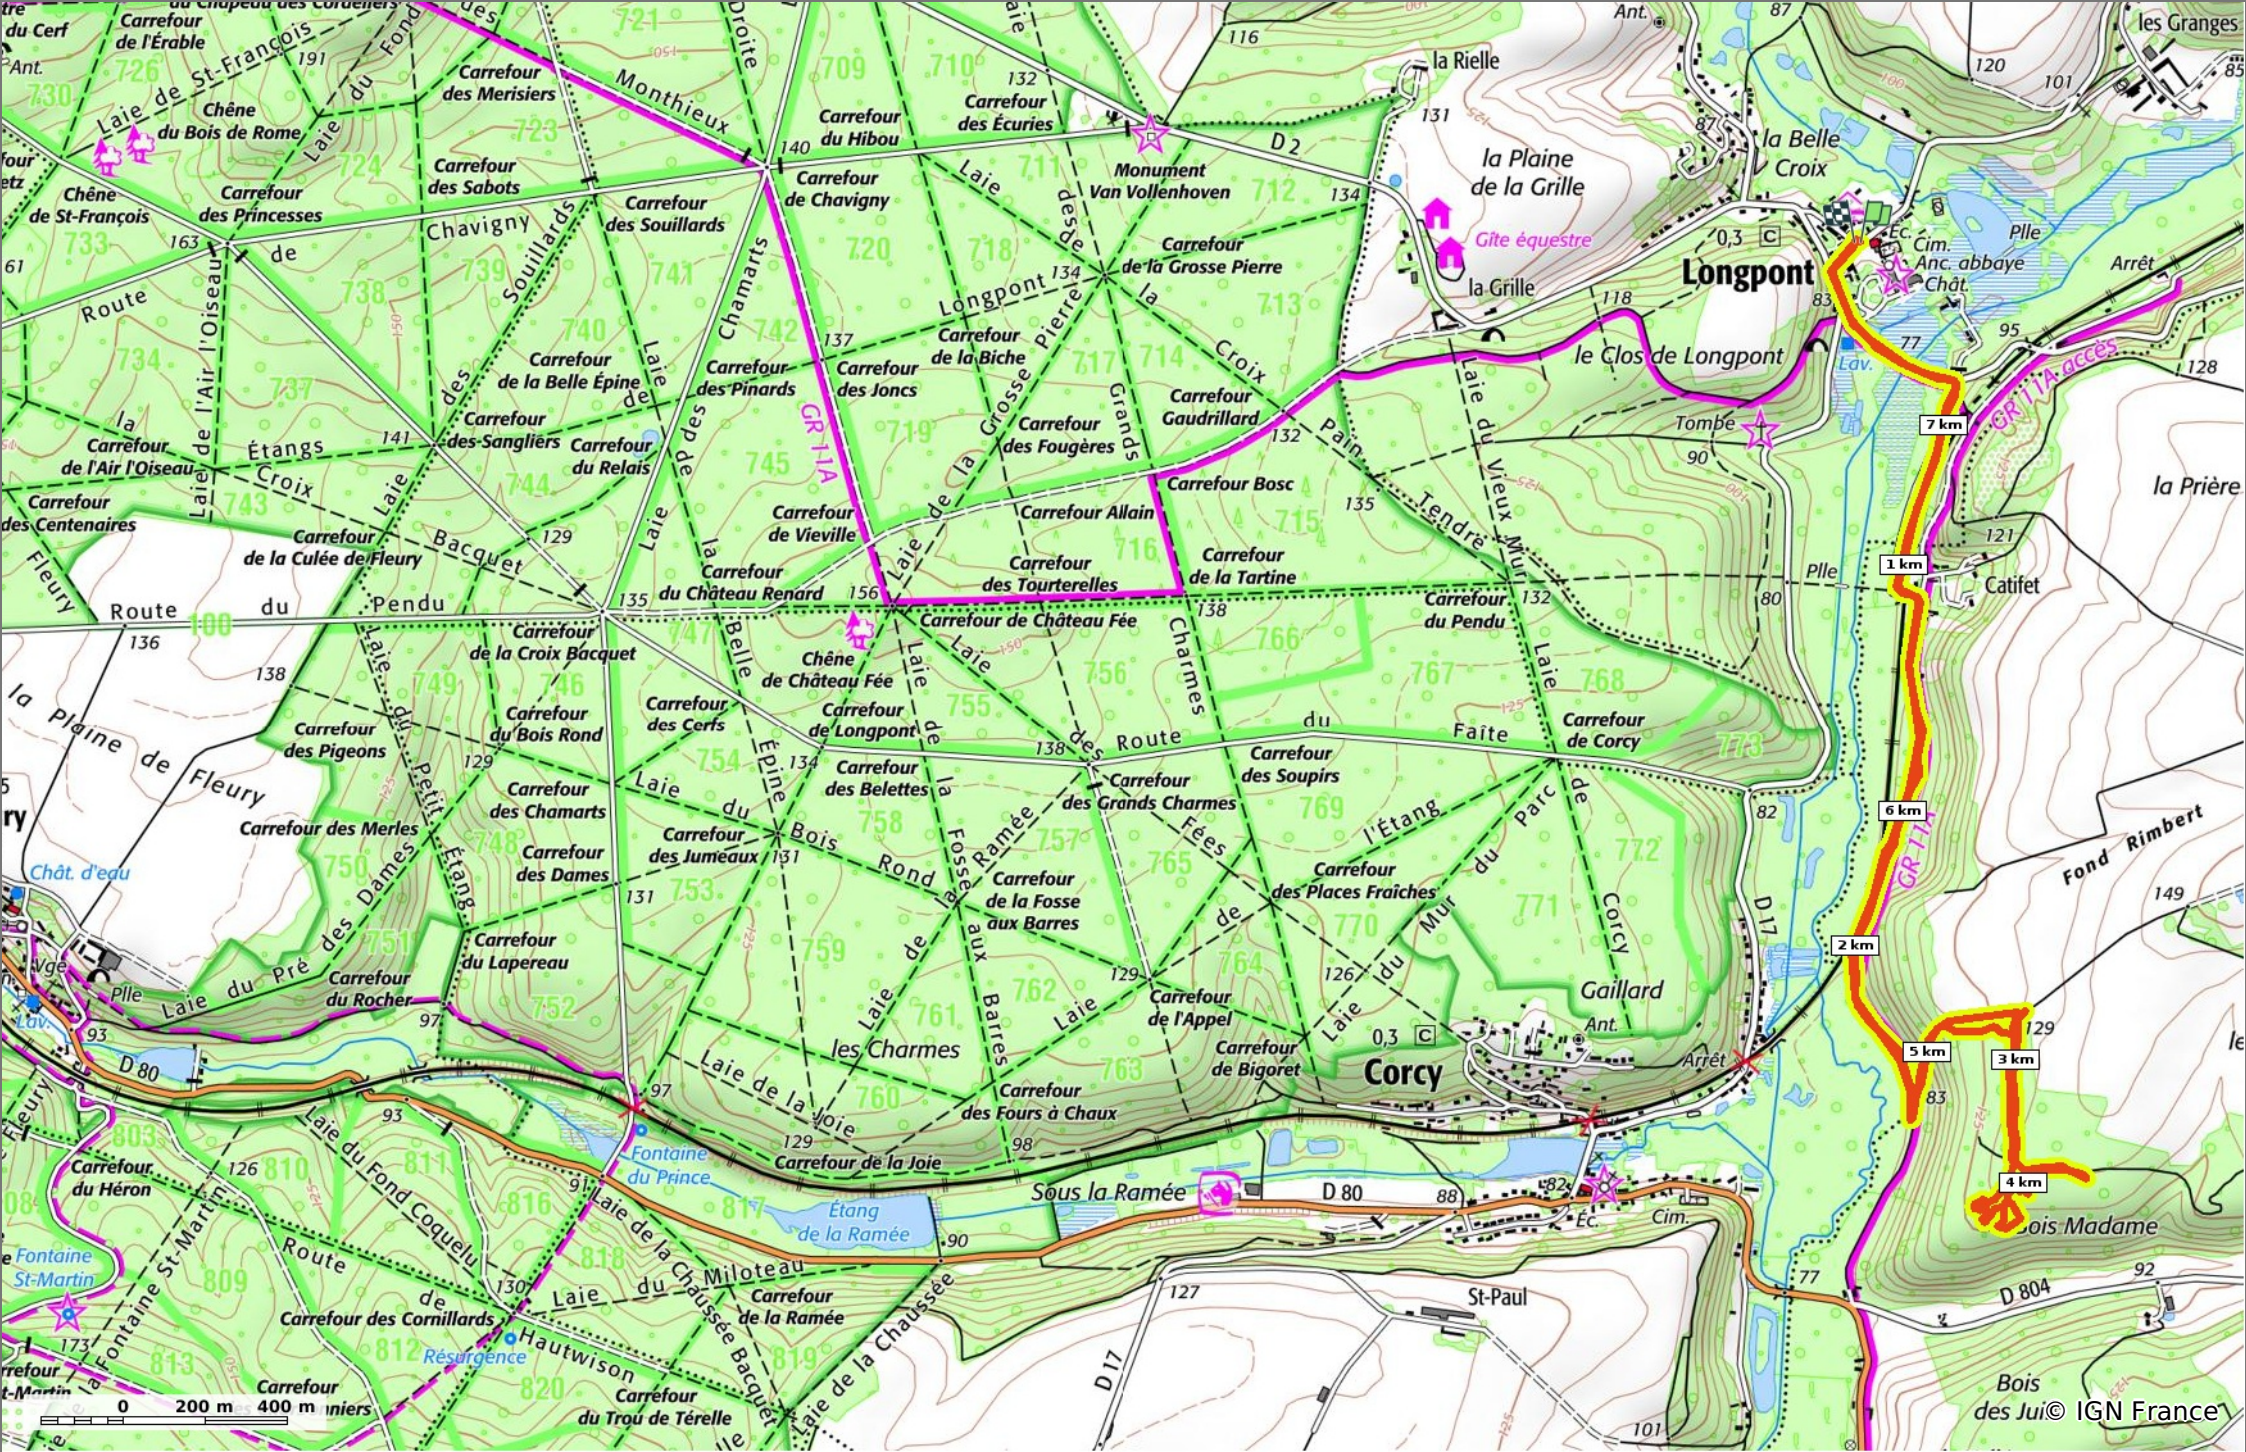

en forêt de Retz_60 à la recherche de la Pierre Philippe

◇ 7,8 km ⚓ 78 m ⚓ 152 m ⚓ 202 m ⚓ 200 m

🚶 Marche Difficulté: Très difficile en 2h 13min

21/07/19 - Par en forêt de Retz 

 **Sity Trail**

GET IT ON  Google Play Download on the  App Store

© OpenStreetMaps

en forêt de Retz_60 à la recherche de la Pierre Philippe

◇ 7,8 km
↗ 78 m
↘ 152 m
↗ 202 m
↘ 200 m

👤 Marche Difficulté: Très difficile en 2h 13min

21/07/19 - Par en forêt de Retz 

 GET IT ON 
 Download on the 

en forêt de Retz_60 à la recherche de la Pierre Philippe

◇ 7,8 km
⌄ 78 m
⌄ 152 m
⌄ 202 m
⌄ 200 m

🚶 Marche
Difficulté: Très difficile en 2h 13min

21/07/19 - Par en forêt de Retz

GET IT ON

 Download on the