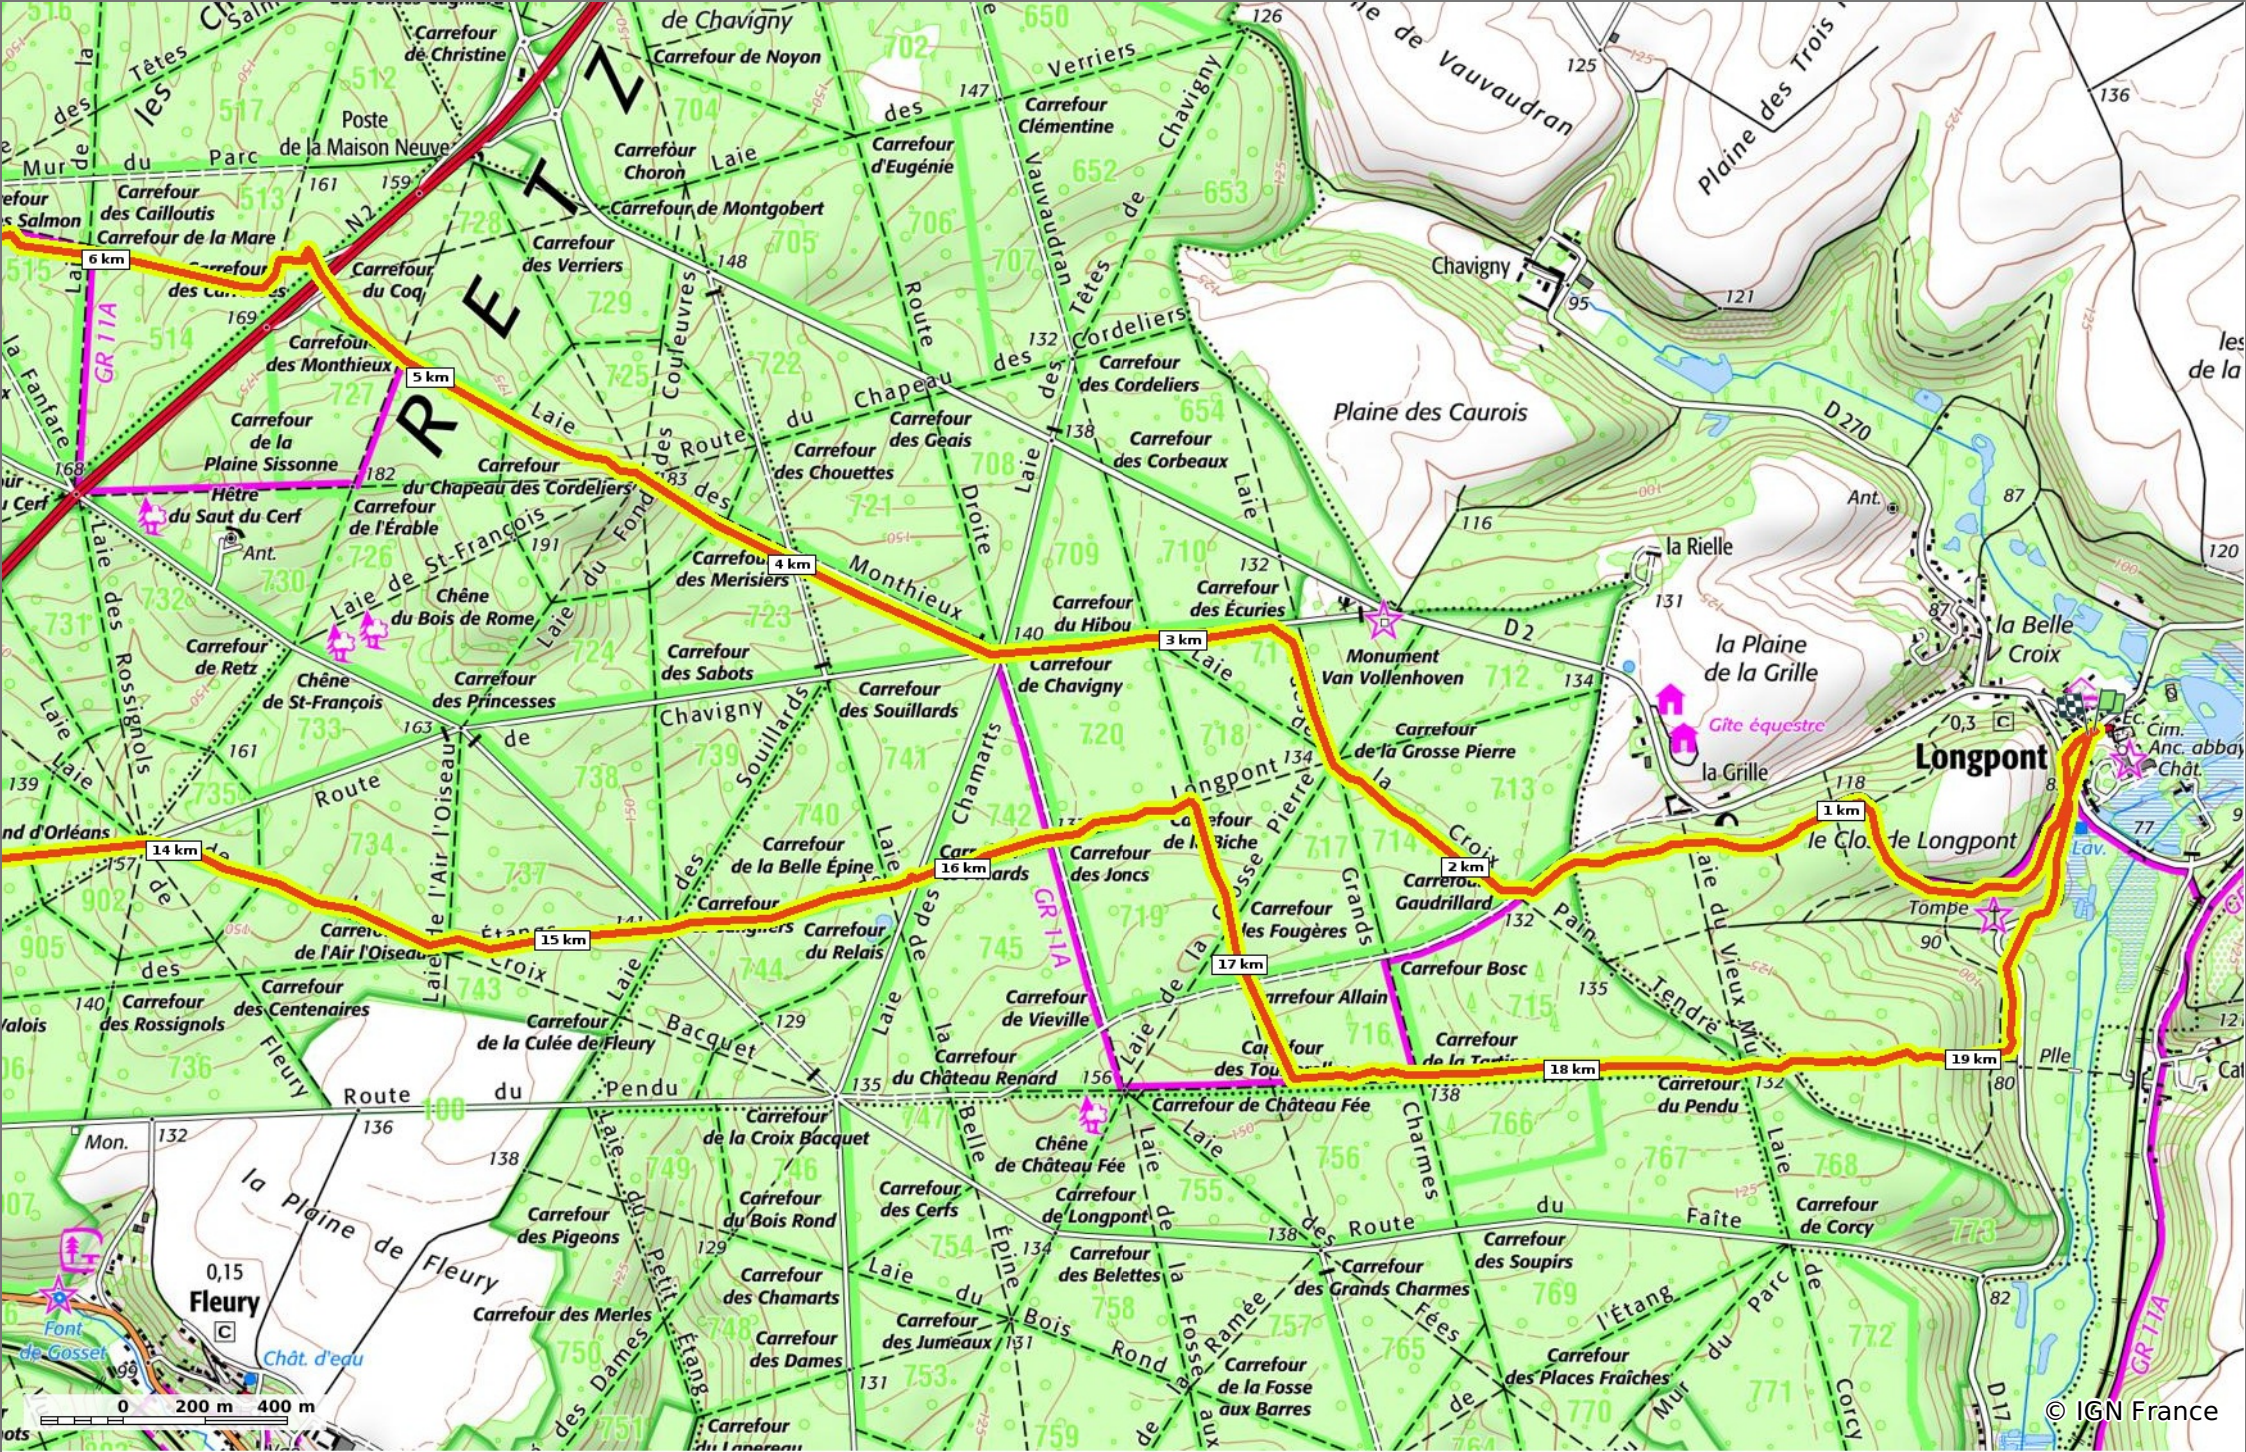

en forêt de Retz_24_Longpont_MF du Rond de la Reine_AR

◊ 20,2 km ↗ 86 m ↘ 212 m ↗ 332 m ↘ 331 m

🚶 Marche Difficulté: Très difficile en 5h 45min

19/07/19 - Par en forêt de Retz 

GET IT ON  Google Play  Download on the App Store

en forêt de Retz_24_Longpont_MF du Rond de la Reine_AR

◊ 20,2 km
↗ 86 m
↘ 212 m
↗ 332 m
↘ 331 m

👤 Marche Difficulté: Très difficile en 5h 45min

19/07/19 - Par en forêt de Retz

GET IT ON

 Download on the

en forêt de Retz_24_Longpont_MF du Rond de la Reine_AR

◊ 20,2 km
↗ 86 m
↘ 212 m
↗ 332 m
↘ 331 m

👤 Marche Difficulté: Très difficile en 5h 45min

19/07/19 - Par en forêt de Retz

GET IT ON

 Download on the

© IGN France

en forêt de Retz_24_Longpont_MF du Rond de la Reine_AR

◊ 20,2 km
↗ 86 m
↘ 212 m
↗ 332 m
↘ 331 m

🚶 Marche
Difficulté: Très difficile en 5h 45min

19/07/19 - Par en forêt de Retz

©IGN France