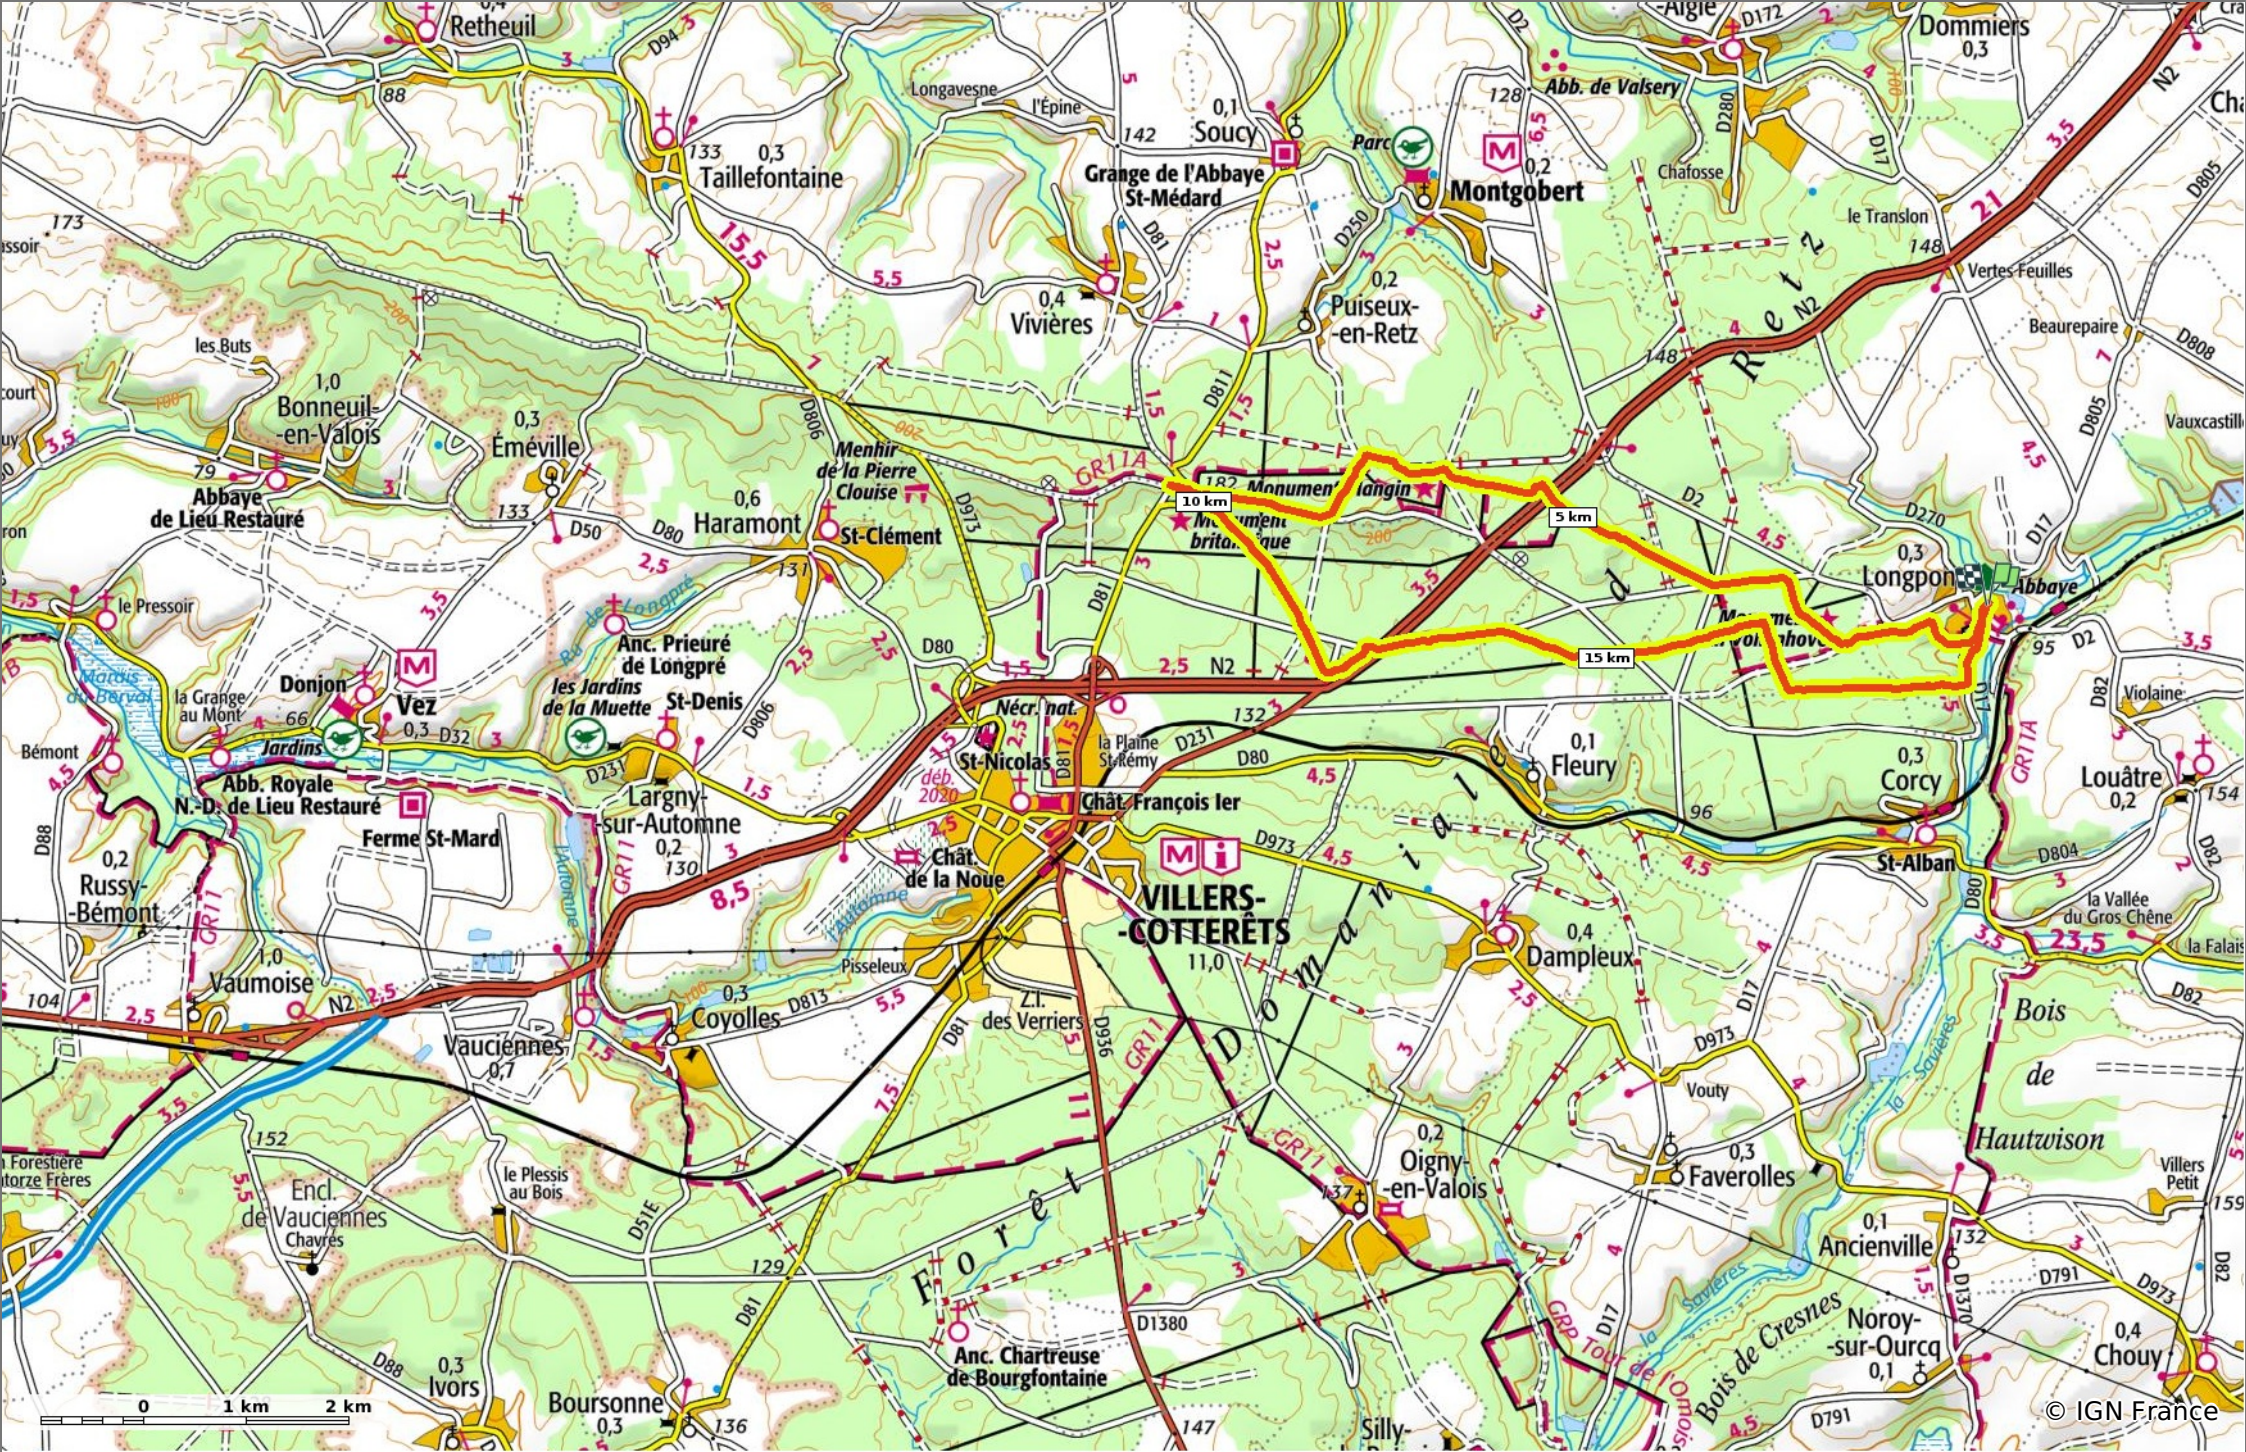

en forêt de Retz_24_Longpont_MF du Rond de la Reine_AR

◊ 20,2 km ↗ 86 m ↘ 212 m ↗ 332 m ↘ 331 m

🚶 Marche Difficulté: Très difficile en 5h 45min

19/07/19 - Par en forêt de Retz 

GET IT ON  Google Play  Download on the App Store

en forêt de Retz_24_Longpont_MF du Rond de la Reine_AR

◊ 20,2 km
↗ 86 m
↘ 212 m
↗ 332 m
↘ 331 m

👤 Marche Difficulté: Très difficile en 5h 45min

19/07/19 - Par en forêt de Retz

GET IT ON

 Download on the

en forêt de Retz_24_Longpont_MF du Rond de la Reine_AR

◊ 20,2 km
↗ 86 m
↘ 212 m
↗ 332 m
↘ 331 m

👤 Marche Difficulté: Très difficile en 5h 45min

19/07/19 - Par en forêt de Retz

GET IT ON

 Download on the

© IGN France

en forêt de Retz_24_Longpont_MF du Rond de la Reine_AR

◊ 20,2 km
↗ 86 m
↘ 212 m
↗ 332 m
↘ 331 m

🚶 Marche
Difficulté: Très difficile en 5h 45min

19/07/19 - Par en forêt de Retz

©IGN France