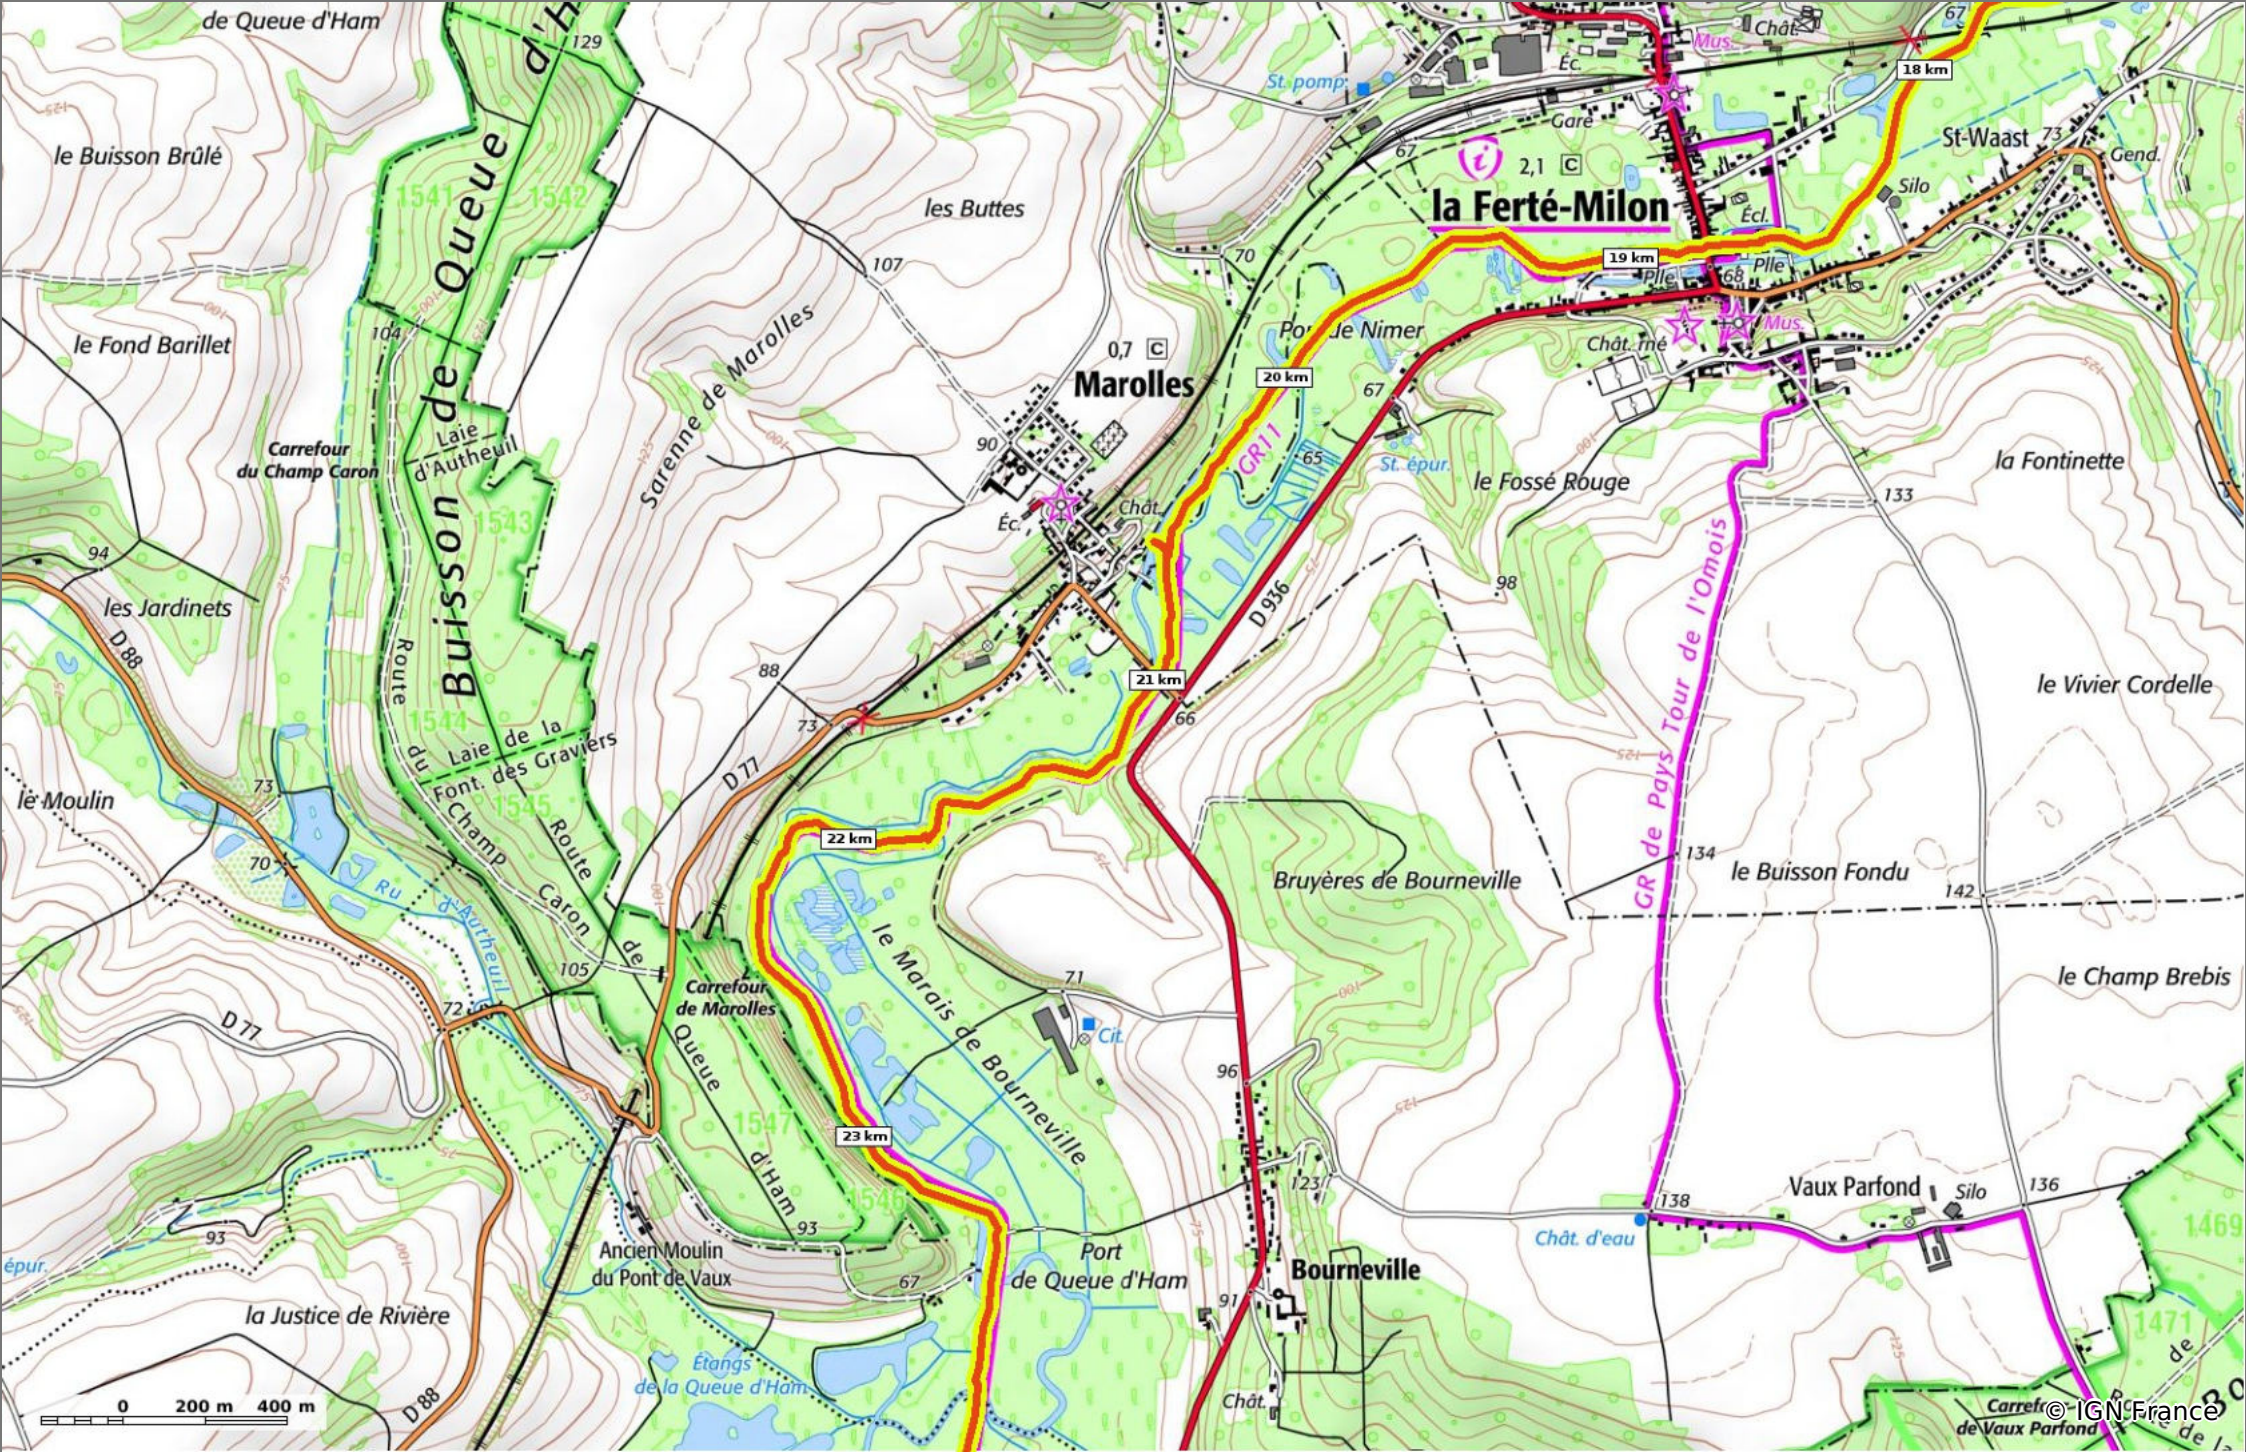

📏 27,3 km
🏔️ 60 m
🏔️ 199 m
🏔️ 384 m
🏔️ 410 m

👤 Marche Difficulté: Très difficile en 7h 5min

18/07/19 - Par en forêt de Retz

GET IT ON Google Play

© IGN France

en forêt de Retz_36_Longpont_Mareuil sur Ourcq_A

◊ 27,3 km
⌄ 60 m
⌄ 199 m
⌄ 384 m
⌄ 410 m

👤 Marche Difficulté: Très difficile en 7h 5min

18/07/19 - Par en forêt de Retz 

 GET IT ON  Google Play
 

en forêt de Retz_36_Longpont_Mareuil sur Ourcq_A

◊ 27,3 km
↗ 60 m
↘ 199 m
↗ 384 m
↘ 410 m

👤 Marche Difficulté: Très difficile en 7h 5min

18/07/19 - Par en forêt de Retz

GET IT ON Google Play

 Download on the App Store

en forêt de Retz_36_Longpont_Mareuil sur Ourcq_A

◊ 27,3 km
↕ 60 m
↕ 199 m
↗ 384 m
↘ 410 m

■ Marche Difficulté: Très difficile en 7h 5min

18/07/19 - Par en forêt de Retz

GET IT ON
 Download on the

© IGN France