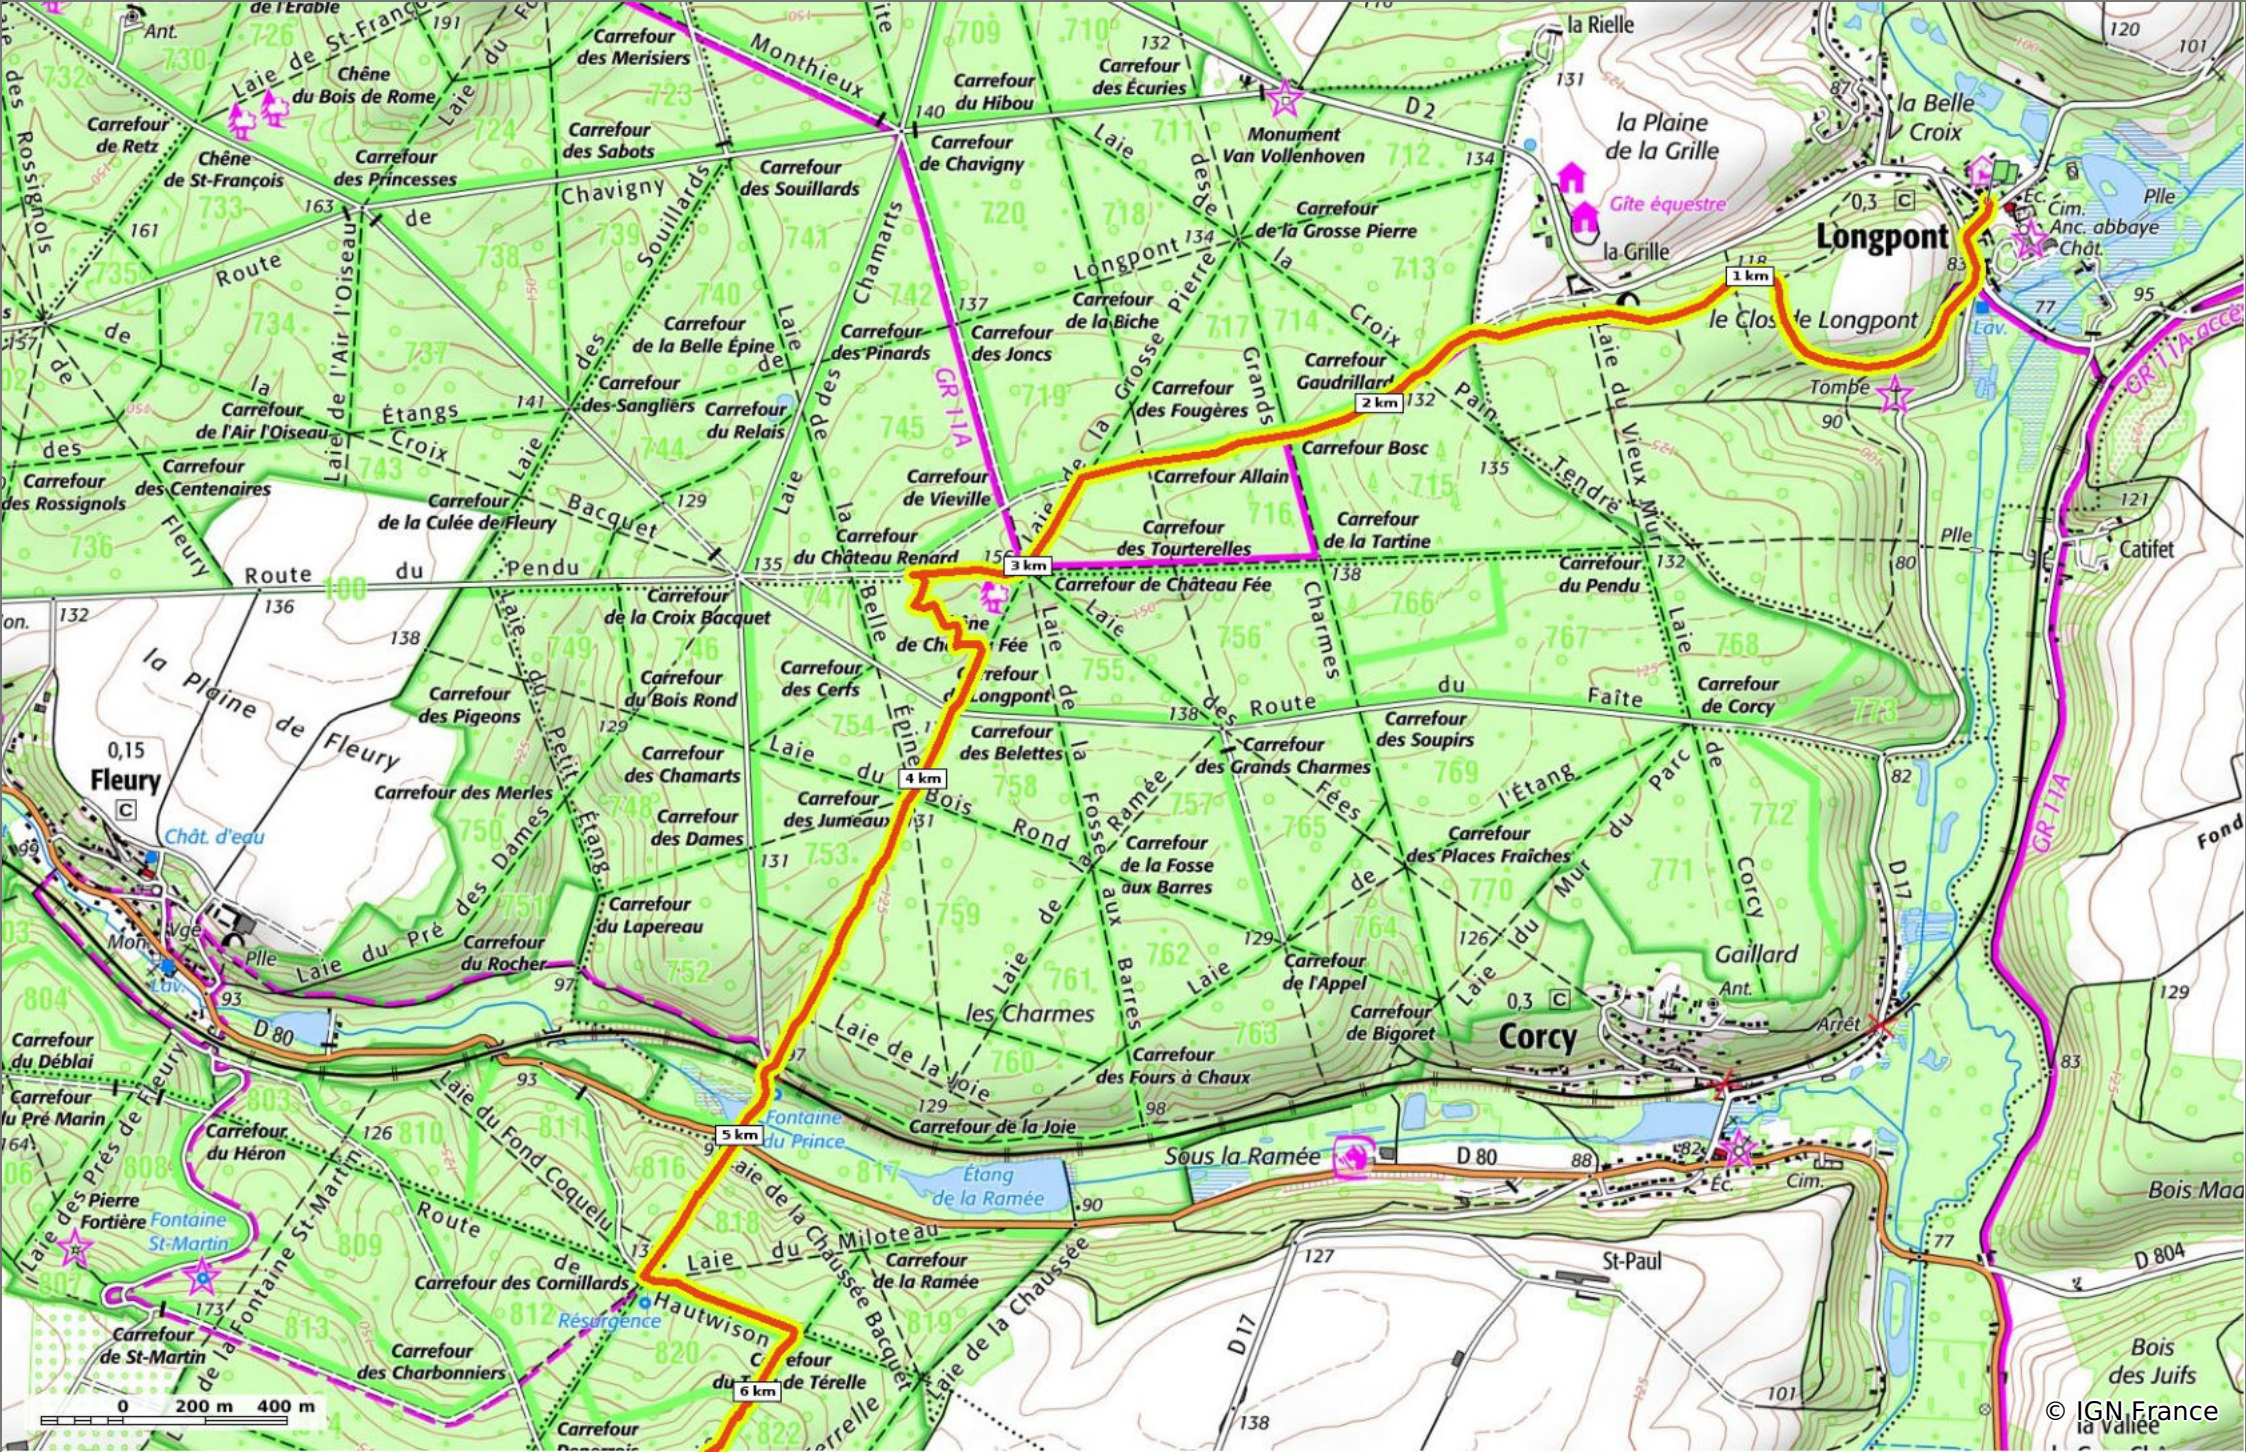

© OpenStreetMaps

en forêt de Retz_36_Longpont_Mareuil sur Ourcq_A

📏 27,3 km 🏔️ 60 m 🏠 199 m 📈 384 m 📉 410 m

🚶 Marche Difficulté: Très difficile en 7h 5min

18/07/19 - Par en forêt de Retz 

 **Sity Trail**

GET IT ON  Google Play  Download on the App Store

en forêt de Retz_36_Longpont_Mareuil sur Ourcq_A

◊ 27,3 km
↕ 60 m
↕ 199 m
↗ 384 m
↘ 410 m

■ Marche Difficulté: Très difficile en 7h 5min

18/07/19 - Par en forêt de Retz

GET IT ON Google Play

 Download on the App Store

en forêt de Retz_36_Longpont_Mareuil sur Ourcq_A

◊ 27,3 km
↕ 60 m
↕ 199 m
↗ 384 m
↘ 410 m

👤 Marche Difficulté: Très difficile en 7h 5min

18/07/19 - Par en forêt de Retz

GET IT ON Google Play

© IGN France

en forêt de Retz_36_Longpont_Mareuil sur Ourcq_A

⬇ 27,3 km
⬆ 60 m
⬆ 199 m
⬆ 384 m
⬆ 410 m

👤 Marche Difficulté: Très difficile en 7h 5min

18/07/19 - Par en forêt de Retz

GET IT ON Google Play

 Download on the App Store

© IGN France

en forêt de Retz_36_Longpont_Mareuil sur Ourcq_A