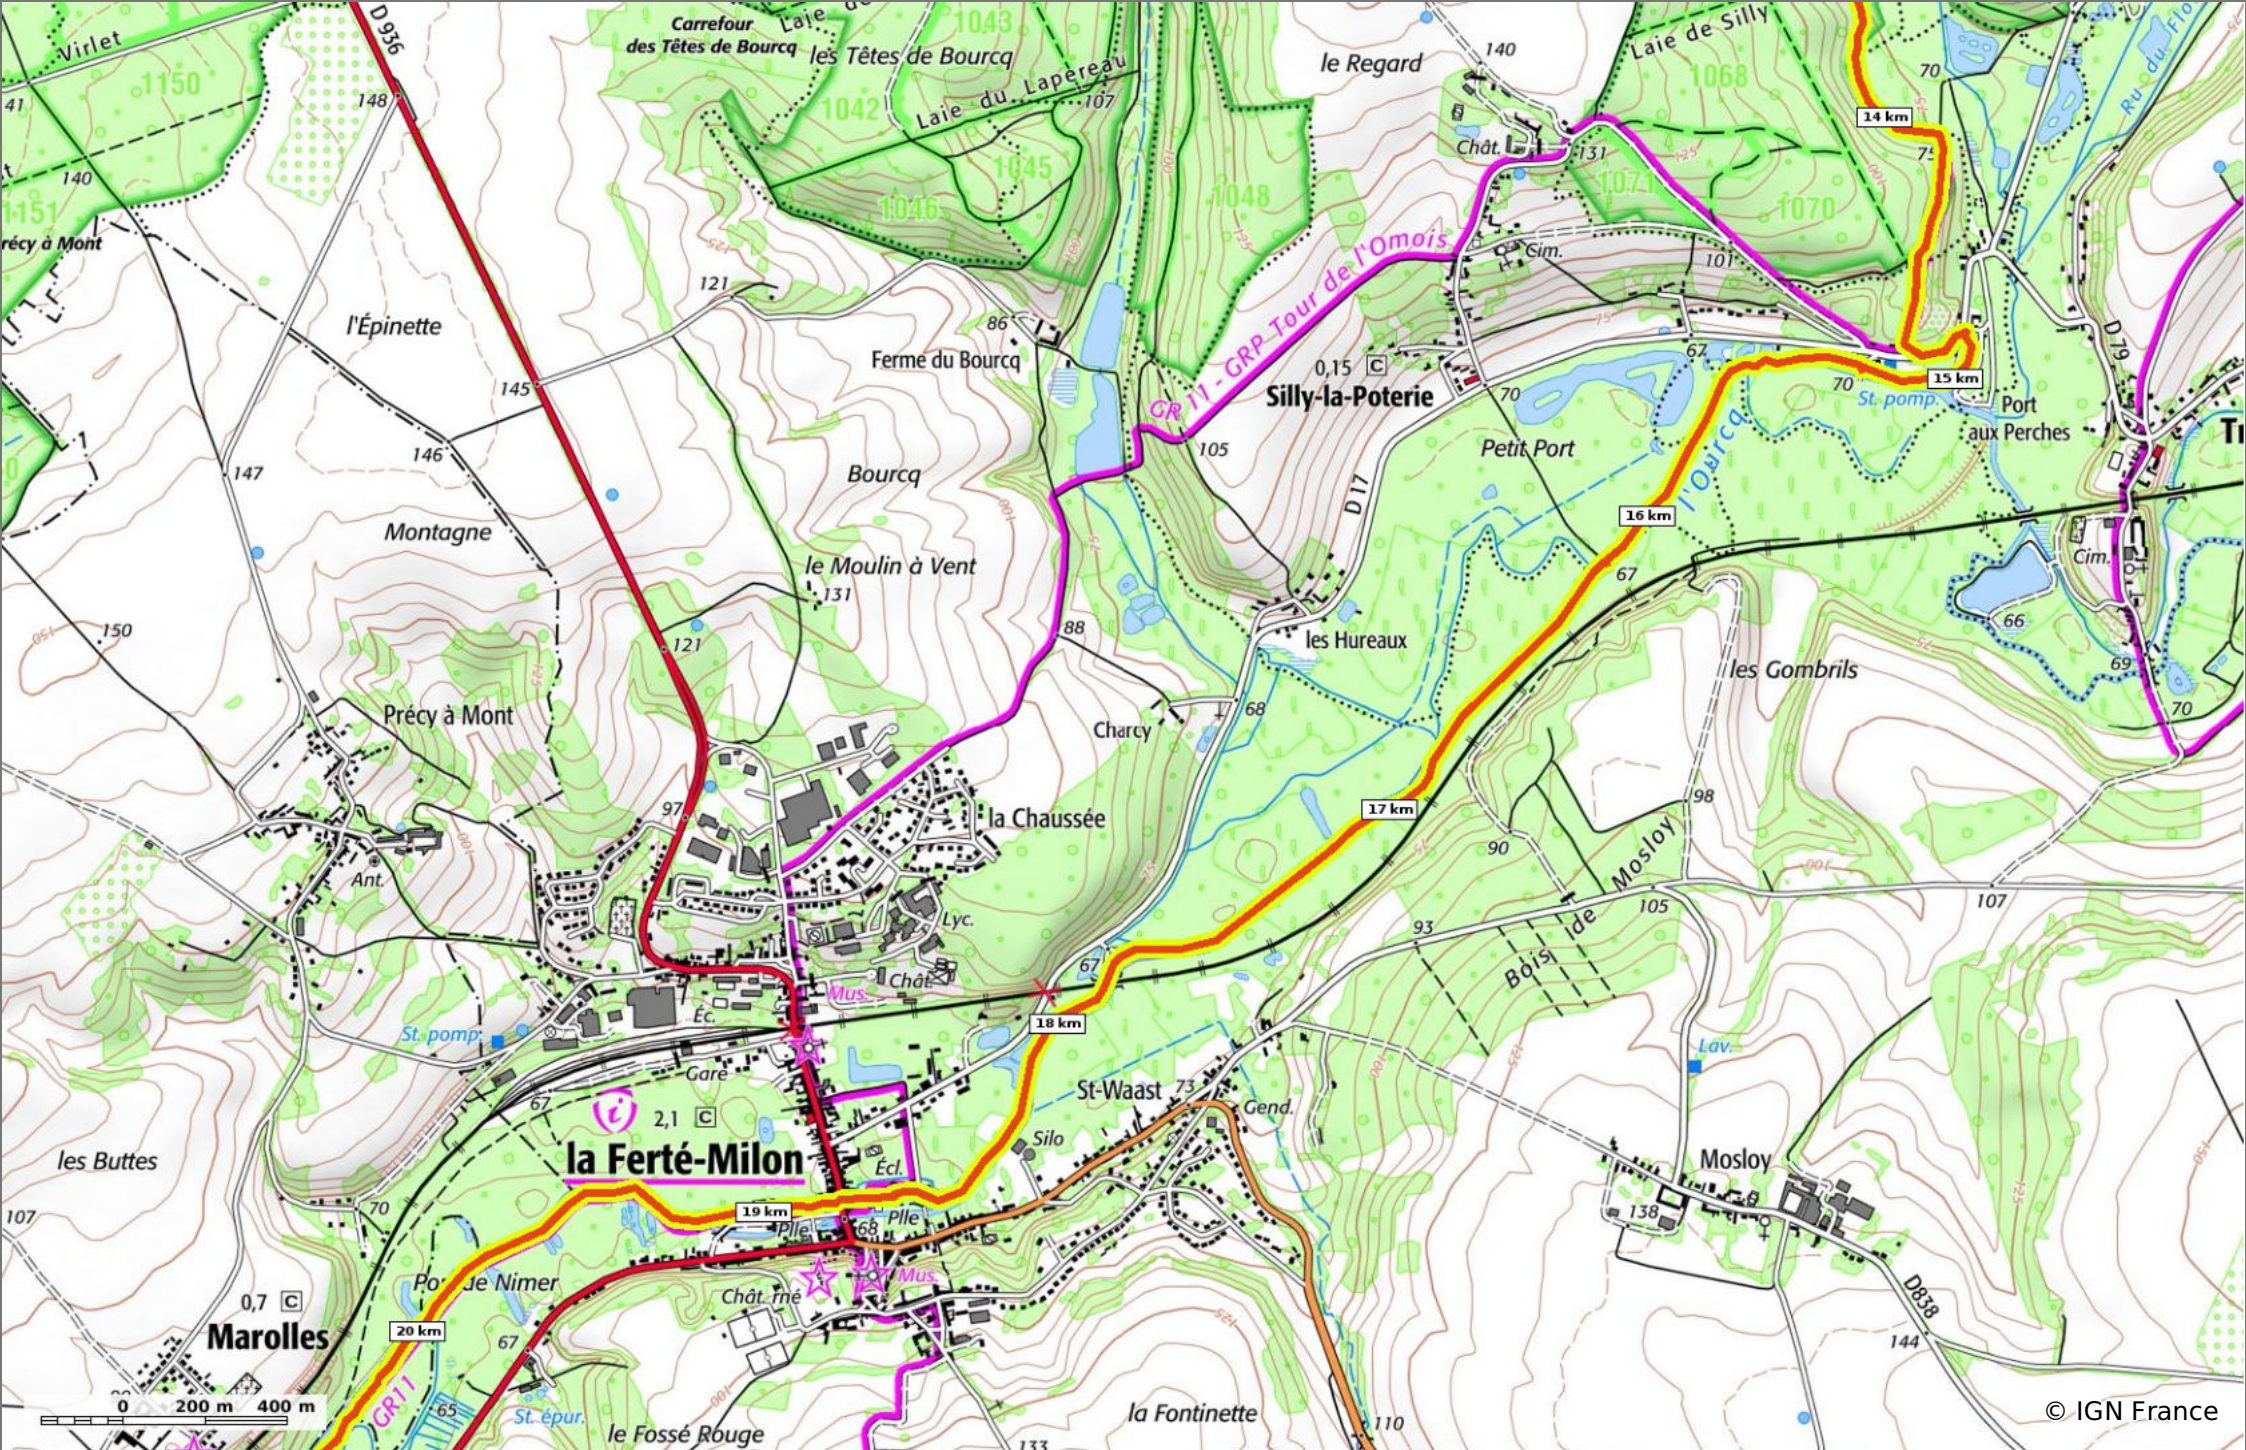

⬇ 27,3 km
⬆ 60 m
⬆ 199 m
⬆ 384 m
⬆ 410 m

👤 Marche Difficulté: Très difficile en 7h 5min

18/07/19 - Par en forêt de Retz

GET IT ON Google Play

 Download on the App Store

© IGN France

en forêt de Retz_36_Longpont_Mareuil sur Ourcq_A

📏 27,3 km
🏔️ 60 m
🏔️ 199 m
🏔️ 384 m
🏔️ 410 m

👤 Marche Difficulté: Très difficile en 7h 5min

18/07/19 - Par en forêt de Retz

GET IT ON Google Play

© IGN France

en forêt de Retz_36_Longpont_Mareuil sur Ourcq_A

◊ 27,3 km
⌄ 60 m
⌄ 199 m
⌄ 384 m
⌄ 410 m

👤 Marche Difficulté: Très difficile en 7h 5min

18/07/19 - Par en forêt de Retz 

 GET IT ON  Google Play
 

en forêt de Retz_36_Longpont_Mareuil sur Ourcq_A

◊ 27,3 km
↗ 60 m
↘ 199 m
↗ 384 m
↘ 410 m

👤 Marche Difficulté: Très difficile en 7h 5min

18/07/19 - Par en forêt de Retz

GET IT ON Google Play

 Download on the App Store

en forêt de Retz_36_Longpont_Mareuil sur Ourcq_A

◊ 27,3 km
↕ 60 m
↕ 199 m
↗ 384 m
↘ 410 m