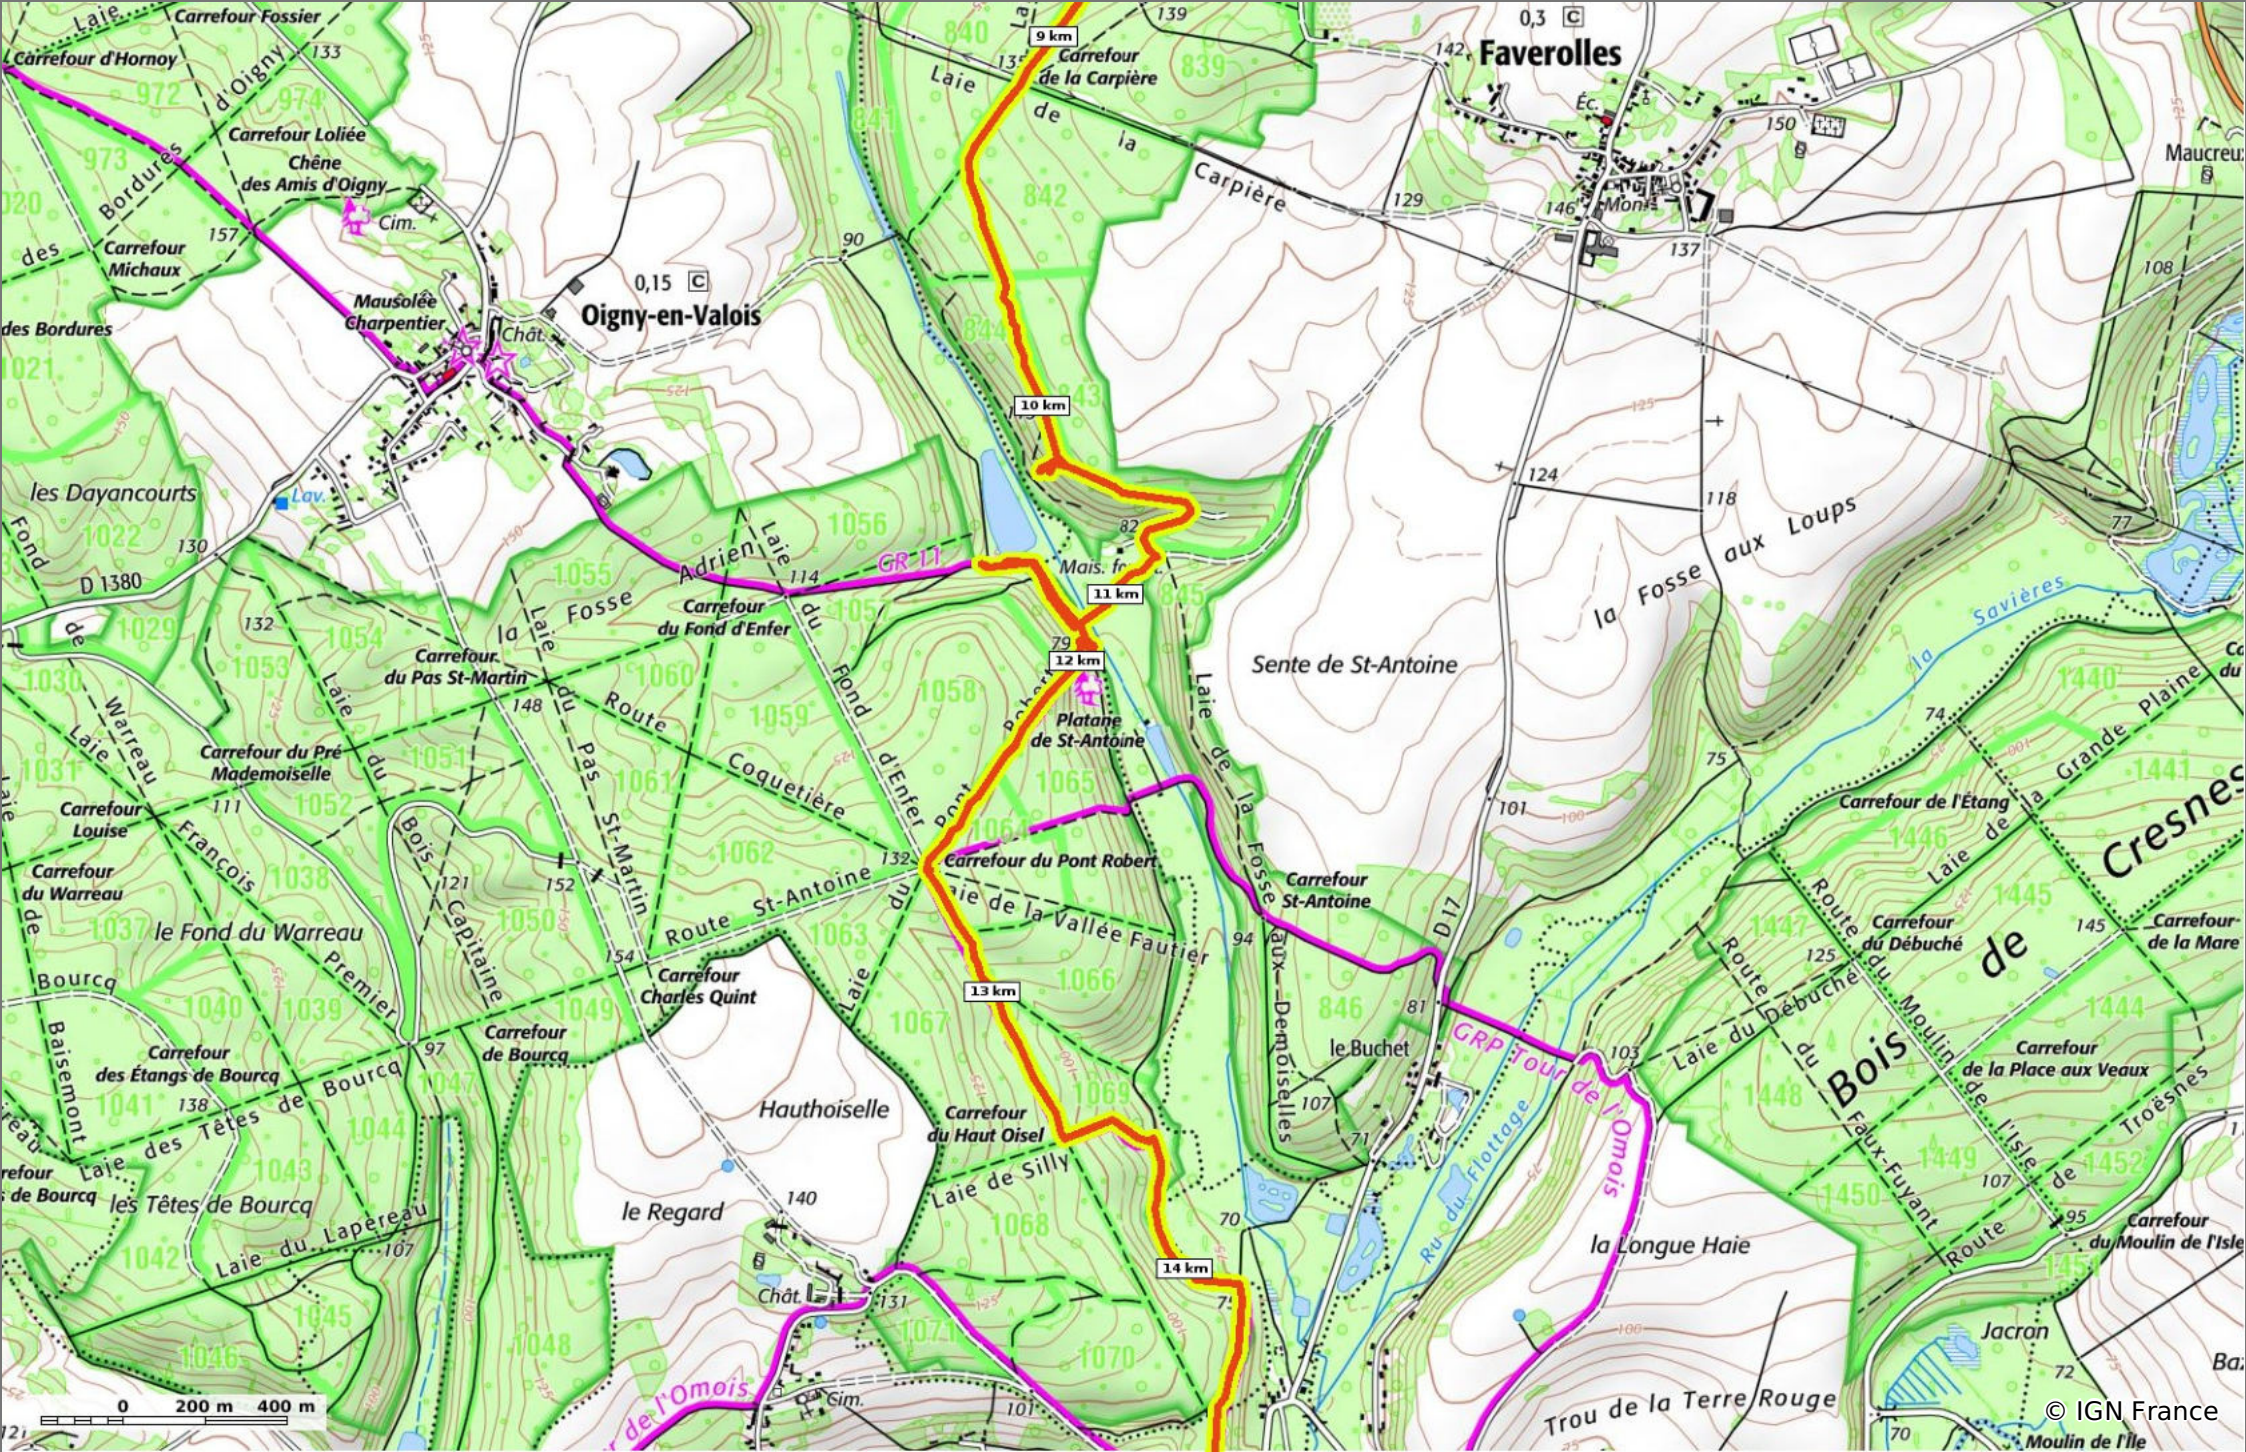

en forêt de Retz_36_Longpont_Mareuil sur Ourcq_A

◊ 27,3 km
↕ 60 m
↕ 199 m
↗ 384 m
↘ 410 m

👤 Marche Difficulté: Très difficile en 7h 5min

18/07/19 - Par en forêt de Retz

GET IT ON Google Play

© IGN France

en forêt de Retz_36_Longpont_Mareuil sur Ourcq_A

⬇ 27,3 km
⬆ 60 m
⬆ 199 m
⬆ 384 m
⬆ 410 m

👤 Marche Difficulté: Très difficile en 7h 5min

18/07/19 - Par en forêt de Retz

GET IT ON Google Play

 Download on the App Store

© IGN France

en forêt de Retz_36_Longpont_Mareuil sur Ourcq_A

📏 27,3 km
🏔️ 60 m
🏔️ 199 m
🏔️ 384 m
🏔️ 410 m

👤 Marche Difficulté: Très difficile en 7h 5min

18/07/19 - Par en forêt de Retz

GET IT ON Google Play

© IGN France

en forêt de Retz_36_Longpont_Mareuil sur Ourcq_A

◊ 27,3 km
⌄ 60 m
⌄ 199 m
⌄ 384 m
⌄ 410 m

👤 Marche Difficulté: Très difficile en 7h 5min

18/07/19 - Par en forêt de Retz 

 GET IT ON  Google Play
 

en forêt de Retz_36_Longpont_Mareuil sur Ourcq_A

◊ 27,3 km
↗ 60 m
↘ 199 m
↗ 384 m
↘ 410 m