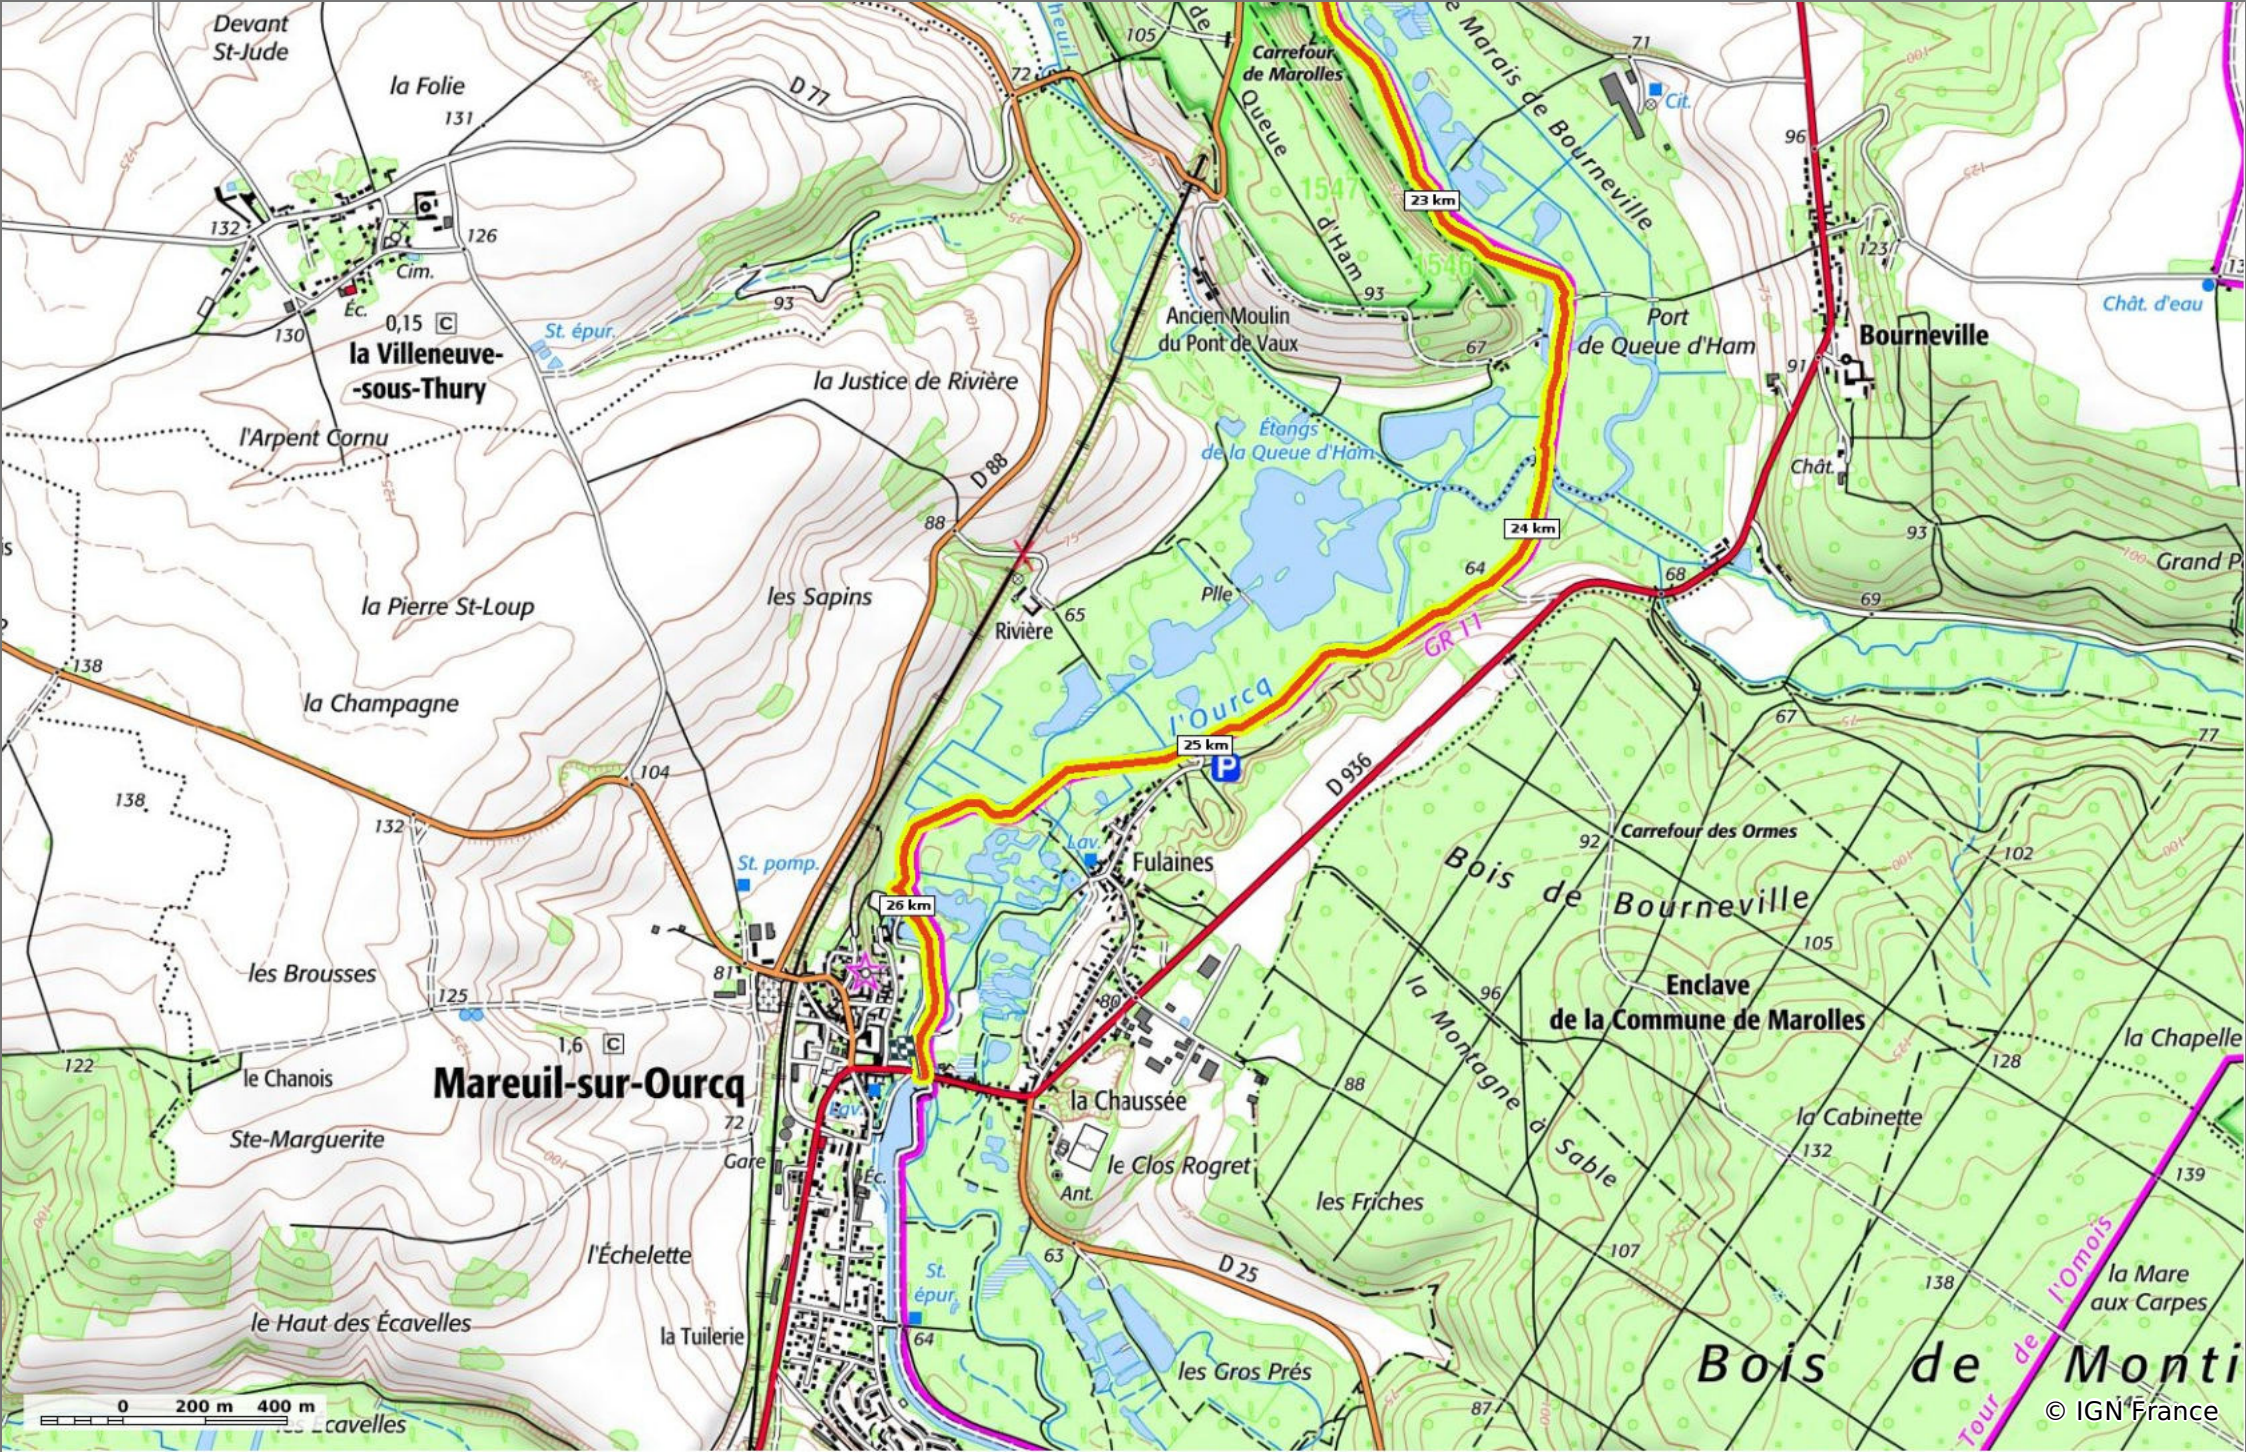

📏 27,3 km
🏔️ 60 m
🏔️ 199 m
🏔️ 384 m
🏔️ 410 m

👤 Marche Difficulté: Très difficile en 7h 5min

18/07/19 - Par en forêt de Retz

GET IT ON Google Play

© IGN France

en forêt de Retz_36_Longpont_Mareuil sur Ourcq_A

◊ 27,3 km
⌄ 60 m
⌄ 199 m
⌄ 384 m
⌄ 410 m

👤 Marche Difficulté: Très difficile en 7h 5min

18/07/19 - Par en forêt de Retz 

 GET IT ON  Google Play
 

en forêt de Retz_36_Longpont_Mareuil sur Ourcq_A

◊ 27,3 km
↗ 60 m
↘ 199 m
↗ 384 m
↘ 410 m

👤 Marche Difficulté: Très difficile en 7h 5min

18/07/19 - Par en forêt de Retz

GET IT ON Google Play

 Download on the App Store

en forêt de Retz_36_Longpont_Mareuil sur Ourcq_A

◊ 27,3 km
↕ 60 m
↕ 199 m
↗ 384 m
↘ 410 m

■ Marche Difficulté: Très difficile en 7h 5min

18/07/19 - Par en forêt de Retz

GET IT ON
 Download on the

© IGN France