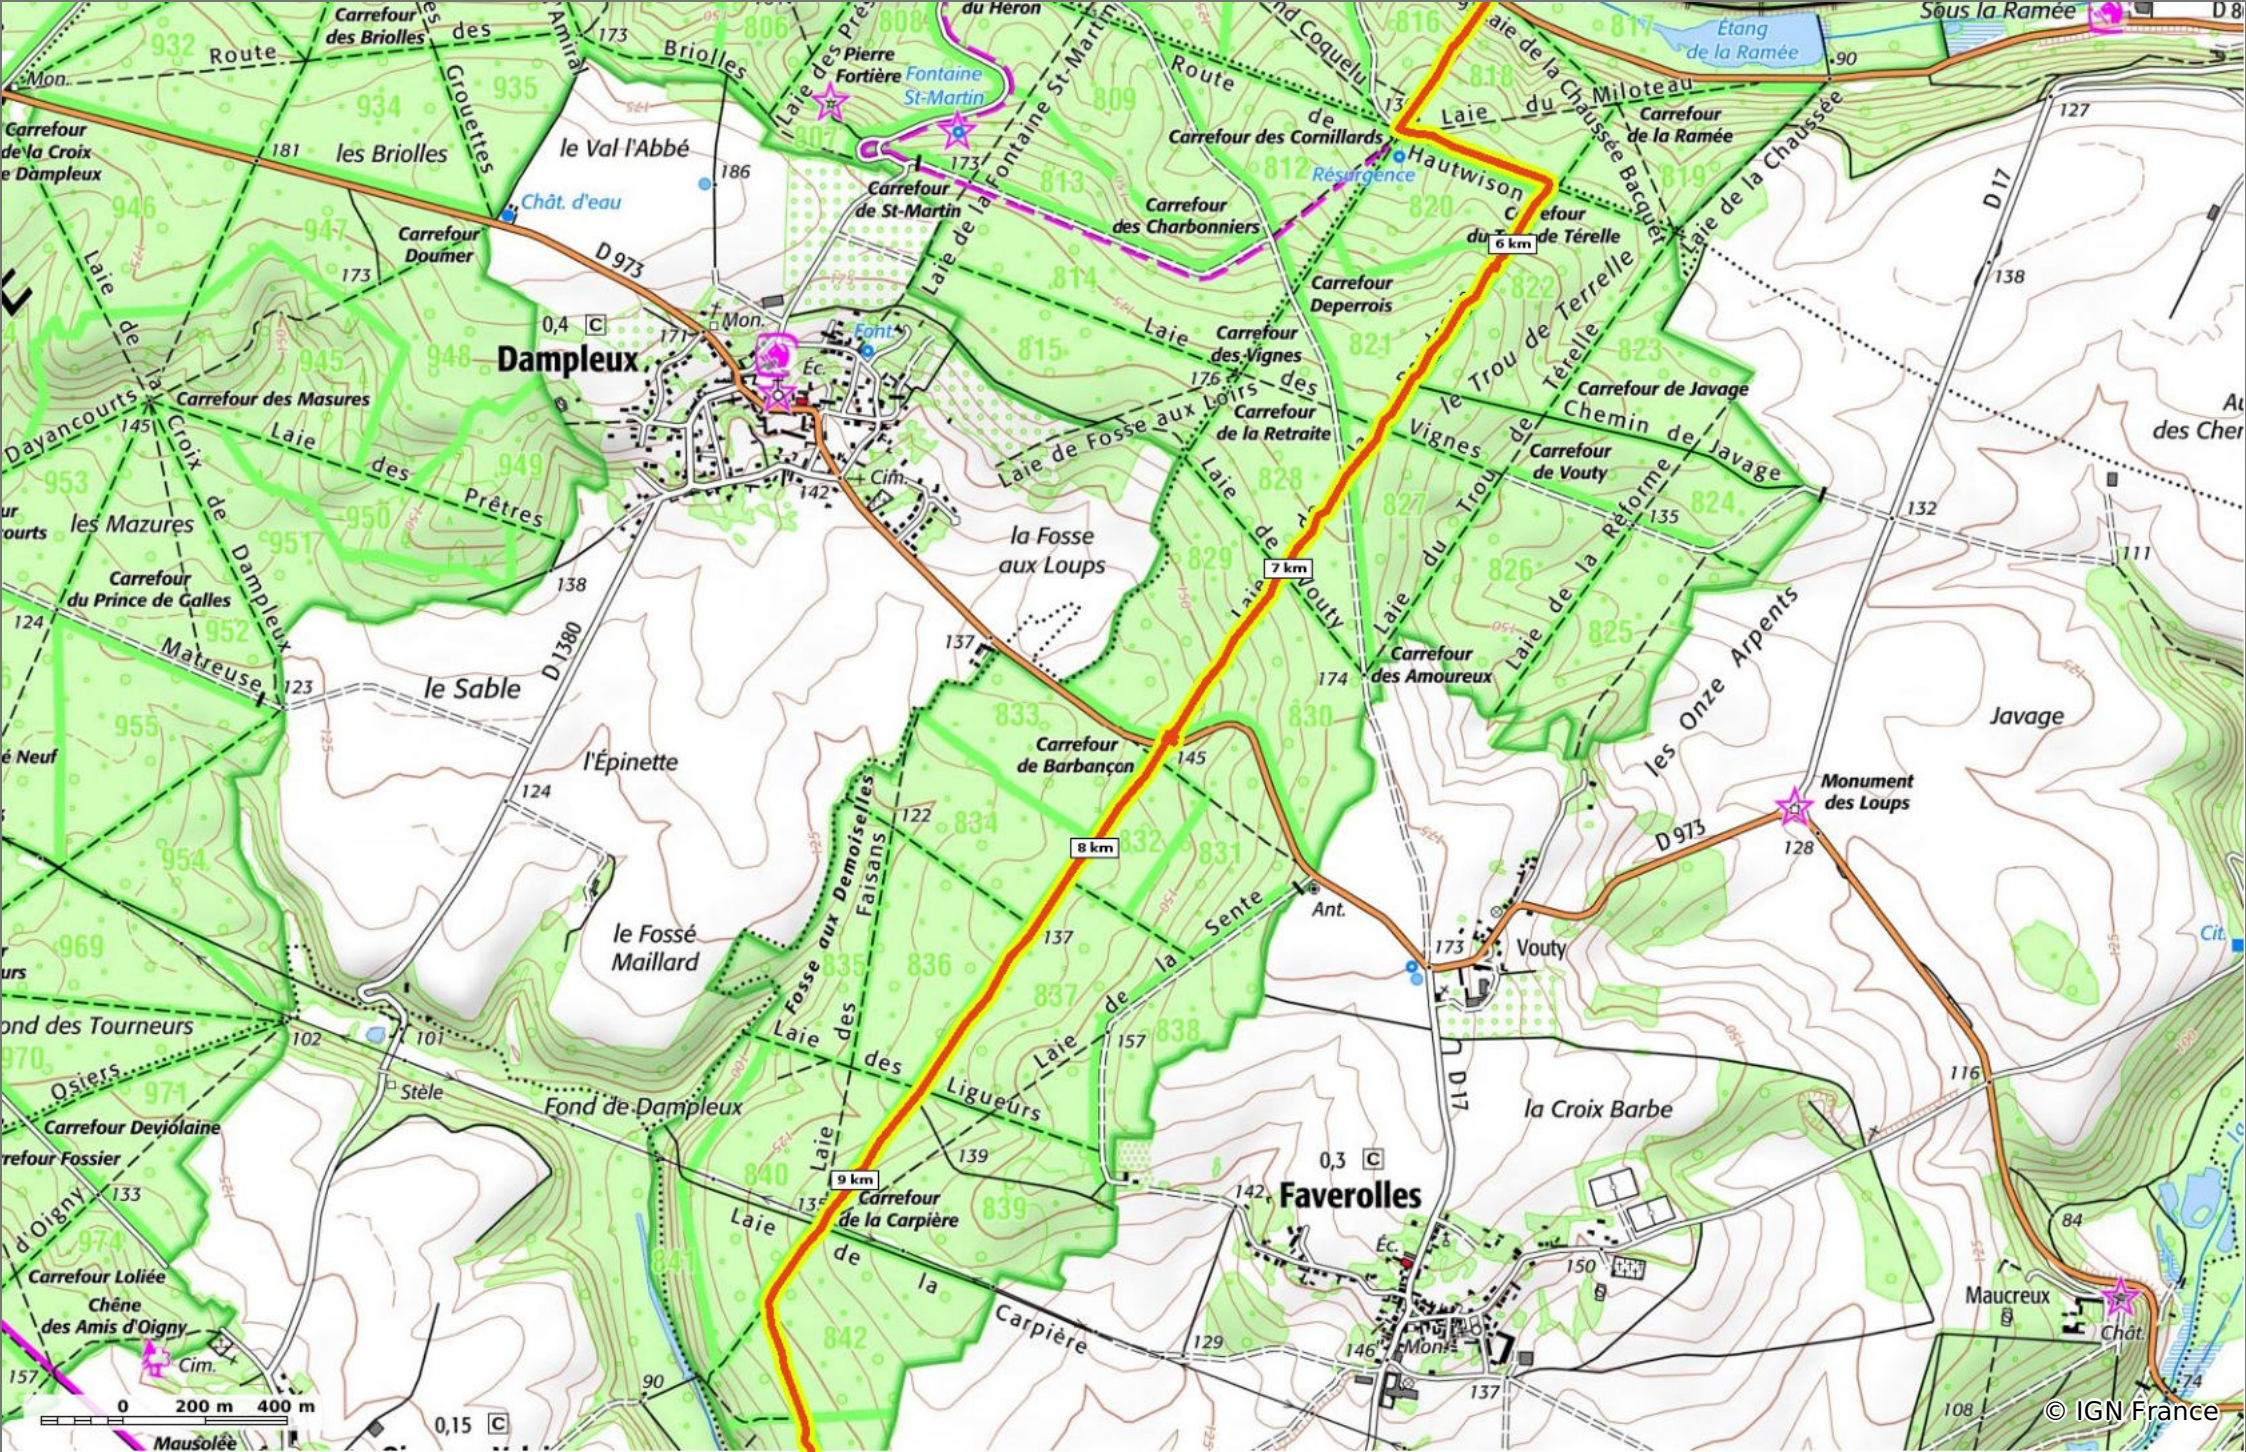

en forêt de Retz_36_Longpont_Mareuil sur Ourcq_A

◊ 27,3 km
↕ 60 m
↕ 199 m
↗ 384 m
↘ 410 m

■ Marche Difficulté: Très difficile en 7h 5min

18/07/19 - Par en forêt de Retz

GET IT ON Google Play

 Download on the App Store

en forêt de Retz_36_Longpont_Mareuil sur Ourcq_A

◊ 27,3 km
↕ 60 m
↕ 199 m
↗ 384 m
↘ 410 m

👤 Marche Difficulté: Très difficile en 7h 5min

18/07/19 - Par en forêt de Retz

GET IT ON Google Play

© IGN France

en forêt de Retz_36_Longpont_Mareuil sur Ourcq_A

⬇ 27,3 km
⬆ 60 m
⬆ 199 m
⬆ 384 m
⬆ 410 m

👤 Marche Difficulté: Très difficile en 7h 5min

18/07/19 - Par en forêt de Retz

GET IT ON Google Play

 Download on the App Store

© IGN France

en forêt de Retz_36_Longpont_Mareuil sur Ourcq_A

📏 27,3 km
🏔️ 60 m
🏔️ 199 m
🏔️ 384 m
🏔️ 410 m

👤 Marche Difficulté: Très difficile en 7h 5min

18/07/19 - Par en forêt de Retz

GET IT ON Google Play

© IGN France

en forêt de Retz_36_Longpont_Mareuil sur Ourcq_A