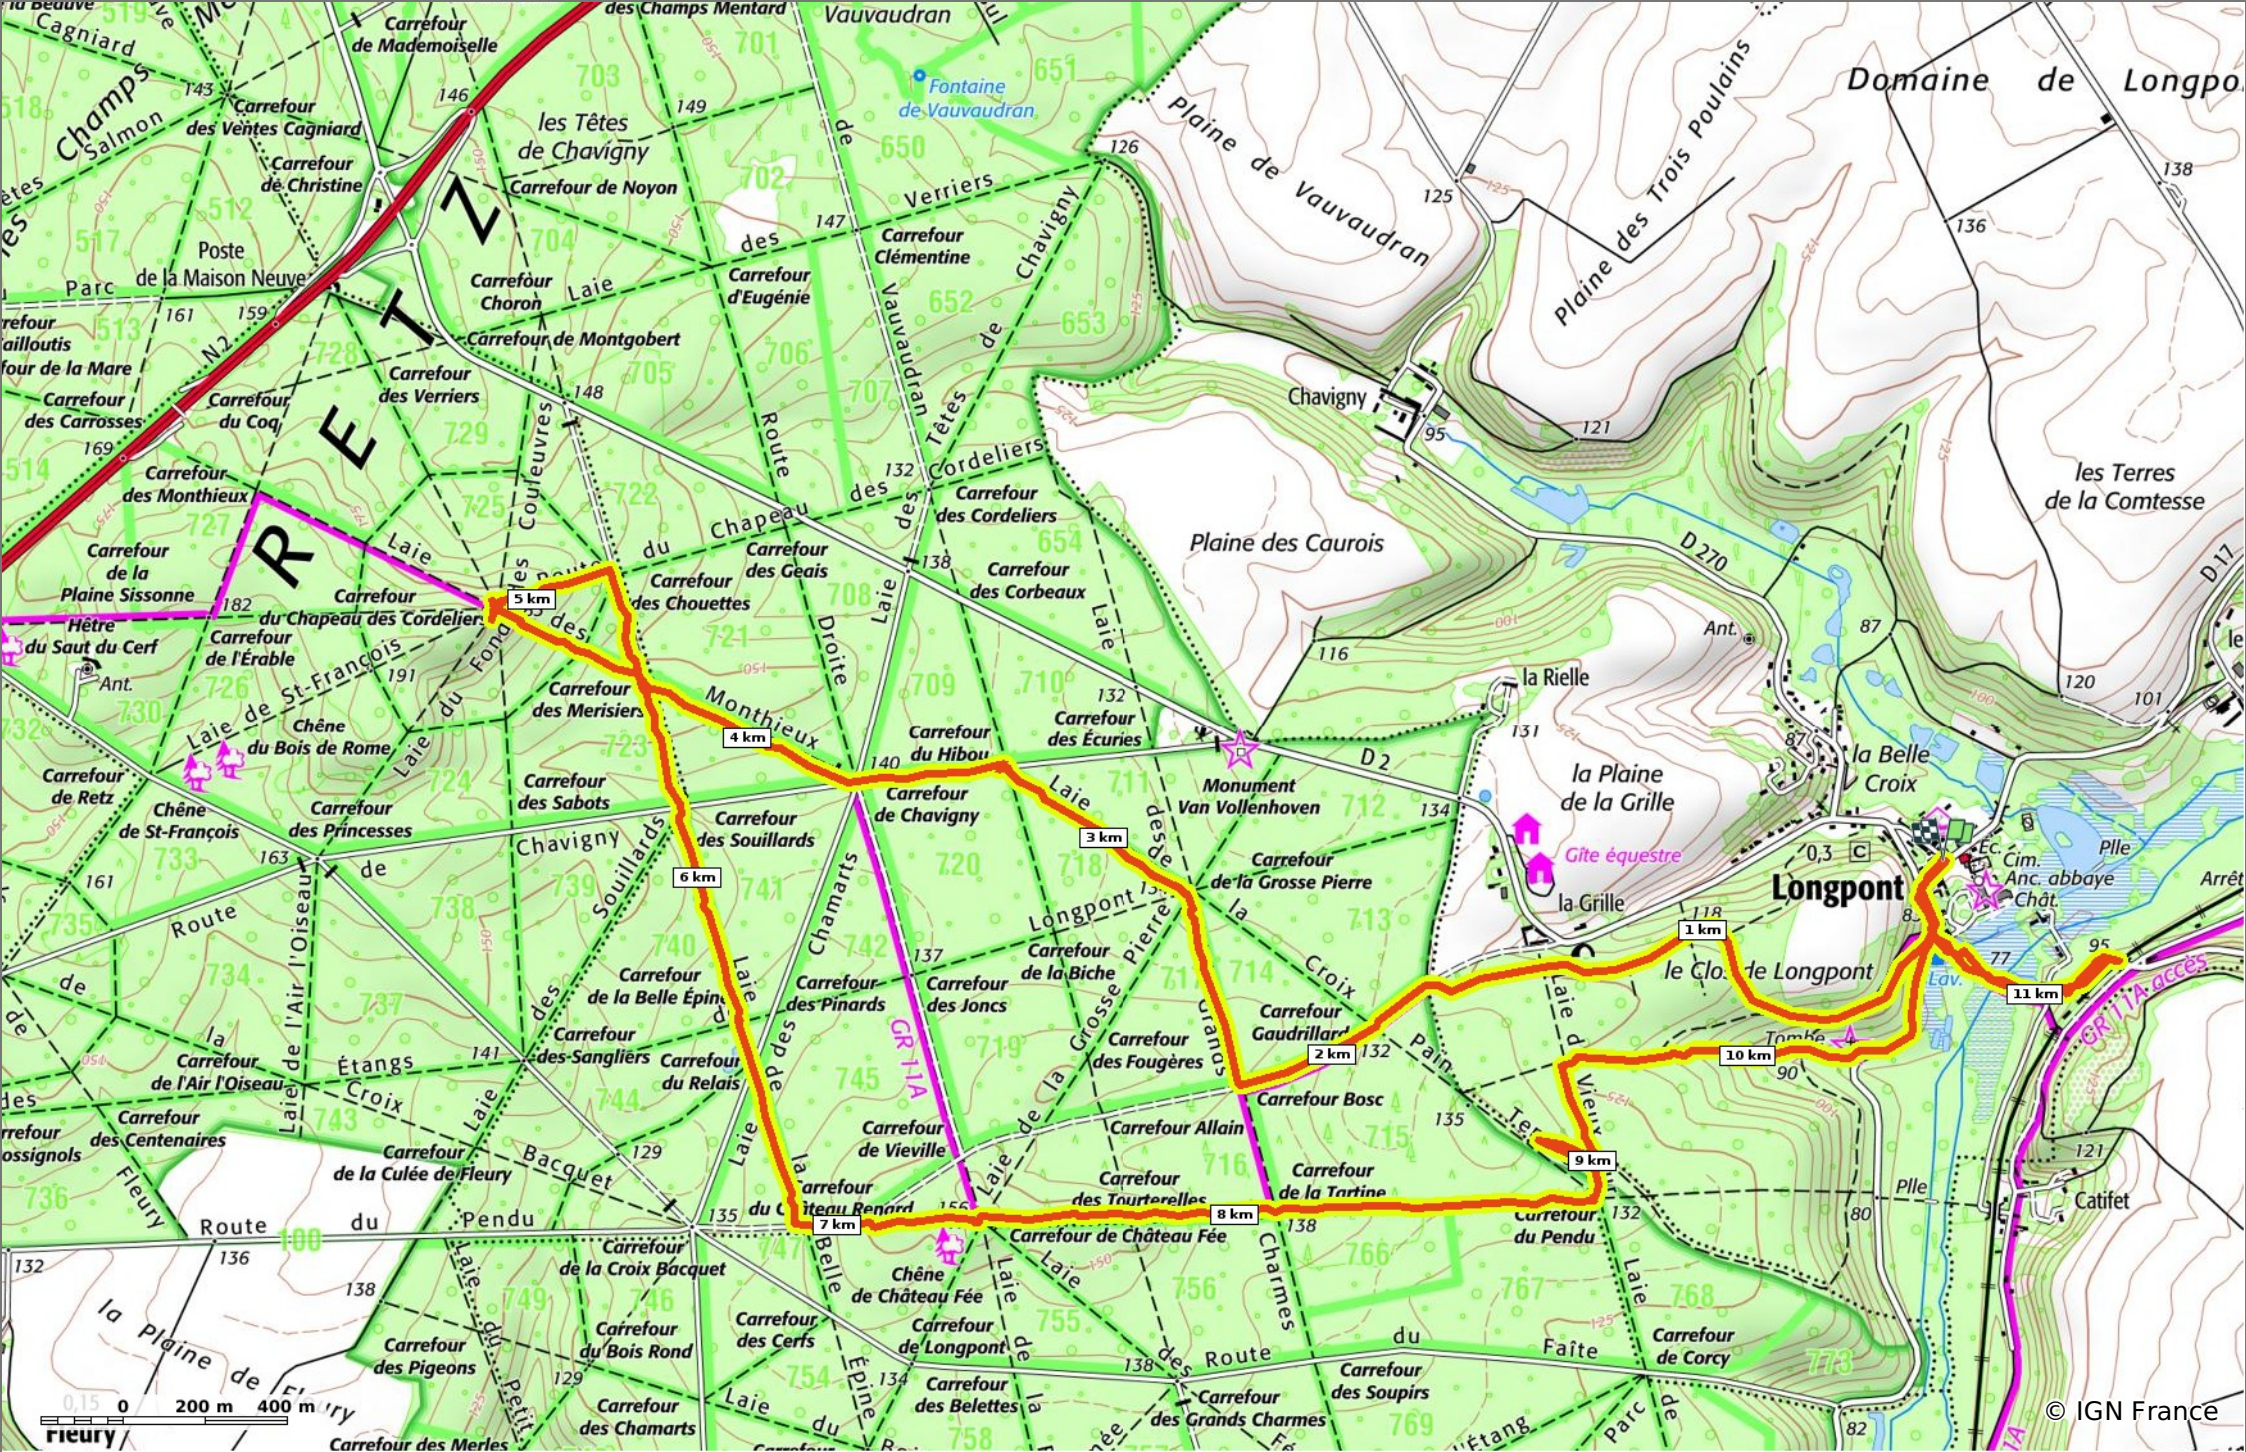

© OpenStreetMaps

en forêt de Retz_16_Longpont_carrefour du Chapeau des Cordeliers_AR

◊ 12,4 km ↗ 77 m ↘ 194 m ↖ 218 m ↙ 217 m

Marche Difficulté: Difficile en 3h 17min

20/07/19 - Par en forêt de Retz

Sity Trail

GET IT ON Google Play Download on the App Store

en forêt de Retz_16_Longpont_carrefour du Chapeau des Cordeliers_AR

⬇ 12,4 km
⬆ 77 m
⬆ 194 m
⬆ 218 m
⬆ 217 m

🚶 Marche
Difficulté: Difficile en 3h 17min

20/07/19 - Par en forêt de Retz

en forêt de Retz_16_Longpont_carrefour du Chapeau des Cordeliers_AR

◇ 12,4 km
↕ 77 m
↕ 194 m
↗ 218 m
↘ 217 m

🚶 Marche
Difficulté: Difficile en 3h 17min

20/07/19 - Par en forêt de Retz