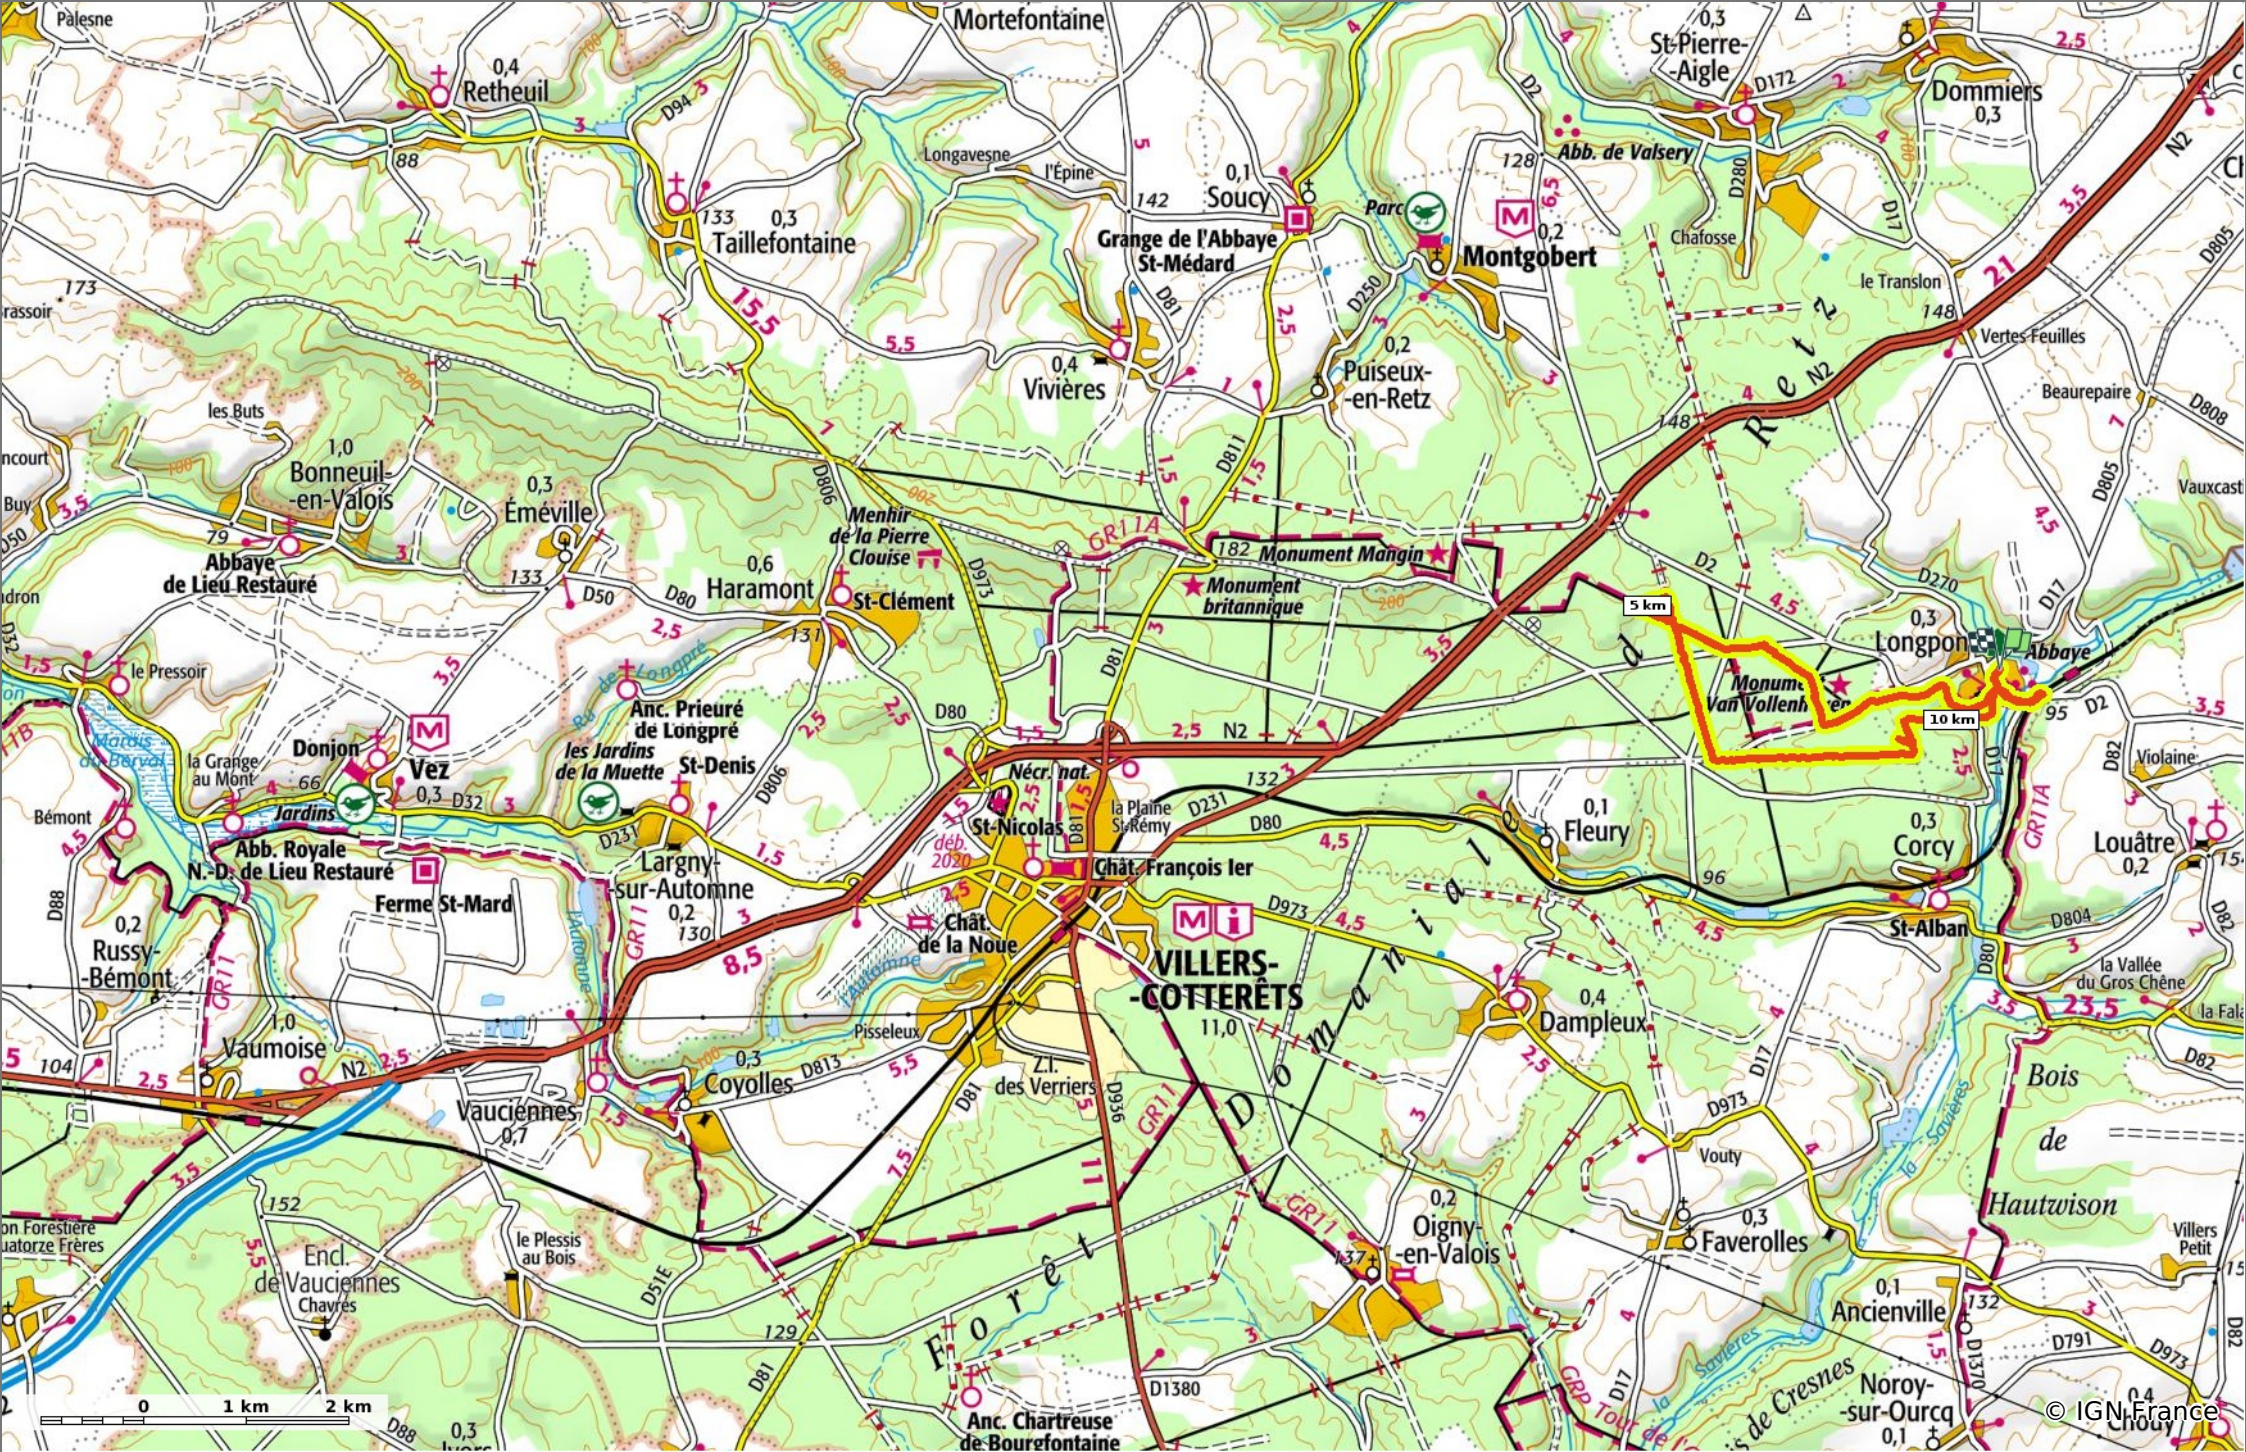

© OpenStreetMaps

en forêt de Retz_16_Longpont_carrefour du Chapeau des Cordeliers_AR

◊ 12,4 km ↗ 77 m ↘ 194 m ↖ 218 m ↙ 217 m

Marche Difficulté: Difficile en 3h 17min

20/07/19 - Par en forêt de Retz

Sity Trail

GET IT ON Google Play Download on the App Store

en forêt de Retz_16_Longpont_carrefour du Chapeau des Cordeliers_AR

⬇ 12,4 km
⬆ 77 m
⬆ 194 m
⬆ 218 m
⬆ 217 m

🚶 Marche
Difficulté: Difficile en 3h 17min

20/07/19 - Par en forêt de Retz

en forêt de Retz_16_Longpont_carrefour du Chapeau des Cordeliers_AR

◇ 12,4 km
↕ 77 m
↕ 194 m
↗ 218 m
↘ 217 m

🚶 Marche
Difficulté: Difficile en 3h 17min

20/07/19 - Par en forêt de Retz