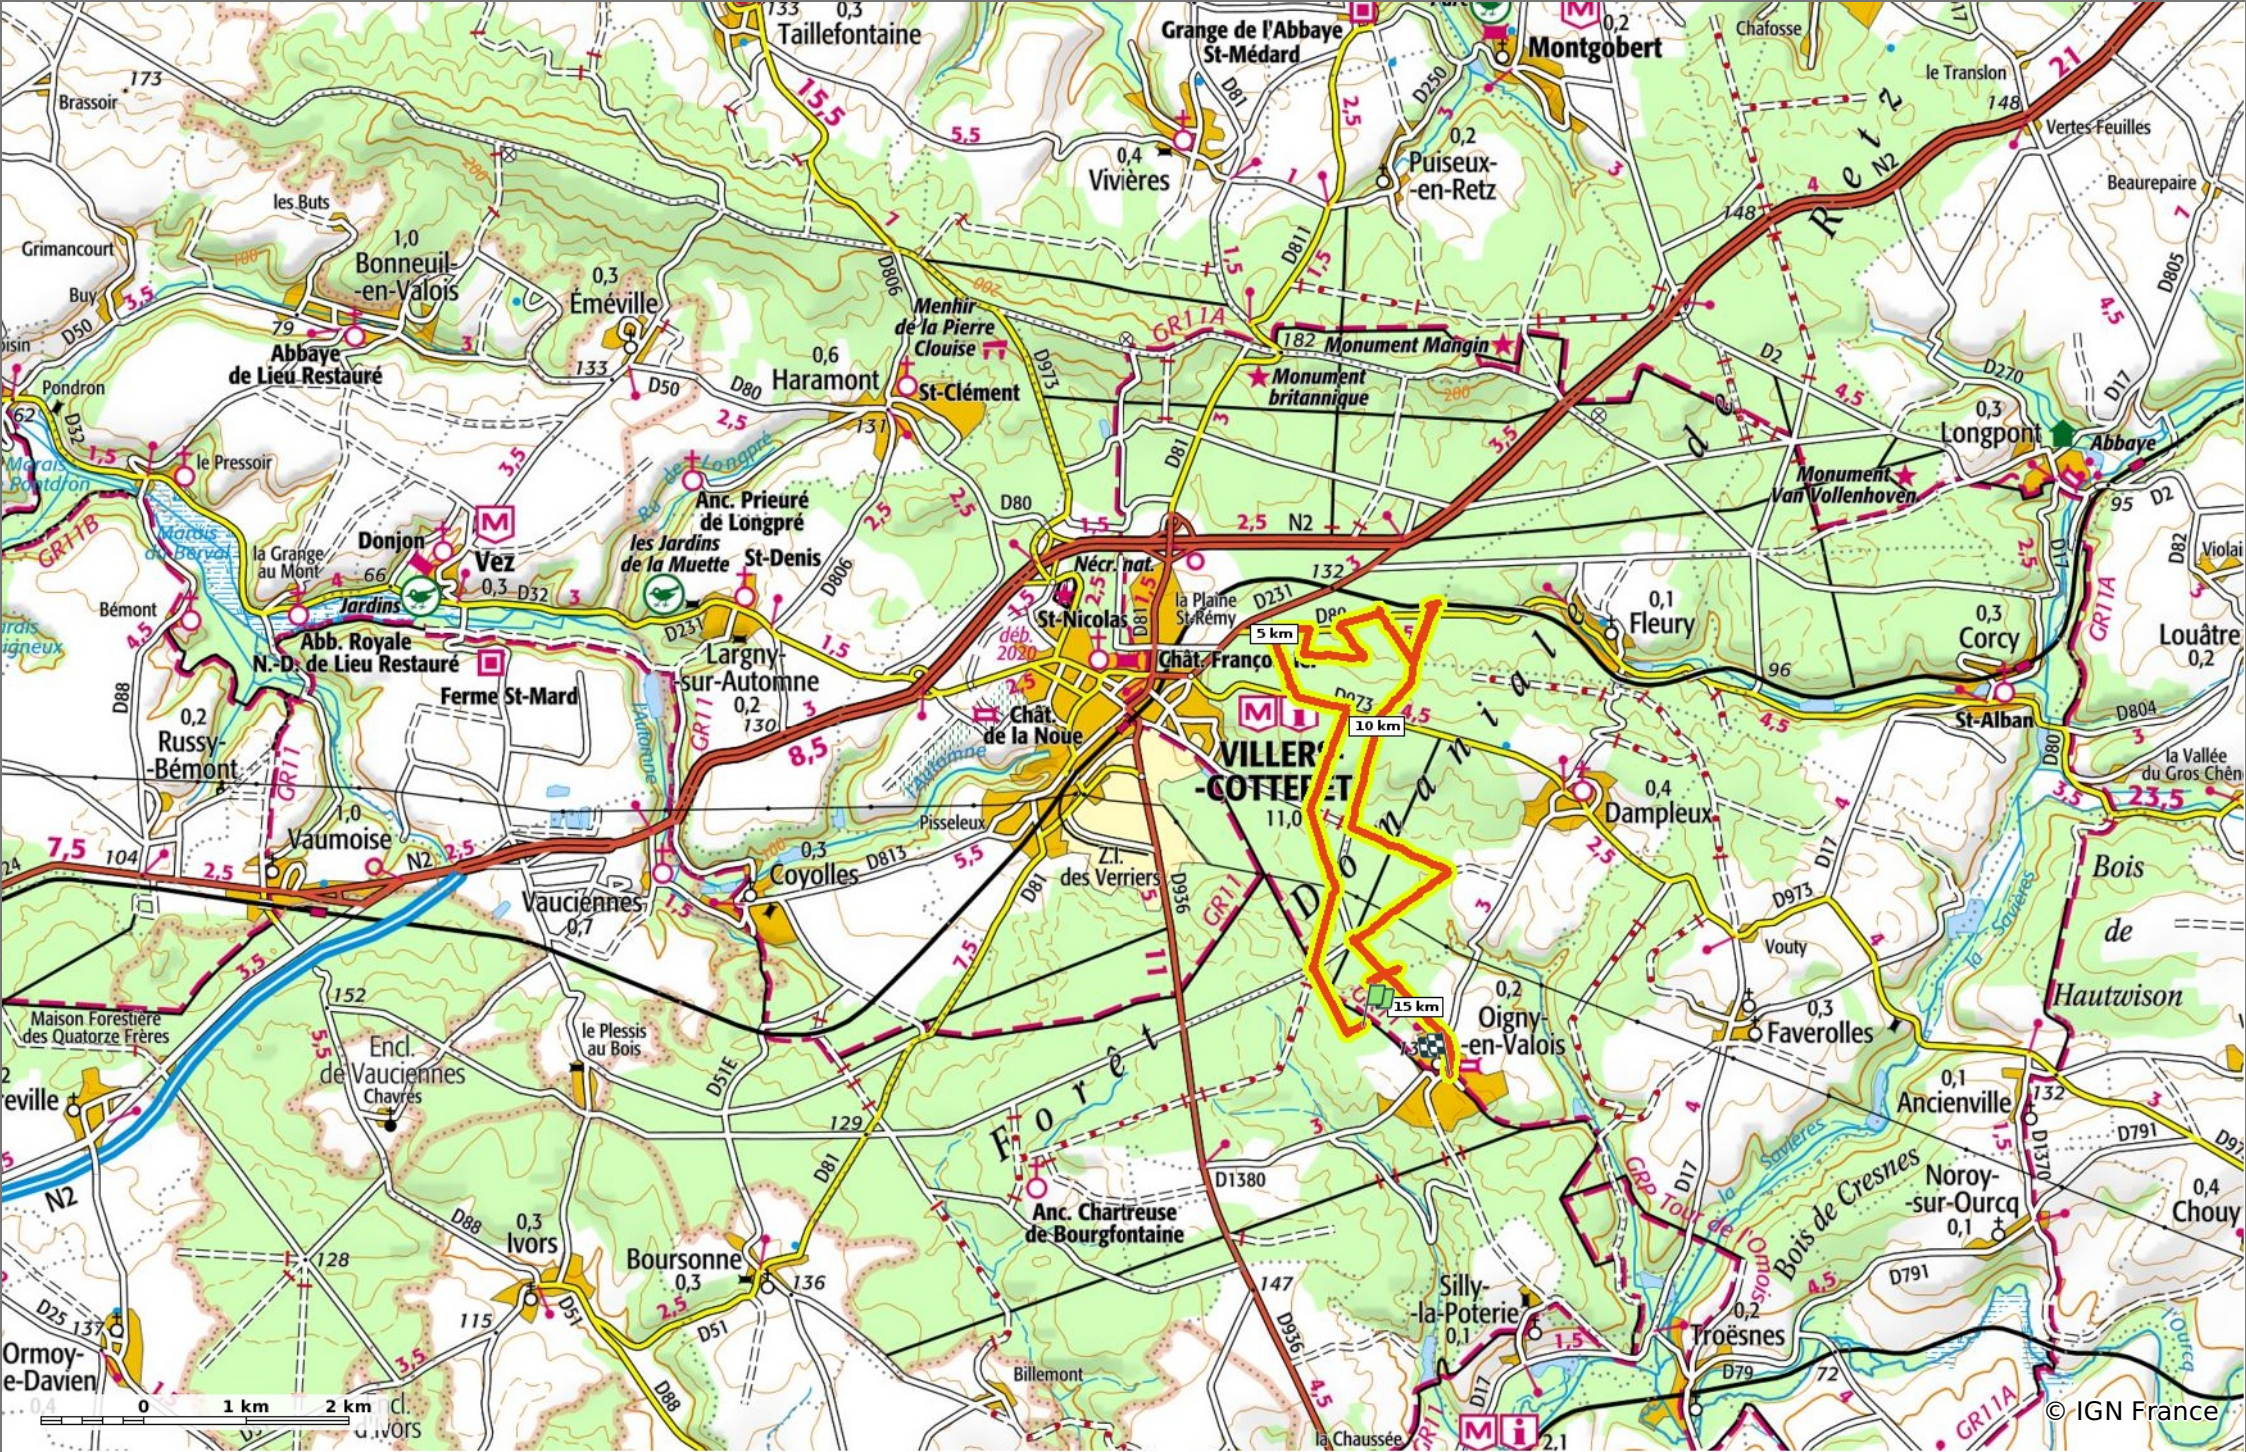

### en forêt de Retz\_61\_Oigny en Valois\_les bordures de la route de Hauwison\_AR

◊ 16,2 km   ↗ 122 m   ↘ 193 m   ↖ 260 m   ↙ 284 m

Marche Difficulté: Très difficile en 4h 56min

20/07/19 - Par en forêt de Retz

**Sity Trail**  
GET IT ON Google Play   Download on the App Store

**en forêt de Retz\_61\_Oigny en Valois\_les bordures de la route de Hauwison\_AR**

◊ 16,2 km
↗ 122 m
↘ 193 m
↗ 260 m
↘ 284 m

🚶 Marche
Difficulté: Très difficile en 4h 56min

20/07/19 - Par en forêt de Retz 

**en forêt de Retz\_61\_Oigny en Valois\_les bordures de la route de Hauwison\_AR**

◊ 16,2 km
↕ 122 m
↗ 193 m
↖ 260 m
↘ 284 m

🚶 Marche
Difficulté: Très difficile en 4h 56min