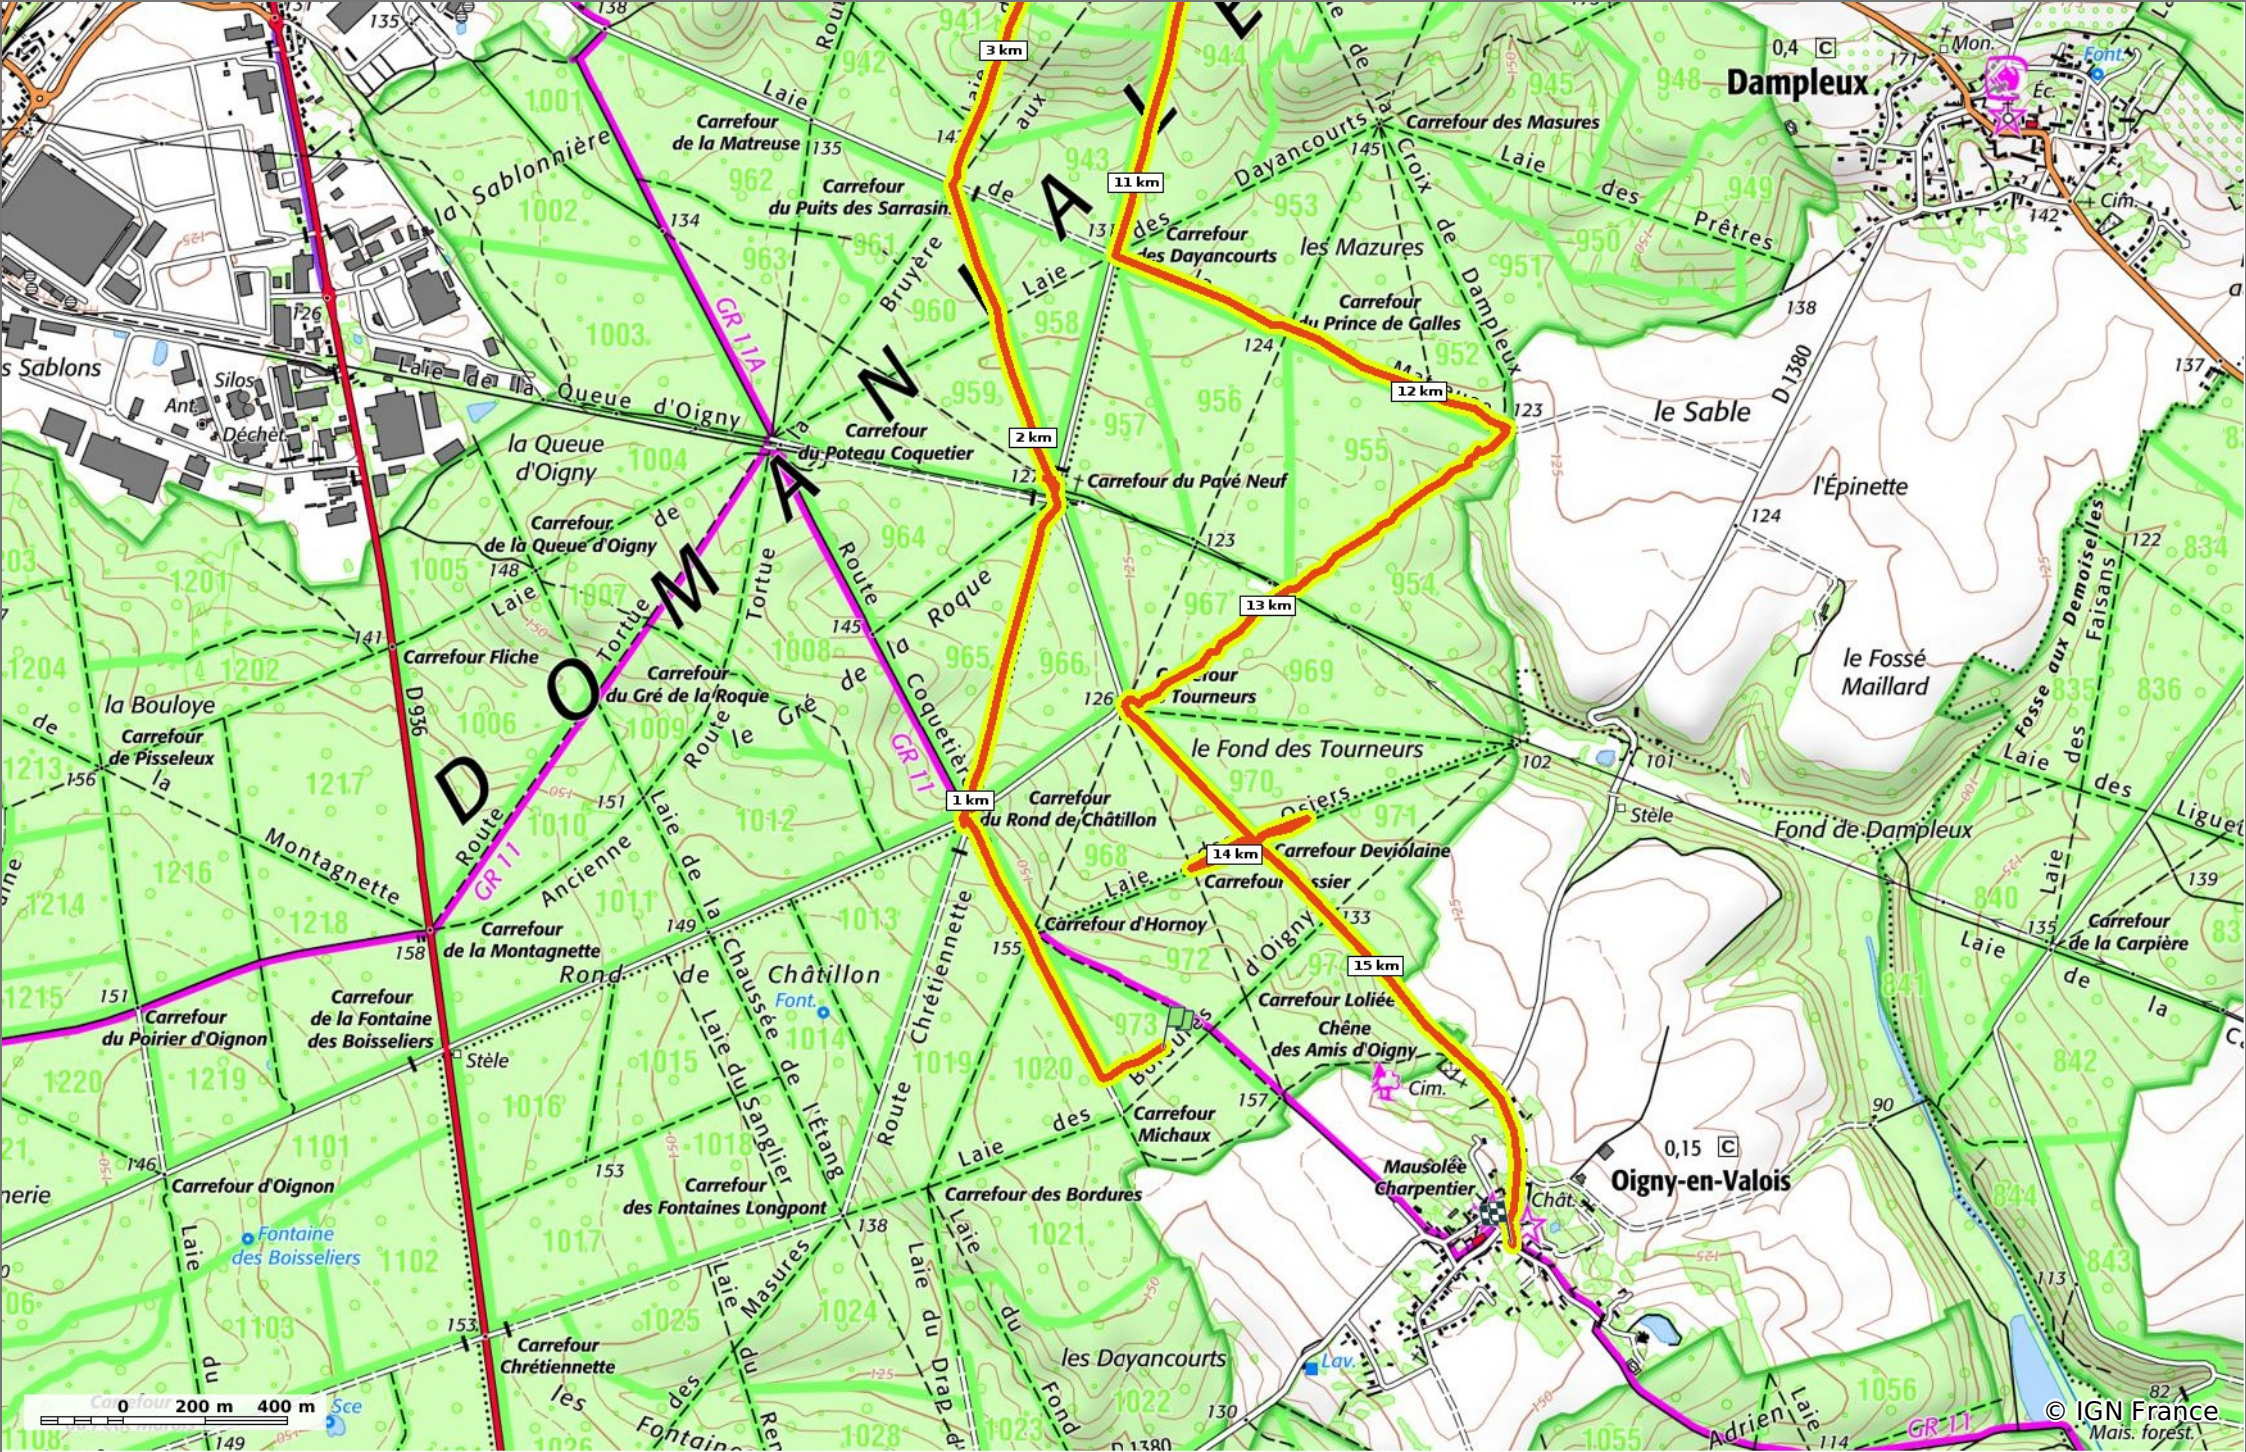

### en forêt de Retz\_61\_Oigny en Valois\_les bordures de la route de Hauwison\_AR

◊ 16,2 km   ↗ 122 m   ↘ 193 m   ↖ 260 m   ↙ 284 m

Marche Difficulté: Très difficile en 4h 56min

20/07/19 - Par en forêt de Retz

**Sity Trail**  
GET IT ON Google Play   Download on the App Store

**en forêt de Retz\_61\_Oigny en Valois\_les bordures de la route de Hauwison\_AR**

◊ 16,2 km
↗ 122 m
↘ 193 m
↗ 260 m
↘ 284 m

🚶 Marche
Difficulté: Très difficile en 4h 56min

20/07/19 - Par en forêt de Retz 

**en forêt de Retz\_61\_Oigny en Valois\_les bordures de la route de Hauwison\_AR**

◊ 16,2 km
↕ 122 m
↗ 193 m
↖ 260 m
↘ 284 m

🚶 Marche
Difficulté: Très difficile en 4h 56min