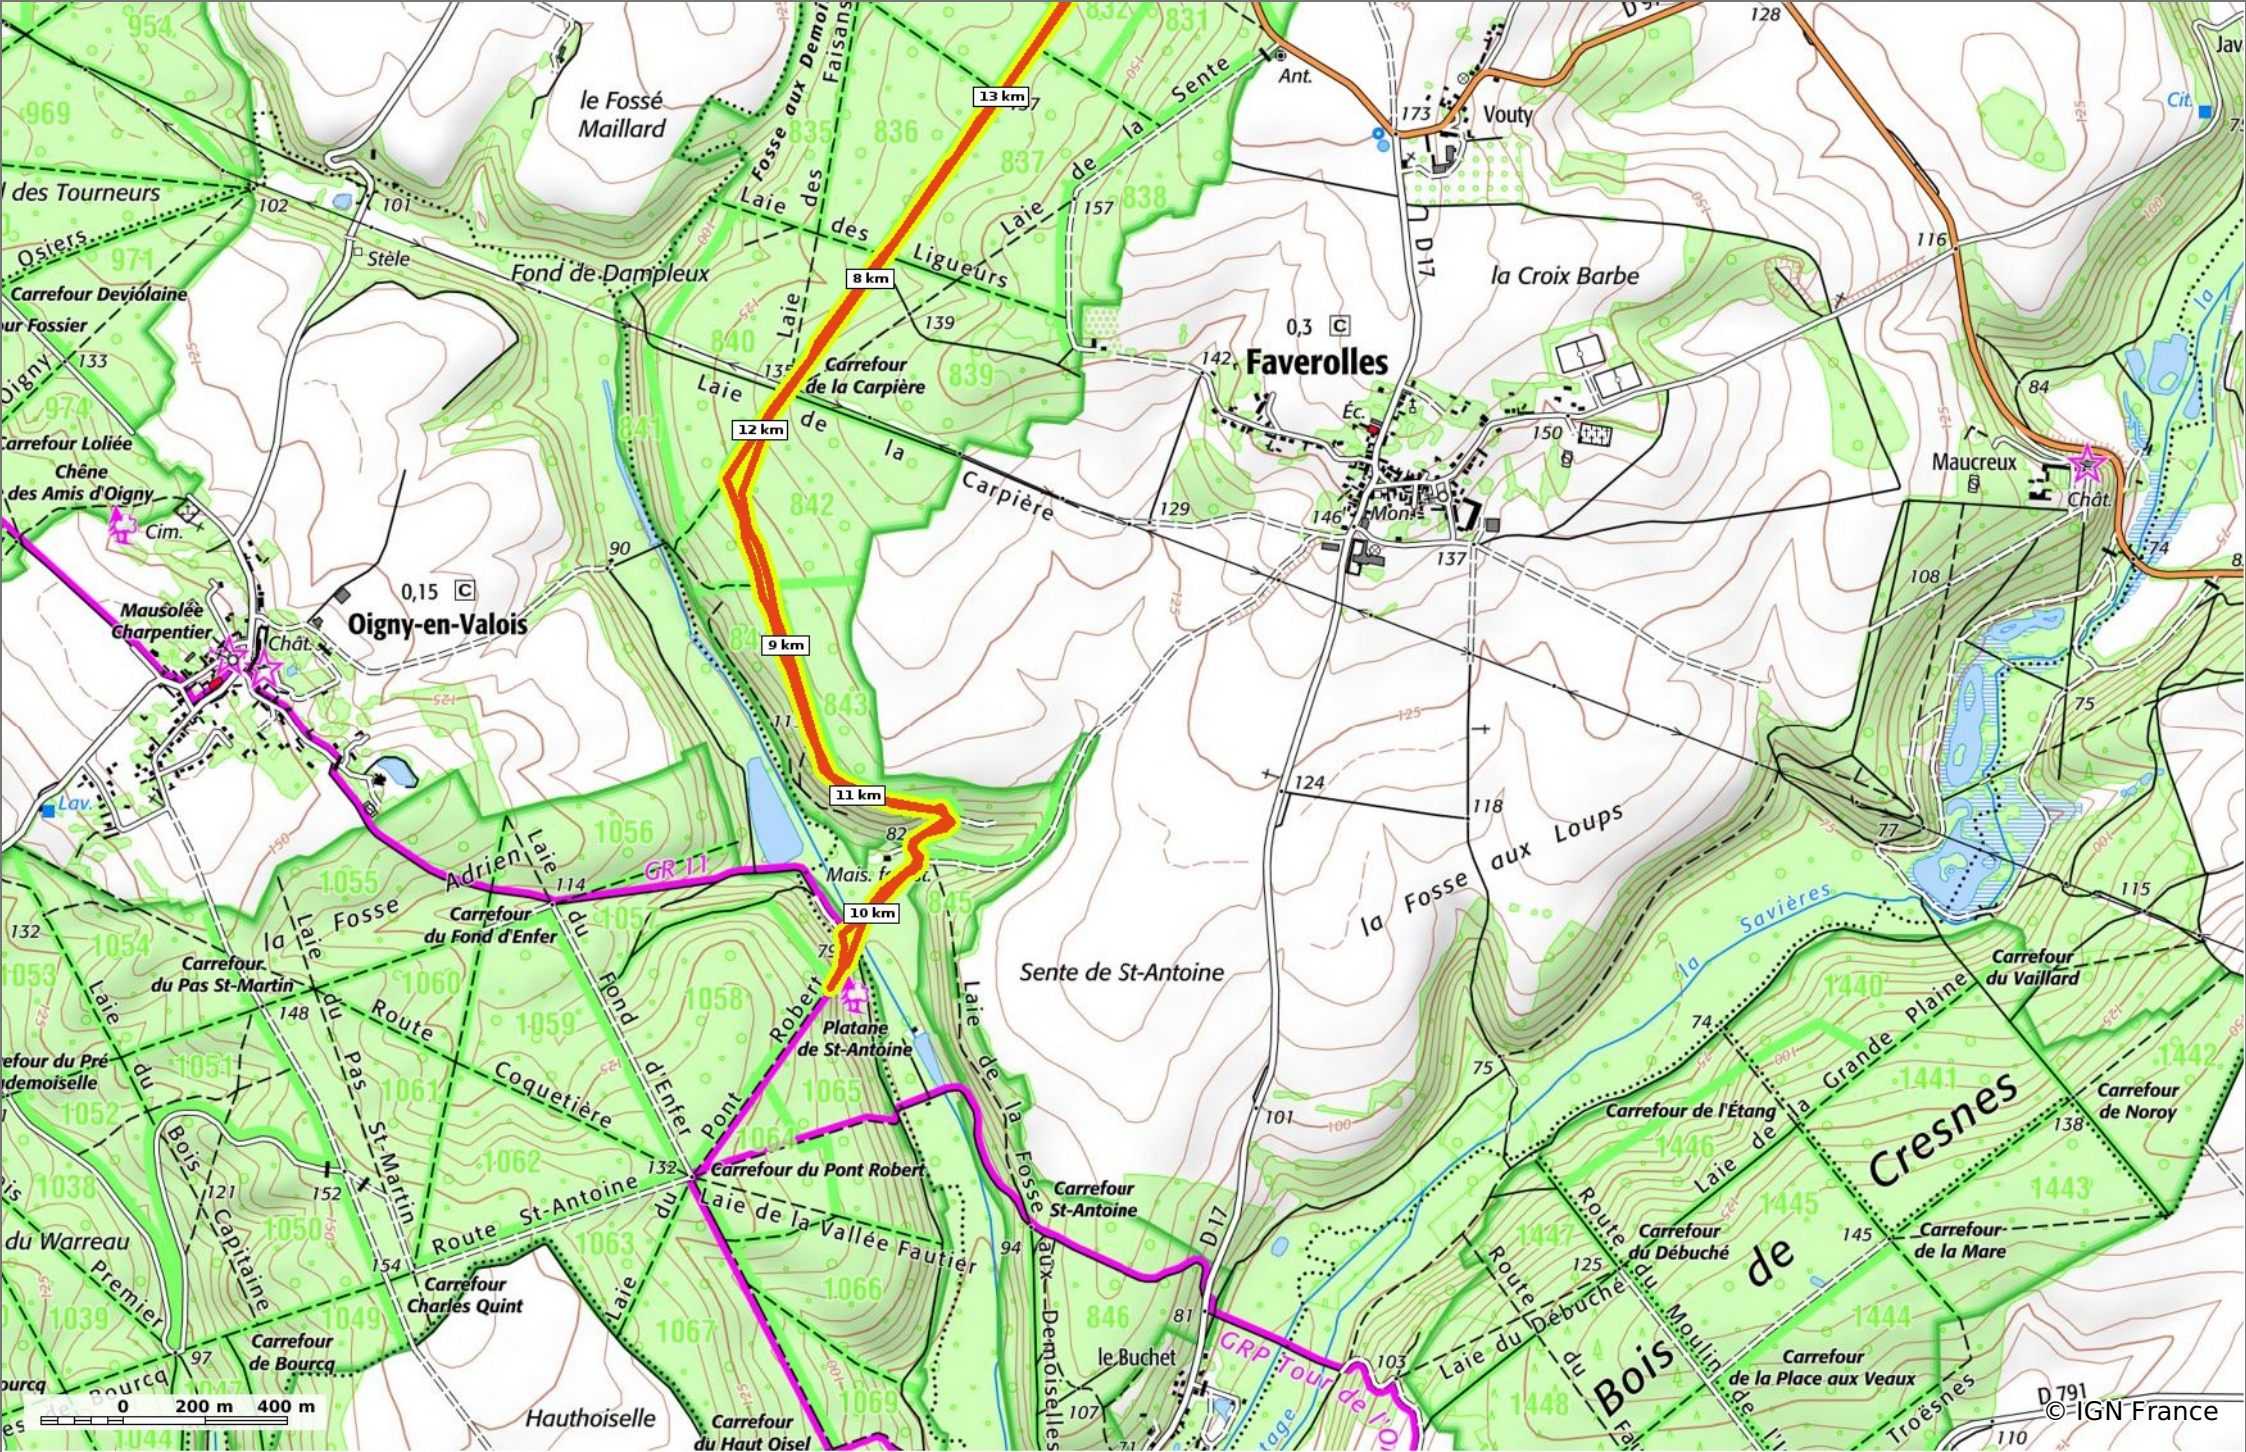

**en forêt de Retz\_25\_Longpont\_MF du Buchet\_AR**

◇ 22,9 km
↗ 81 m
↘ 199 m
↗ 493 m
↘ 494 m

👤 Marche Difficulté: Difficile en 6h 16min

19/07/19 - Par en forêt de Retz

GET IT ON Google Play

© IGN France

**en forêt de Retz\_25\_Longpont\_MF du Buchet\_AR**

◇ 22,9 km
↗ 81 m
↘ 199 m
↗ 493 m
↘ 494 m

👤 Marche Difficulté: Difficile en 6h 16min

19/07/19 - Par en forêt de Retz

GET IT ON 
  
 Download on the

© IGN-France

**en forêt de Retz\_25\_Longpont\_MF du Buchet\_AR**

◇ 22,9 km
↗ 81 m
↘ 199 m
↗ 493 m
↘ 494 m

🚶 Marche
Difficulté: Difficile en 6h 16min

19/07/19 - Par en forêt de Retz

[GET IT ON Google Play](#)
  
[Download on the App Store](#)

© IGN France