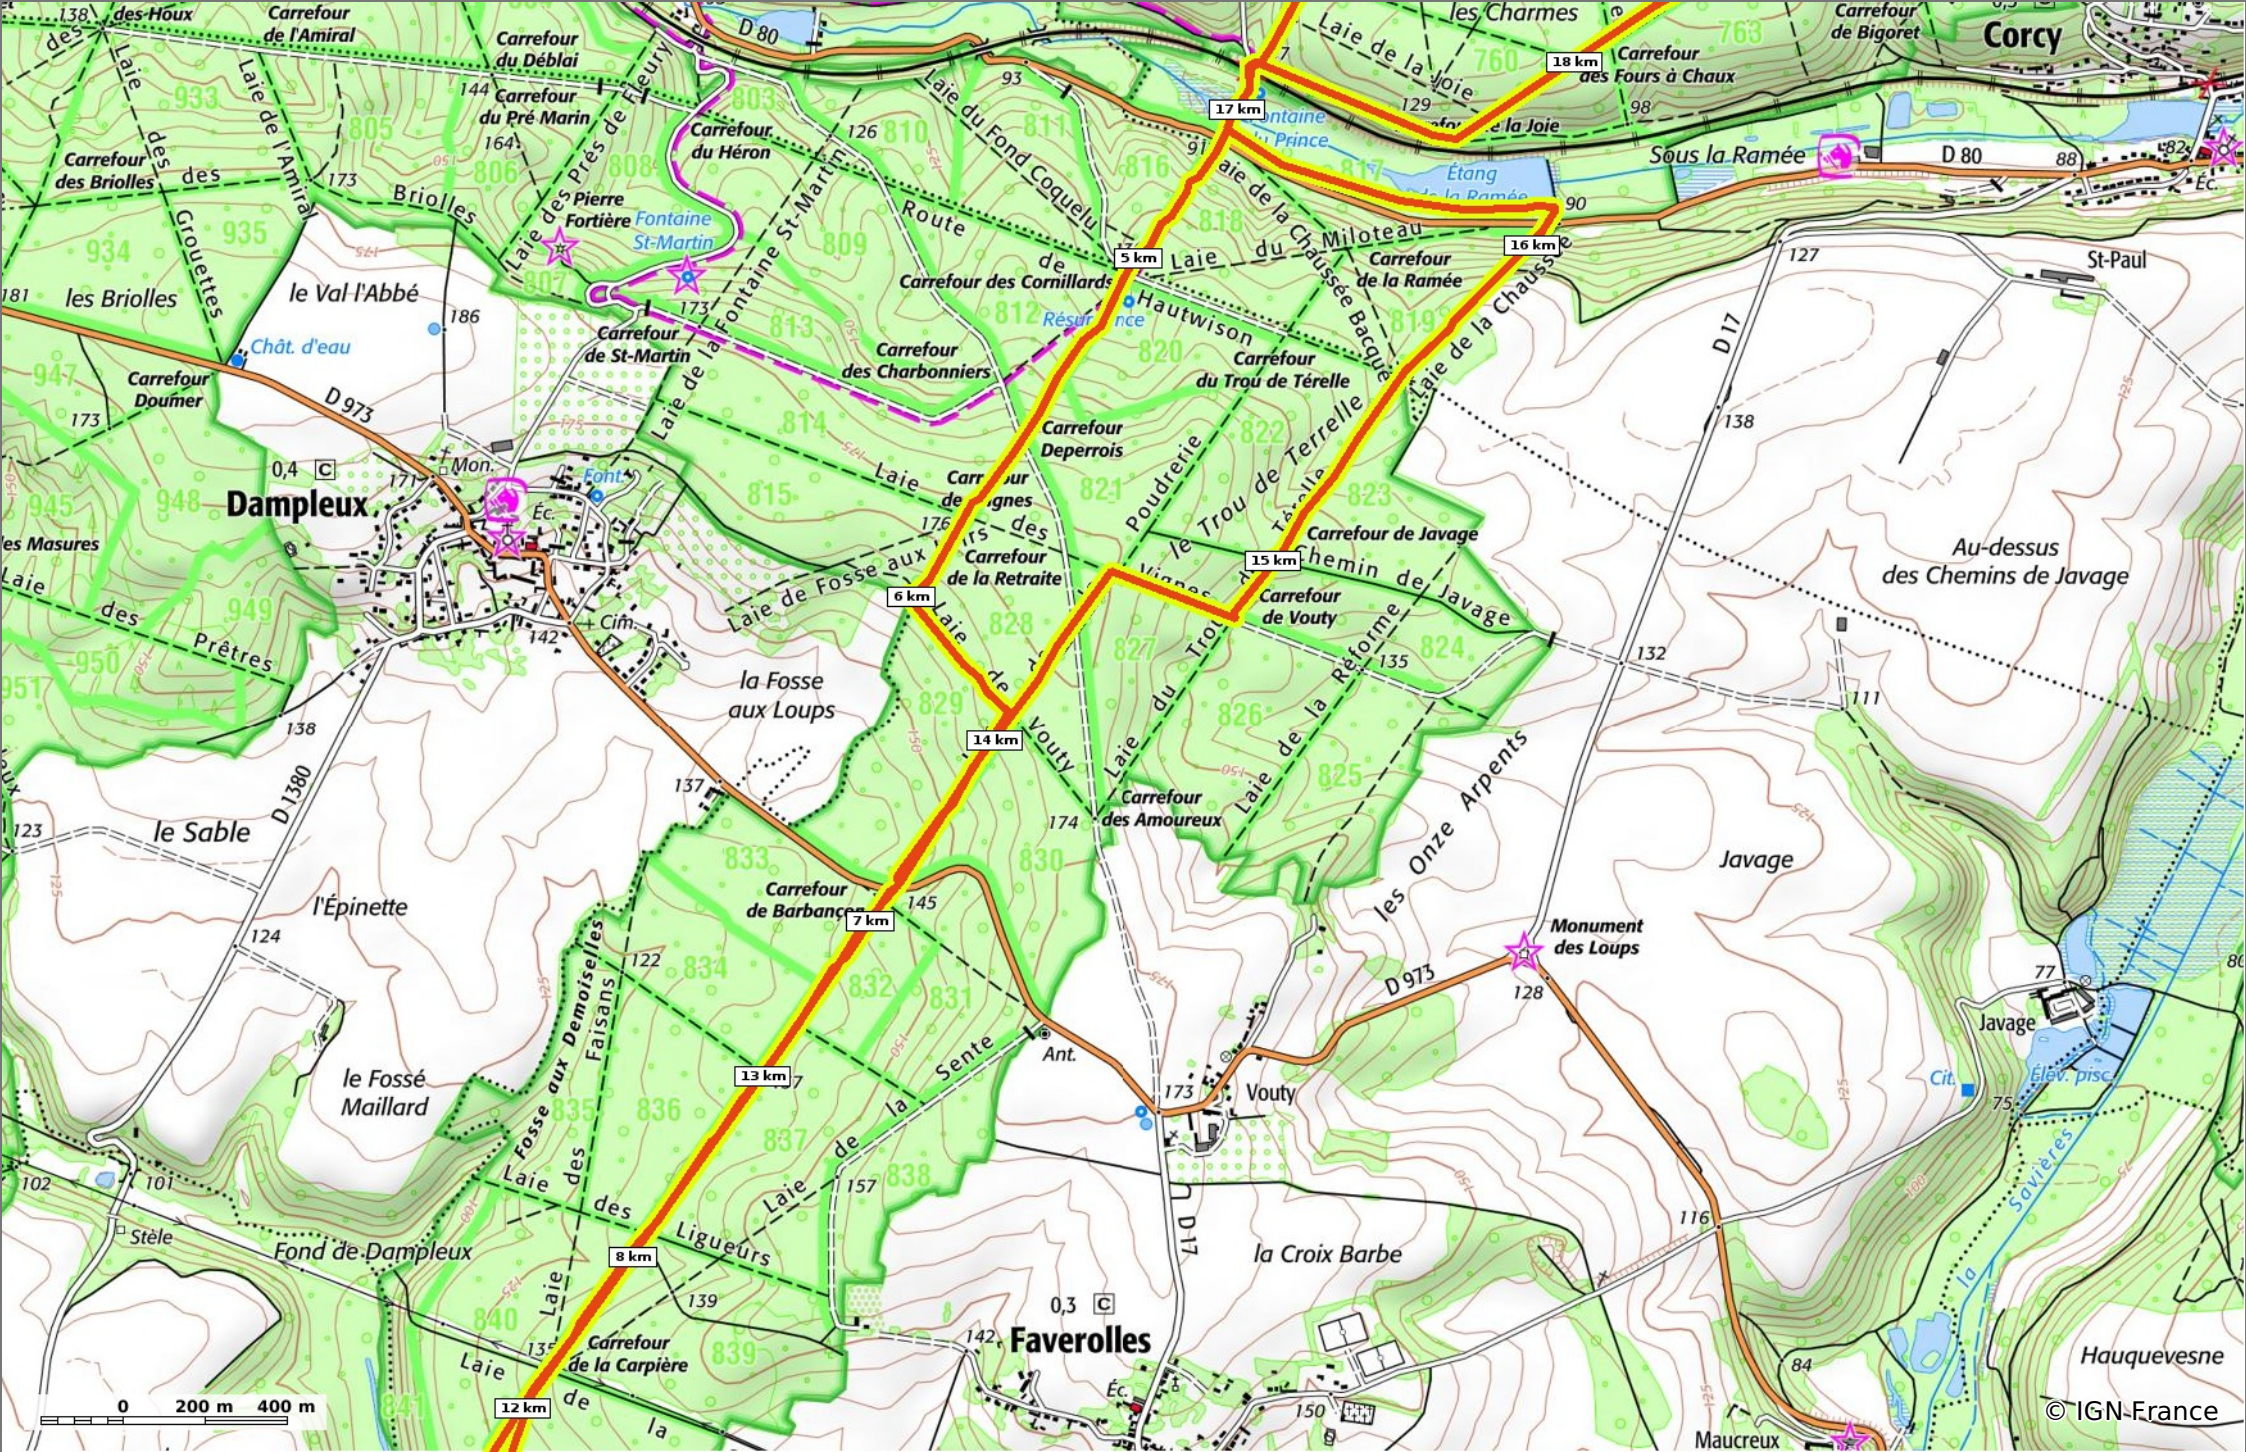

**en forêt de Retz\_25\_Longpont\_MF du Buchet\_AR**

◇ 22,9 km
↕ 81 m
↕ 199 m
↗ 493 m
↘ 494 m

🚶 Marche
Difficulté: Difficile en 6h 16min

19/07/19 - Par en forêt de Retz

GET IT ON 
 Download on the

© IGN France

**en forêt de Retz\_25\_Longpont\_MF du Buchet\_AR**

◇ 22,9 km
↗ 81 m
↘ 199 m
↗ 493 m
↘ 494 m

👤 Marche Difficulté: Difficile en 6h 16min

19/07/19 - Par en forêt de Retz

GET IT ON Google Play

© IGN France

**en forêt de Retz\_25\_Longpont\_MF du Buchet\_AR**

◇ 22,9 km
↗ 81 m
↘ 199 m
↗ 493 m
↘ 494 m

👤 Marche Difficulté: Difficile en 6h 16min

19/07/19 - Par en forêt de Retz

GET IT ON 
  
 Download on the

© IGN-France

**en forêt de Retz\_25\_Longpont\_MF du Buchet\_AR**

◇ 22,9 km
↗ 81 m
↘ 199 m
↗ 493 m
↘ 494 m

🚶 Marche
Difficulté: Difficile en 6h 16min

19/07/19 - Par en forêt de Retz

[GET IT ON Google Play](#)
  
[Download on the App Store](#)

© IGN France