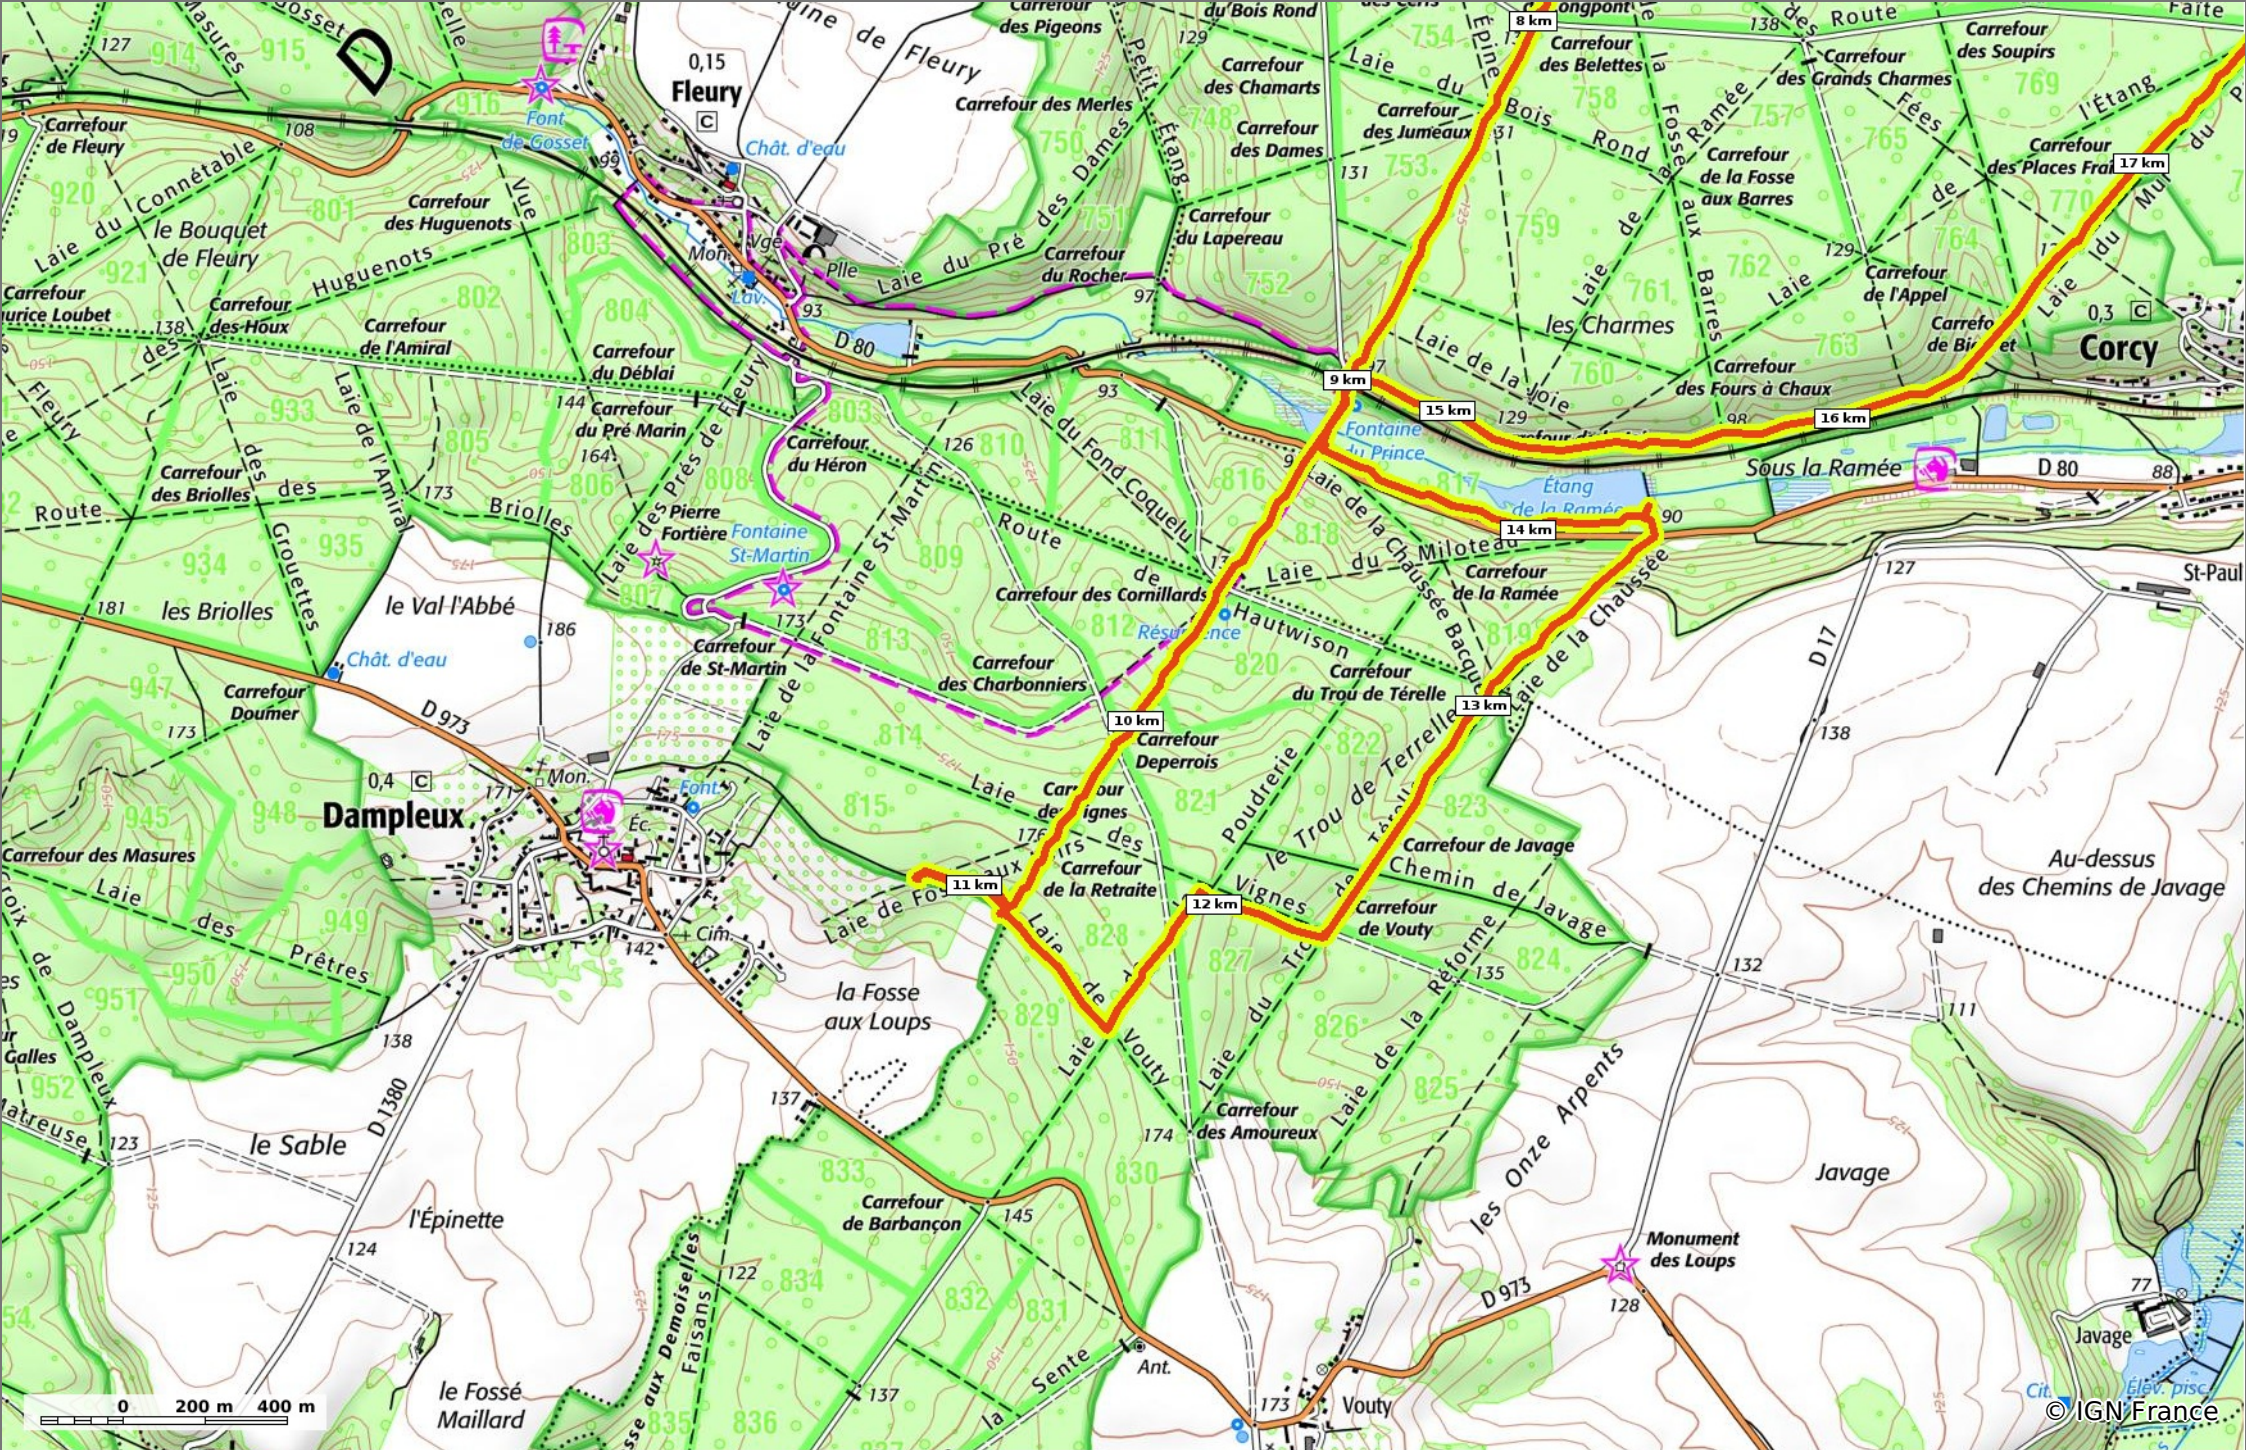

### en forêt de Retz\_66\_sur la Route Droite

◊ 20,3 km    ⚓ 86 m    ⚓ 199 m    ⚓ 393 m    ⚓ 393 m

🚶 Marche Difficulté: Moyen en 5h 56min

18/07/19 - Par en forêt de Retz 

  
GET IT ON  Google Play    Download on the  App Store

**en forêt de Retz\_66\_sur la Route Droite**

◇ 20,3 km
↗ 86 m
↘ 199 m
↗ 393 m
↘ 393 m

👤 Marche Difficulté: Moyen en 5h 56min

18/07/19 - Par en forêt de Retz 

  
 GET IT ON 
 Download on the 

**en forêt de Retz\_66\_sur la Route Droite**

◇ 20,3 km
↗ 86 m
↘ 199 m
↗ 393 m
↘ 393 m

🚶 Marche
Difficulté: Moyen en 5h 56min

18/07/19 - Par en forêt de Retz

GET IT ON 
  
 Download on the