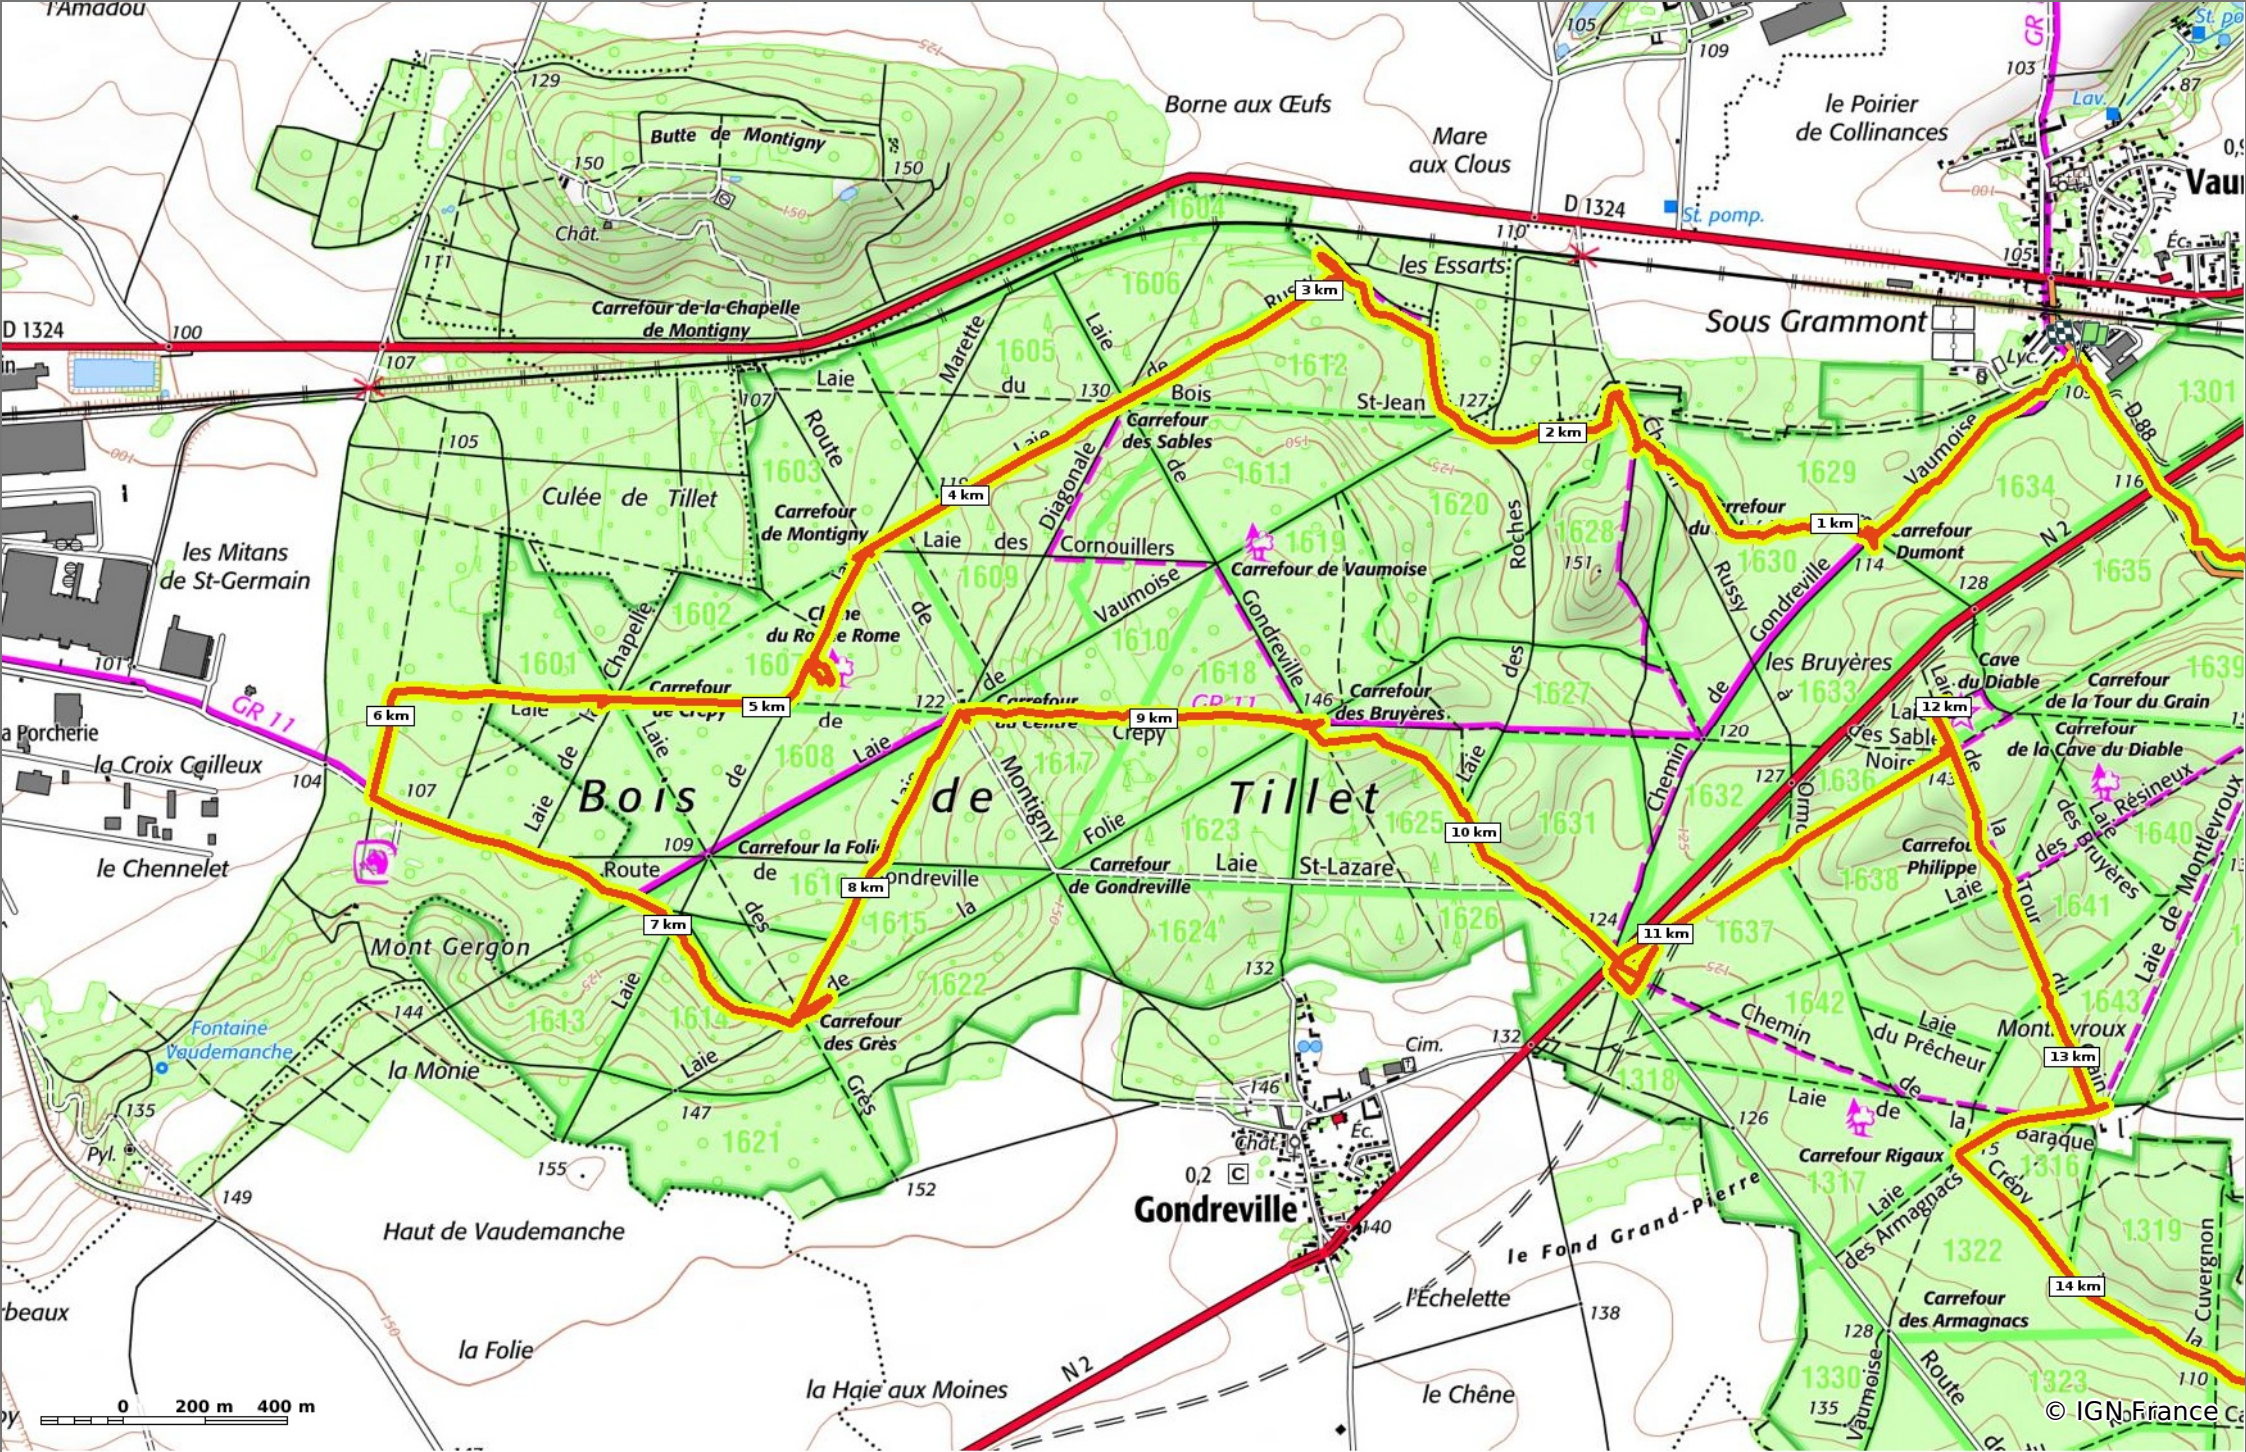

en forêt de Retz_ 40_Vaumoise_les bruyères de Gondreville_Chavres_AR

◊ 20,7 km ⚓ 108 m ⚓ 175 m ⚓ 263 m ⚓ 263 m

🚶 Marche Difficulté: Difficile en 5h 6min

20/07/19 - Par en forêt de Retz 

 **Sity Trail**

GET IT ON  Google Play Download on the  App Store

© OpenStreetMaps

en forêt de Retz_ 40_Vaumoise_les bruyères de Gondreville_Chavres_AR

◊ 20,7 km
↗ 108 m
↘ 175 m
↗ 263 m
↘ 263 m

🚶 Marche
Difficulté: Difficile en 5h 6min

20/07/19 - Par en forêt de Retz

© IGN France

en forêt de Retz_40_Vaumoise_les bruyères de Gondreville_Chavres_AR

⬇ 20,7 km
⬆ 108 m
⬆ 175 m
⬆ 263 m
⬆ 263 m

🚶 Marche
Difficulté: Difficile en 5h 6min

20/07/19 - Par en forêt de Retz

[GET IT ON Google Play](#)
[Download on the App Store](#)

en forêt de Retz_ 40_Vaumoise_les bruyères de Gondreville_Chavres_AR

⬇ 20,7 km
⬆ 108 m
⬆ 175 m
⬆ 263 m
⬆ 263 m

🚶 Marche
Difficulté: Difficile en 5h 6min

20/07/19 - Par en forêt de Retz

GET IT ON

 Download on the