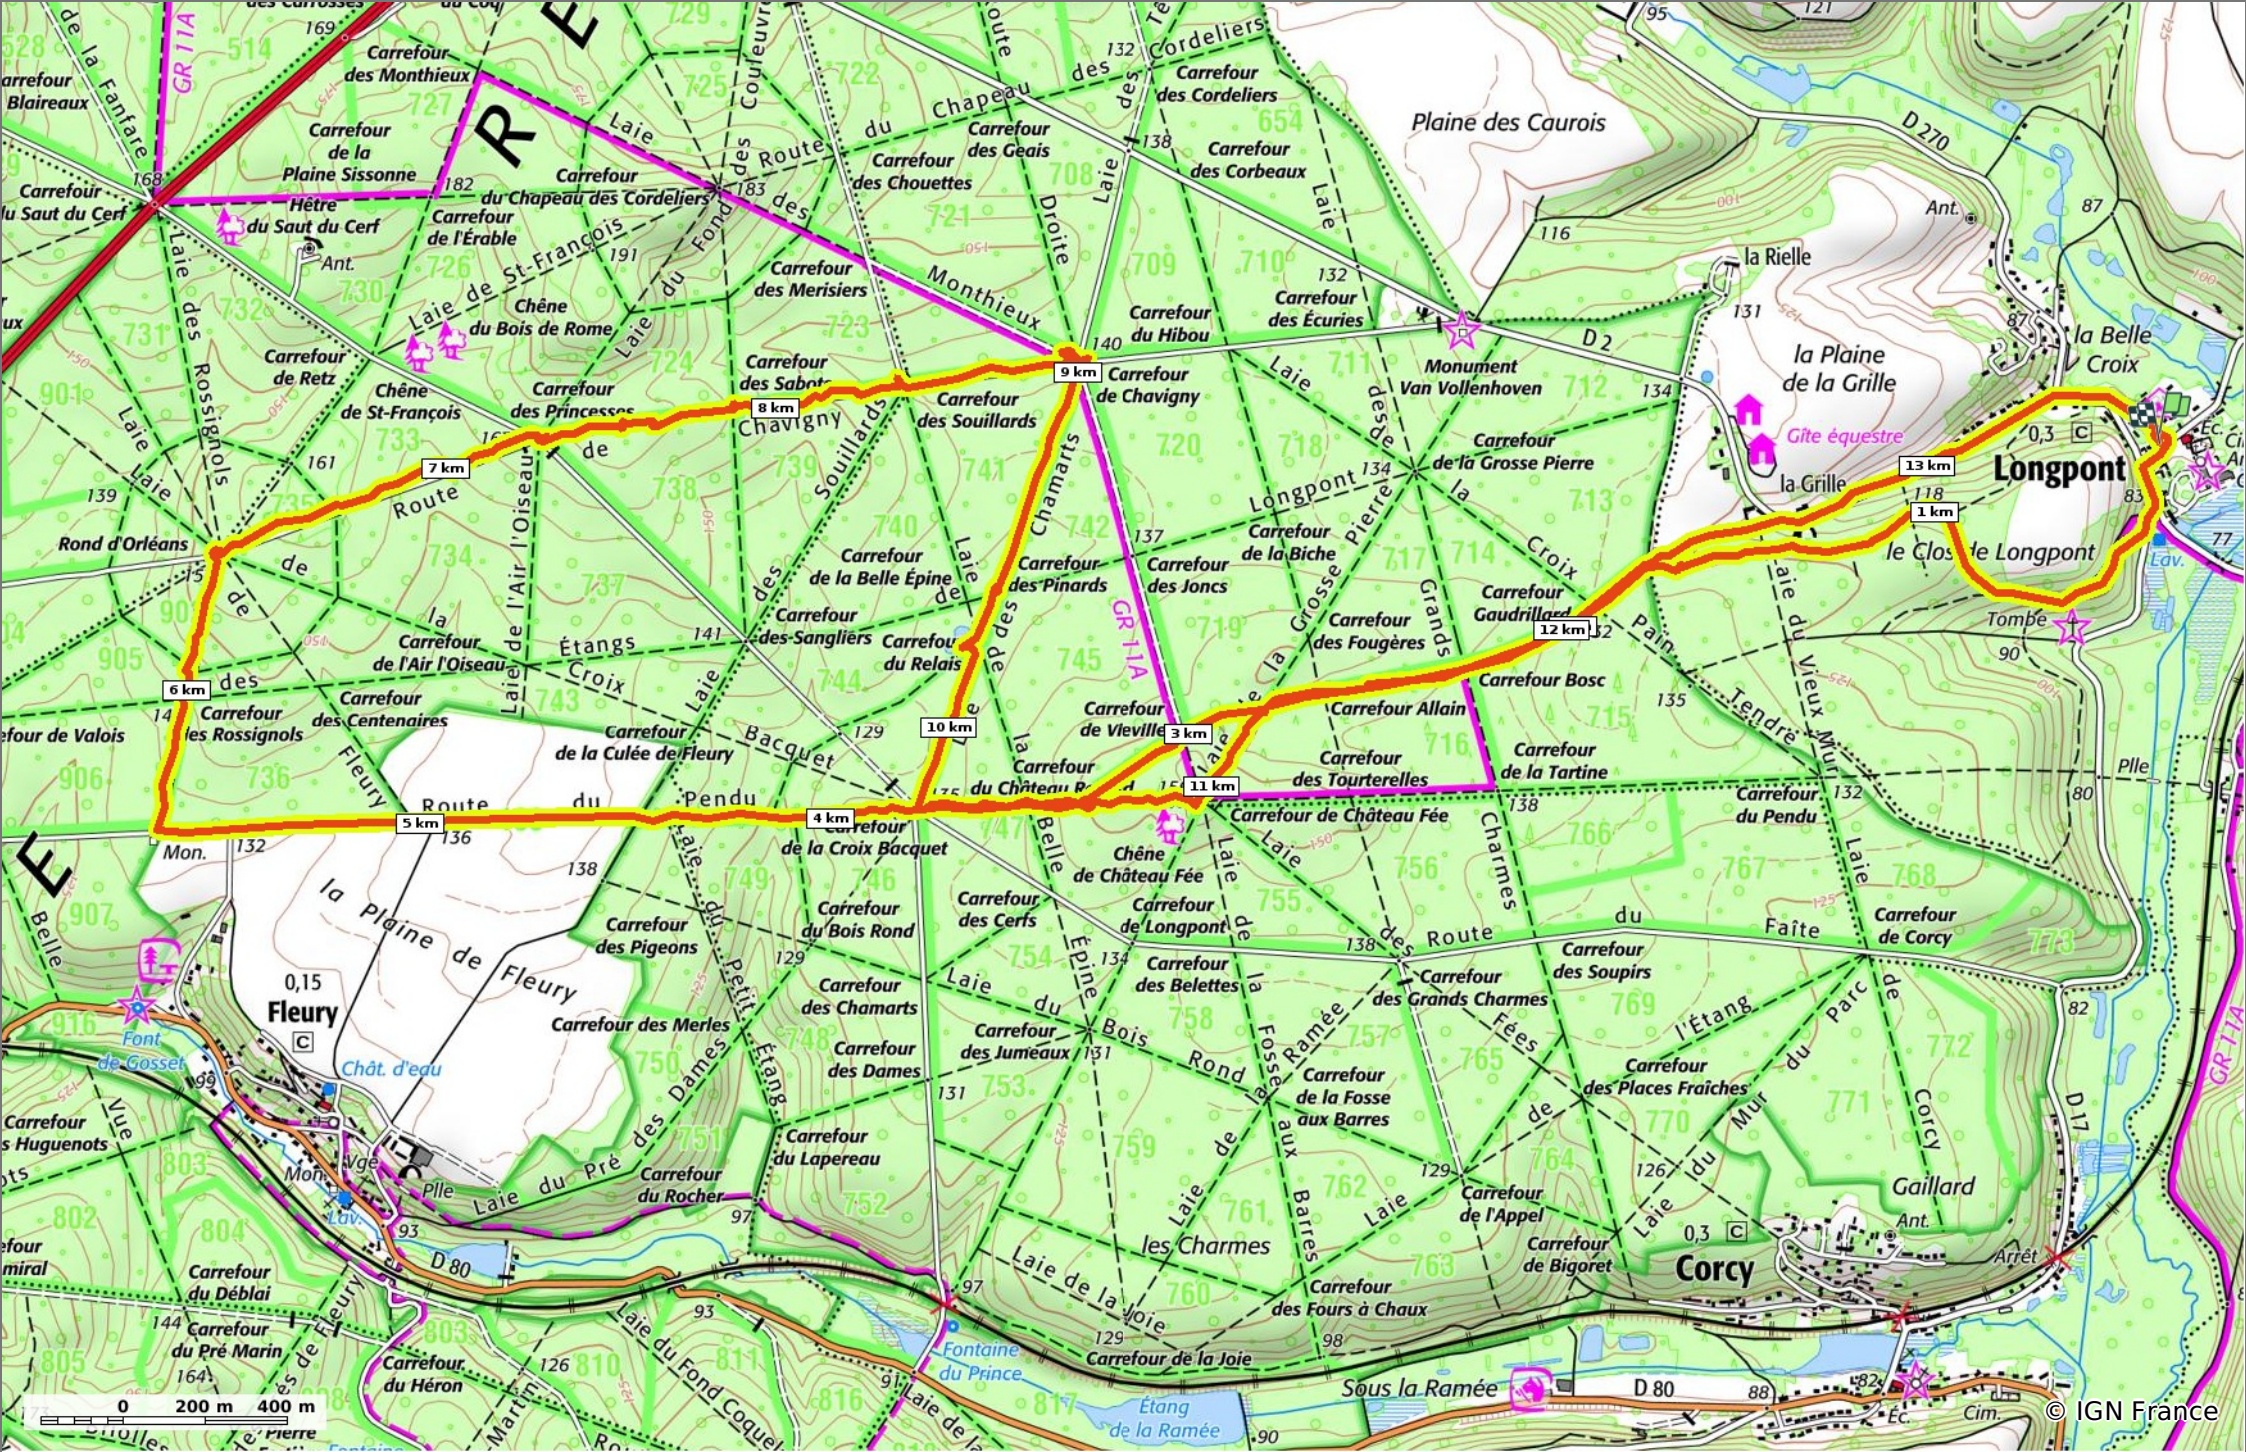

en forêt de Retz_5_Longpont_rond d'Orleans_AR

◊ 14,1 km ↗ 86 m ↘ 183 m ↗ 208 m ↘ 207 m

🚶 Marche Difficulté: Moyen en 3h 34min

21/07/19 - Par en forêt de Retz 

GET IT ON  Google Play  Download on the App Store

en forêt de Retz_5_Longpont_rond d'Orleans_AR

⬇ 14,1 km
⬆ 86 m
⬇ 183 m
⬆ 208 m
⬇ 207 m

👤 Marche Difficulté: Moyen en 3h 34min

21/07/19 - Par en forêt de Retz 

 GET IT ON 
 Download on the 

en forêt de Retz_5_Longpont_rond d'Orleans_AR

◊ 14,1 km
↗ 86 m
↘ 183 m
↗ 208 m
↘ 207 m

🚶 Marche
Difficulté: Moyen en 3h 34min

21/07/19 - Par en forêt de Retz