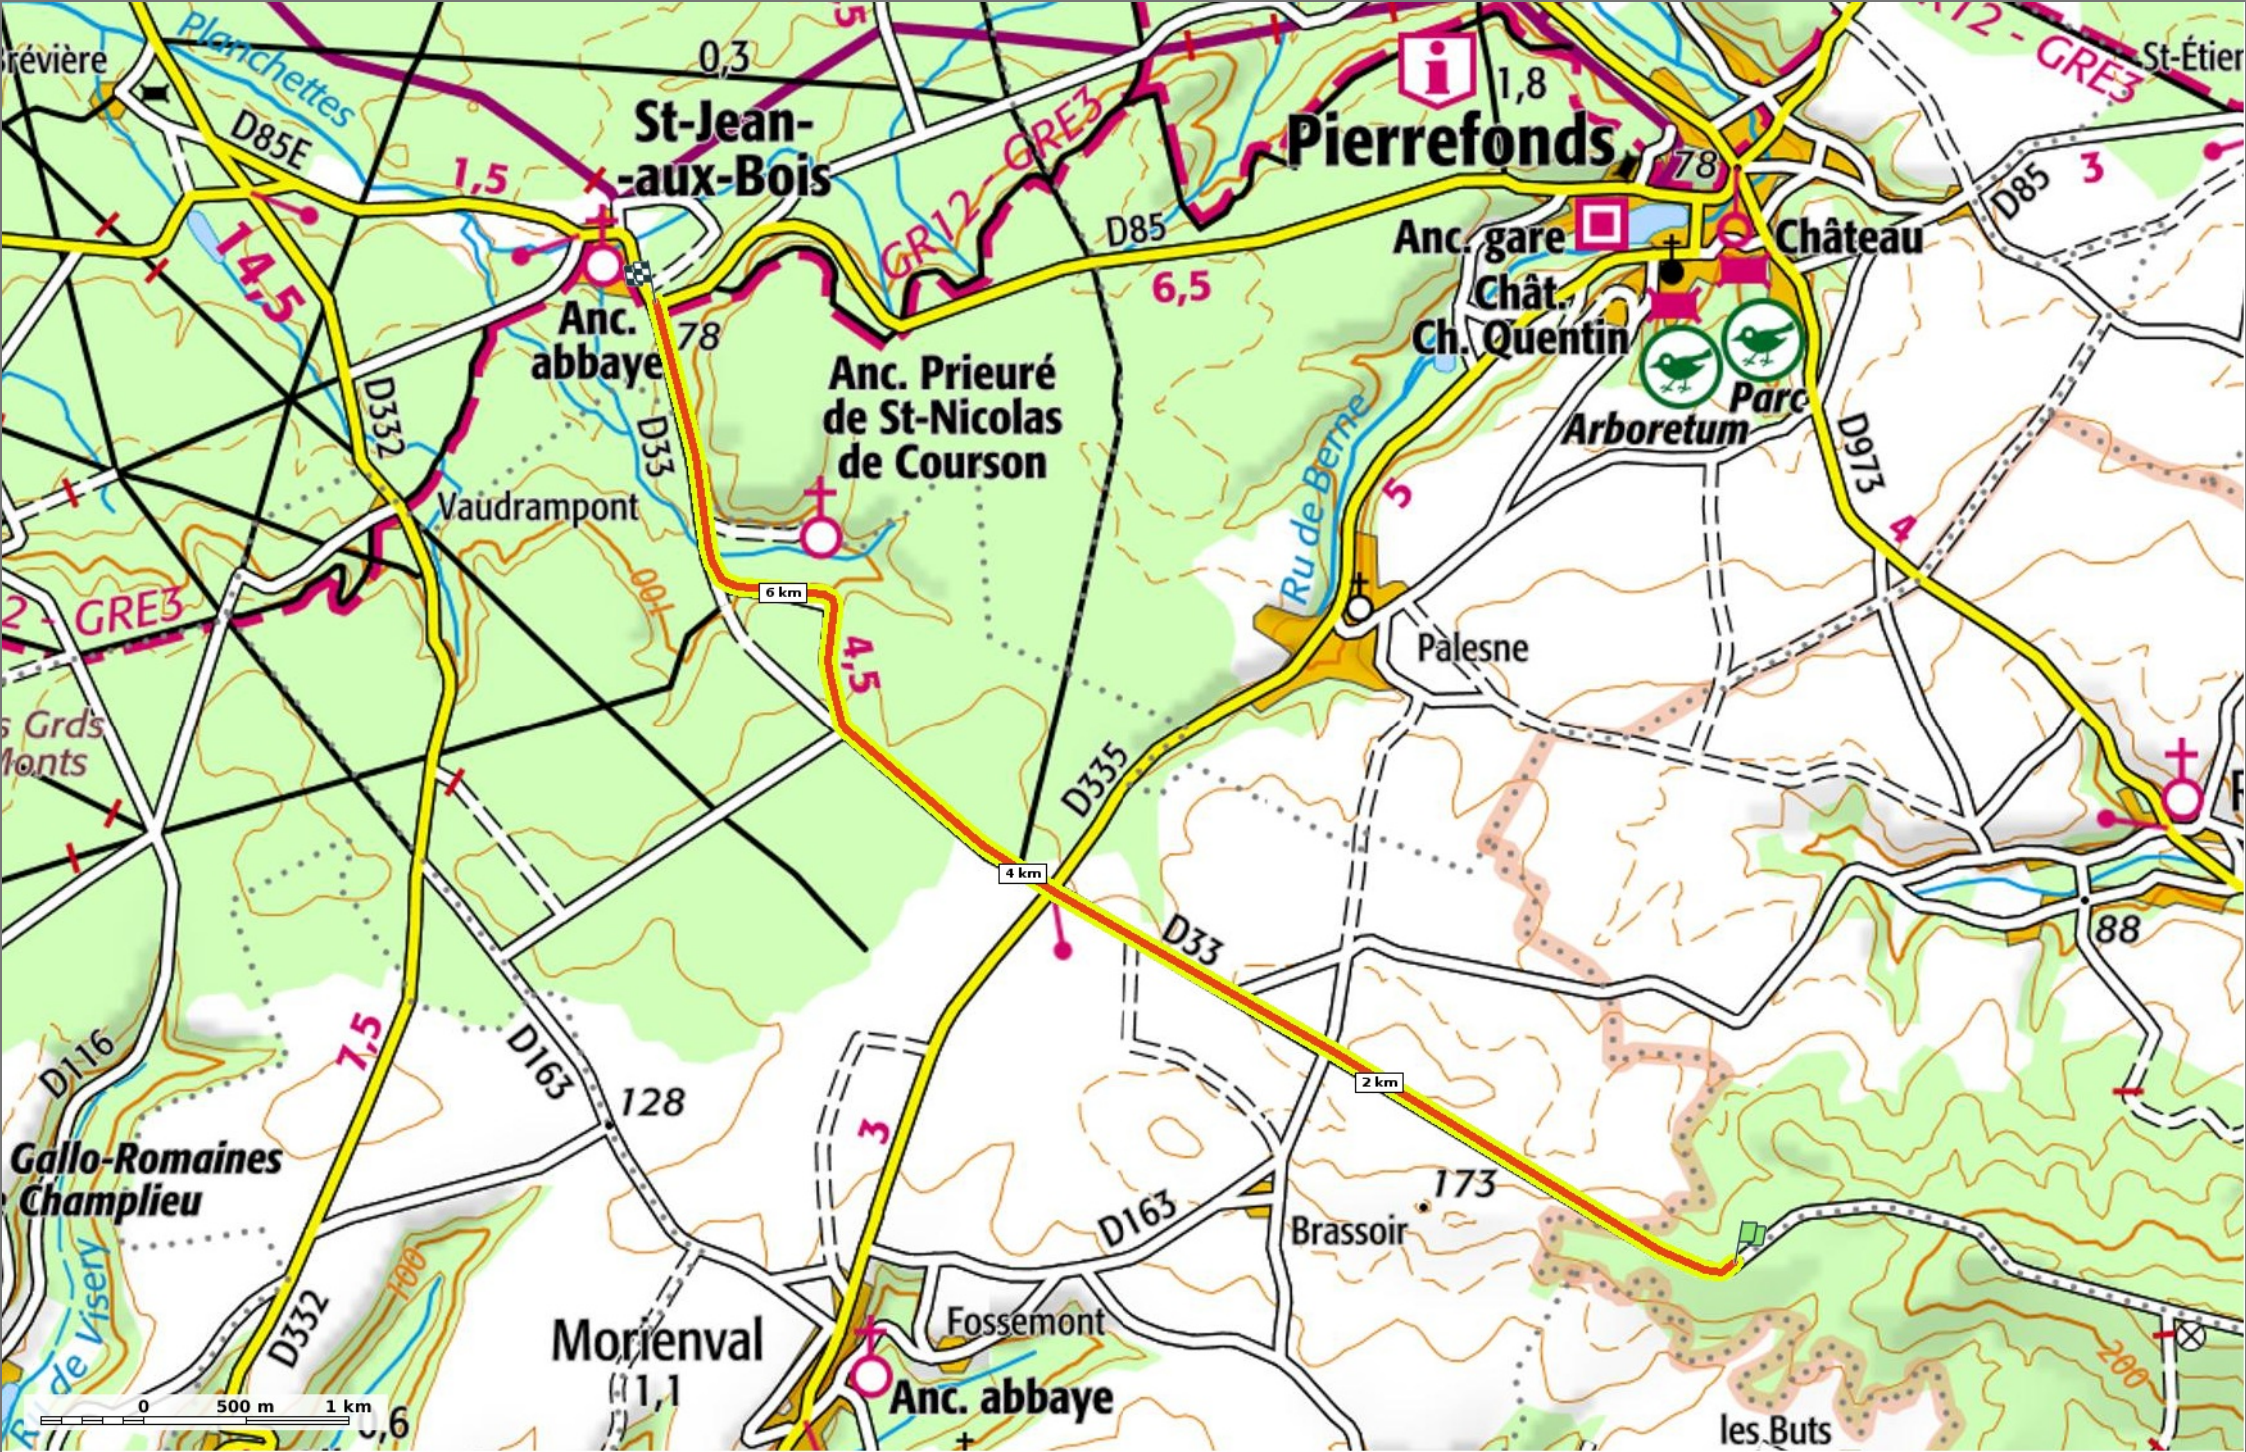

la Route du Faîte_D33

 Marche Difficulté Autre en 2h10

 7,7 km  86 m  189 m  49 m  138 m

Par JeanLucA4 

© SityTrail - 20/05/19

la Route du Faîte_D33

Marche Difficulté Autre en 2h10

7,7 km 86 m 189 m 49 m 138 m

Par JeanLucA4

© SityTrail - 20/05/19

la Route du Faîte_D33

Marche Difficulté Autre en 2h10

7,7 km 86 m 189 m 49 m 138 m

Par JeanLucA4

© SityTrail - 20/05/19

la Route du Faîte_D33

Marche Difficulté Autre en 2h10

7,7 km 86 m 189 m 49 m 138 m

Par JeanLucA4

© SityTrail - 20/05/19

la Route du Faîte_D33

Marche Difficulté Autre en 2h10

7,7 km 86 m 189 m 49 m 138 m

Par JeanLucA4