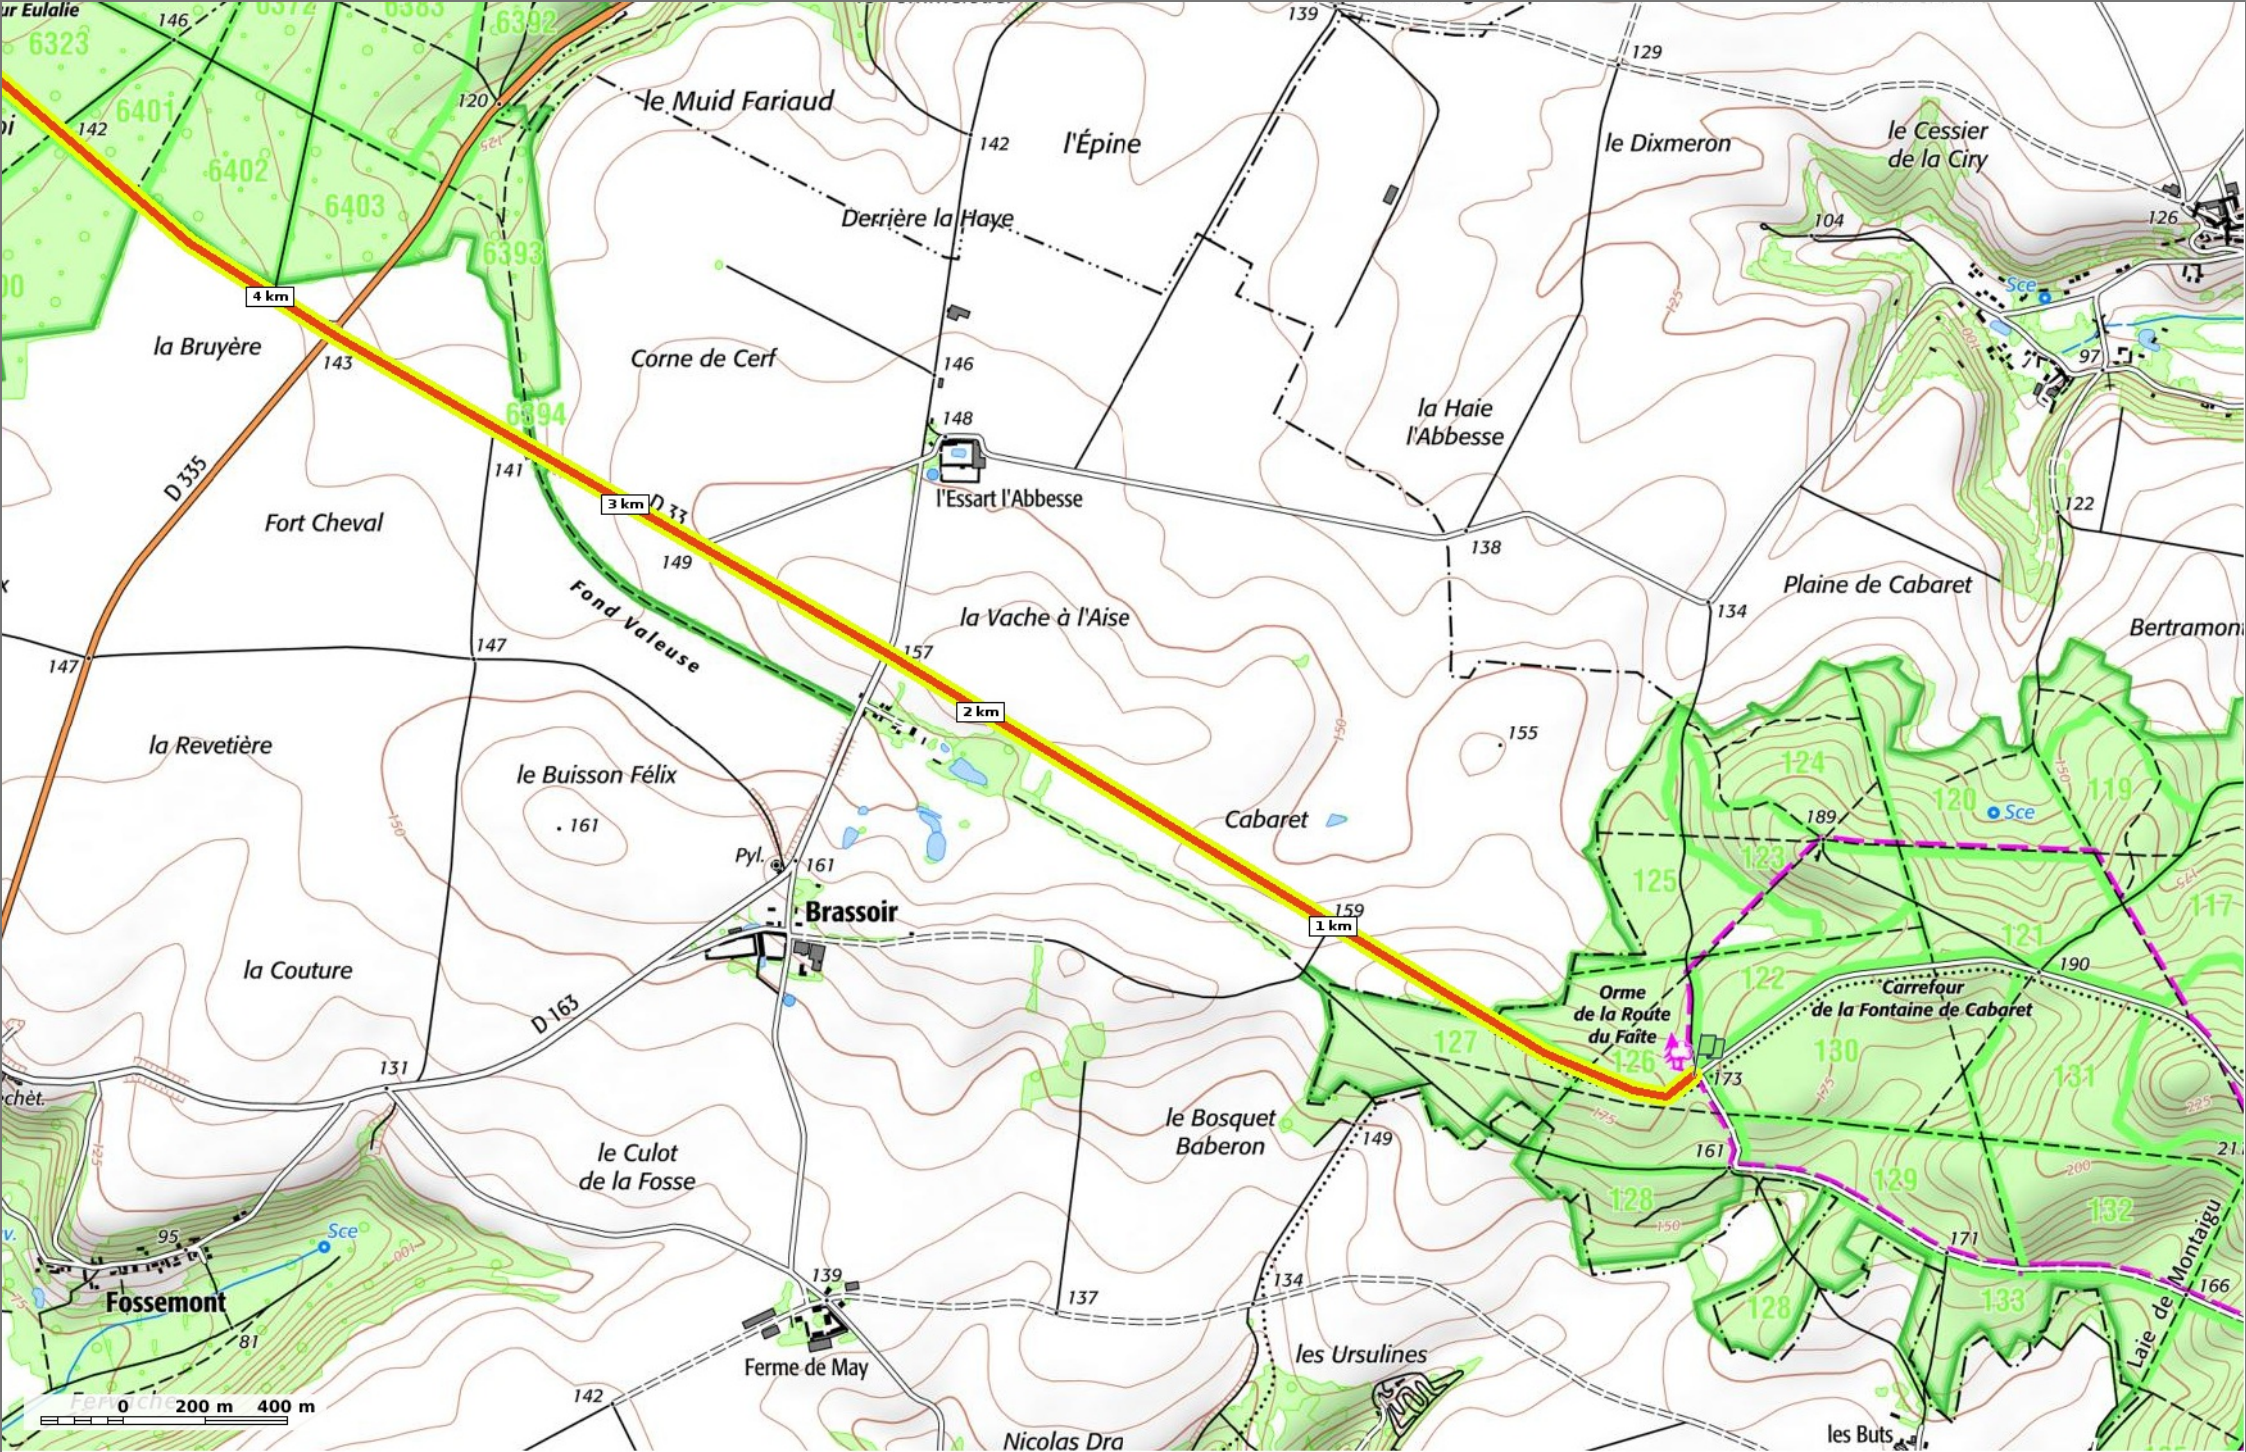

la Route du Faîte_D33

 Marche Difficulté Autre en 2h10

 7,7 km  86 m  189 m  49 m  138 m

Par JeanLucA4 

© SityTrail - 20/05/19

la Route du Faîte_D33

Marche Difficulté Autre en 2h10

7,7 km 86 m 189 m 49 m 138 m

Par JeanLucA4

© SityTrail - 20/05/19

la Route du Faîte_D33

Marche Difficulté Autre en 2h10

7,7 km 86 m 189 m 49 m 138 m

Par JeanLucA4

© SityTrail - 20/05/19

la Route du Faîte_D33

Marche Difficulté Autre en 2h10

7,7 km 86 m 189 m 49 m 138 m

Par JeanLucA4

© SityTrail - 20/05/19

la Route du Faîte_D33

Marche Difficulté Autre en 2h10

7,7 km 86 m 189 m 49 m 138 m

Par JeanLucA4