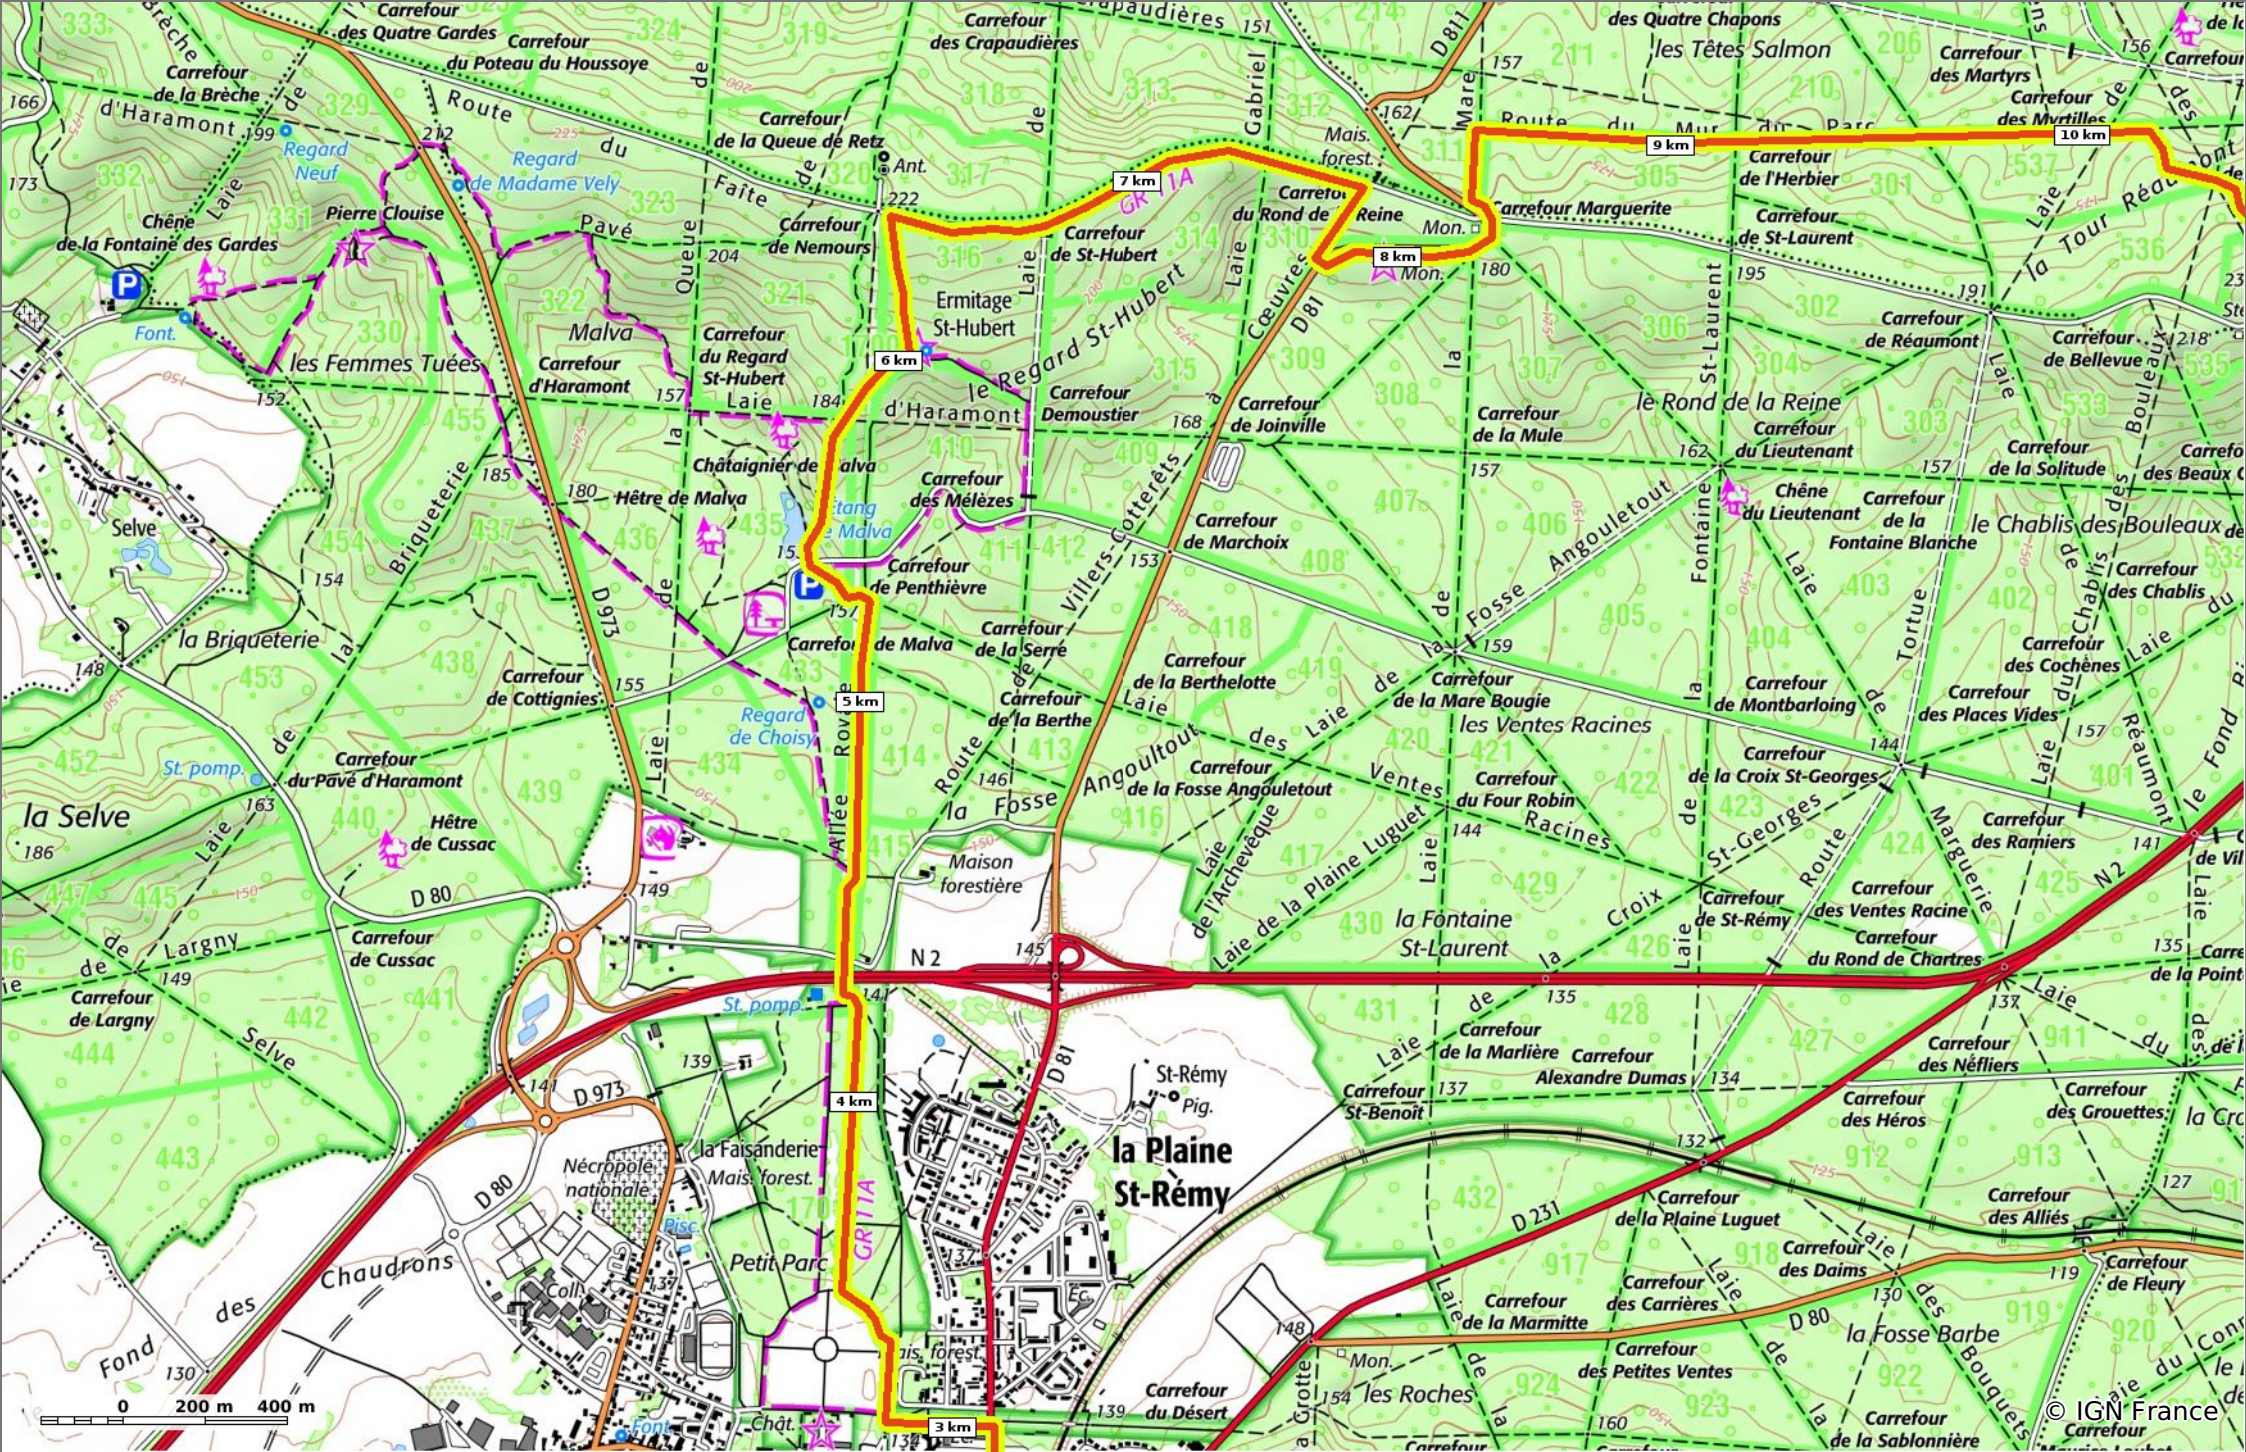

**le GR11A**  
 ⬡ 26,6 km ⬡ 78 m ⬡ 236 m ⬡ 499 m ⬡ 510 m

🚶 A pied Difficulté: Très difficile en 0min

04/04/20 - Par JeanLucA4

**Sity Trail**  
 GET IT ON Google Play Download on the App Store

© OpenStreetMaps

**le GR11A**  
 ⬡ 26,6 km ⬡ 78 m ⬡ 236 m ⬡ 499 m ⬡ 510 m

👤 A pied Difficulté: Très difficile en 0min

04/04/20 - Par JeanLucA4

**Sity Trail**  
 GET IT ON Google Play Download on the App Store

**le GR11A**

◊ 26,6 km
↗ 78 m
↘ 236 m
↗ 499 m
↘ 510 m

👤 A pied Difficulté: Très difficile en 0min

04/04/20 - Par JeanLucA4

**le GR11A**  
 26,6 km 78 m 236 m 499 m 510 m

A pied Difficulté: Très difficile en 0min

04/04/20 - Par JeanLucA4

© IGN France

**le GR11A**  
 ⬇ 26,6 km ⬆ 78 m ⬆ 236 m ⬆ 499 m ⬇ 510 m

🚶 A pied Difficulté: Très difficile en 0min

04/04/20 - Par JeanLucA4 

**Sity Trail**  
 GET IT ON Google Play Download on the App Store