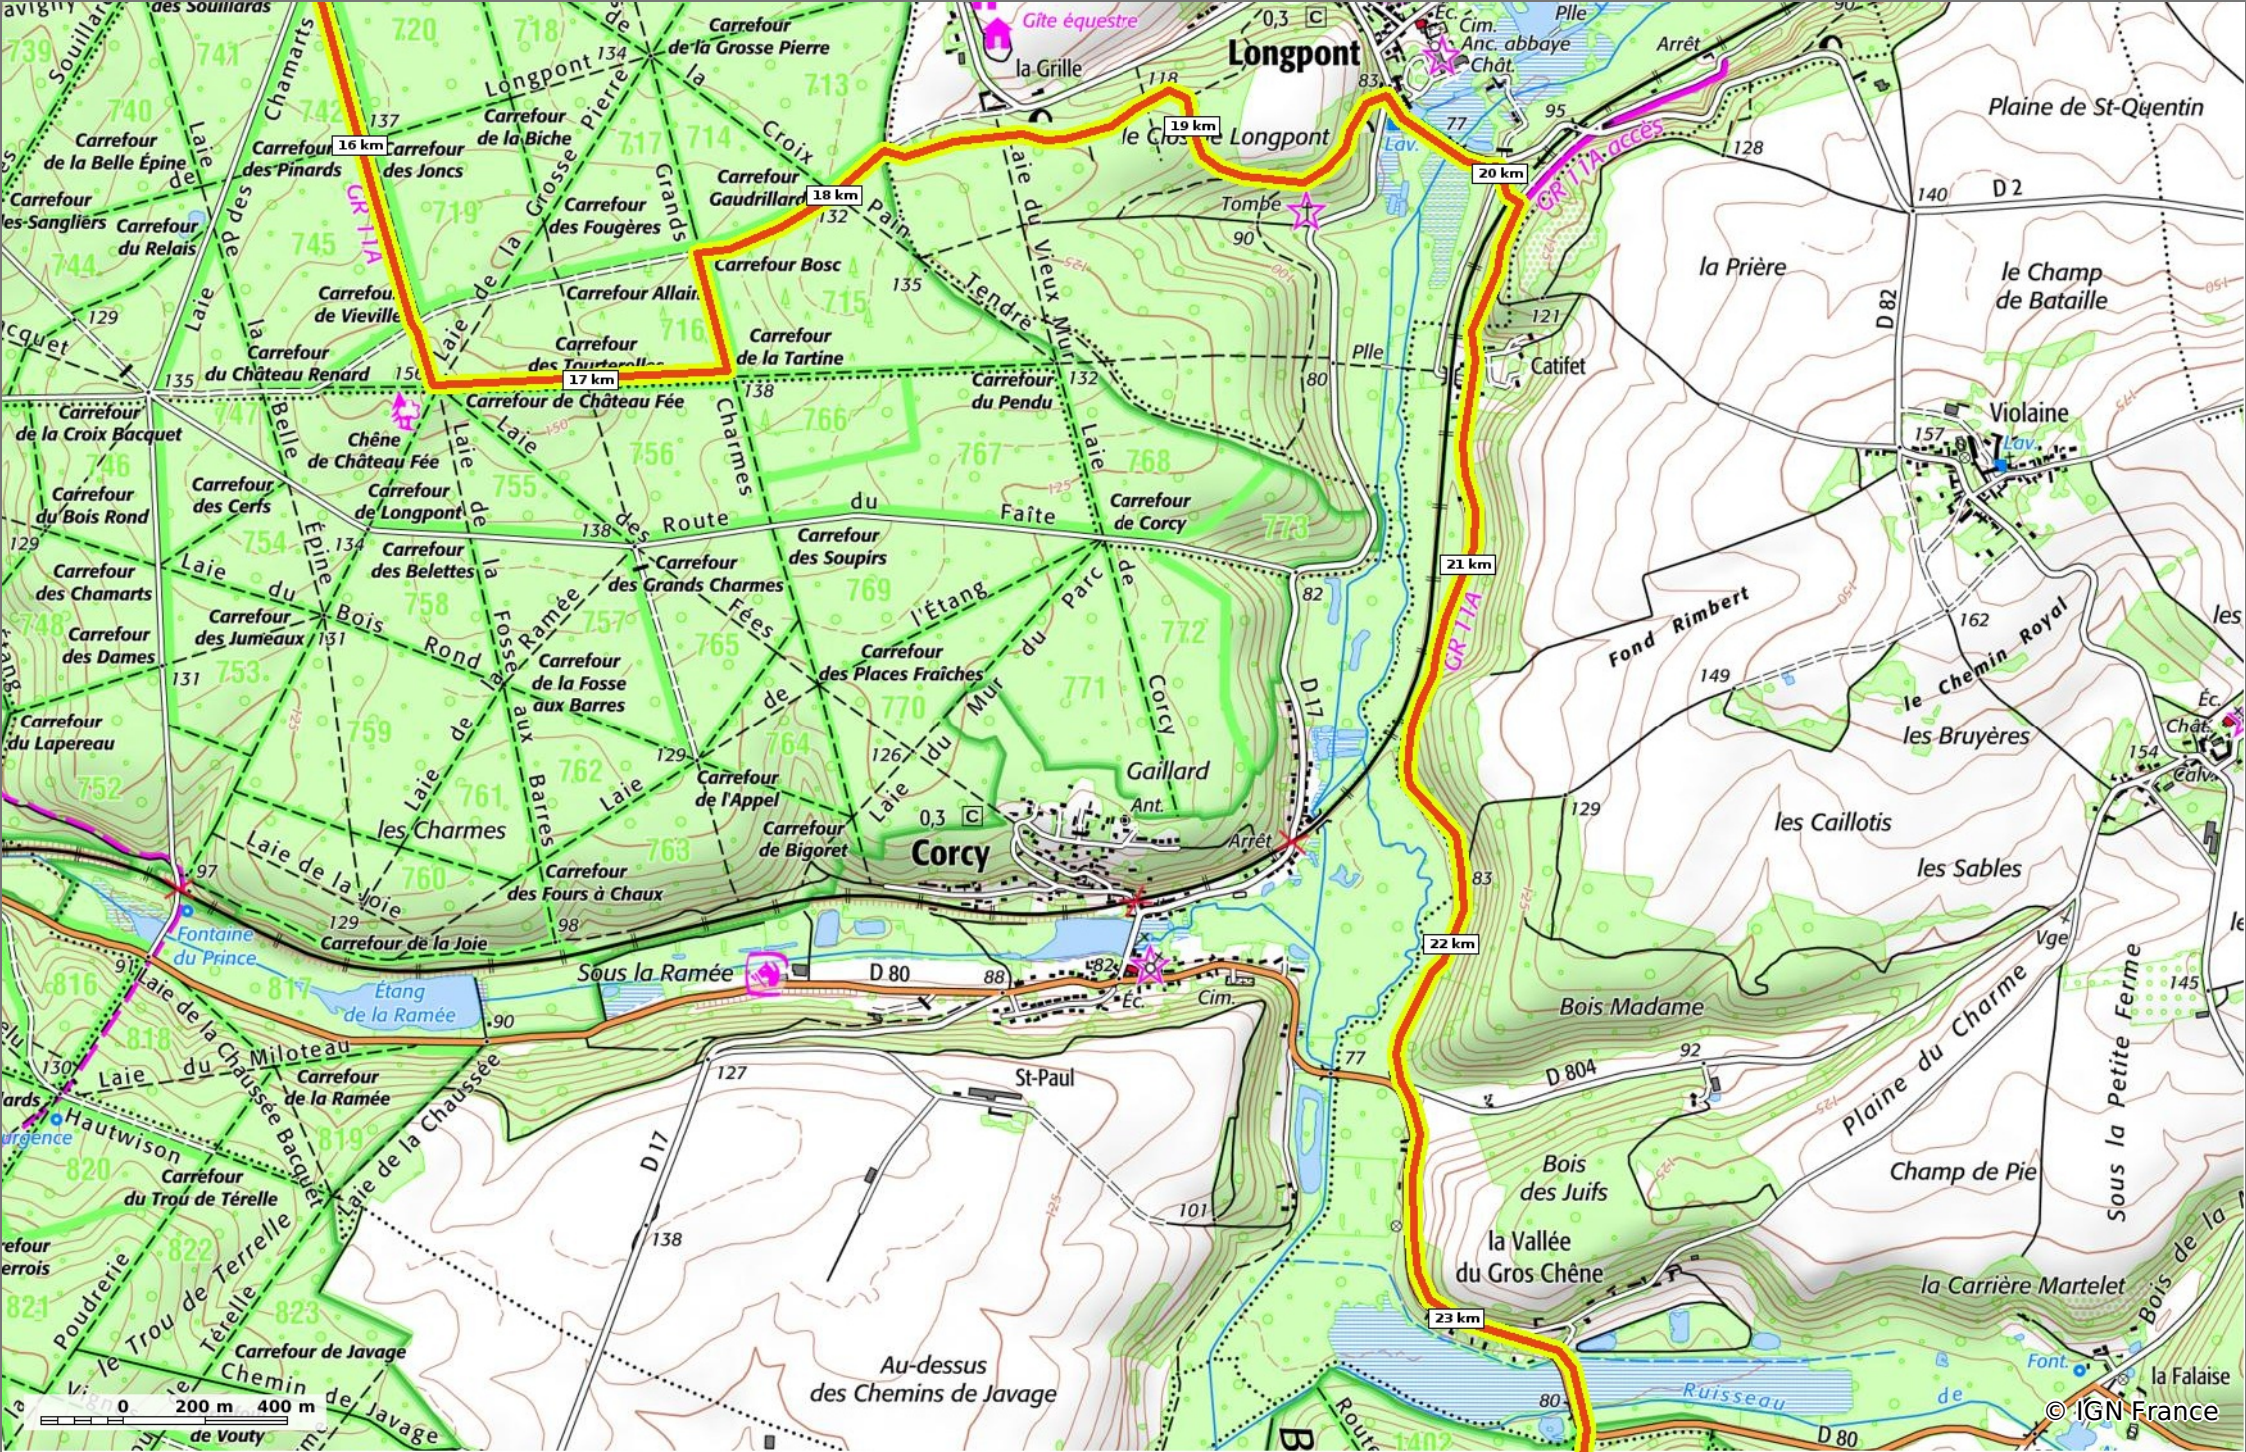

◊ 26,6 km
↗ 78 m
↘ 236 m
↗ 499 m
↘ 510 m

👤 A pied Difficulté: Très difficile en 0min

04/04/20 - Par JeanLucA4

**le GR11A**  
 26,6 km 78 m 236 m 499 m 510 m

A pied Difficulté: Très difficile en 0min

04/04/20 - Par JeanLucA4

Sity Trail  
 GET IT ON Google Play Download on the App Store

**le GR11A**  
 ⬇️ 26,6 km ⬆️ 78 m ⬆️ 236 m ⬆️ 499 m ⬇️ 510 m

🚶 A pied Difficulté: Très difficile en 0min

04/04/20 - Par JeanLucA4 

 **Sity Trail**  
 GET IT ON  Google Play  Download on the App Store

© IGN France

**le GR11A**  
 ⬇ 26,6 km ⬆ 78 m ⬆ 236 m ⬆ 499 m ⬇ 510 m

🚶 A pied Difficulté: Très difficile en 0min

04/04/20 - Par JeanLucA4 

**Sity Trail**  
 GET IT ON Google Play Download on the App Store

**le GR11A**  
 ⬡ 26,6 km ⬡ 78 m ⬡ 236 m ⬡ 499 m ⬡ 510 m

👤 A pied Difficulté: Très difficile en 0min

04/04/20 - Par JeanLucA4

GET IT ON Google Play