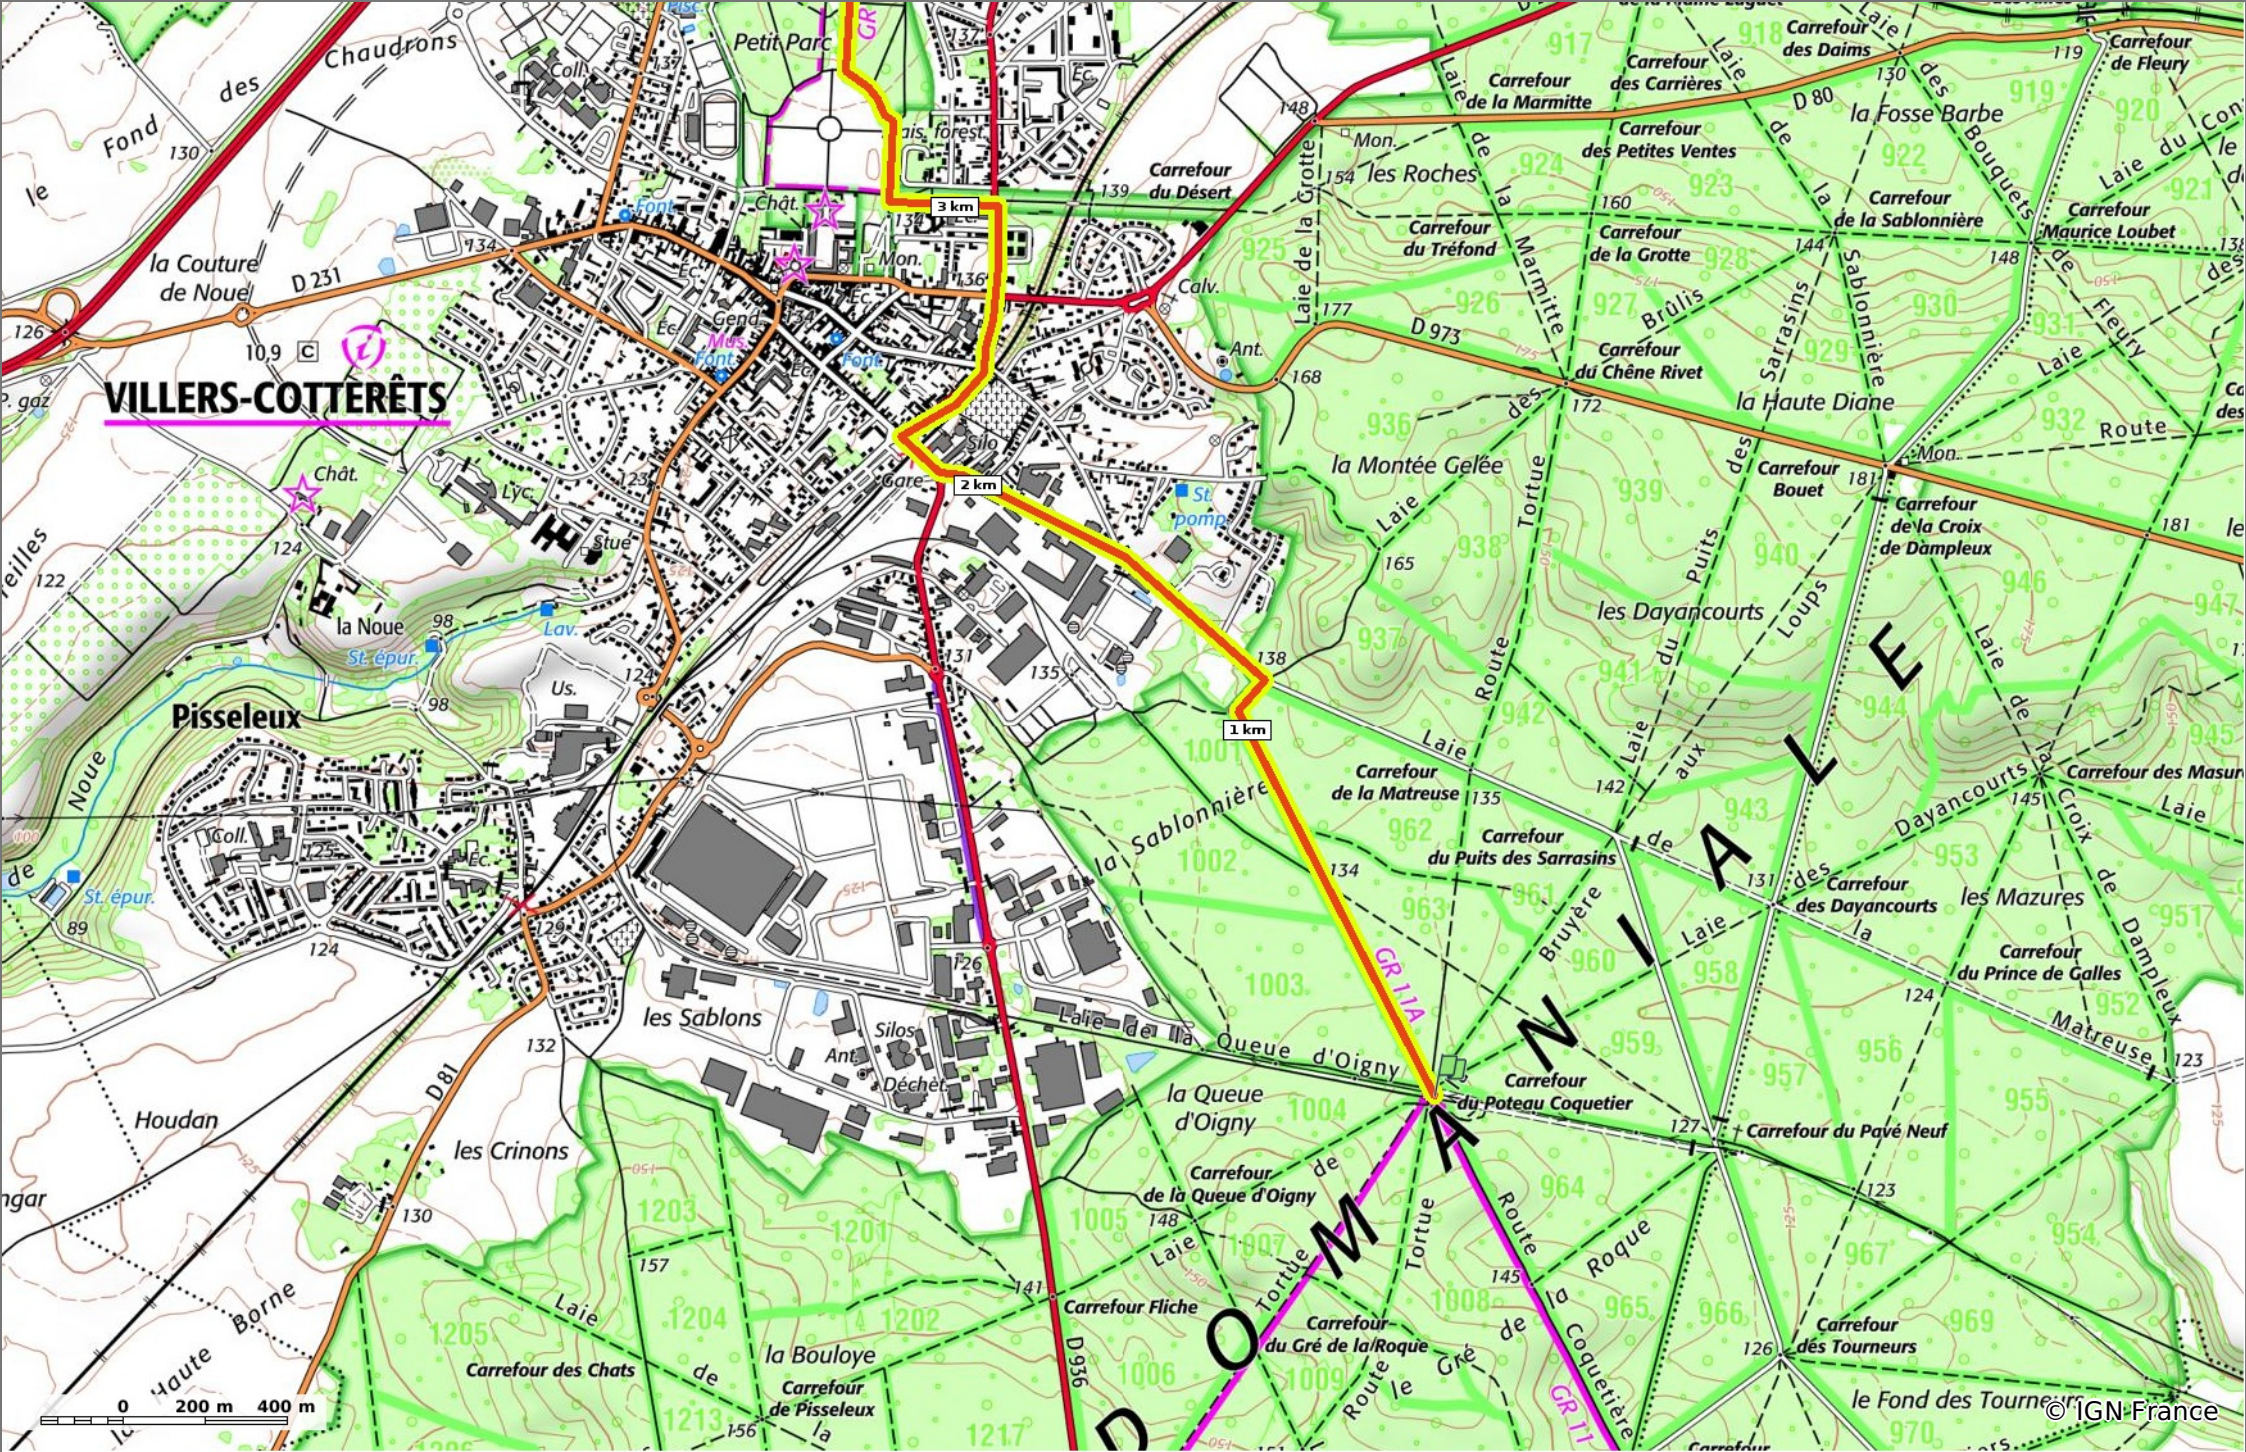

**le GR11A**  
 ⬡ 26,6 km ⬡ 78 m ⬡ 236 m ⬡ 499 m ⬡ 510 m

🚶 A pied Difficulté: Très difficile en 0min

04/04/20 - Par JeanLucA4

**Sity Trail**  
 GET IT ON Google Play Download on the App Store

© OpenStreetMaps

**le GR11A**  
 ⬡ 26,6 km ⬡ 78 m ⬡ 236 m ⬡ 499 m ⬡ 510 m

👤 A pied Difficulté: Très difficile en 0min

04/04/20 - Par JeanLucA4

**Sity Trail**  
 GET IT ON Google Play Download on the App Store

**le GR11A**

◊ 26,6 km
↗ 78 m
↘ 236 m
↗ 499 m
↘ 510 m

👤 A pied Difficulté: Très difficile en 0min

04/04/20 - Par JeanLucA4

**le GR11A**  
 26,6 km 78 m 236 m 499 m 510 m

A pied Difficulté: Très difficile en 0min

04/04/20 - Par JeanLucA4

Sity Trail  
 GET IT ON Google Play Download on the App Store

**le GR11A**  
 ⬇️ 26,6 km ⬆️ 78 m ⬆️ 236 m ⬆️ 499 m ⬇️ 510 m

🚶 A pied Difficulté: Très difficile en 0min

04/04/20 - Par JeanLucA4 

 **Sity Trail**  
 GET IT ON  Google Play  Download on the App Store