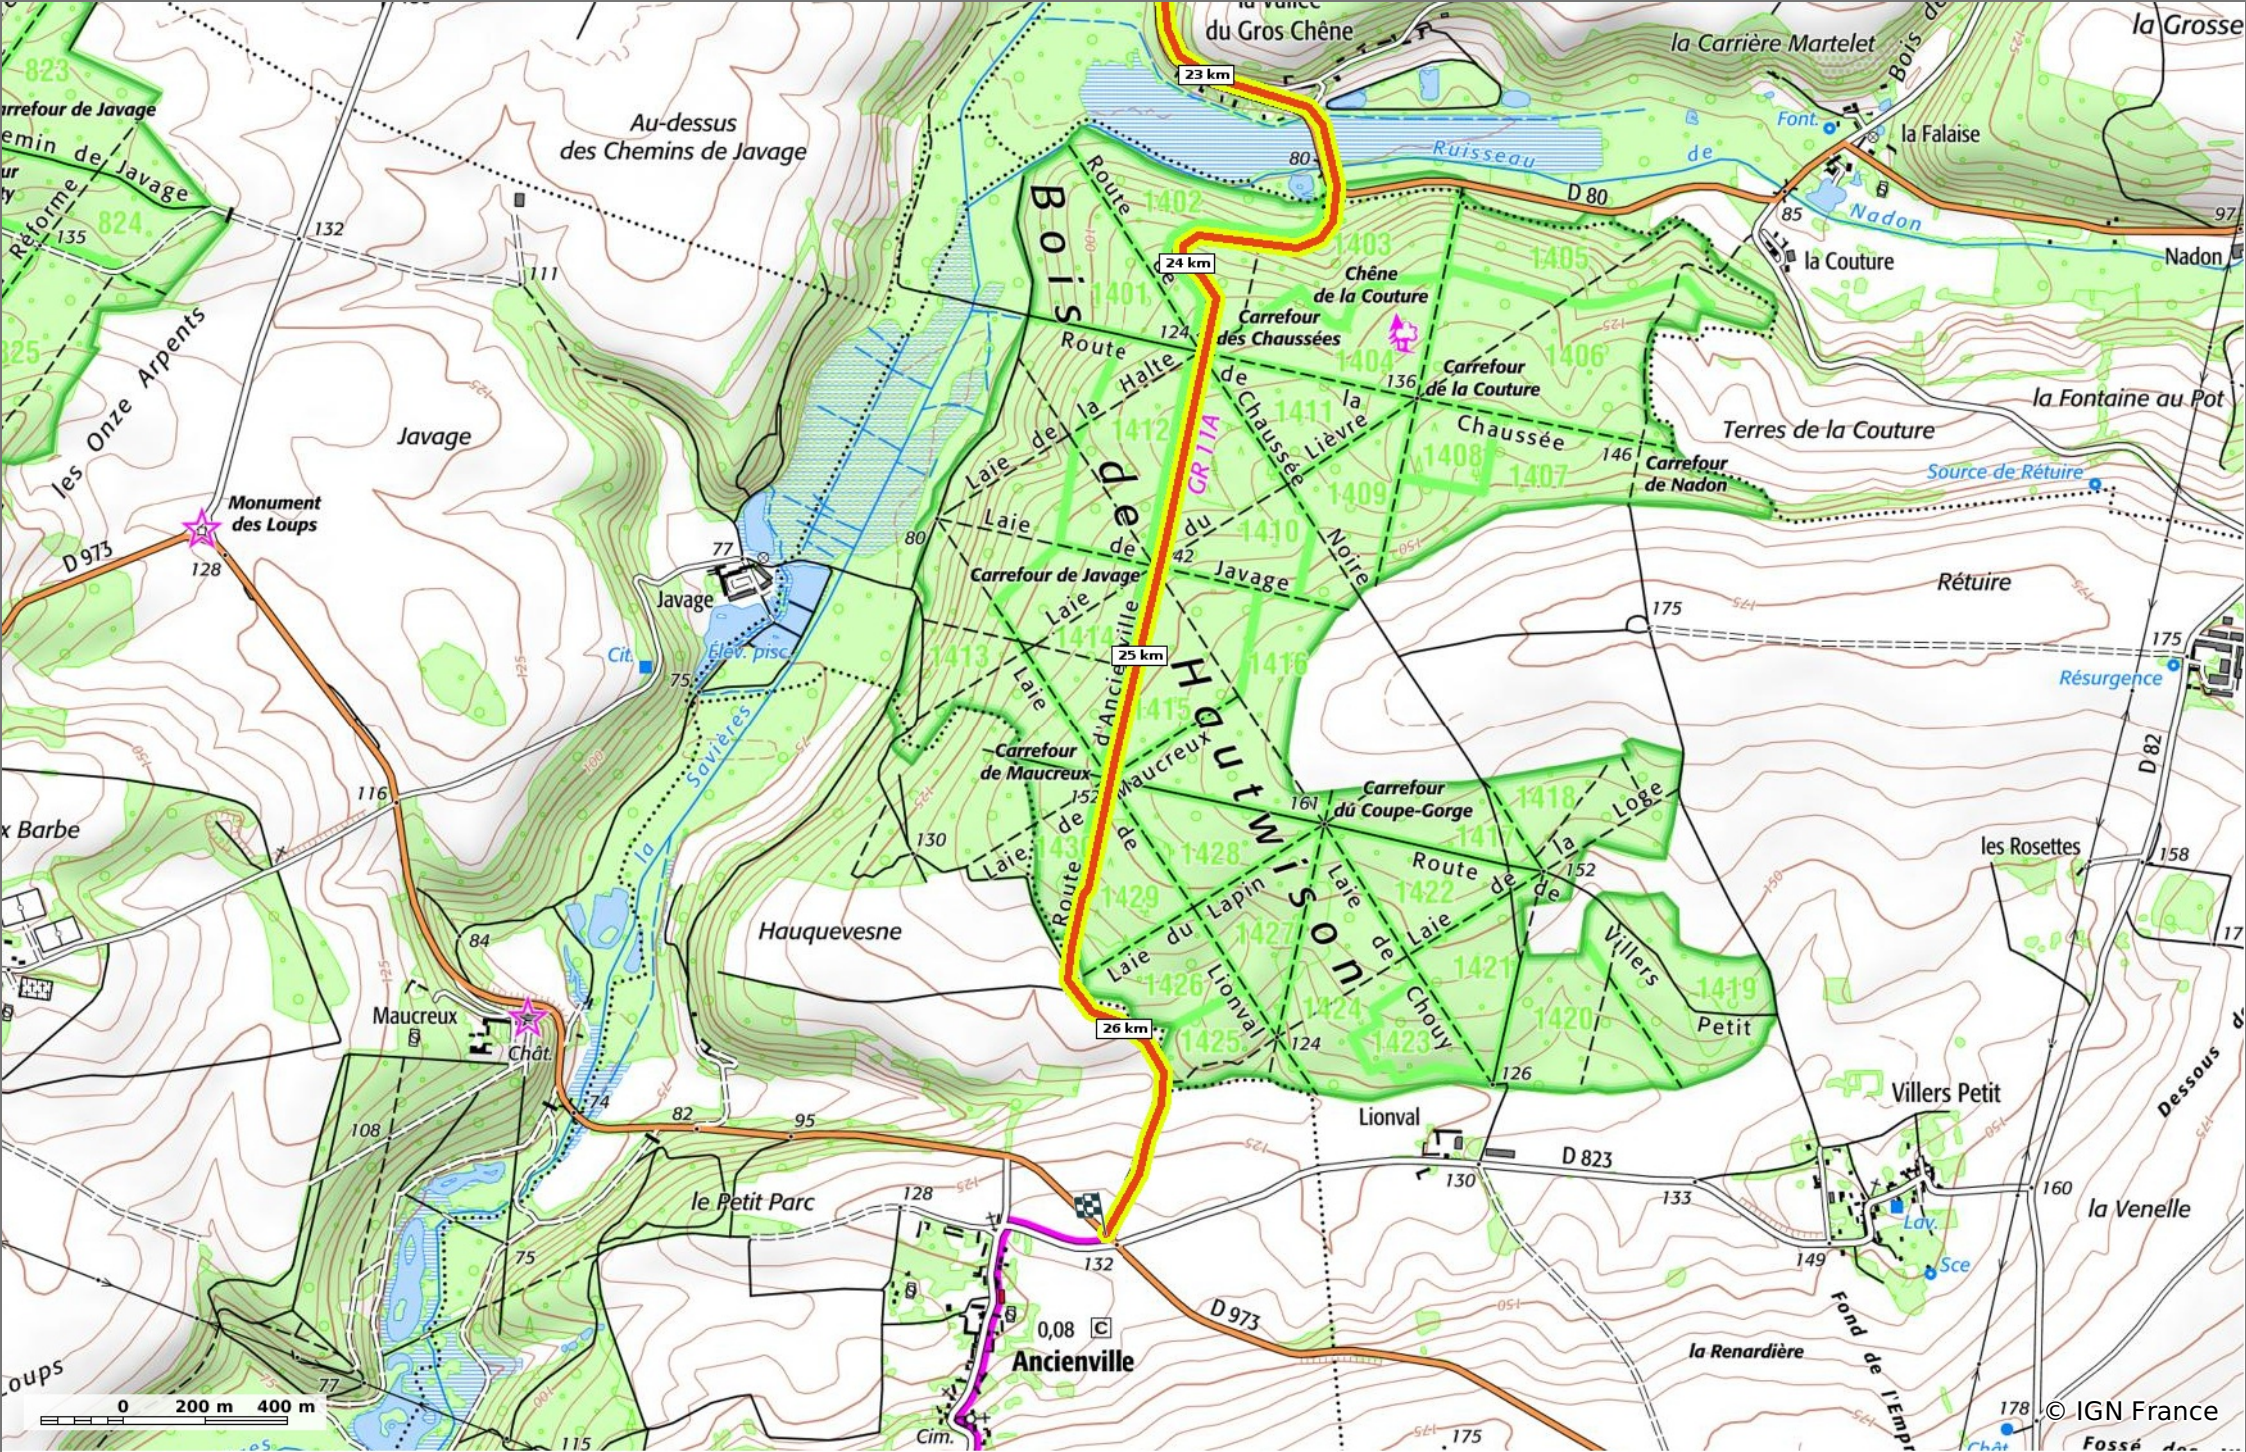

Sity Trail  
 GET IT ON Google Play Download on the App Store

**le GR11A**  
 ⬇️ 26,6 km ⬆️ 78 m ⬆️ 236 m ⬆️ 499 m ⬇️ 510 m

🚶 A pied Difficulté: Très difficile en 0min

04/04/20 - Par JeanLucA4 

 **Sity Trail**  
 GET IT ON  Google Play  Download on the App Store

© IGN France

**le GR11A**  
 ⬇ 26,6 km ⬆ 78 m ⬆ 236 m ⬆ 499 m ⬇ 510 m

🚶 A pied Difficulté: Très difficile en 0min

04/04/20 - Par JeanLucA4 

**Sity Trail**  
 GET IT ON Google Play Download on the App Store

**le GR11A**  
 ⬡ 26,6 km ⬡ 78 m ⬡ 236 m ⬡ 499 m ⬡ 510 m

👤 A pied Difficulté: Très difficile en 0min

04/04/20 - Par JeanLucA4

GET IT ON Google Play