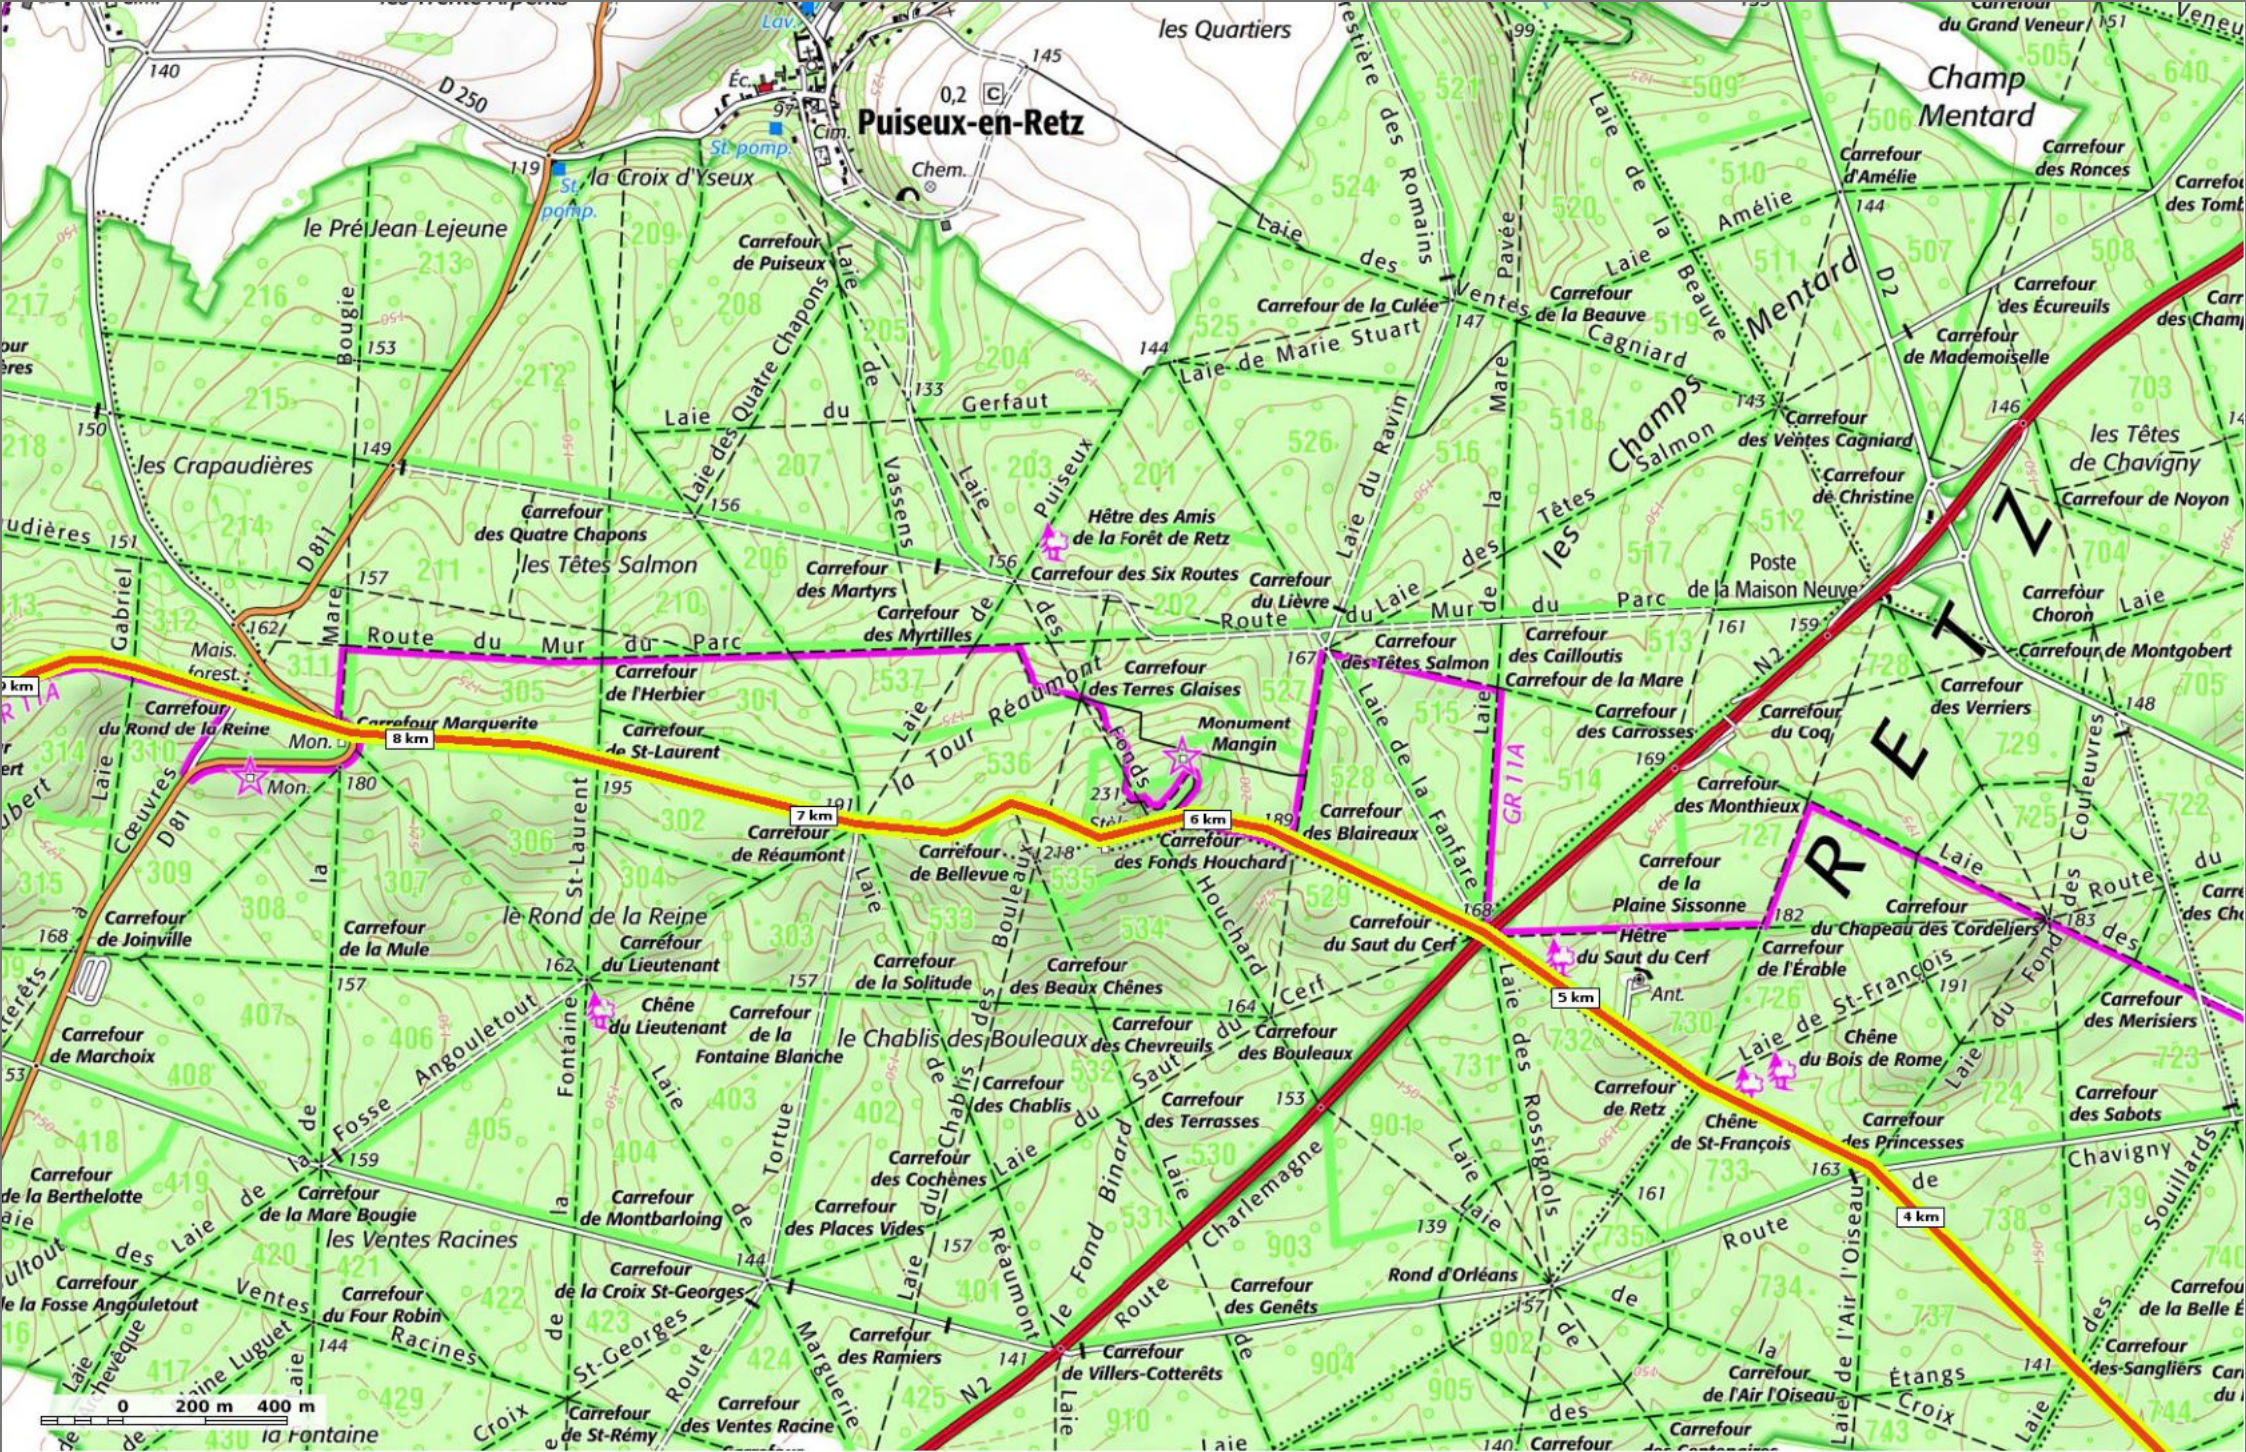

### la Route du Faîte

Marche Difficulté Autre en 6h00

19,1 km 
 98 m 
 257 m 
 341 m 
 265 m

Par [JeanLucA4](#)

© SityTrail - 20/05/19

### la Route du Faîte

Marche Difficulté Autre en 6h00

19,1 km 98 m 257 m 341 m 265 m

Par JeanLucA4

© SityTrail - 20/05/19

**la Route du Faîte**  
 Marche Difficulté Autre en 6h00

19,1 km 98 m 257 m 341 m 265 m

### la Route du Faîte

Marche Difficulté Autre en 6h00

19,1 km 
 98 m 
 257 m 
 341 m 
 265 m

Par JeanLucA4

© SityTrail - 20/05/19

### la Route du Faîte

Marche Difficulté Autre en 6h00

19,1 km 
 98 m 
 257 m 
 341 m 
 265 m

Par JeanLucA4

📏 19,1 km
📏 98 m
📏 257 m
📏 341 m
📏 265 m