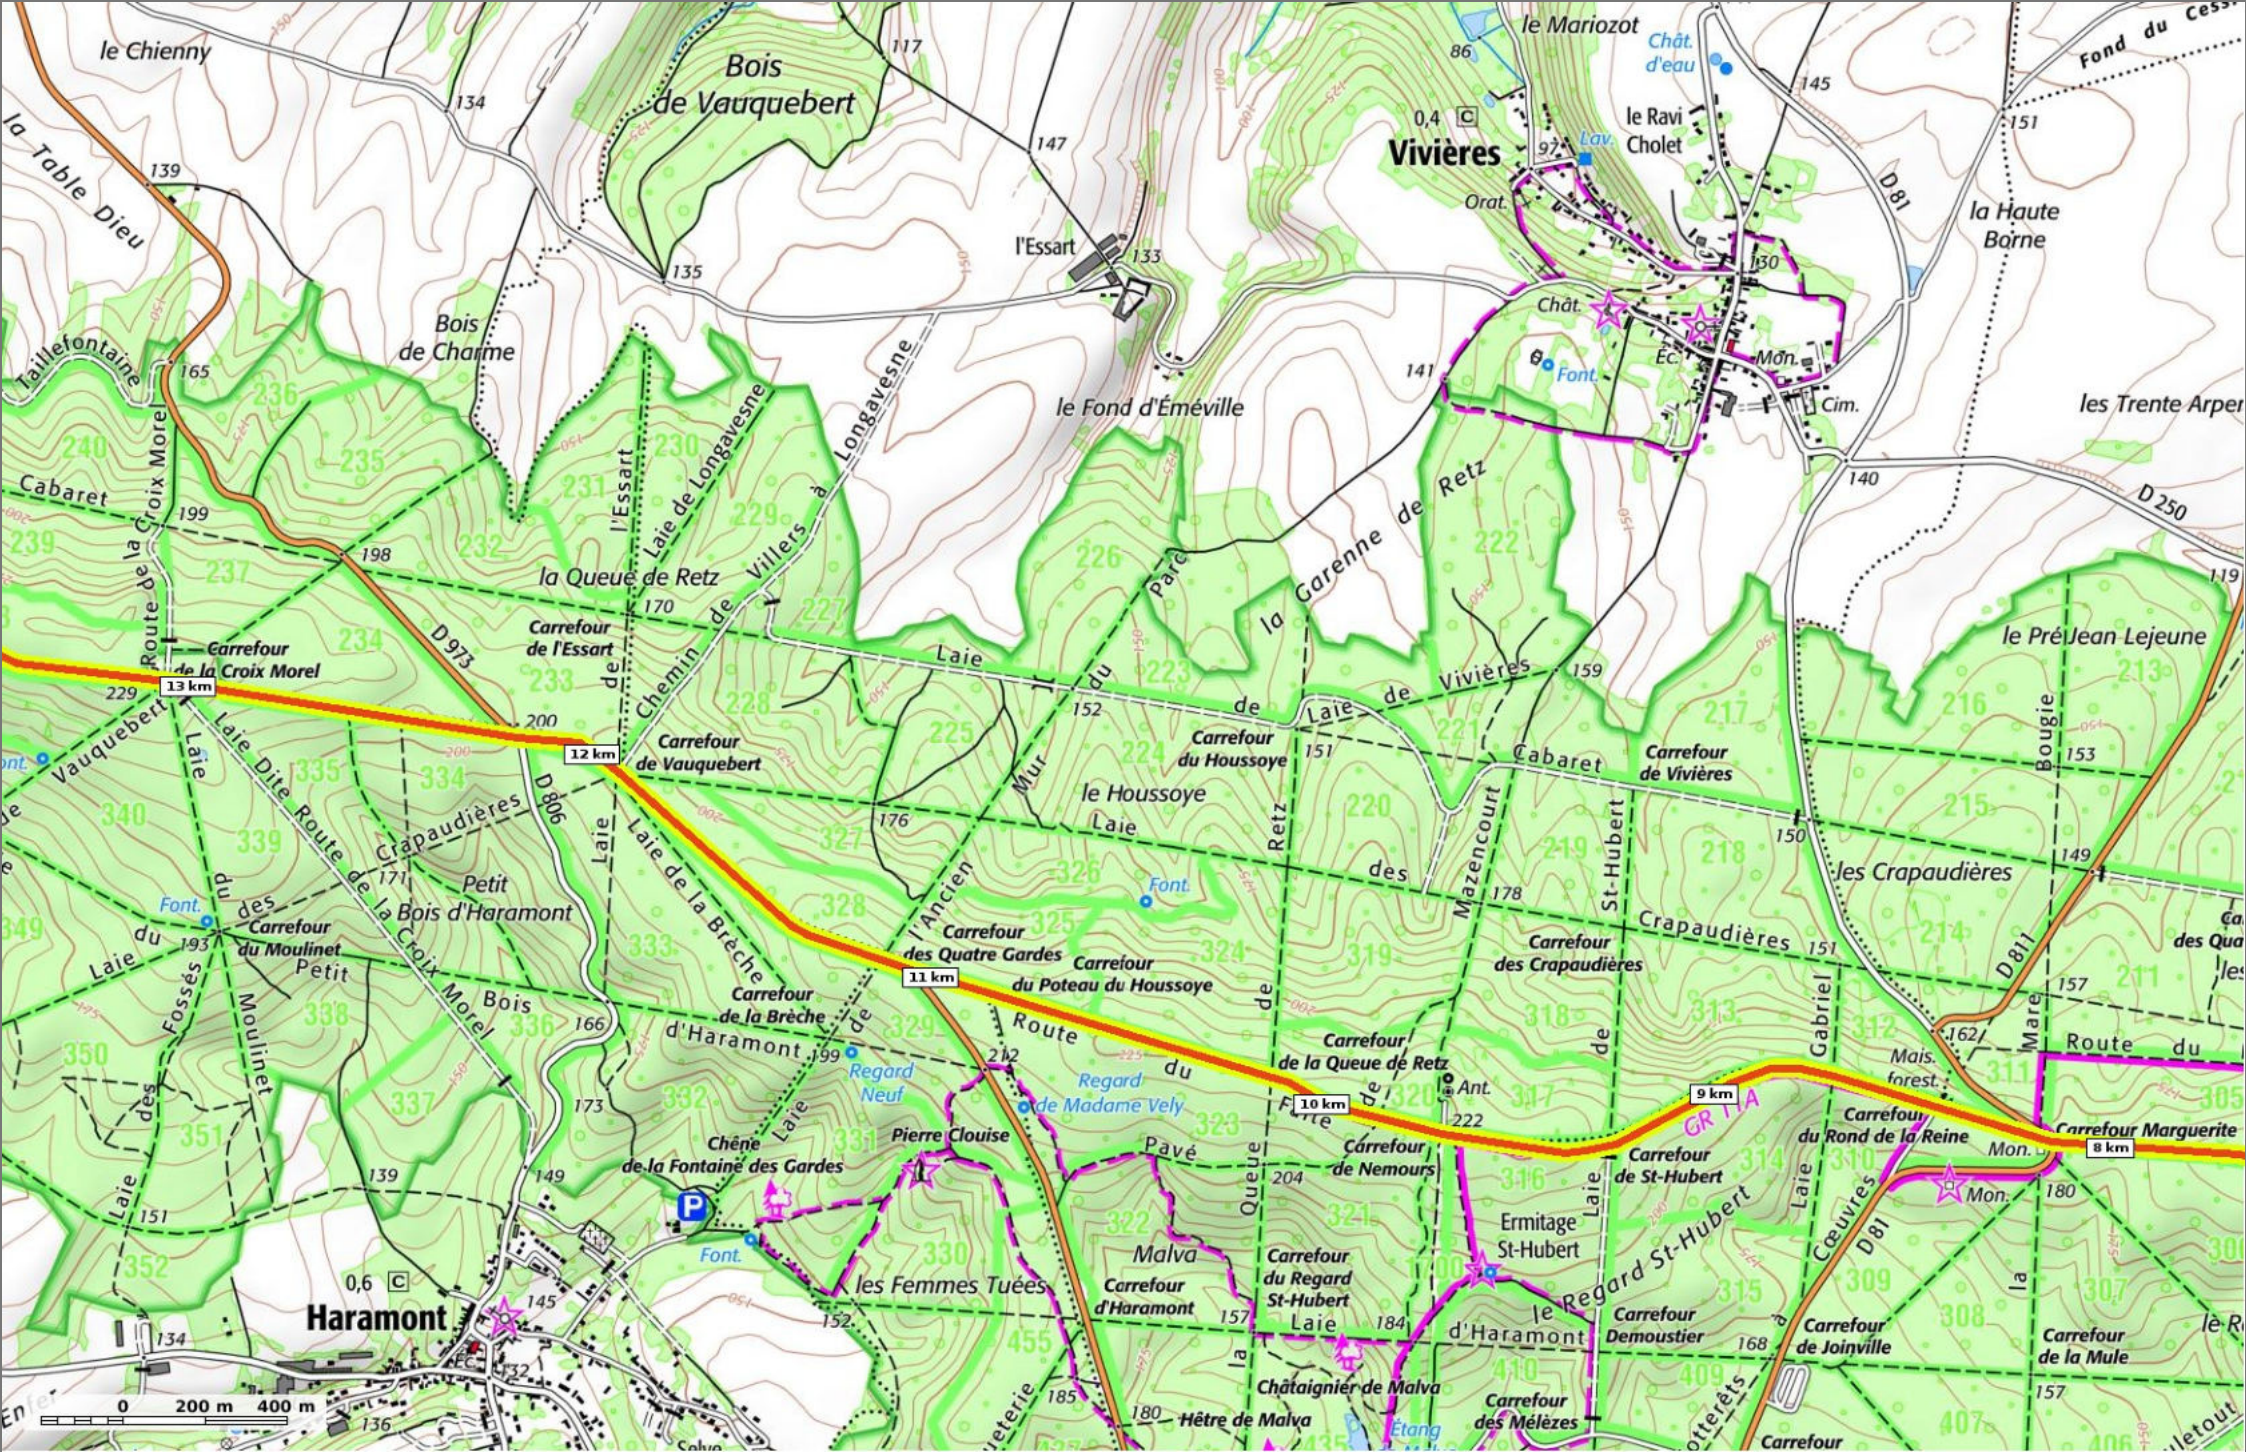

### la Route du Faîte

Marche Difficulté Autre en 6h00

19,1 km 98 m 257 m 341 m 265 m

Par JeanLucA4

© SityTrail - 20/05/19

**la Route du Faîte**  
 Marche Difficulté Autre en 6h00

19,1 km 98 m 257 m 341 m 265 m

### la Route du Faîte

Marche Difficulté Autre en 6h00

19,1 km 
 98 m 
 257 m 
 341 m 
 265 m

Par JeanLucA4

© SityTrail - 20/05/19

### la Route du Faîte

Marche Difficulté Autre en 6h00

19,1 km 
 98 m 
 257 m 
 341 m 
 265 m

Par JeanLucA4

📏 19,1 km
📏 98 m
📏 257 m
📏 341 m
📏 265 m

### la Route du Faîte

👤 Marche Difficulté Autre en 6h00

Par JeanLucA4