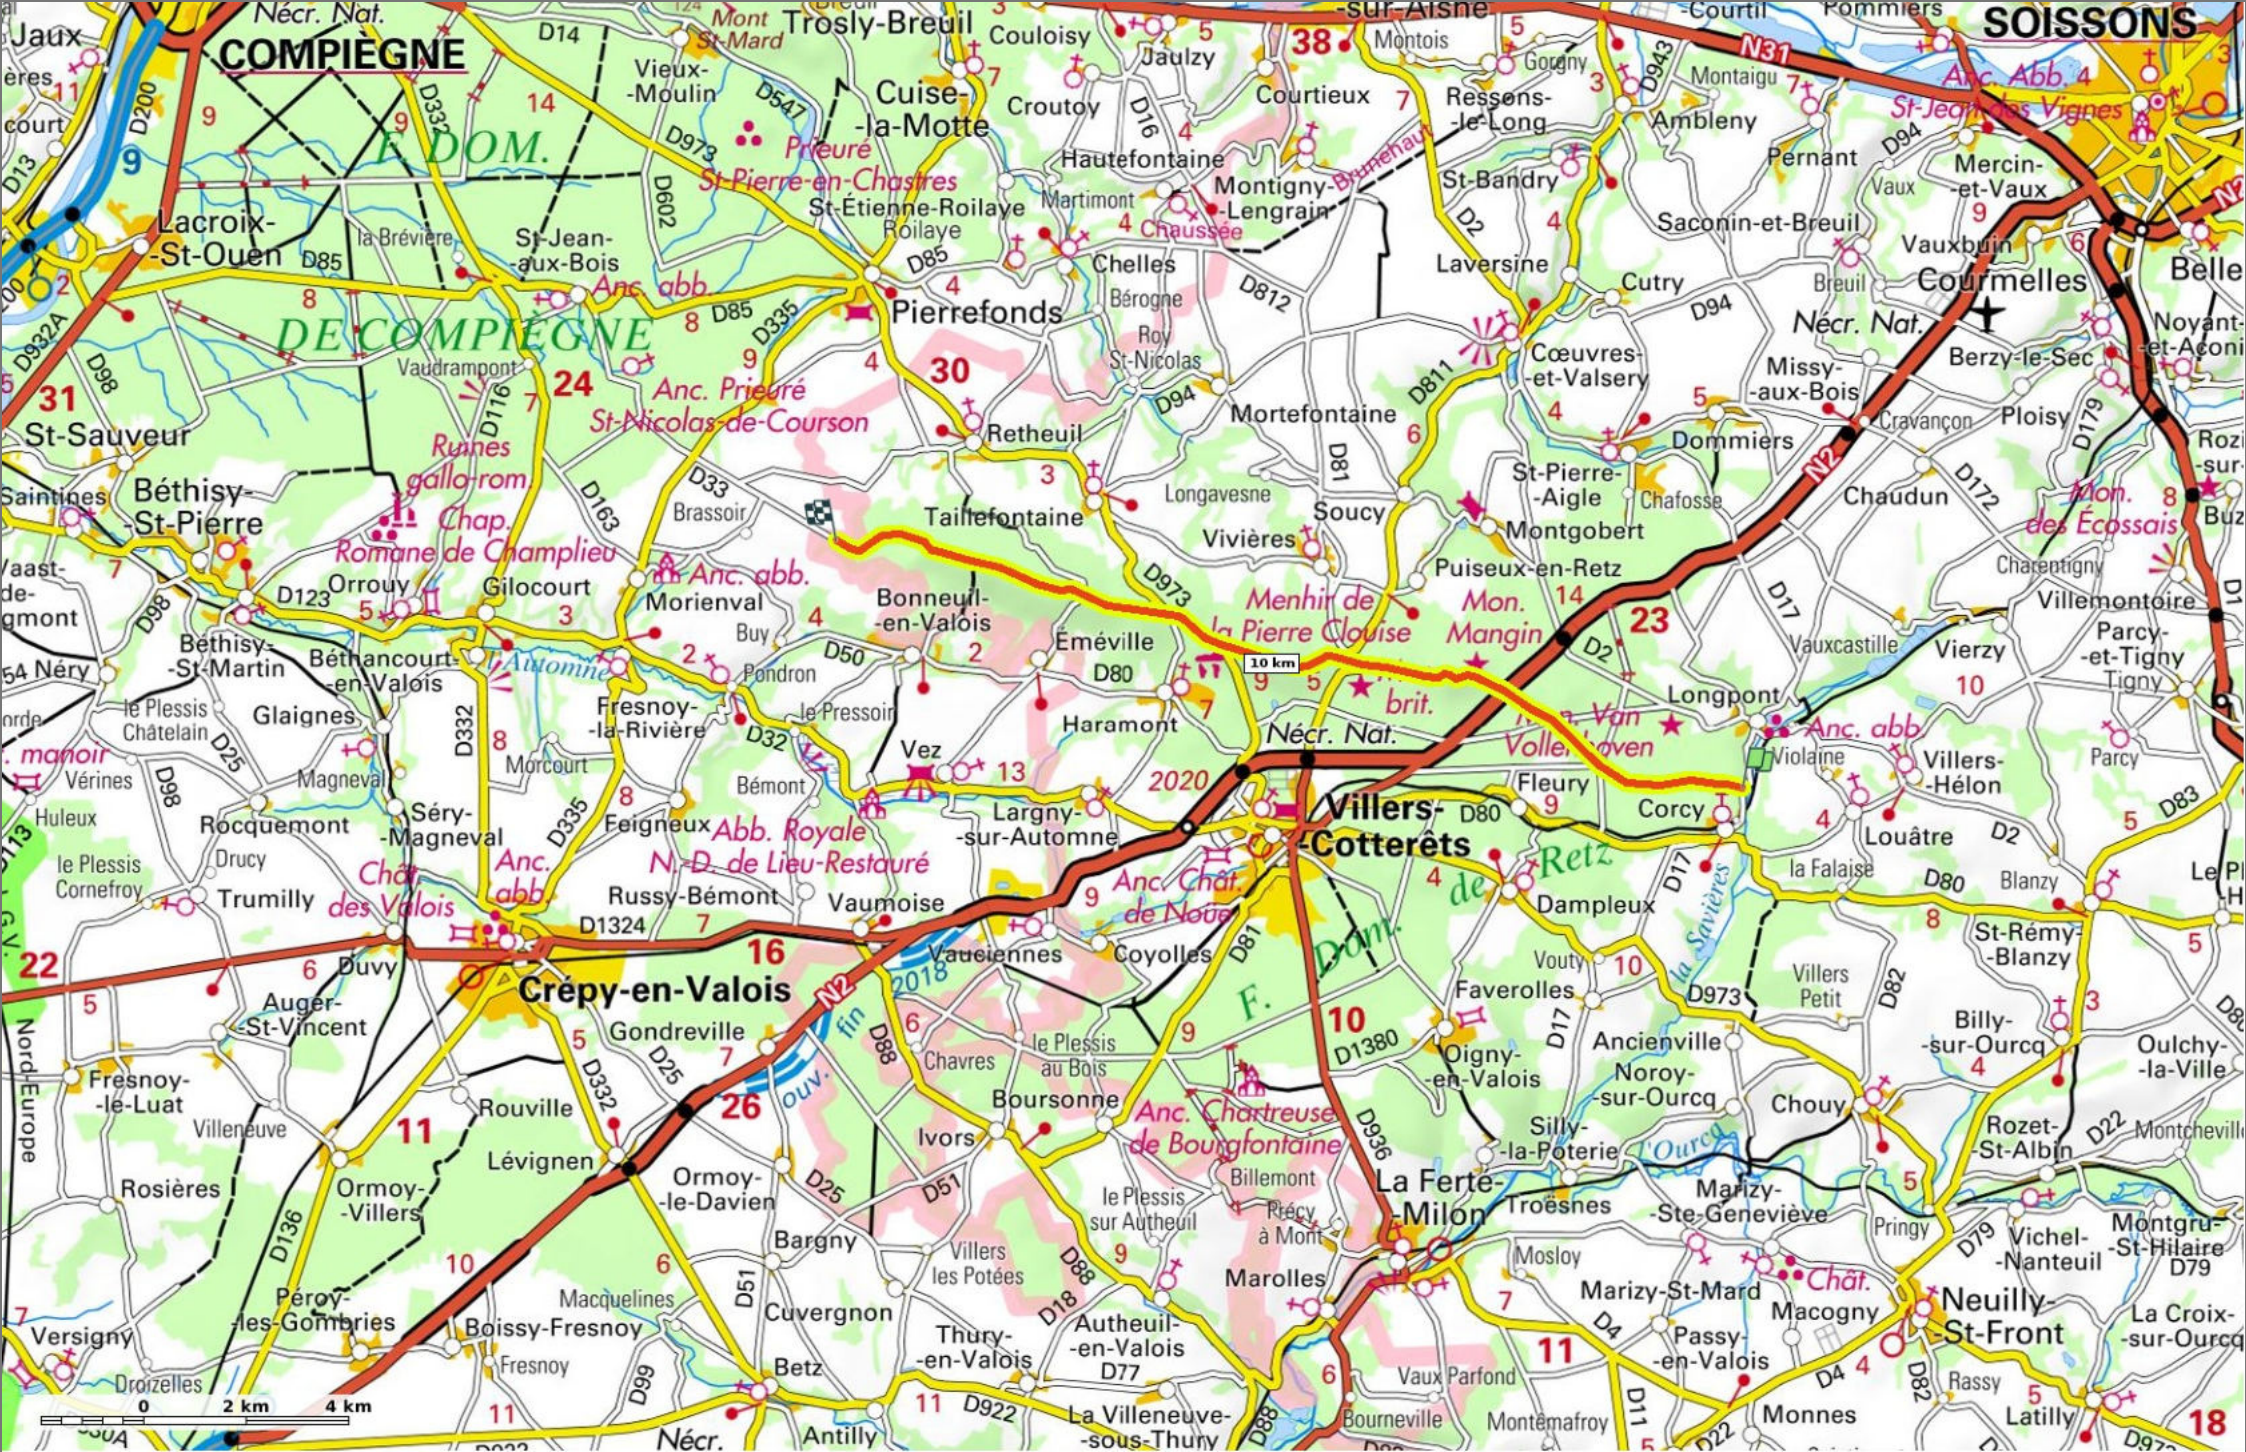

📏 19,1 km
📏 98 m
📏 257 m
📏 341 m
📏 265 m

### la Route du Faîte

🚶 Marche
🕒 Difficulté Autre en 6h00

Par JeanLucA4

© SityTrail - 20/05/19

### la Route du Faîte

Marche Difficulté Autre en 6h00

19,1 km 
 98 m 
 257 m 
 341 m 
 265 m

Par JeanLucA4

© SityTrail - 20/05/19