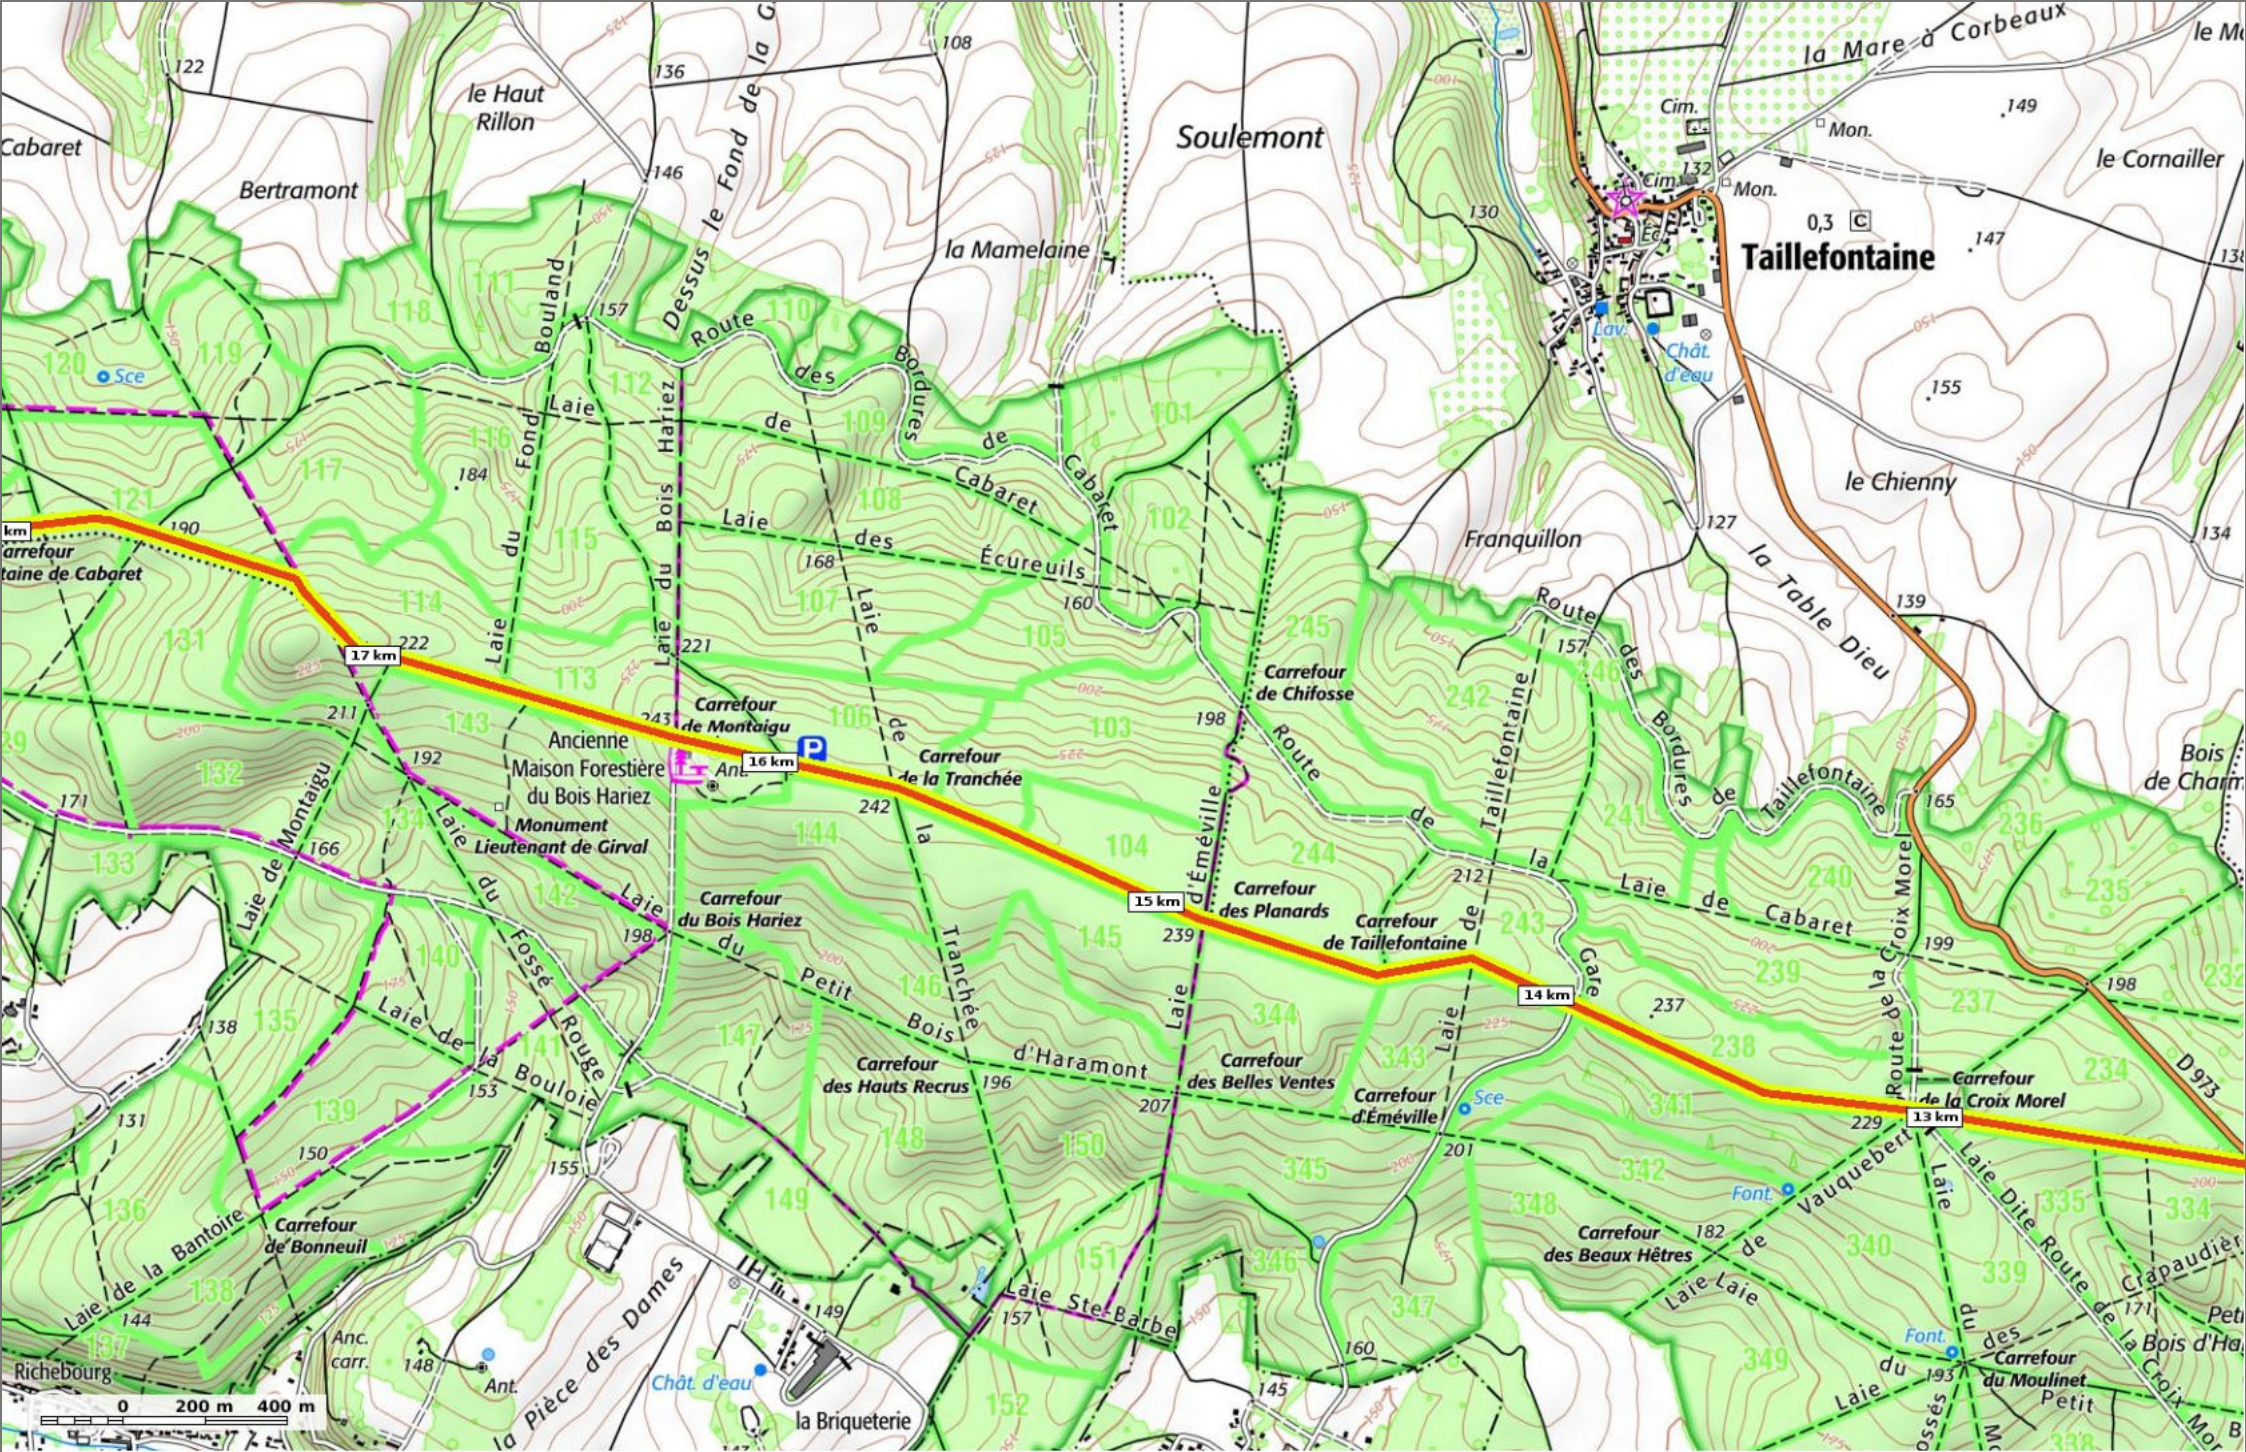

### la Route du Faîte

Marche Difficulté Autre en 6h00

19,1 km 98 m 257 m 341 m 265 m

Par JeanLucA4

© SityTrail - 20/05/19

**la Route du Faîte**  
 Marche Difficulté Autre en 6h00

19,1 km 98 m 257 m 341 m 265 m

### la Route du Faîte

Marche Difficulté Autre en 6h00

19,1 km 
 98 m 
 257 m 
 341 m 
 265 m

Par JeanLucA4

© SityTrail - 20/05/19

### la Route du Faîte

Marche Difficulté Autre en 6h00

19,1 km 
 98 m 
 257 m 
 341 m 
 265 m

Par JeanLucA4

📏 19,1 km
📏 98 m
📏 257 m
📏 341 m
📏 265 m

### la Route du Faîte

👤 Marche Difficulté Autre en 6h00

Par JeanLucA4