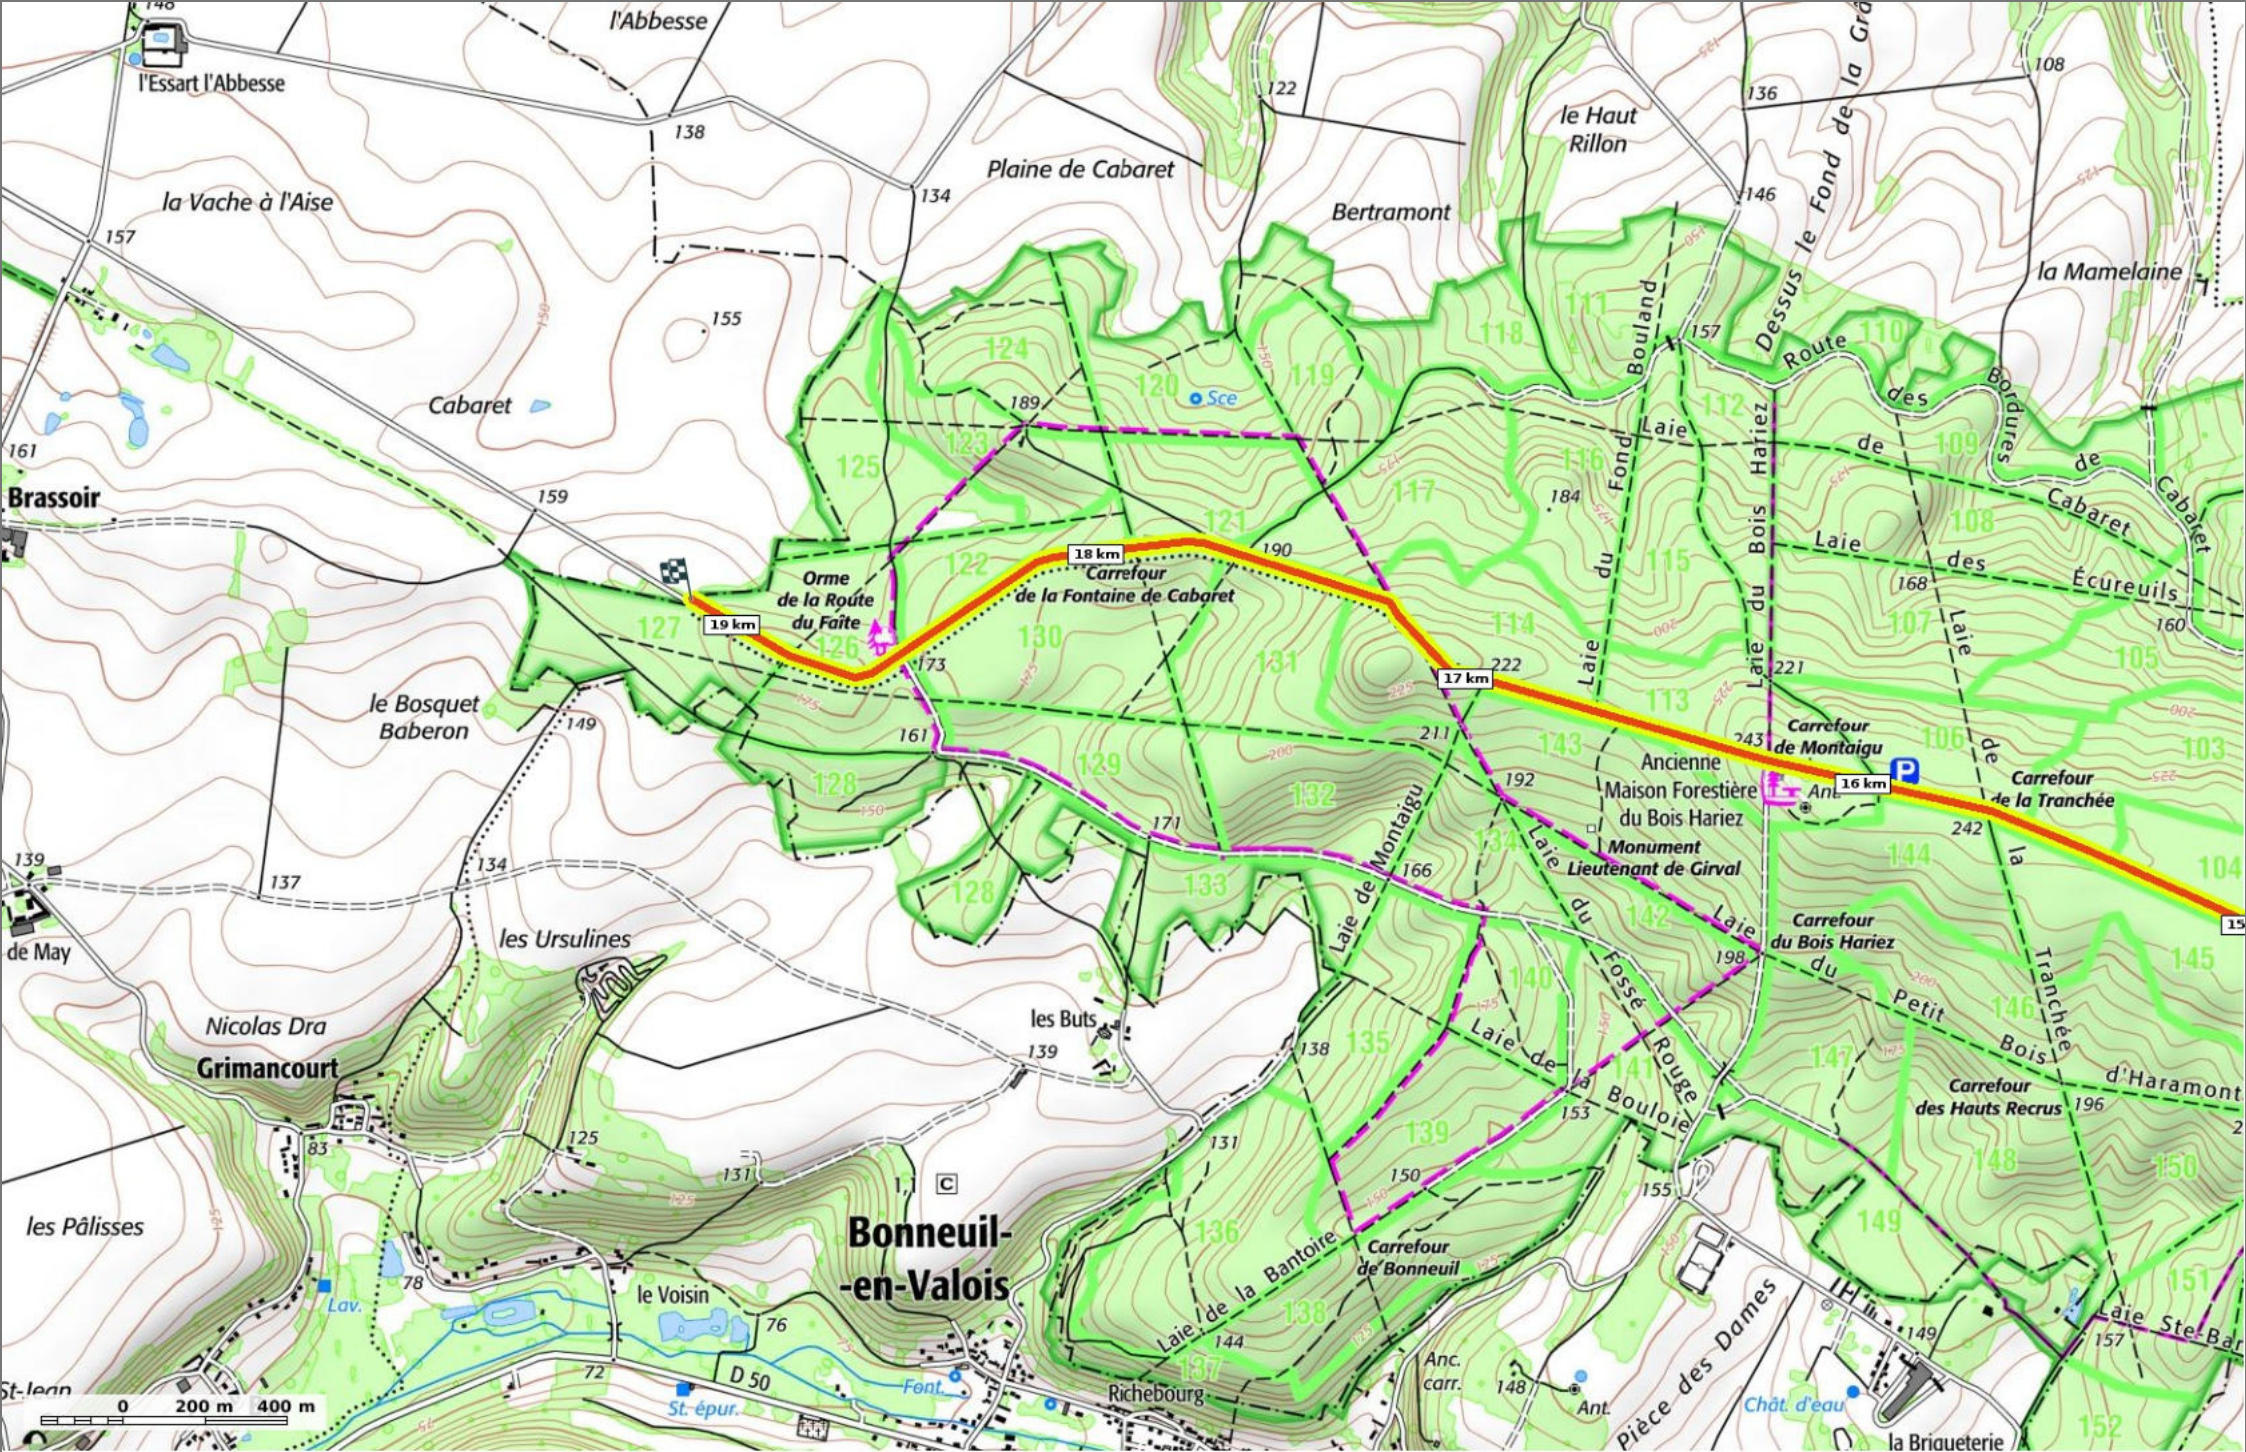

### la Route du Faîte

Marche Difficulté Autre en 6h00

19,1 km 98 m 257 m 341 m 265 m

Par JeanLucA4

© SityTrail - 20/05/19

**la Route du Faîte**  
 Marche Difficulté Autre en 6h00

19,1 km 98 m 257 m 341 m 265 m

### la Route du Faîte

Marche Difficulté Autre en 6h00

19,1 km 
 98 m 
 257 m 
 341 m 
 265 m

Par JeanLucA4

© SityTrail - 20/05/19

### la Route du Faîte

Marche Difficulté Autre en 6h00

19,1 km 
 98 m 
 257 m 
 341 m 
 265 m

Par JeanLucA4

📏 19,1 km
📏 98 m
📏 257 m
📏 341 m
📏 265 m

### la Route du Faîte

👤 Marche Difficulté Autre en 6h00

Par JeanLucA4