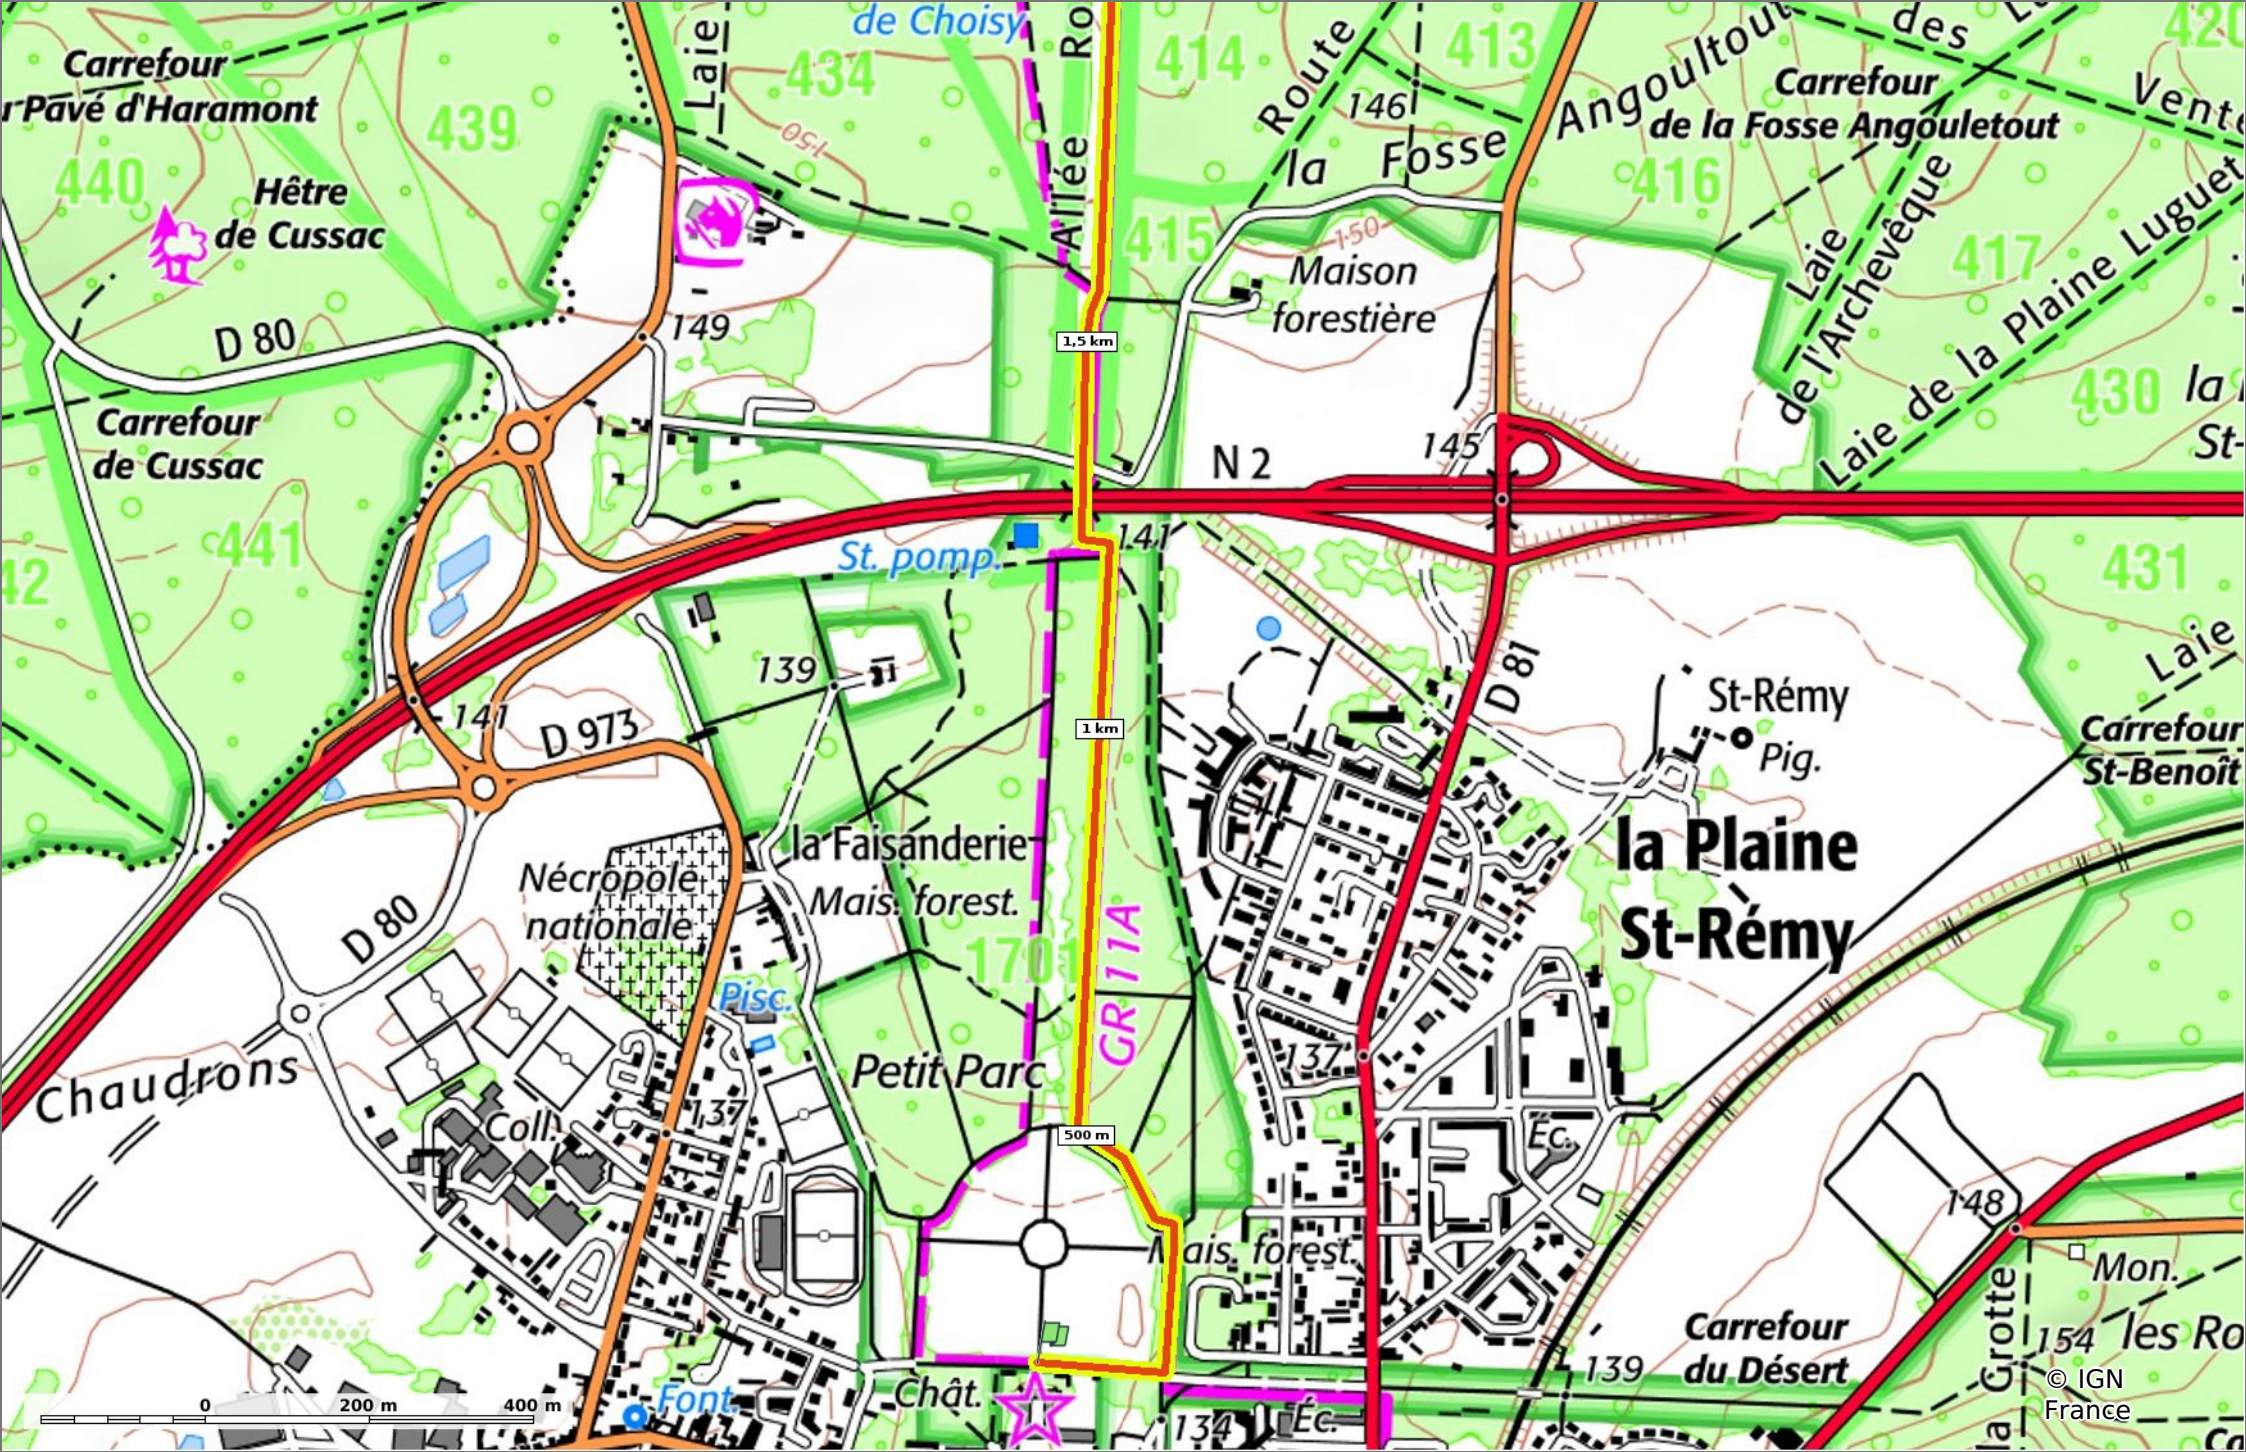

L'Allée Royale

◊ 3,2 km ⚓ 136 m ⚓ 235 m ⚓ 120 m ⚓ 26 m

🚶 Marche Difficulté: Facile en 1h 0min

16/03/2021 - Par
JeanLucA4

Sity Trail
GET IT ON Google Play Download on the App Store

L'Allée Royale

📏 3,2 km
🏔️ 136 m
📏 235 m
📏 120 m
📏 26 m

🚶 Marche
Difficulté: Facile en 1h 0min

16/03/2021 - Par JeanLuca4

GET IT ON Google Play

l'Allée Royale

◊ 3,2 km ⚡ 136 m ⚡ 235 m ⚡ 120 m ⚡ 26 m

🚶 Marche Difficulté: Facile en 1h 0min

16/03/2021 - Par
JeanLucA4

L'Allée Royale

◊ 3,2 km
↗ 136 m
↘ 235 m
↖ 120 m
↙ 26 m

🚶 Marche
Difficulté: Facile en 1h 0min

16/03/2021 - Par JeanLucA4

GET IT ON Google Play

© IGN France