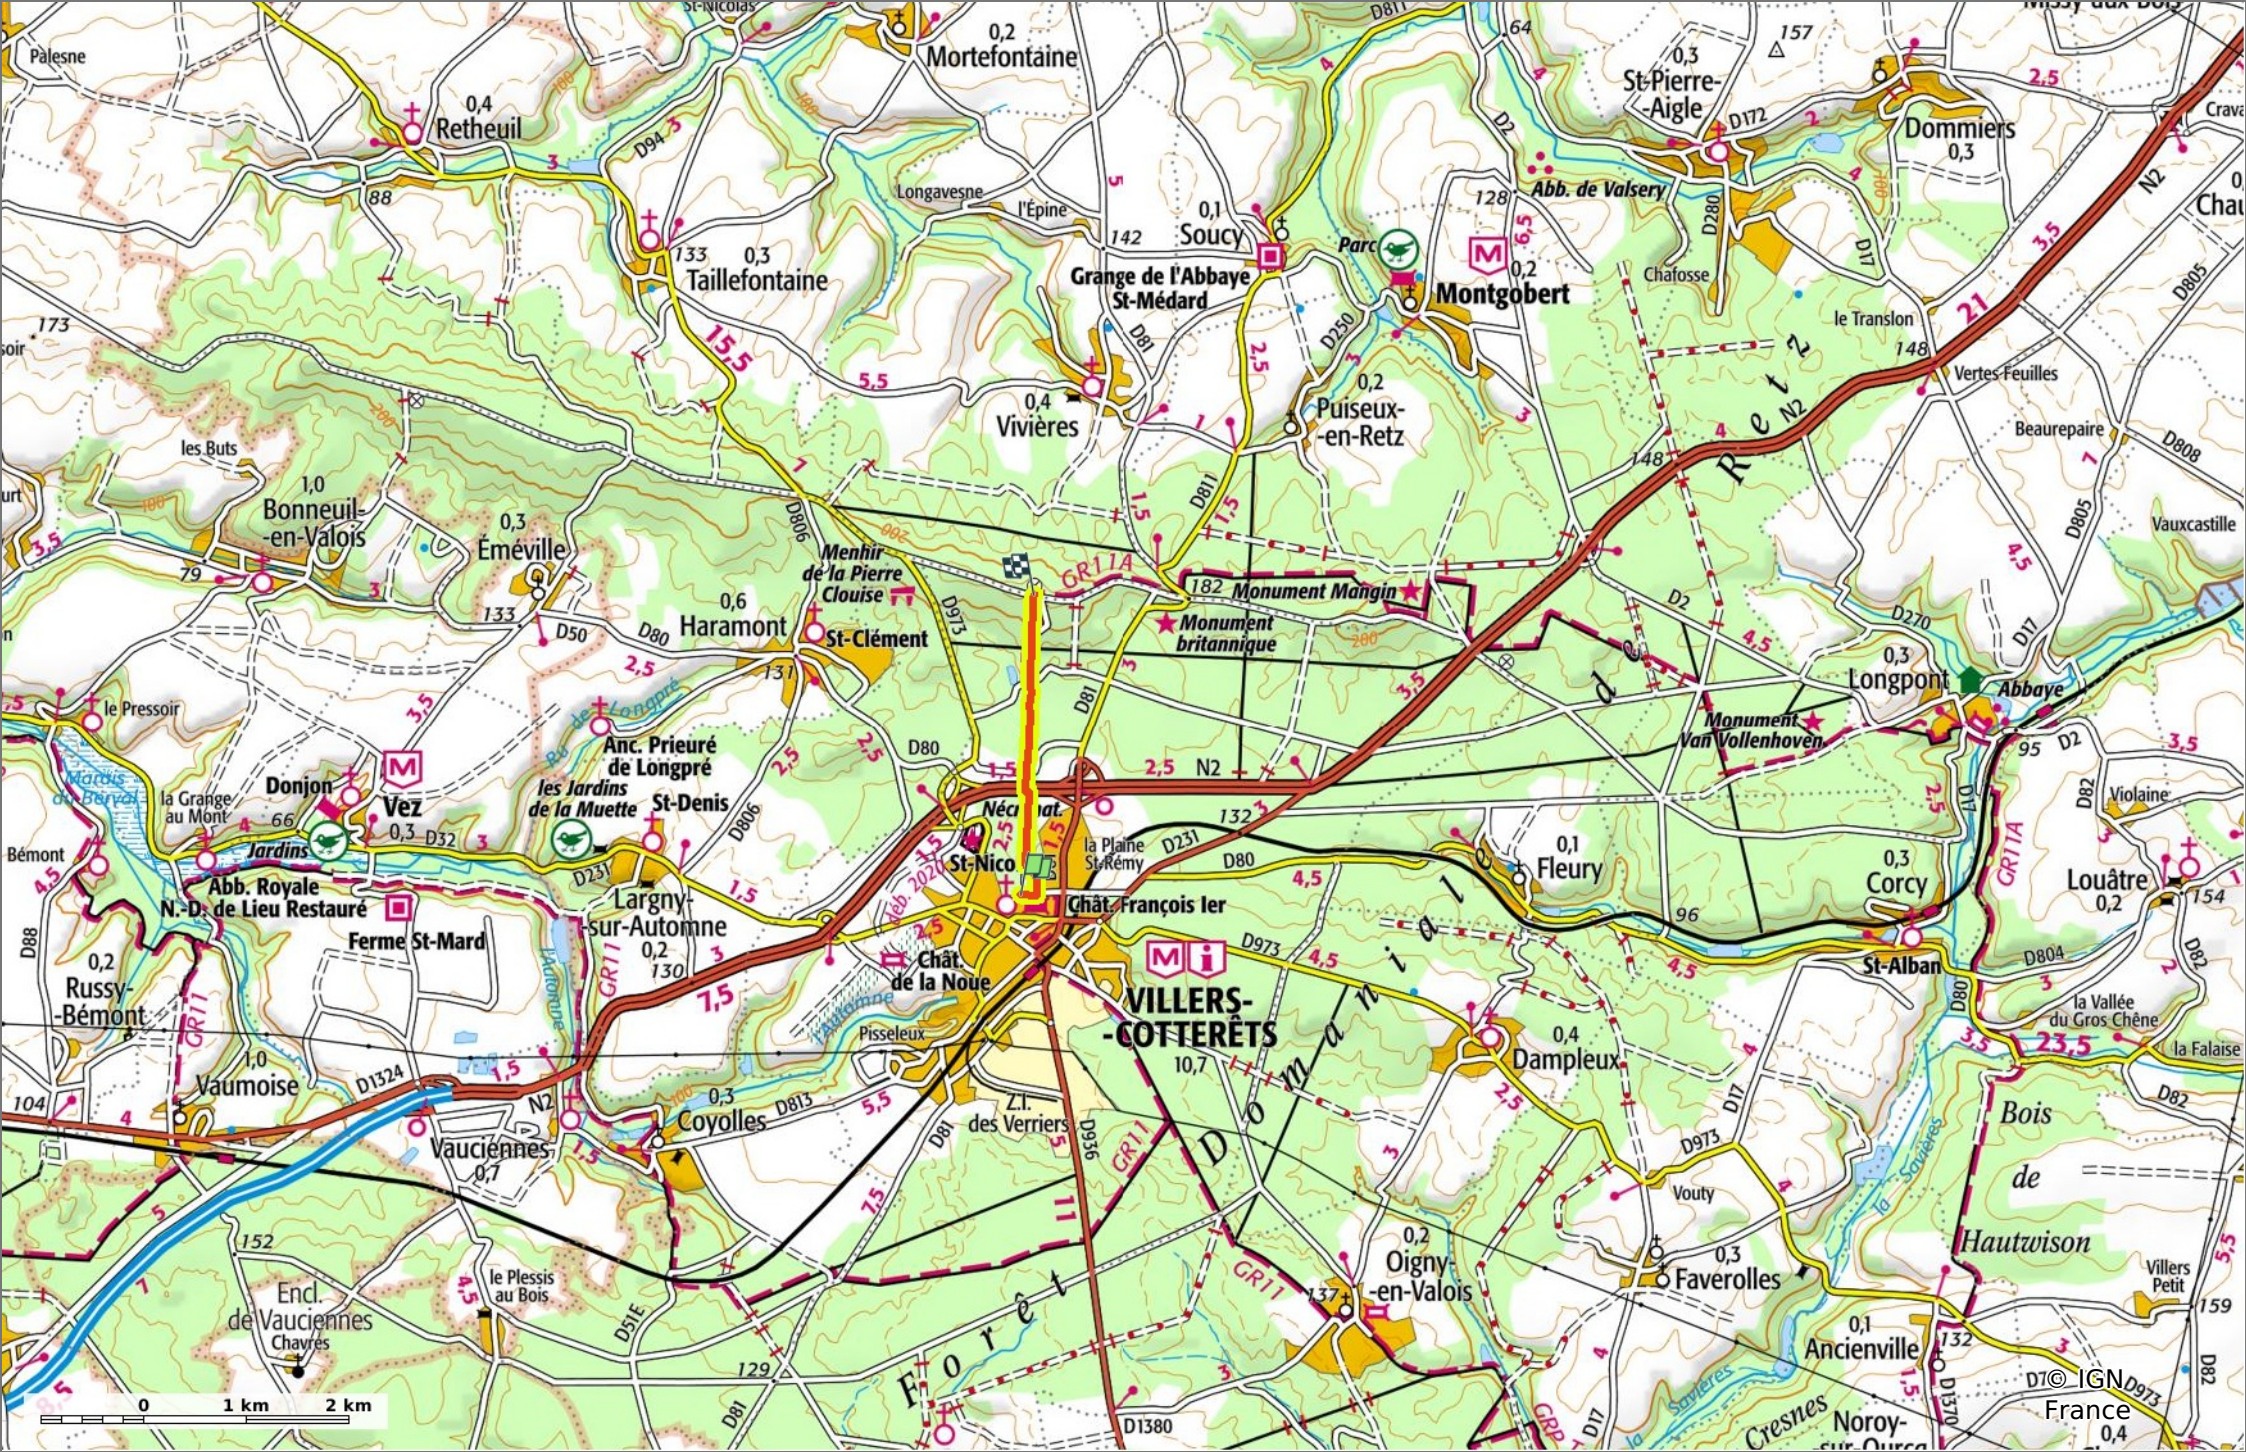

L'Allée Royale

◊ 3,2 km ⚓ 136 m ⚓ 235 m ⚓ 120 m ⚓ 26 m

🚶 Marche Difficulté: Facile en 1h 0min

16/03/2021 - Par
JeanLucA4

Sity Trail
GET IT ON Google Play Download on the App Store

L'Allée Royale

📏 3,2 km
🏔️ 136 m
📏 235 m
📏 120 m
📏 26 m

🚶 Marche
Difficulté: Facile en 1h 0min

16/03/2021 - Par JeanLuca4

GET IT ON Google Play

l'Allée Royale

◊ 3,2 km ⚡ 136 m ⚡ 235 m ⚡ 120 m ⚡ 26 m

🚶 Marche Difficulté: Facile en 1h 0min

16/03/2021 - Par
JeanLucA4

L'Allée Royale

◊ 3,2 km
↗ 136 m
↘ 235 m
↖ 120 m
↙ 26 m

🚶 Marche
Difficulté: Facile en 1h 0min

16/03/2021 - Par JeanLucA4

GET IT ON Google Play

© IGN France