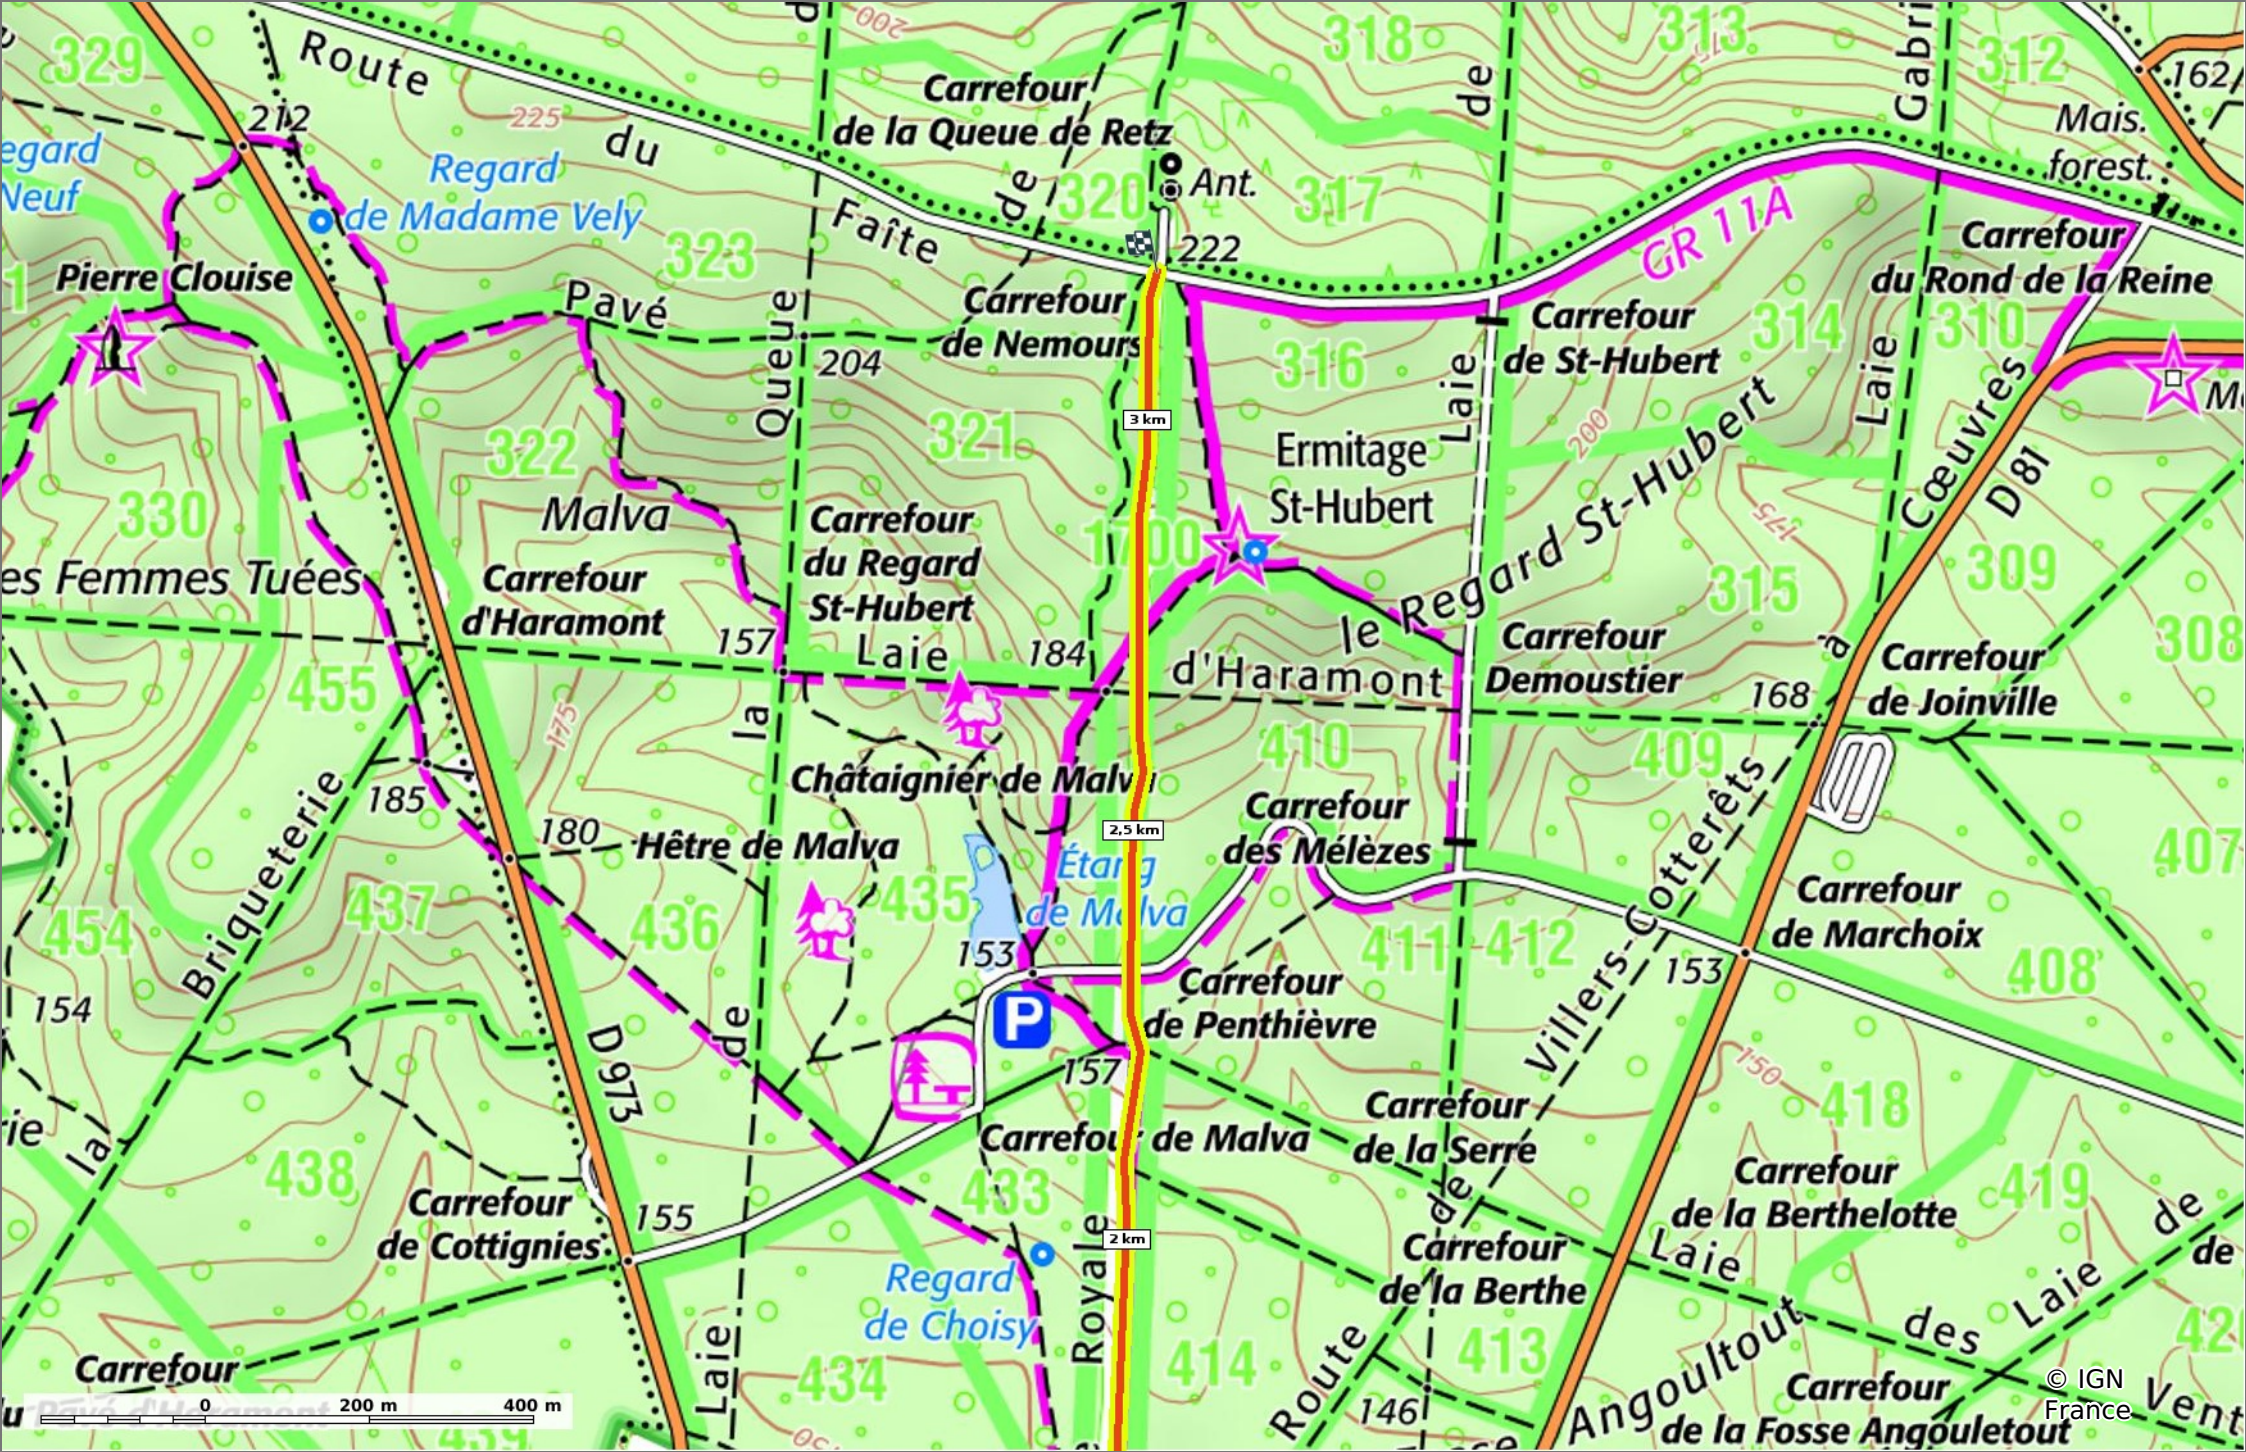

L'Allée Royale

◊ 3,2 km ⚓ 136 m ⚓ 235 m ⚓ 120 m ⚓ 26 m

🚶 Marche Difficulté: Facile en 1h 0min

16/03/2021 - Par
JeanLucA4

Sity Trail
GET IT ON Google Play Download on the App Store

L'Allée Royale

📏 3,2 km
🏔️ 136 m
📏 235 m
📏 120 m
📏 26 m

🚶 Marche
Difficulté: Facile en 1h 0min

16/03/2021 - Par JeanLuca4

GET IT ON Google Play

l'Allée Royale

◊ 3,2 km ⚡ 136 m ⚡ 235 m ⚡ 120 m ⚡ 26 m

🚶 Marche Difficulté: Facile en 1h 0min

16/03/2021 - Par
JeanLucA4

L'Allée Royale

◊ 3,2 km
↗ 136 m
↘ 235 m
↖ 120 m
↙ 26 m

🚶 Marche
Difficulté: Facile en 1h 0min

16/03/2021 - Par JeanLucA4

GET IT ON Google Play

© IGN France