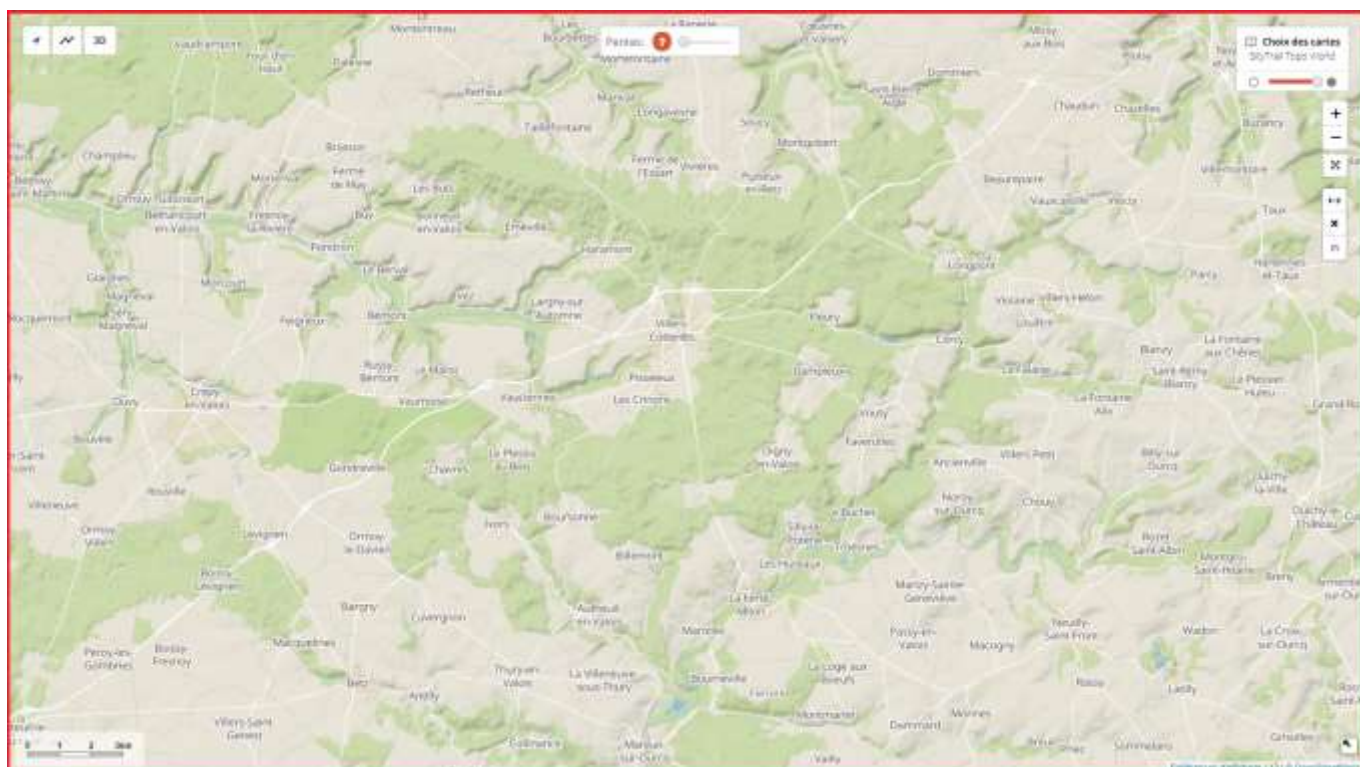

Des Villages en forêt de Retz (d'après mes randonnées en 2012-2020)

- 1 [Lonpont, le village](#)
- 2 [Longpont, vu du ciel](#)
- 3 [Longpont, l'Abbaye et le Château](#)
- 4 [Longpont, les Tourelles](#)
- 5 [Longpont, centenaire 1918-2018](#)
- 6 [Corcy](#)
- 7 [Fleury](#)
- 8 [Taillefontaine](#)
- 9 [Puiseux en Retz](#)
- 10 [Montgobert](#)
- 11 [Saint-Pierre-Aigle](#)
- 12 [Villers-Cotterêts](#)
- 13 [Faverolles](#)
- 14 [Oigny-en-Valois](#)
- 15 [Coyolles](#)

Jean-Luc Malleron

16 [Boursonne](#)

17 [Ivors](#)

18 [la Ferté-Milon](#)

19 [Chavres](#)

Jean-Luc Malleron