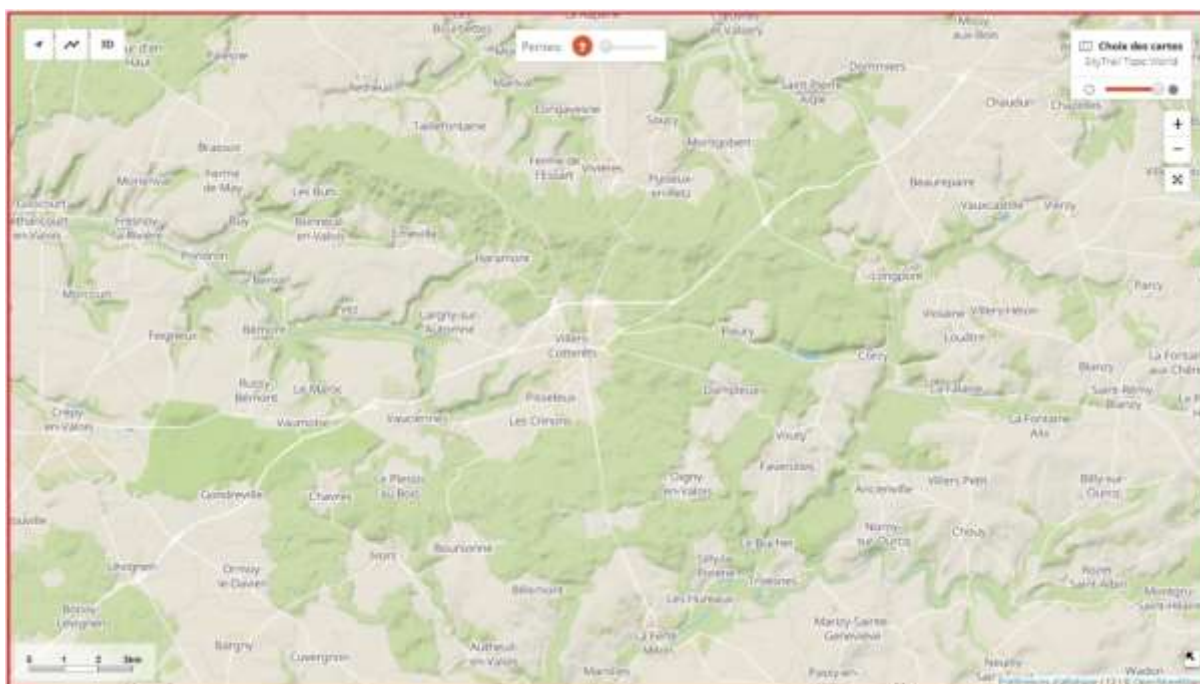

# les carrefours nommés de la forêt de Retz (visités entre 2012-2020)

Luc Maillet

<b>N° Série</b>	<b>dans la forêt de Retz</b>	<b>près de</b>
1	<a href="#">Série 1</a>	<a href="#">Longpont Fleury Corcy</a>
2	<a href="#">Série 2</a>	<a href="#">la Plaine de Fleury Rond d'Orléans</a>
3	<a href="#">Série 3</a>	<a href="#">Longpont Rond du Chapeau des Cordeliers</a>
4	<a href="#">Série 4</a>	<a href="#">Saint-Pierre-Aigle Montgobert</a>
5	<a href="#">Série 5</a>	<a href="#">Corcy Fleury Dampleux</a>
6	<a href="#">Série 6</a>	<a href="#">Vouty étangs de la Ramée</a>
7	<a href="#">Série 7</a>	<a href="#">Ancienville</a> Bois de Hautwison
8	<a href="#">Série 8</a>	<a href="#">Ancienville</a> Bois de Cresnes
9	<a href="#">Série 9</a>	<a href="#">Bourneville</a> Bois de Borny
10	<a href="#">Série 10</a>	<a href="#">la Plaine-Saint-Rémy Rond de Chartres</a>
11	<a href="#">Série 11</a>	<a href="#">Puisseux-en-Retz les Têtes Salmon</a>
12	<a href="#">Série 12</a>	<a href="#">Haramont</a> la Selve (Bois)
13	<a href="#">Série 13</a>	<a href="#">Emeville Bonneuil-en-Valois Taillefontaine</a>
14	<a href="#">Série 14</a>	<a href="#">la Plaine Saint-Rémy Dampleux</a>
15	<a href="#">Série 15</a>	<a href="#">Bourgfontaine Oigny-en-Valois</a>
16	<a href="#">Série 16</a>	<a href="#">Coyolles Boursonne le Plessis aux Bois</a>
17	<a href="#">Série 17</a>	<a href="#">Pisseleux la Queue d'Oigny</a>
18	<a href="#">Série 18</a>	<a href="#">Villers-Cotterêts Dampleux</a>
19	<a href="#">Série 19</a>	<a href="#">autour de Dampleux</a>
20	<a href="#">Série 20</a>	<a href="#">Oigny-en-Valois-Silly-la-Poterie</a>
21	<a href="#">Série 21</a>	<a href="#">Boursonne Bourgfontaine</a>
22	<a href="#">Série 22</a>	<a href="#">Ivors</a> Buisson de Walligny
23	<a href="#">Série 23</a>	<a href="#">Chavres Ivors</a>
24	<a href="#">Série 24</a>	<a href="#">Chavres le Plessis aux Bois Vaumoise</a>
25	<a href="#">Série 25</a>	<a href="#">Gondreville</a> Bois de Tillet
26	<a href="#">Série 26</a>	<a href="#">Marolles</a> Buisson de Queue d'Ham
27	<a href="#">Série 27</a>	<a href="#">Brassoir Puisseux Coyolles St Pierre-Aigle</a>