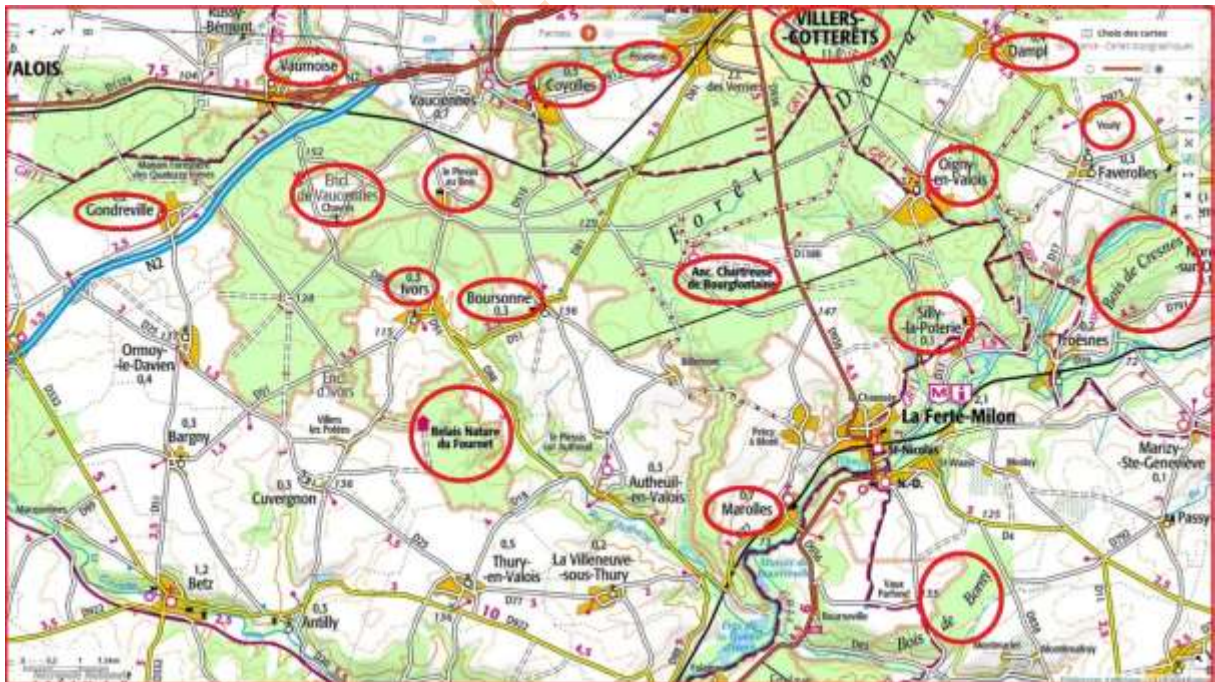

# les carrefours nommés de la forêt de Retz (visités entre 2012-2020)

Luc Maillet

<b>N° Série</b>	<b>dans la forêt de Retz</b>	<b>près de</b>
1	<a href="#">Série 1</a>	<a href="#">Longpont Fleury Corcy</a>
2	<a href="#">Série 2</a>	<a href="#">la Plaine de Fleury Rond d'Orléans</a>
3	<a href="#">Série 3</a>	<a href="#">Longpont Rond du Chapeau des Cordeliers</a>
4	<a href="#">Série 4</a>	<a href="#">Saint-Pierre-Aigle Montgobert</a>
5	<a href="#">Série 5</a>	<a href="#">Corcy Fleury Dampleux</a>
6	<a href="#">Série 6</a>	<a href="#">Vouty étangs de la Ramée</a>
7	<a href="#">Série 7</a>	<a href="#">Ancienville</a> Bois de Hautwison
8	<a href="#">Série 8</a>	<a href="#">Ancienville</a> Bois de Cresnes
9	<a href="#">Série 9</a>	<a href="#">Bourneville</a> Bois de Borny
10	<a href="#">Série 10</a>	<a href="#">la Plaine-Saint-Rémy Rond de Chartres</a>
11	<a href="#">Série 11</a>	<a href="#">Puisseux-en-Retz les Têtes Salmon</a>
12	<a href="#">Série 12</a>	<a href="#">Haramont</a> la Selve (Bois)
13	<a href="#">Série 13</a>	<a href="#">Emeville Bonneuil-en-Valois Taillefontaine</a>
14	<a href="#">Série 14</a>	<a href="#">la Plaine Saint-Rémy Dampleux</a>
15	<a href="#">Série 15</a>	<a href="#">Bourgfontaine Oigny-en-Valois</a>
16	<a href="#">Série 16</a>	<a href="#">Coyolles Boursonne le Plessis aux Bois</a>
17	<a href="#">Série 17</a>	<a href="#">Pisseleux la Queue d'Oigny</a>
18	<a href="#">Série 18</a>	<a href="#">Villers-Cotterêts Dampleux</a>
19	<a href="#">Série 19</a>	<a href="#">autour de Dampleux</a>
20	<a href="#">Série 20</a>	<a href="#">Oigny-en-Valois-Silly-la-Poterie</a>
21	<a href="#">Série 21</a>	<a href="#">Boursonne Bourgfontaine</a>
22	<a href="#">Série 22</a>	<a href="#">Ivors</a> Buisson de Walligny
23	<a href="#">Série 23</a>	<a href="#">Chavres Ivors</a>
24	<a href="#">Série 24</a>	<a href="#">Chavres le Plessis aux Bois Vaumoise</a>
25	<a href="#">Série 25</a>	<a href="#">Gondreville</a> Bois de Tillet
26	<a href="#">Série 26</a>	<a href="#">Marolles</a> Buisson de Queue d'Ham
27	<a href="#">Série 27</a>	<a href="#">Brassoir Puisseux Coyolles St Pierre-Aigle</a>