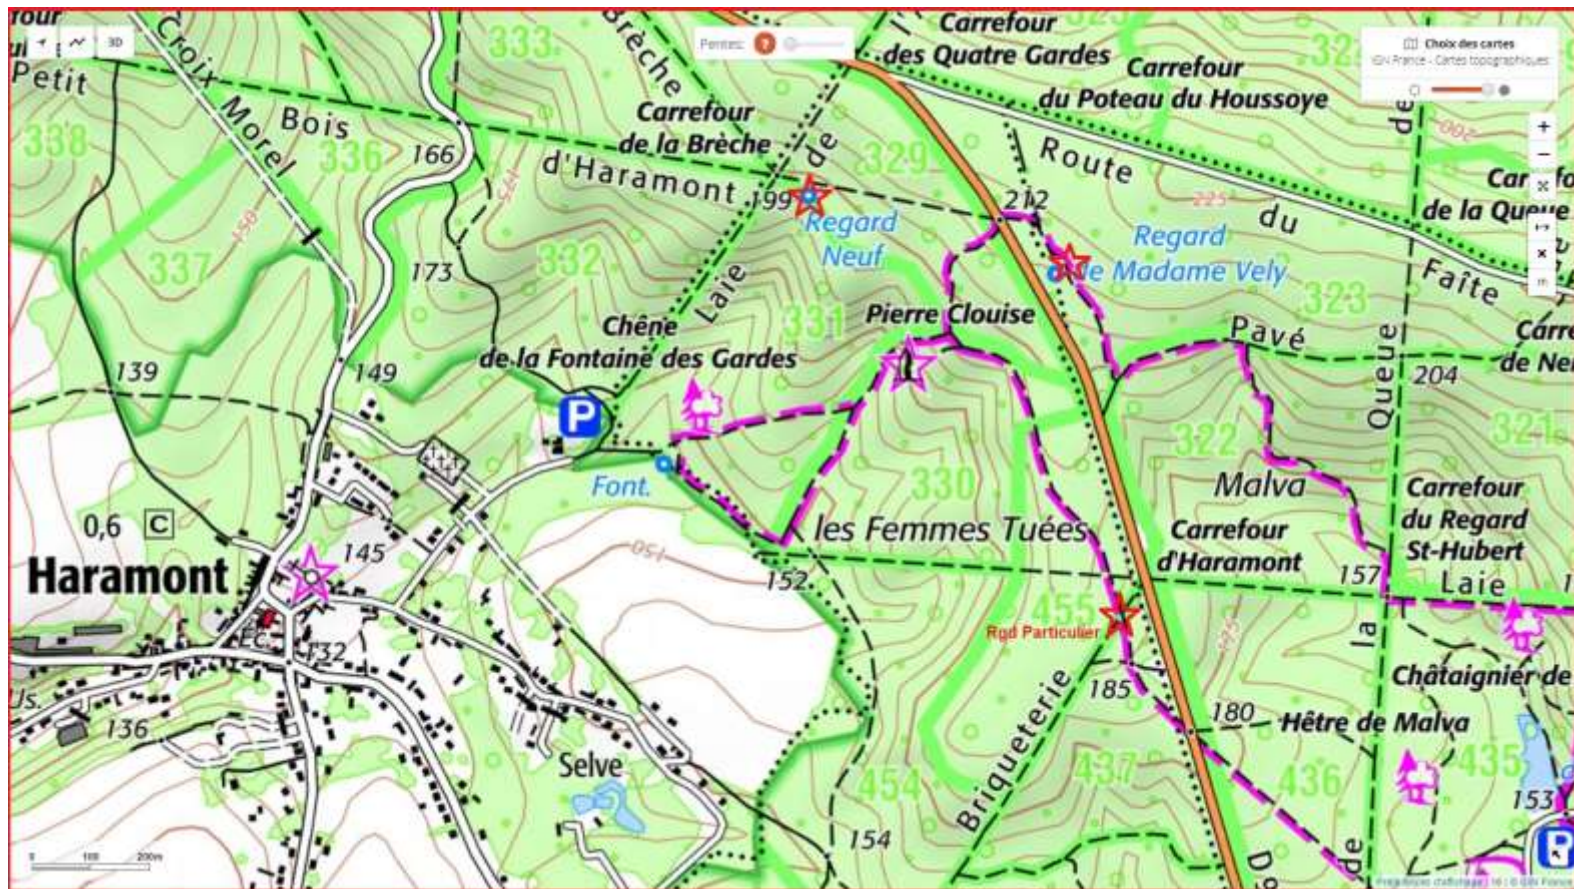

## regards à porte de la laie des Pots: longitude = f(latitude)

Regards à porte de la laie des pots: longitude = f(nom regards à porte)

Regards à porte de la laie des pots: latitude = f(nom regards à porte)

latitude = f (altitude)

longitude = f (altitude)

Regard de  
la Calotte

Regard du  
Moulinet

Regard de la  
Croix Morel

annexe du  
Regard de la  
Croix Morel

Regard Neuf

Regard de  
Madame Vely

Regard Particulier

Grand Regard  
aux Grès

Petit Regard  
aux Grès

Petit Regard des  
Vieilles Voûtes

Grand Regard des  
Vieilles Voûtes

# Regard de Saint-Hubert

Regard de Choisy