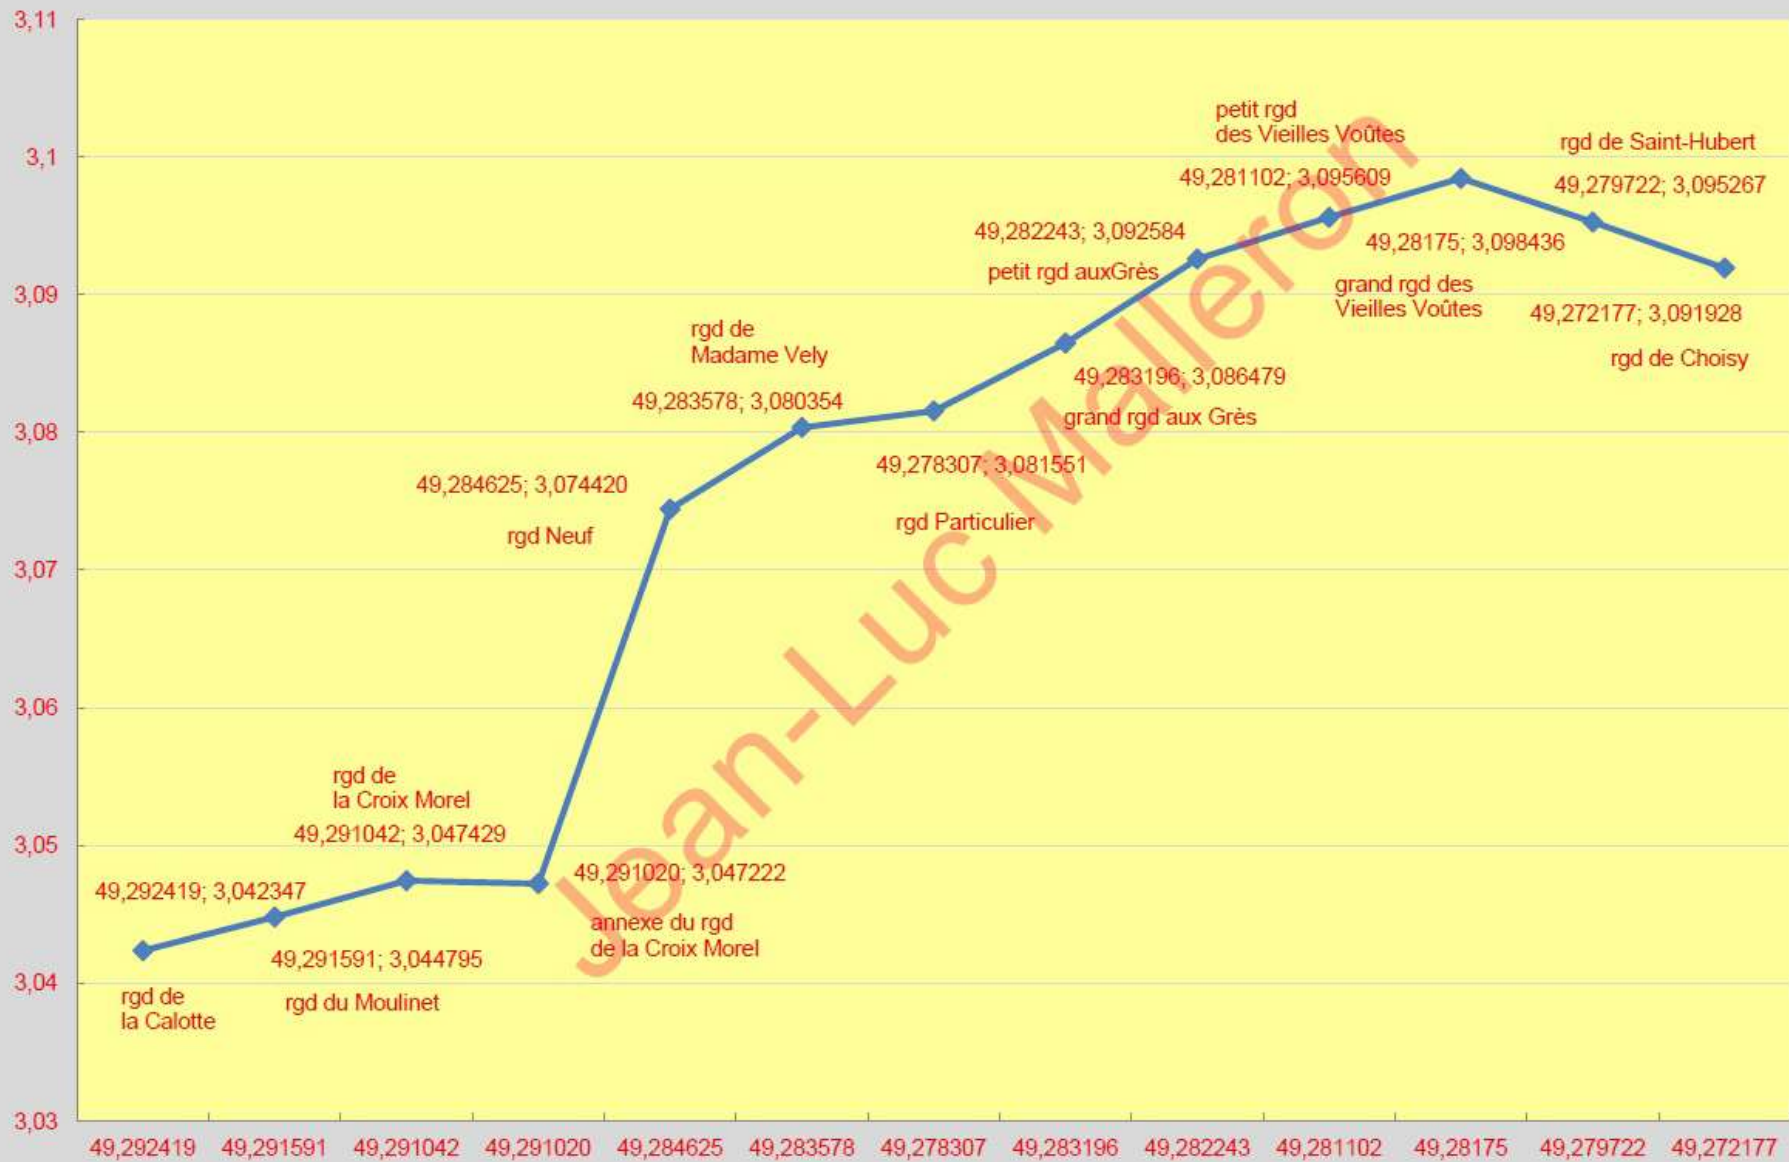

Regards à porte de la laie des pots: longitude = f(nom regards à porte)

regards à porte de la laie des Pots: longitude = f(latitude)