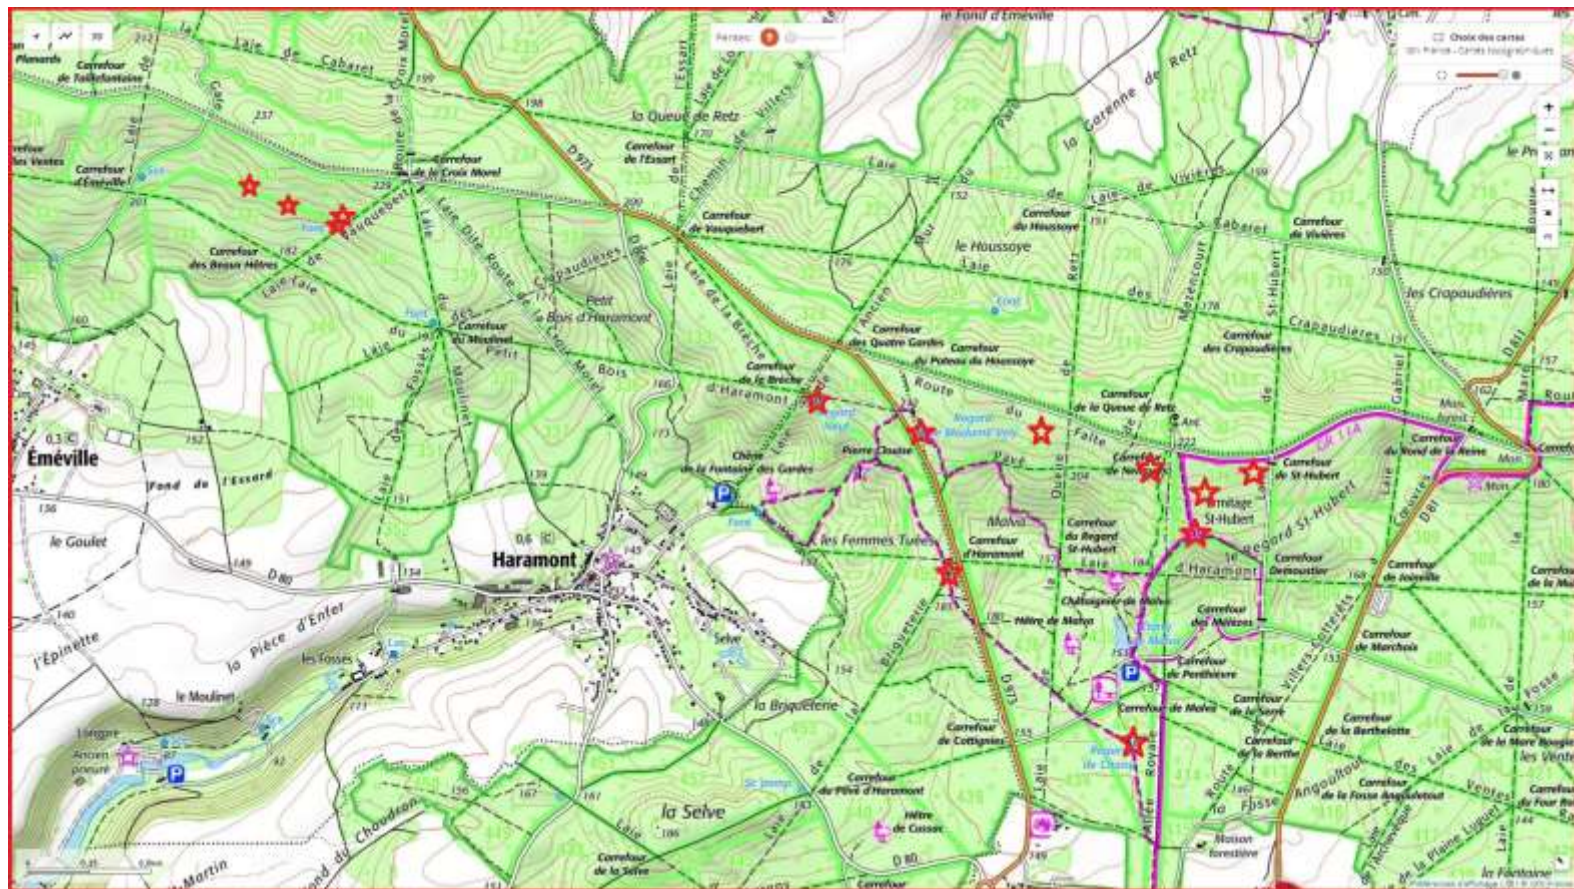

## regards à porte de la laie des Pots: longitude = f(latitude)

Regards à porte de la laie des pots: longitude = f(nom regards à porte)

Regards à porte de la laie des pots: latitude = f(nom regards à porte)

latitude = f (altitude)

longitude = f (altitude)

Regard de  
la Calotte

Regard du  
Moulinet

Regard de la  
Croix Morel

annexe du  
Regard de la  
Croix Morel

Regard Neuf

Regard de  
Madame Vely

# Regard de Saint-Hubert

Regard de Choisy