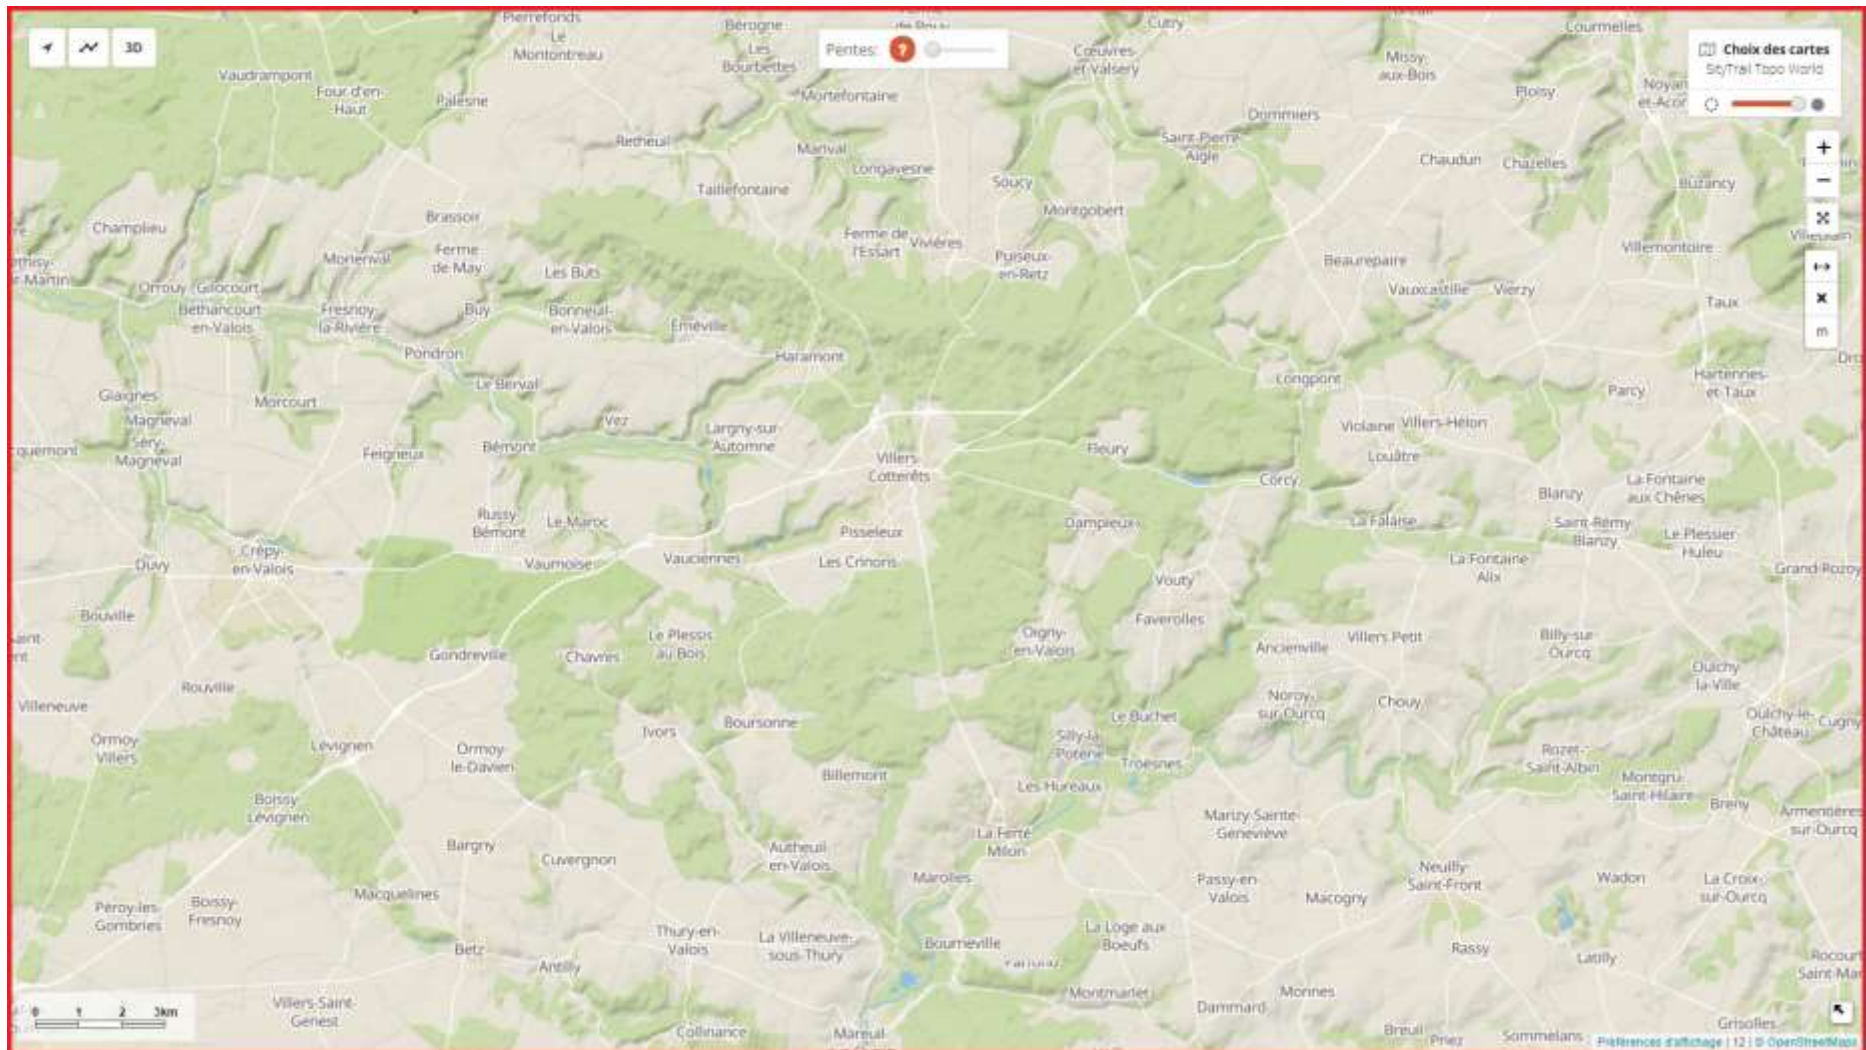

## regards à porte de la laie des Pots: longitude = f(latitude)

Regards à porte de la laie des pots: longitude = f(nom regards à porte)

Regards à porte de la laie des pots: latitude = f(nom regards à porte)

latitude = f (altitude)

longitude = f (altitude)

Regard de  
la Calotte

Regard du  
Moulinet

Regard de la  
Croix Morel

annexe du  
Regard de la  
Croix Morel

Regard Neuf

Regard de  
Madame Vely

# Regard de Saint-Hubert

Regard de Choisy