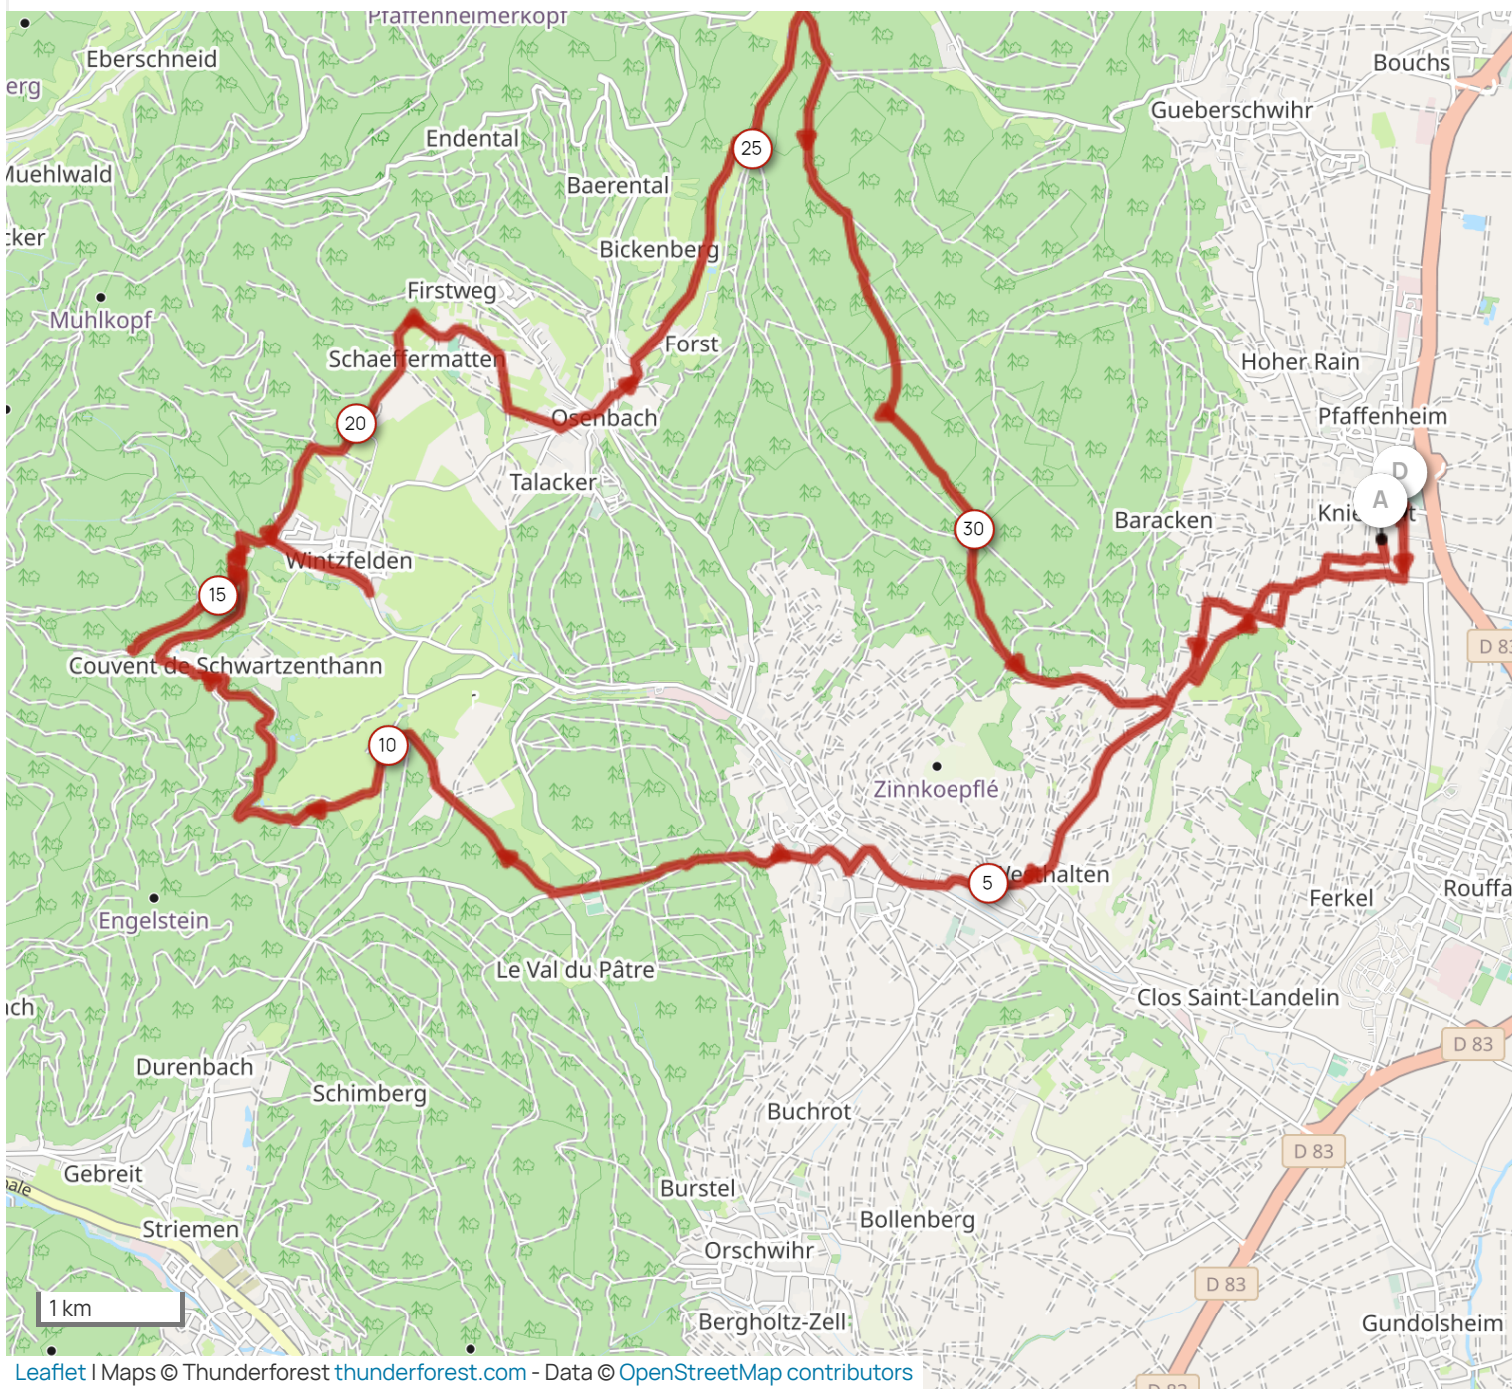

Distance **34.41 km** Dénivelé + **942 m** Dénivelé - **940 m** Altitude min. **206 m** Altitude max. **586 m**

Les informations sur les types de voies ne sont pas disponibles pour ce parcours.

[En savoir plus](#)