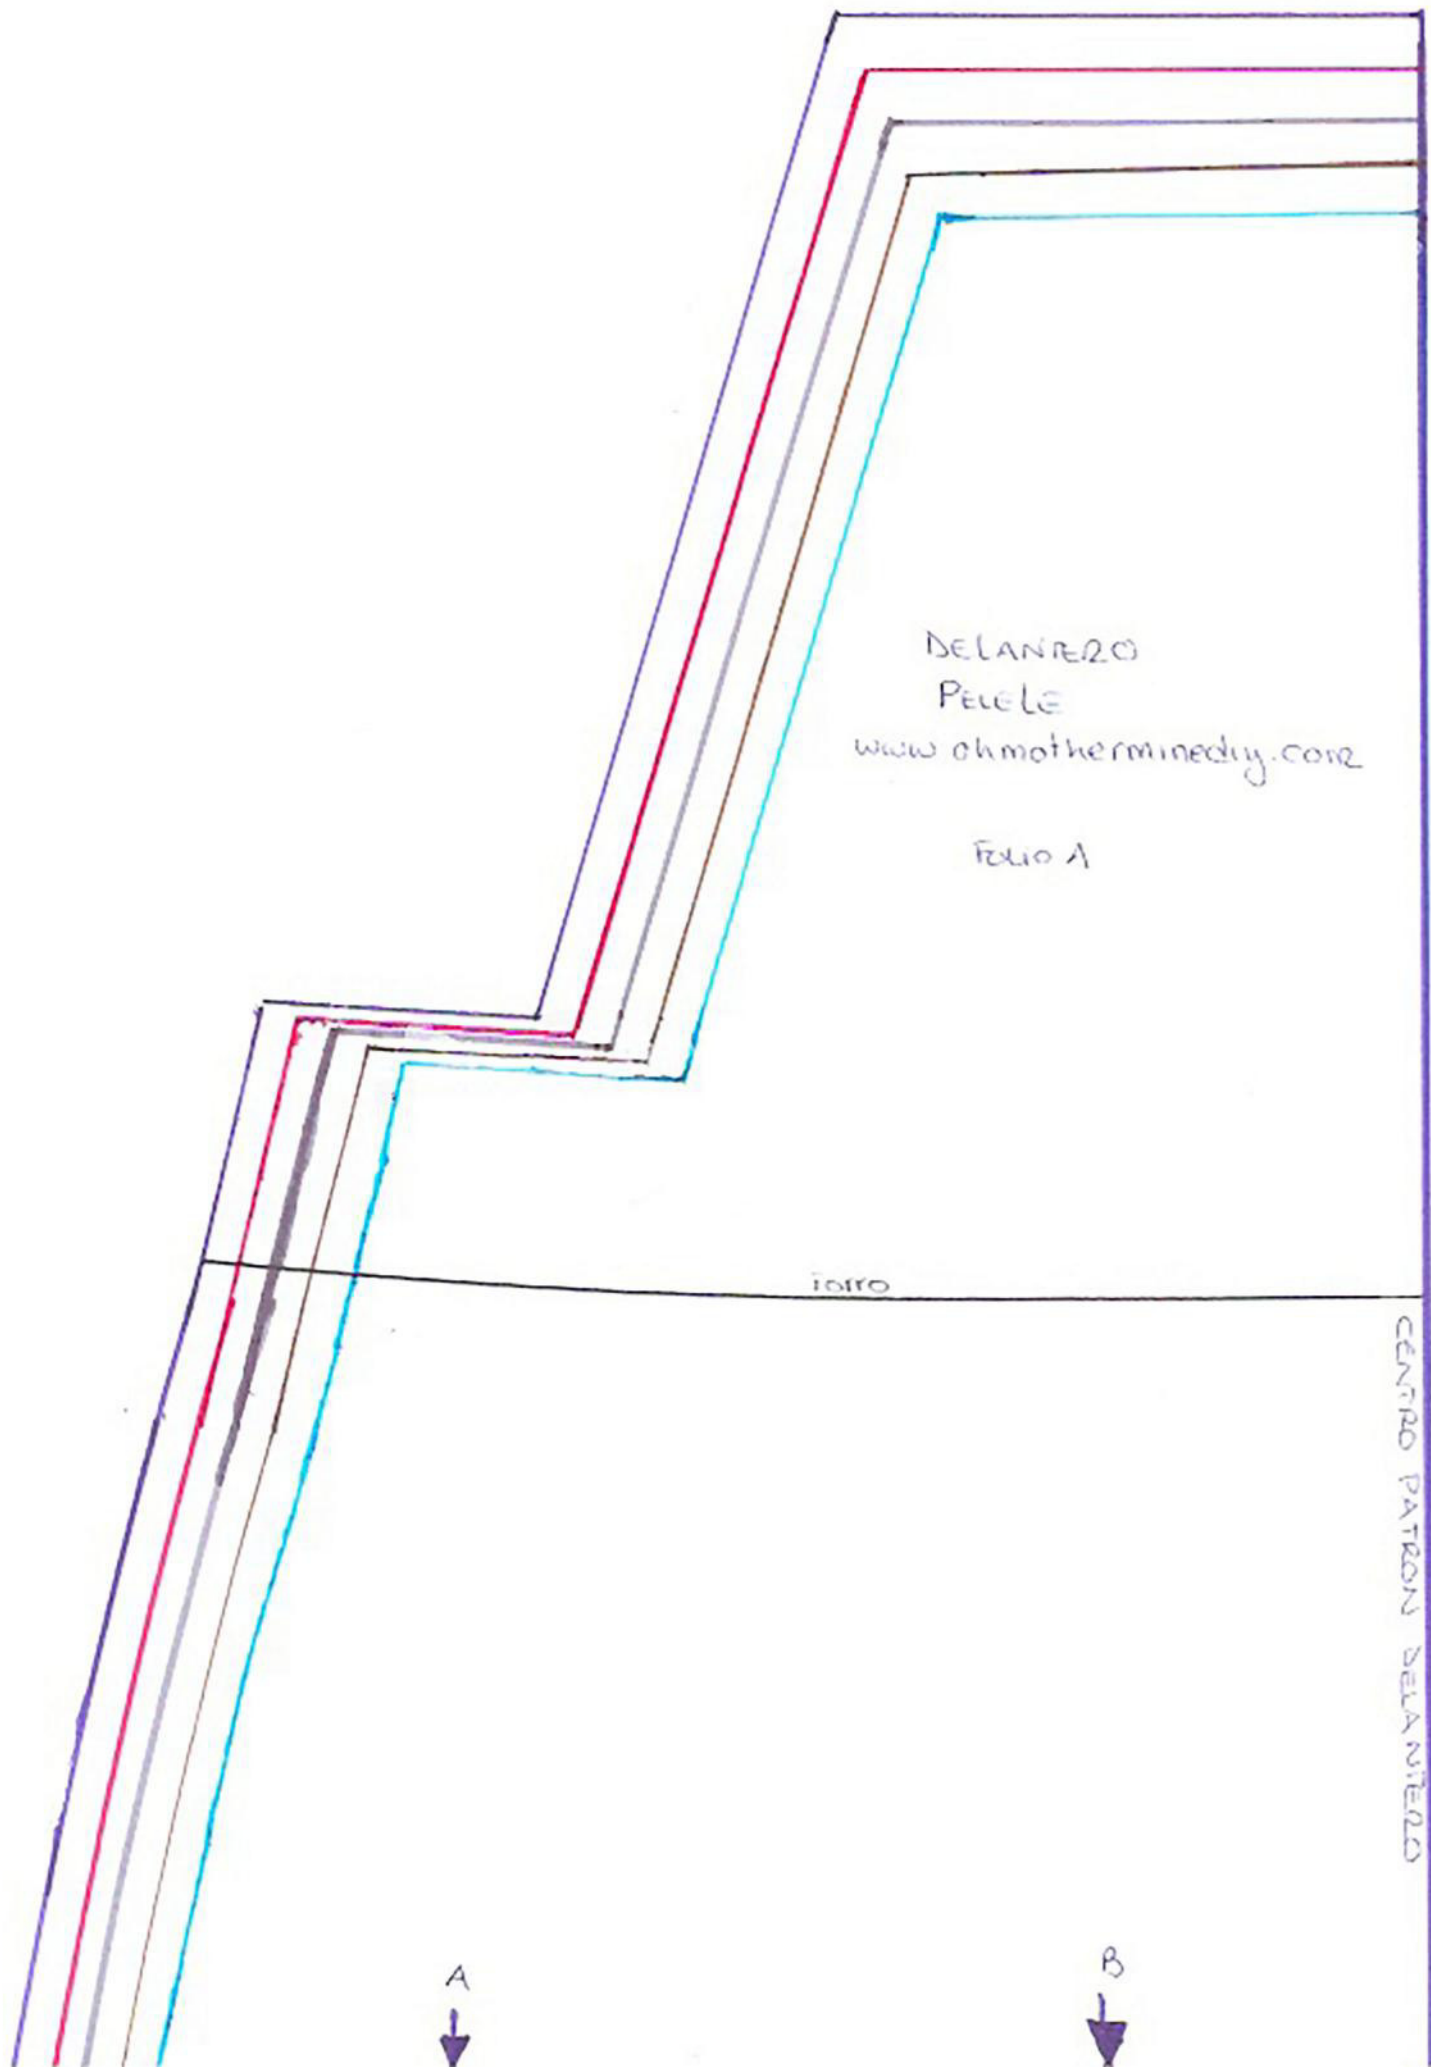

DELANTE
PELE
www.ohmothermindediy.com

FOLIO A

TORO

CENTRO PATRON DELANTERO

A

B

A

B

DELANTERO

PELE LE

www.obmothermindediy.com

FOLIO B

talla 3-6 meses

talla 6-9 meses

talla 9-12 meses

talla 12-18 meses

talla 18-24 meses

—

—

—

—

—

CINTURILLA

ESPALDA
PELE

FOLIO D

Falla 3-6 m

falla 6-9 m

falla 9-12 m

falla 12-18 m

falla 18-24 m

TRANTE www.kmotherminediy.com →

NOBLAR POR AGUI