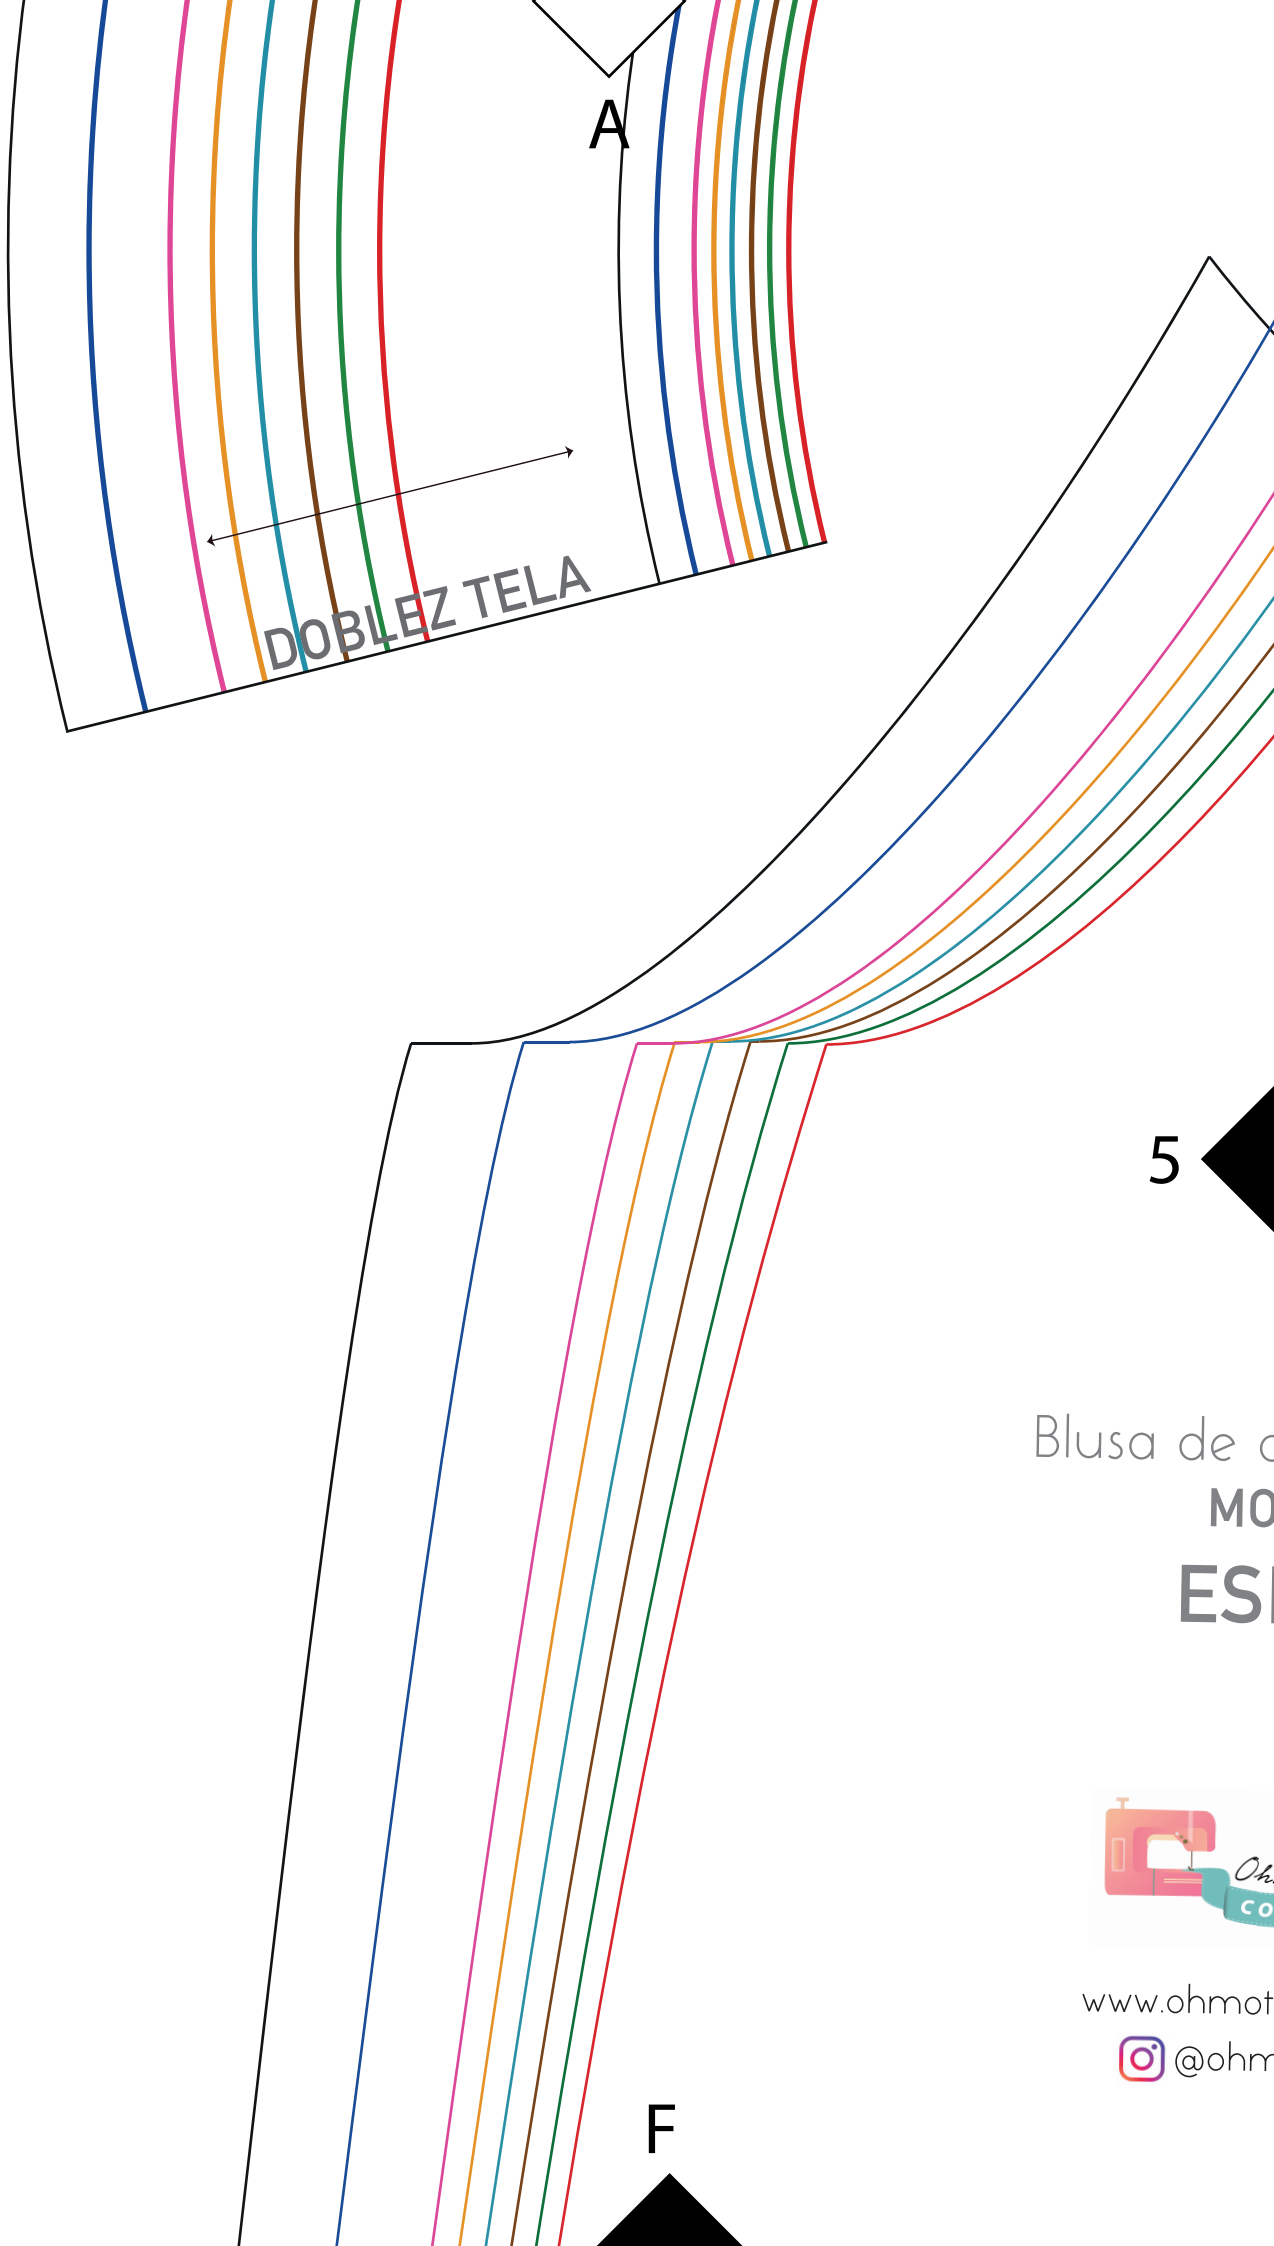

ESTOS PATRONES NO INCLUYEN
MARGEN DE COSTURA

Blusa de cuadros volante
MODELO 10
VOLANTE

1

2

Talla 10 - 12 años

Talla 8 - 10 años

Talla 7 - 8 años

Talla 6 - 7 años

Este cuadro mide 5 cm x 5 cm
(2 inches x 2 inches)

Talla 10 - 12

4

Talla 8 - 10

Talla 7 - 8

Talla 6 - 7

Talla 5 - 6

E

DOBLEZ TELA

B

Talla 10 - 12 años

Talla 8 - 10 años

Talla 7 - 8 años

Talla 6 - 7 años

Talla 5 - 6 años

Talla 4 - 5 años

Talla 3 - 4 años

Talla 2 - 3 años

6

DOBLEZ TELA

DOBLEZ TELA

5

Blusa de cuadros volante
MODELO 10
CANESÚ ESPALDA

¡Mother Mine!
STURA & DIY
Por Victoria Diaz