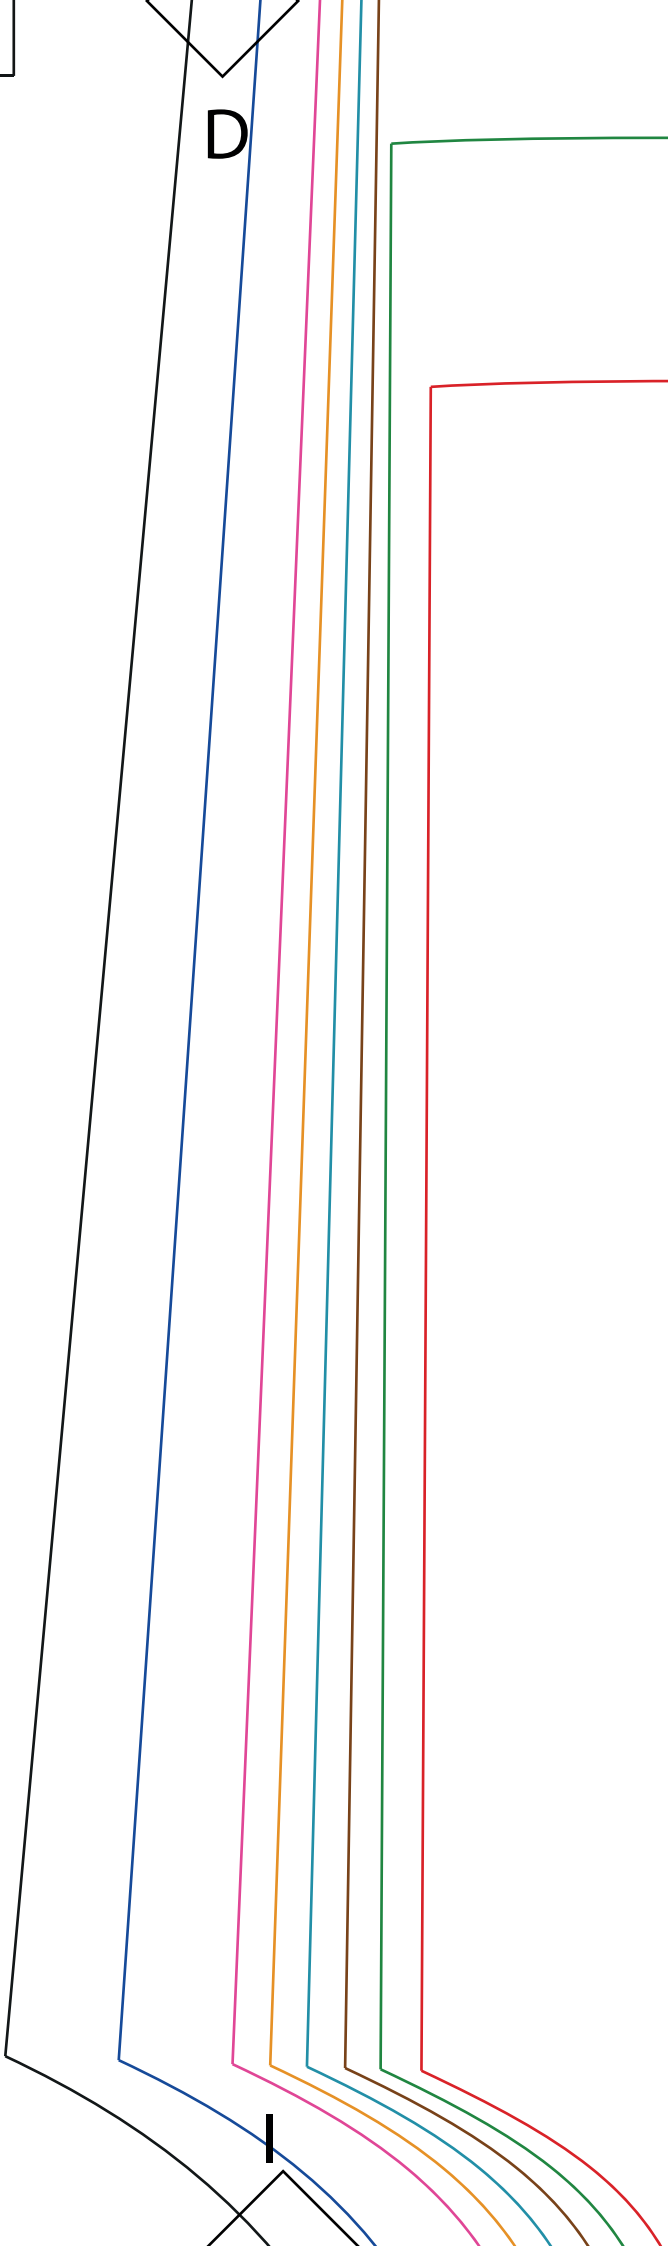

D

mothermindedly.com

the Mother Hen
OSTURA & DIY
from Mother Hen

8

NGA

ELO 10

adros volante

TA X 2

4 años

3 años