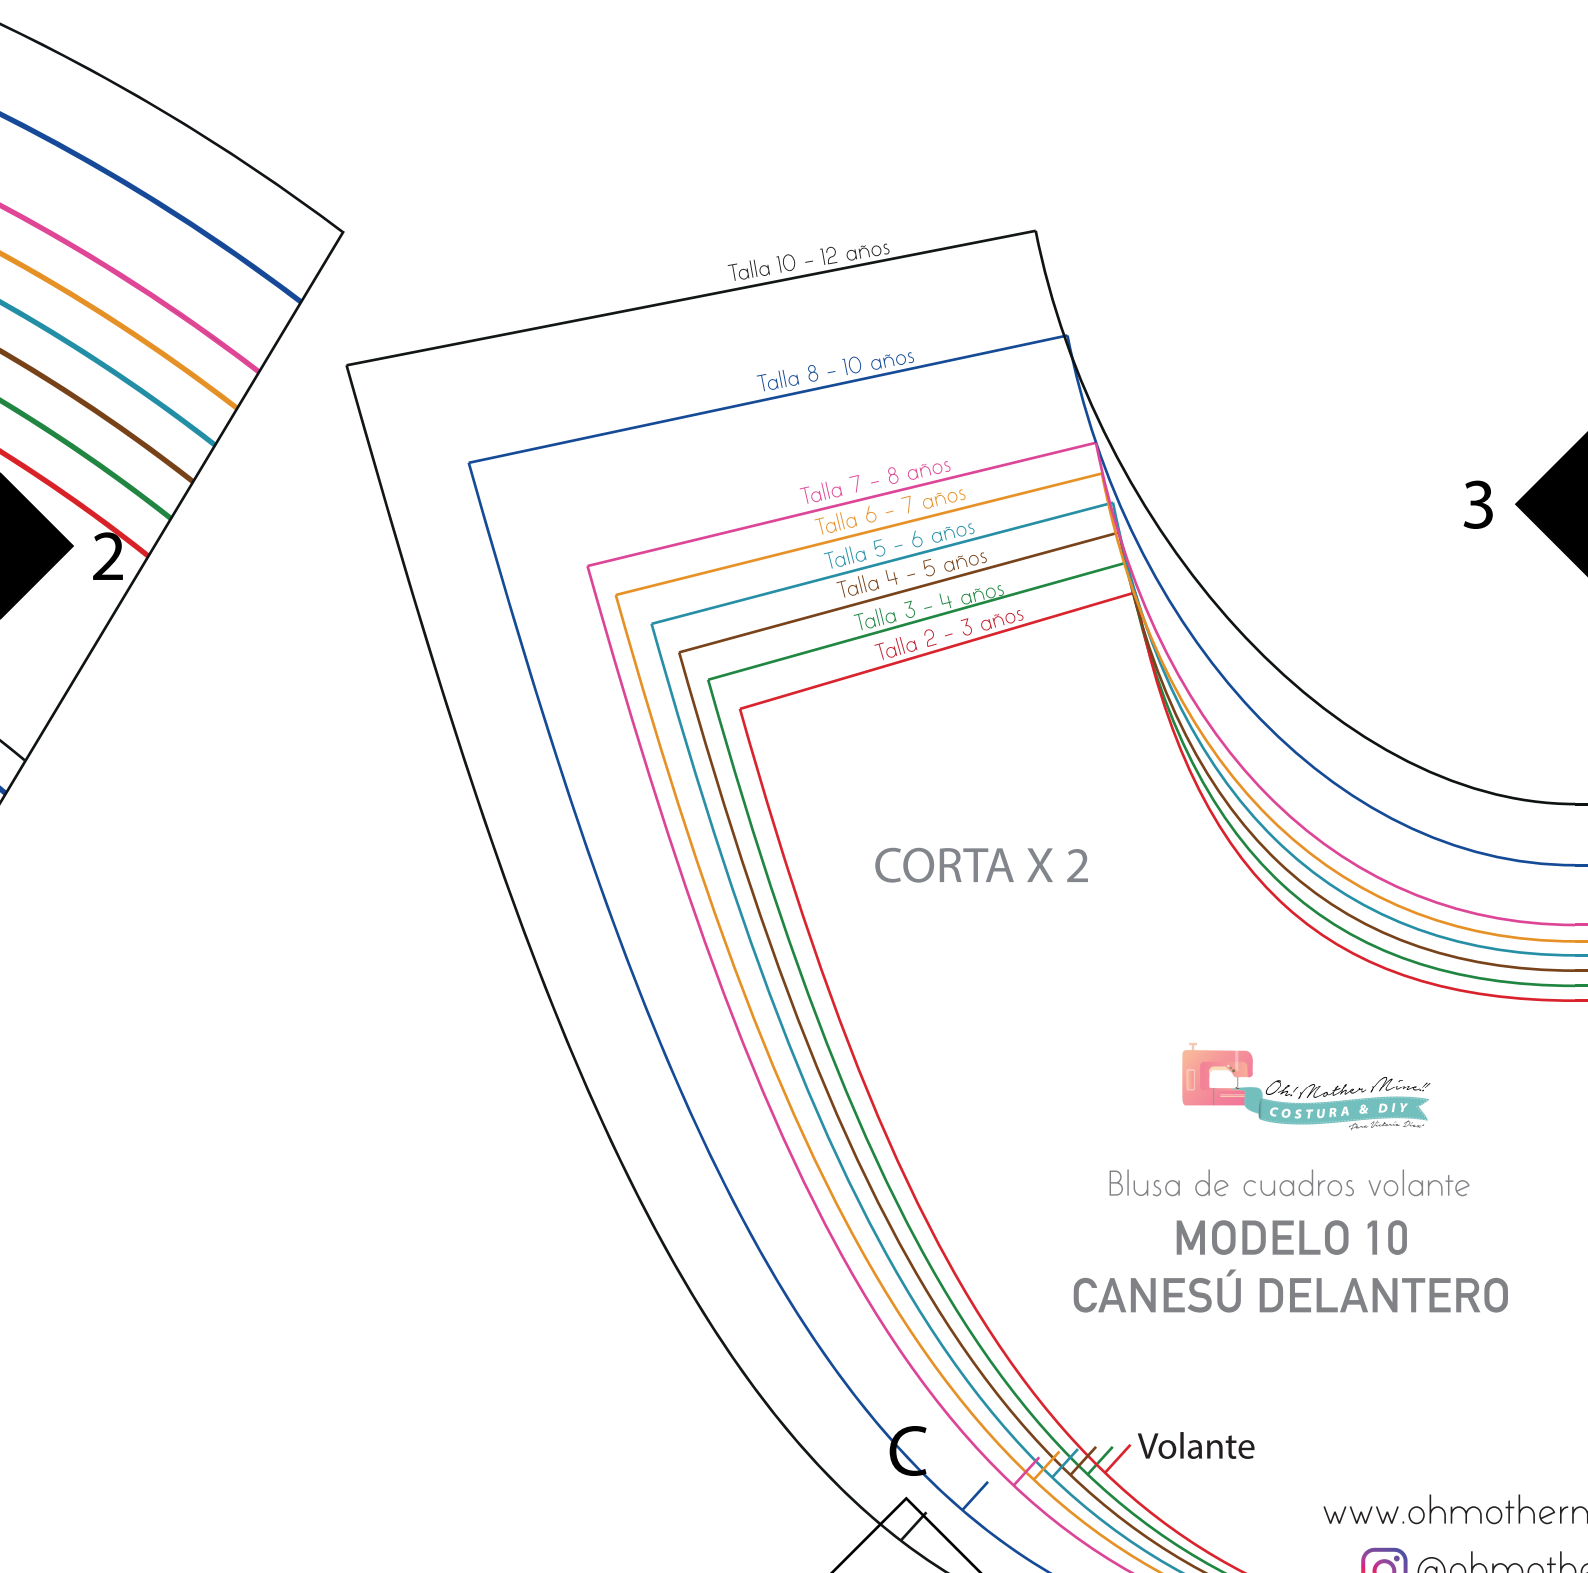

ESTOS PATRONES NO INCLUYEN
MARGEN DE COSTURA

Blusa de cuadros volante
MODELO 10
VOLANTE

1

2

Talla 10 - 12 años

Talla 8 - 10 años

Talla 7 - 8 años

Talla 6 - 7 años

Talla 5 - 6 años

Talla 4 - 5 años

Talla 3 - 4 años

Talla 2 - 3 años

B

A

Talla 10 - 12 años

Talla 8 - 10 años

Talla 7 - 8 años

Talla 6 - 7 años

Talla 5 - 6 años

Talla 4 - 5 años

Talla 3 - 4 años

Talla 2 - 3 años

CORTA X 2

Blusa de cuadros volante
MODELO 10
CANESÚ DELANTERO

Este cuadro mide 5 cm x 5 cm
(2 inches x 2 inches)

Talla 10 - 12

4

Talla 8 - 10

Talla 7 - 8

Talla 6 - 7

Talla 5 - 6

E