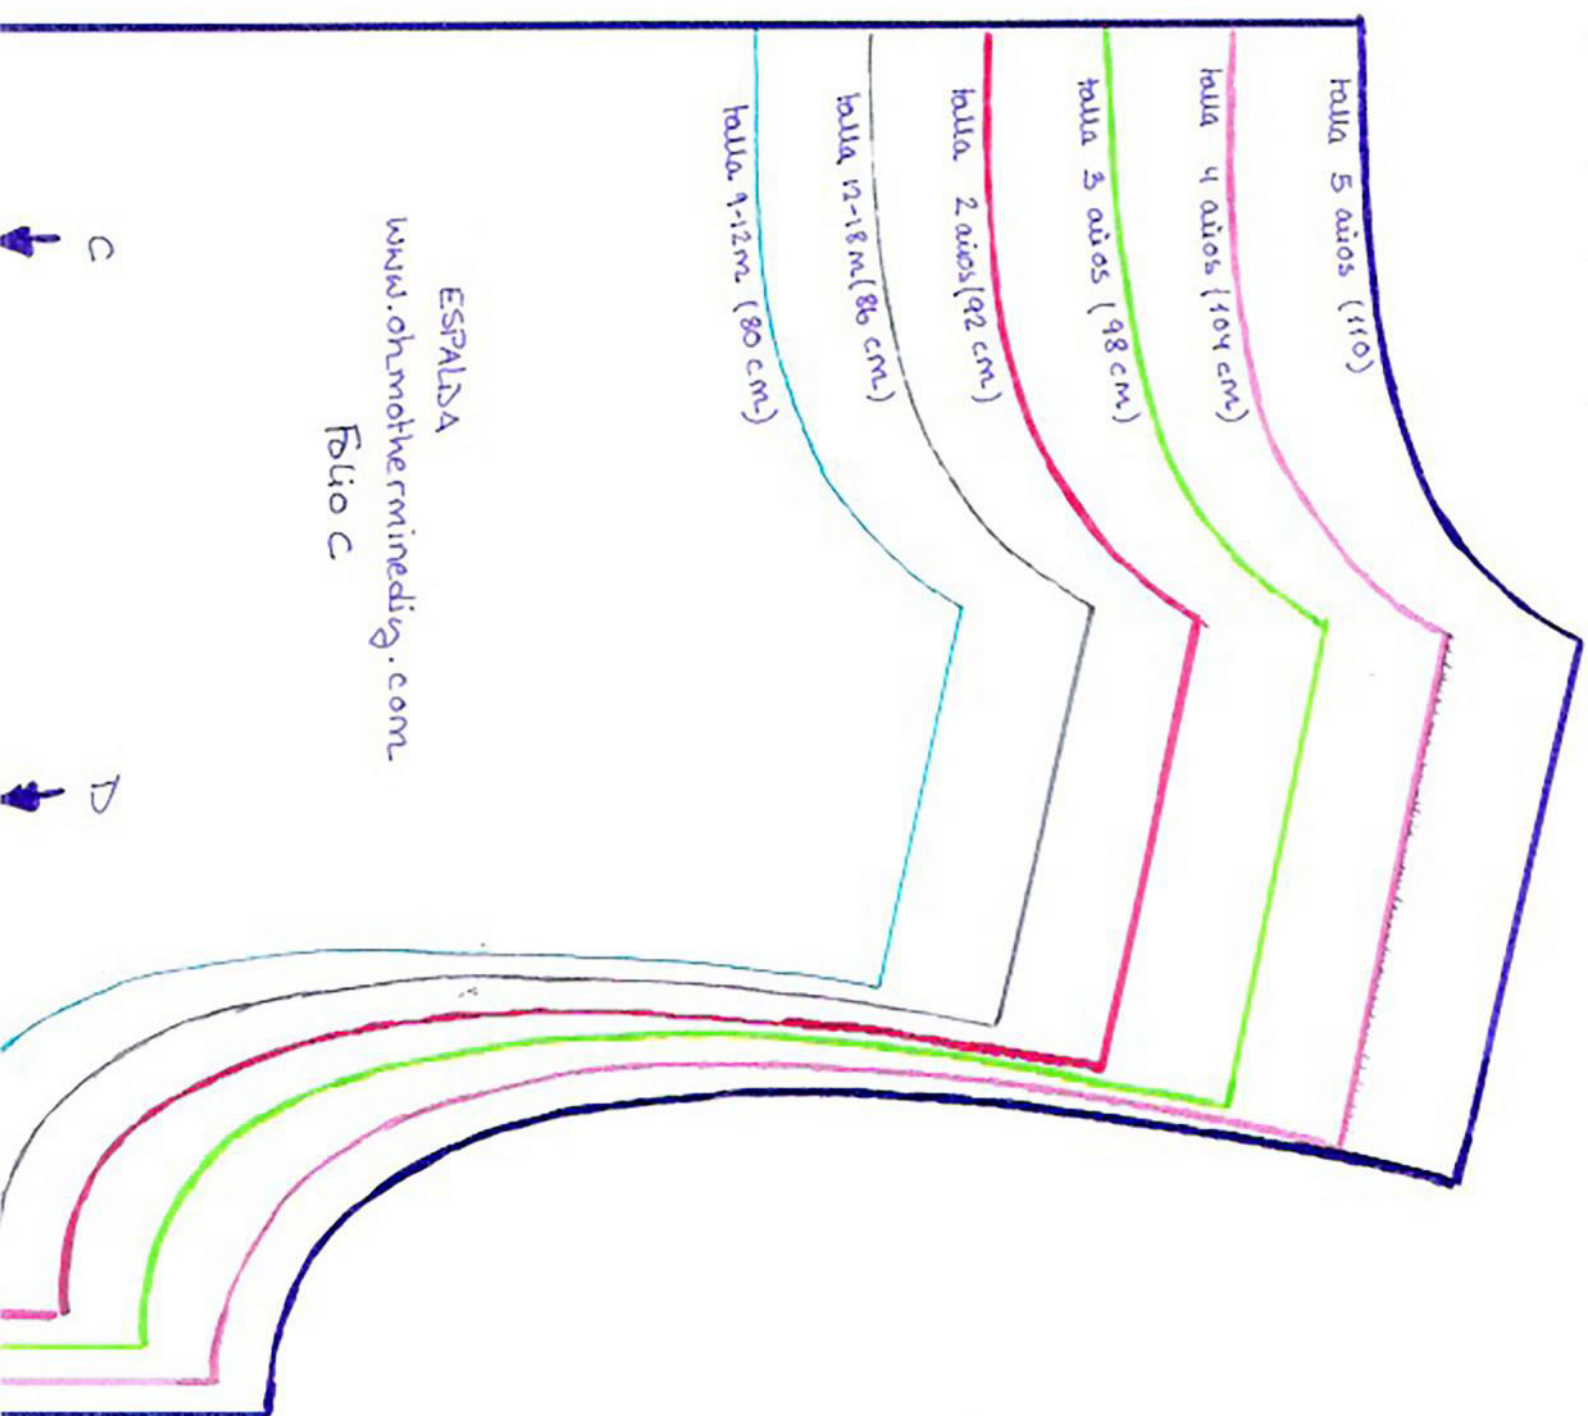

Halla 5 aires (10 cm)

Halla 4 aires (10 cm)

Halla 3 aires (98 cm)

Halla 2 aires (92 cm)

Halla 12-18 metros (86 cm)

Halla 9-12 metros (80 cm)

DELANTERO

www.dhmotherminediv.com

Folio A

A

B

dirección hilo tela

DELANTERO

www.dhmotherminediy.com

Folio B

Halla 5 aiios (110)

Halla 4 aiios (104 cm)

Halla 3 aiios (98 cm)

Halla 2 aiios (92 cm)

Halla 12-18m (86 cm)

Halla 1-12m (80 cm)

ESPALDA
www.ohmothermedicine.com
Folio C

C

D

← A

← C

ESPALDA
www.ohmothermindediy.com
Folio D

CENTRO PAIRÓN - COINCIDIR CON DOBLEZ TELA

CENTRO PATRON

CUELLO
www.estructurami.net/02 .com