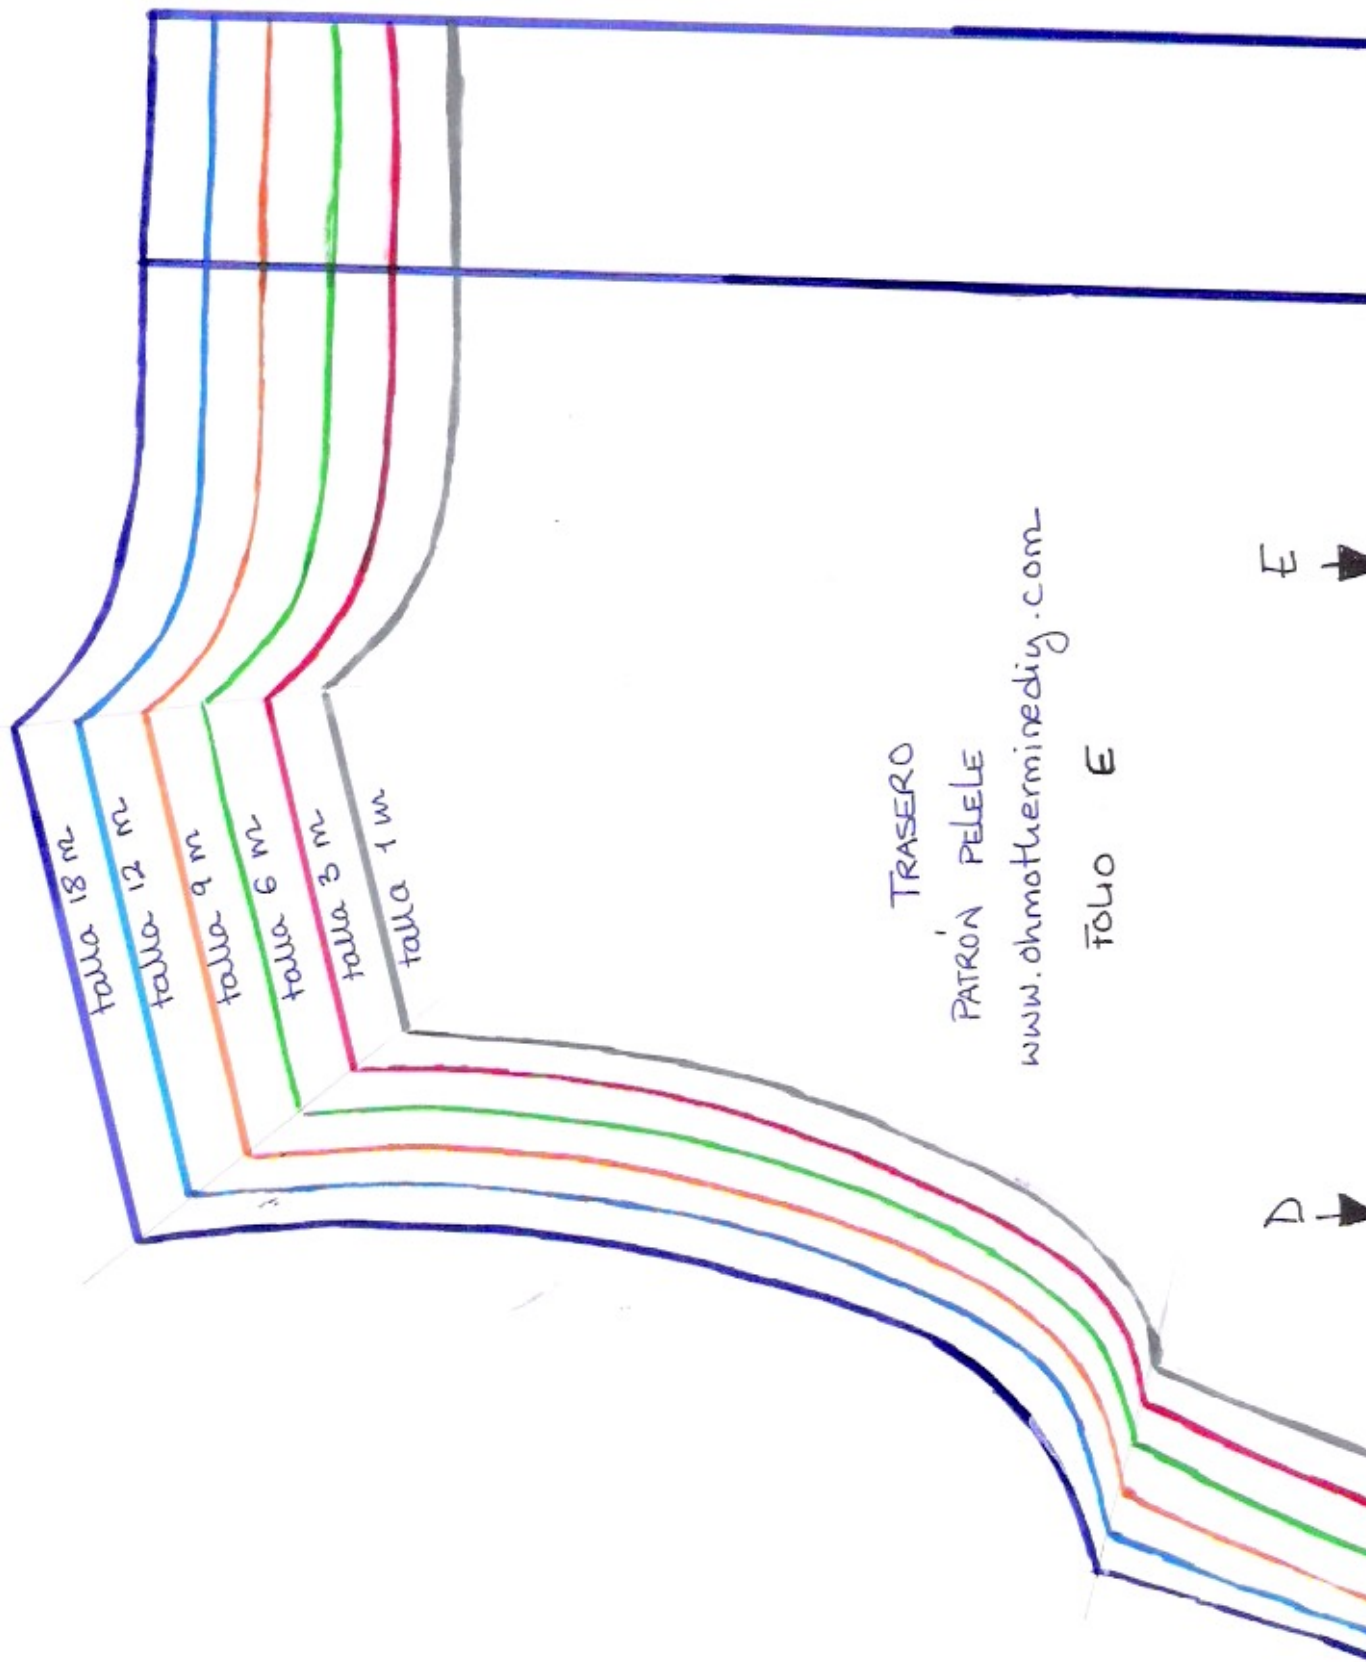

talla 1 m

talla 3 m

talla 6 m

talla 9 m

talla 12 m

talla 18 m

PATRÓN PELELE

www.dhmotherminediy.com

FOLIO D

talla 1 m

talla 3 m

talla 6 m

talla 9 m

talla 12 m

talla 18 m

TRASERO

talla 9 m

talla 12 m

talla 18 m

talla 1 m

talla 3 m

talla 6 m

talla 9 m

talla 12 m