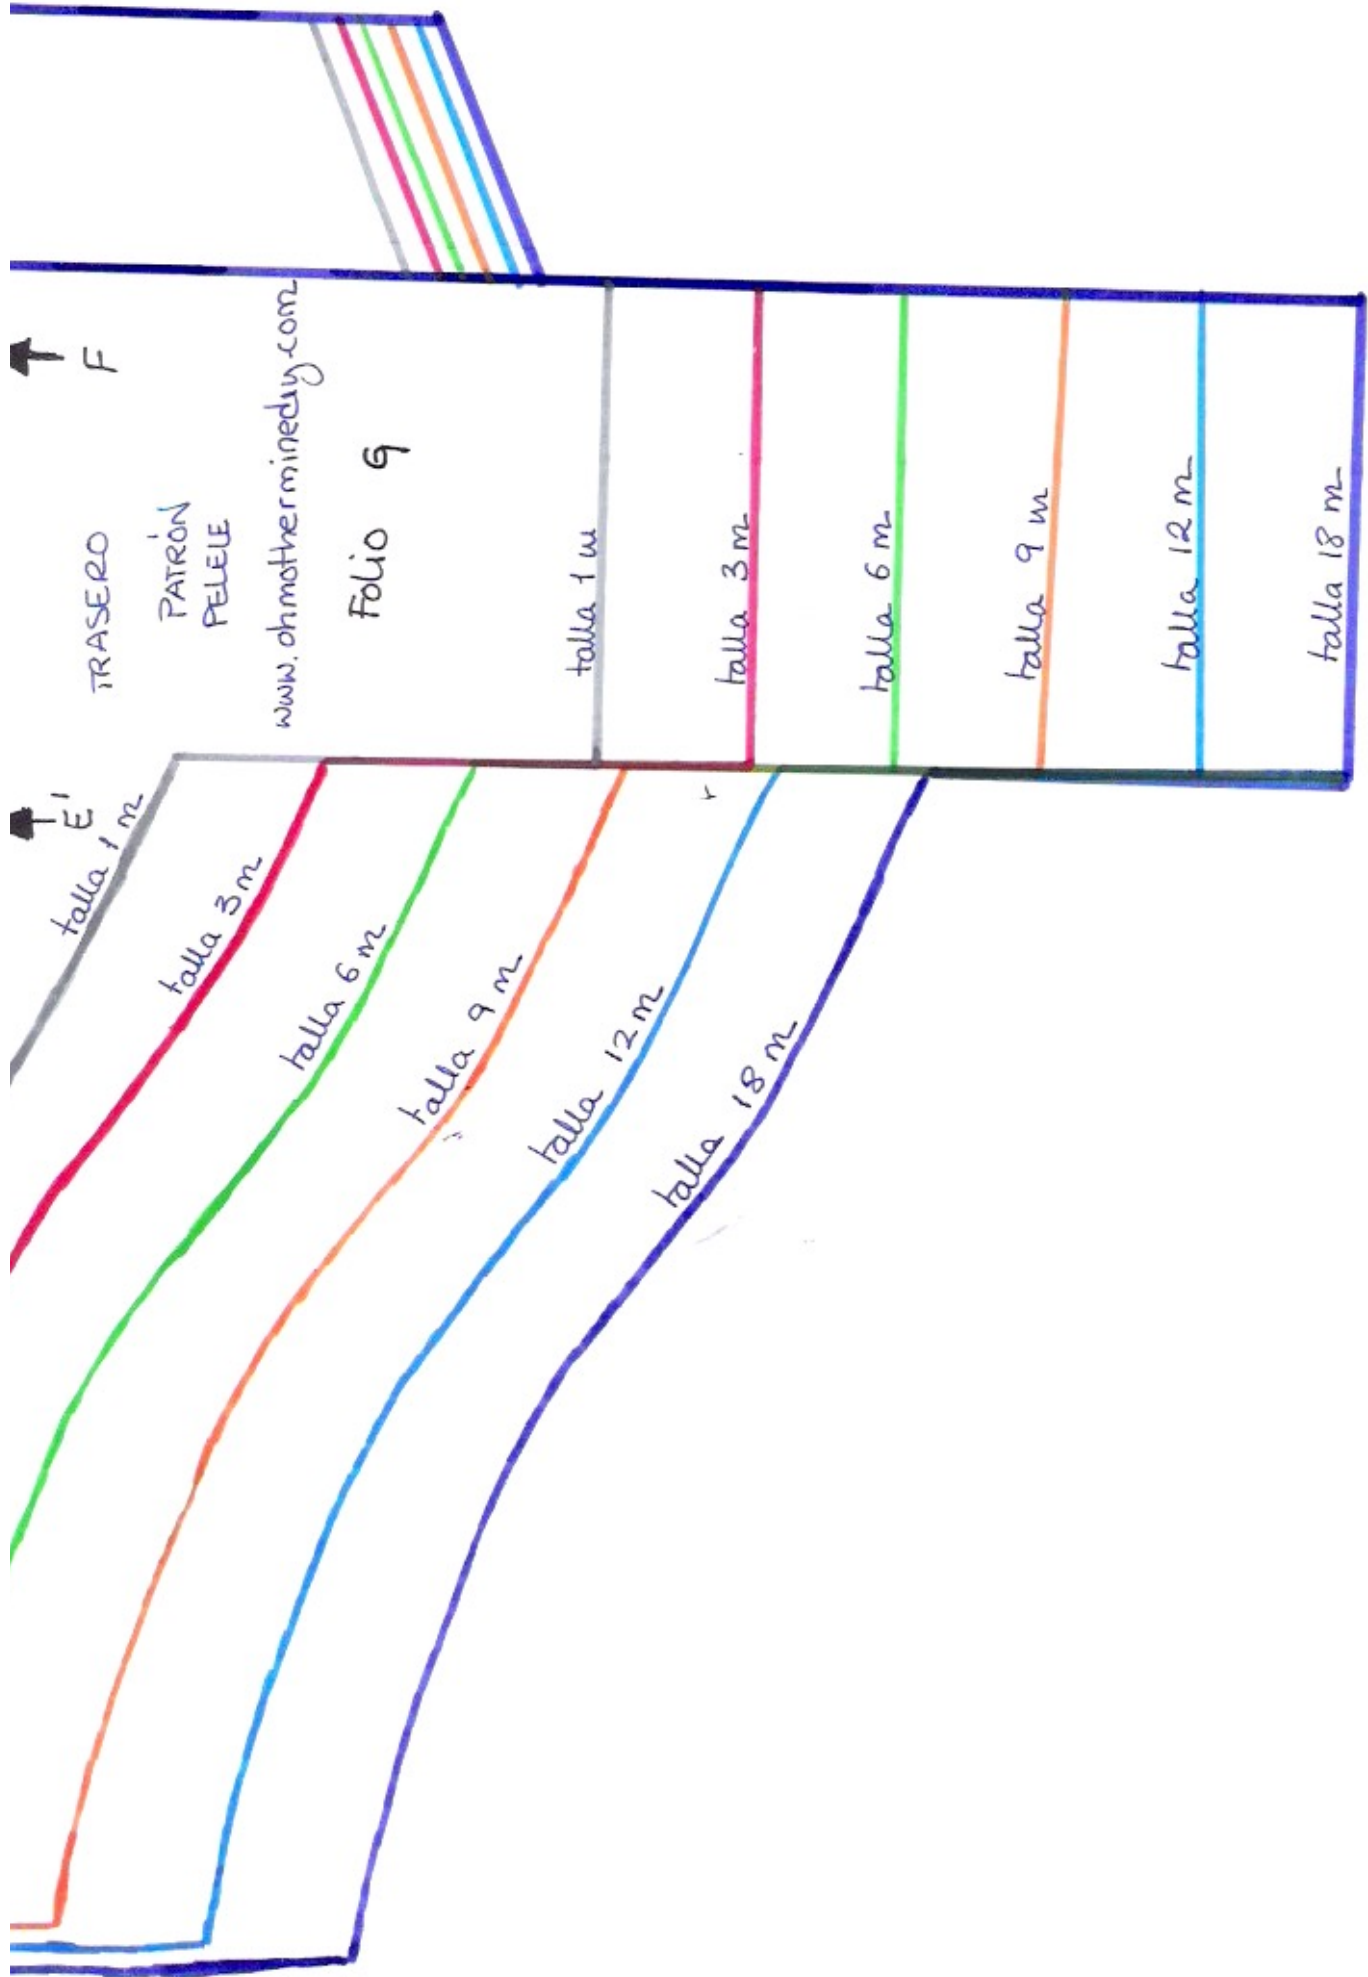

TRASERO

PATRÓN PELELE

www.dhmotherminedy.com

Folio 9

talla 1 m

talla 3 m

talla 6 m

talla 9 m

talla 12 m

talla 18 m

talla 1 m

talla 3 m

talla 6 m

talla 9 m

talla 12 m

talla 18 m

F

E