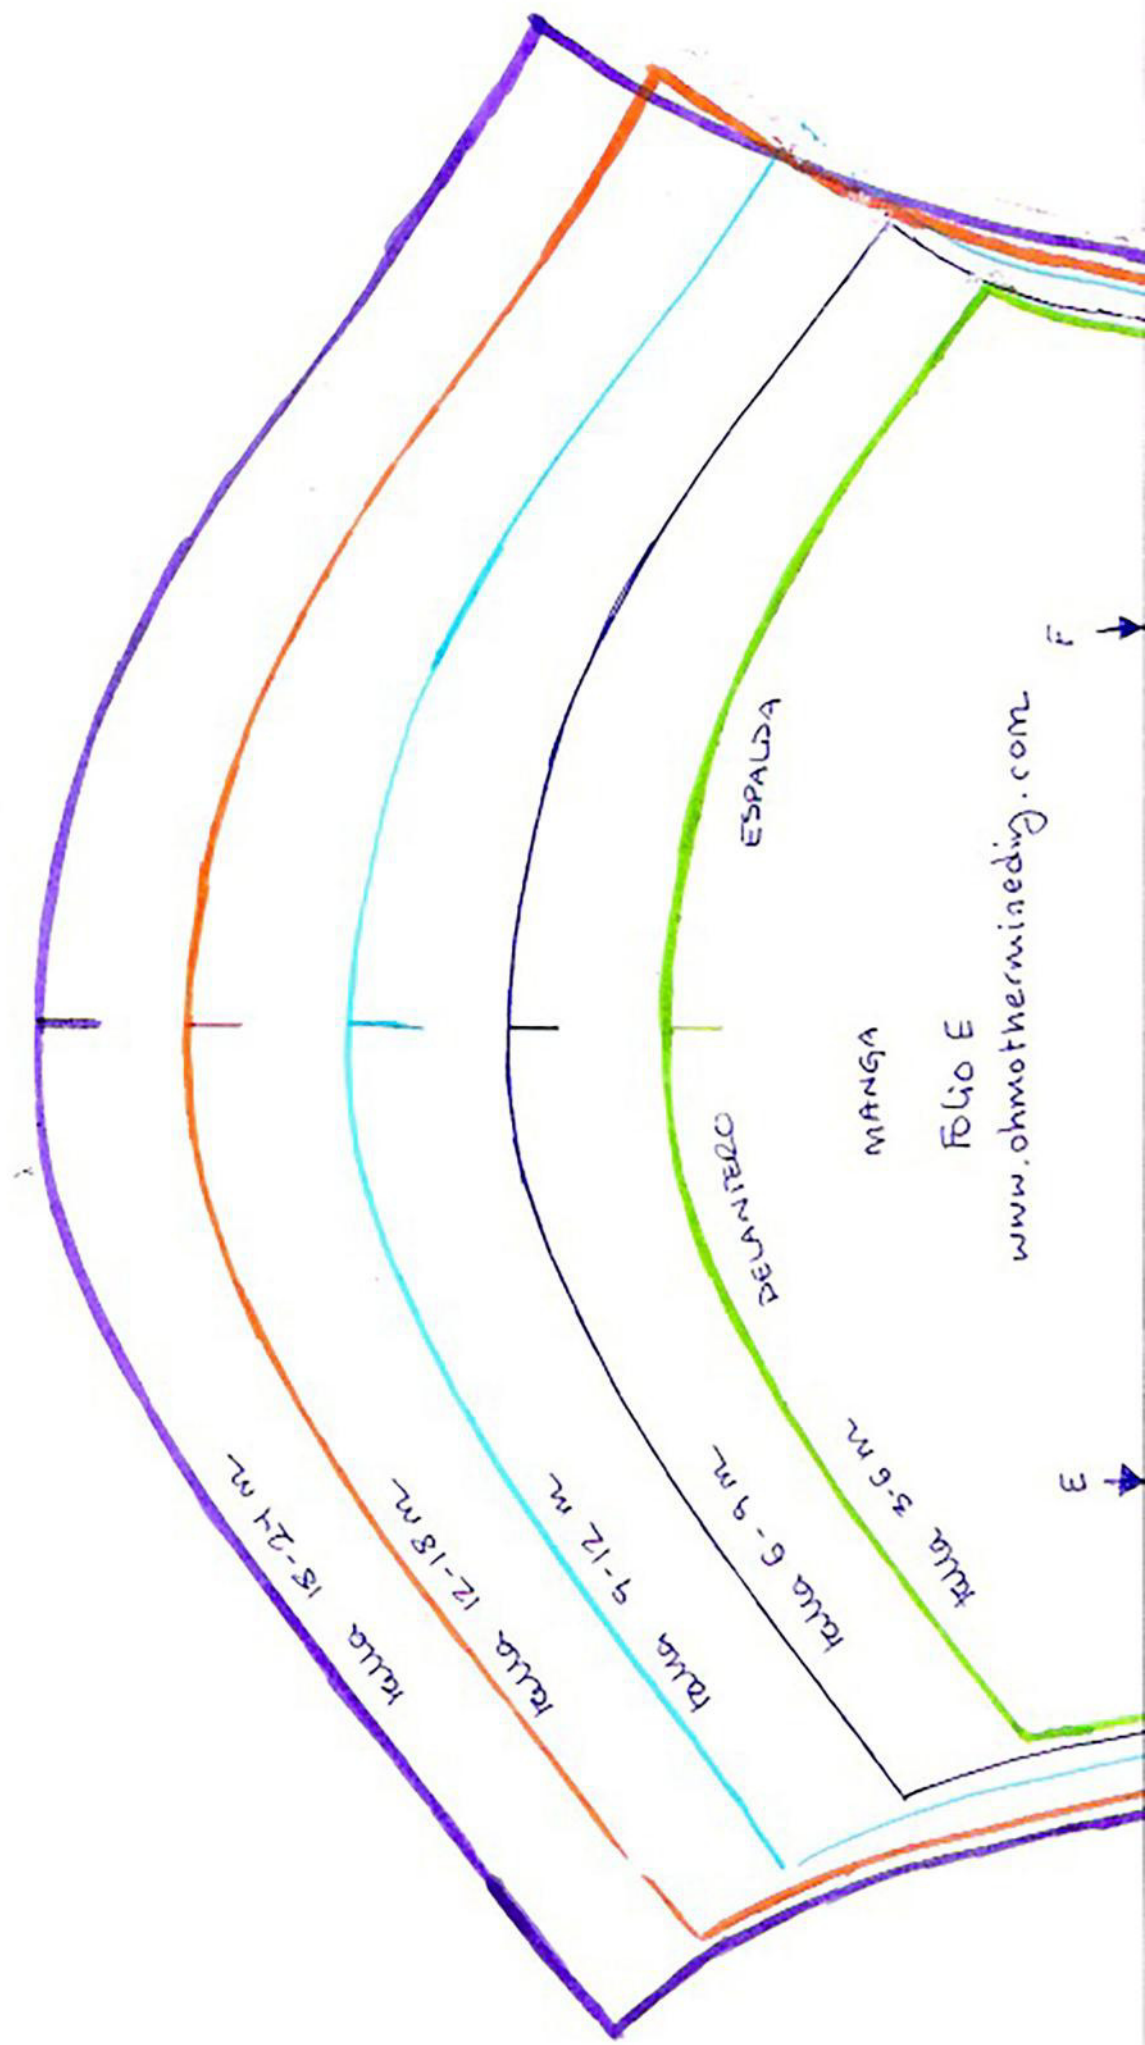

CENTRO PATRON - DOBLAR TEUA

ESPALDA CAMISETA
www.ohmothermindediy.com
FOLIO A

A
↓

B
↓

↑
A

↑
B

ESPALDA CAMISETA

www.ohmothermindedig.com

FOLIO B

talla 3-6 meses

talla 6-9 meses

talla 9-12 meses

talla 12-18 meses

talla 18-24 meses

DELANTERO CAMISETA
www.ohmothermindediy.com

FOLIO C

↑
C

↑
D

DELANTERO CAMISETA
www.ohmothermindediy.com

BLU D

CENTRO PAFRON - COINCIDIR CON DOBLET RELA

talla 3-6 meses

talla 6-9 meses

talla 9-12 meses

talla 12-18 meses

talla 18-24 meses

MANGA

Duo F

www.ohmotherminediy.com

← F

← W