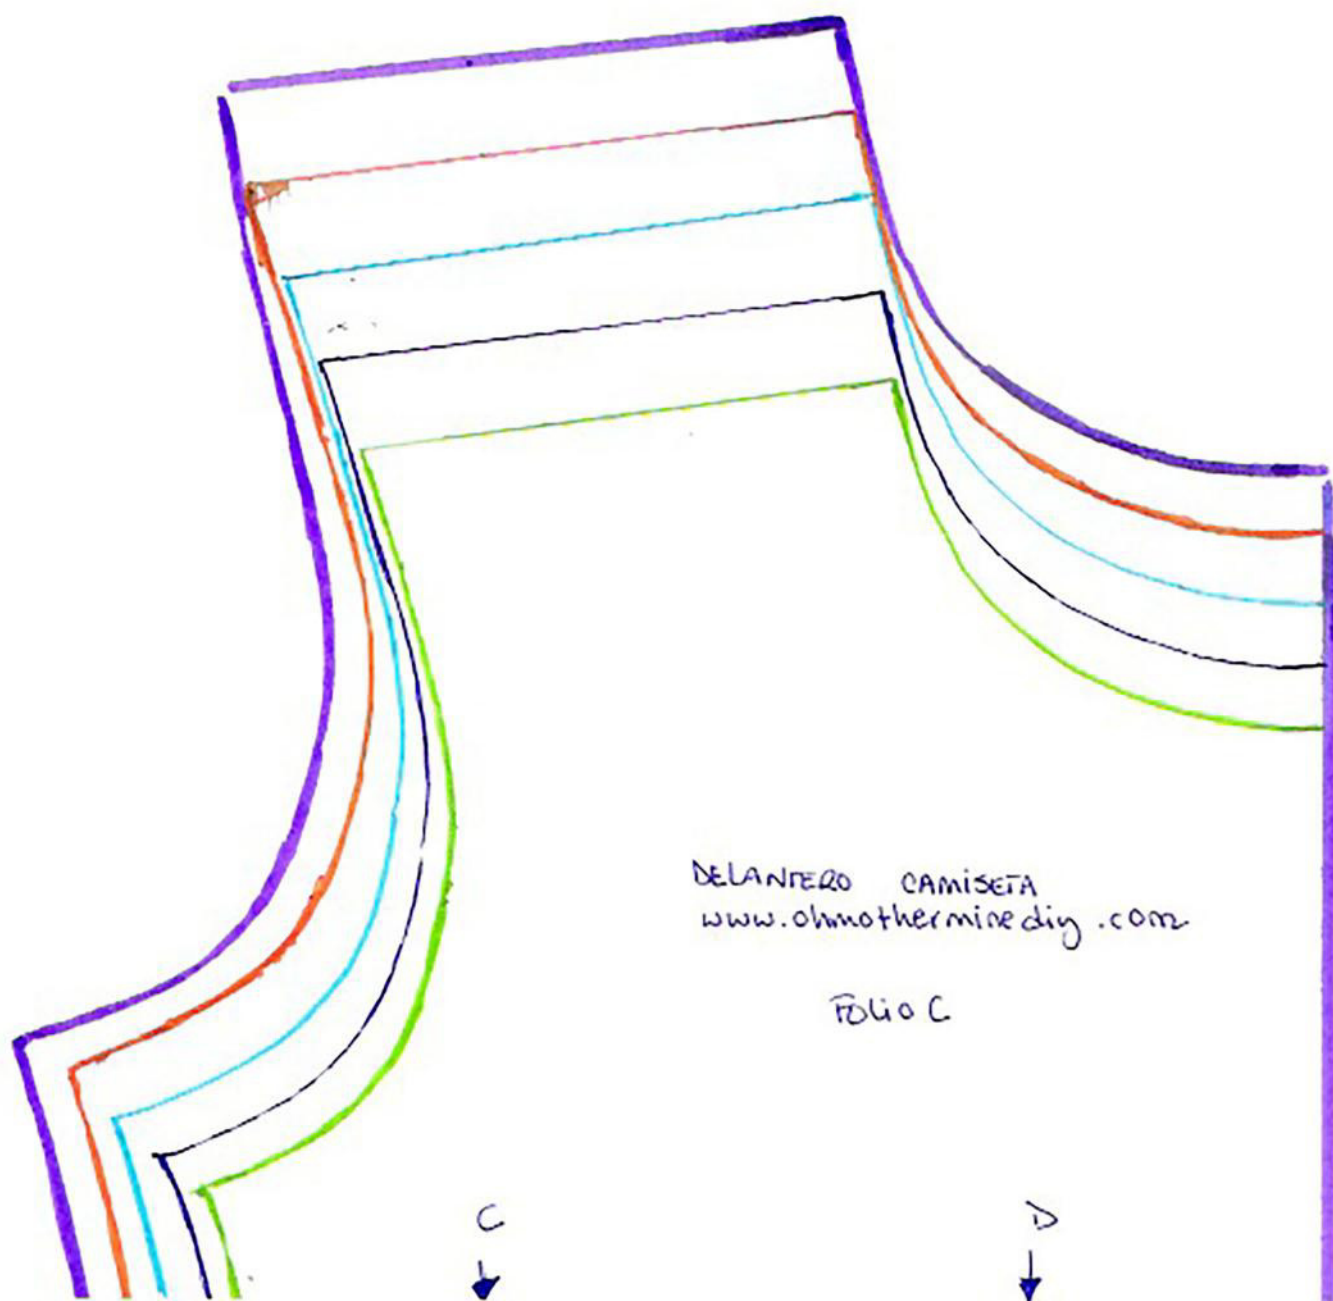

CENTRO PATRON - DOBLAR TEUA

ESPALDA CAMISETA
www.ohmothermindediy.com
FOLIO A

A
↓

B
↓

↑
A

↑
B

ESPALDA CAMISETA

www.ohmothermindedig.com

FOLIO B

talla 3-6 meses

talla 6-9 meses

talla 9-12 meses

talla 12-18 meses

talla 18-24 meses

DELANTERO CAMISETA
www.ohmothermindediy.com

FOLIO C

↑
C

↑
D

DELANTERO CAMISETA
www.ohmothermindediy.com

BLU D

CENTRO PAFRON - COINCIDIR CON DOBLET RELA

talla 3-6 meses

talla 6-9 meses

talla 9-12 meses

talla 12-18 meses

talla 18-24 meses

MANGA

Duo F

www.ohmotherminediy.com

← F

← W