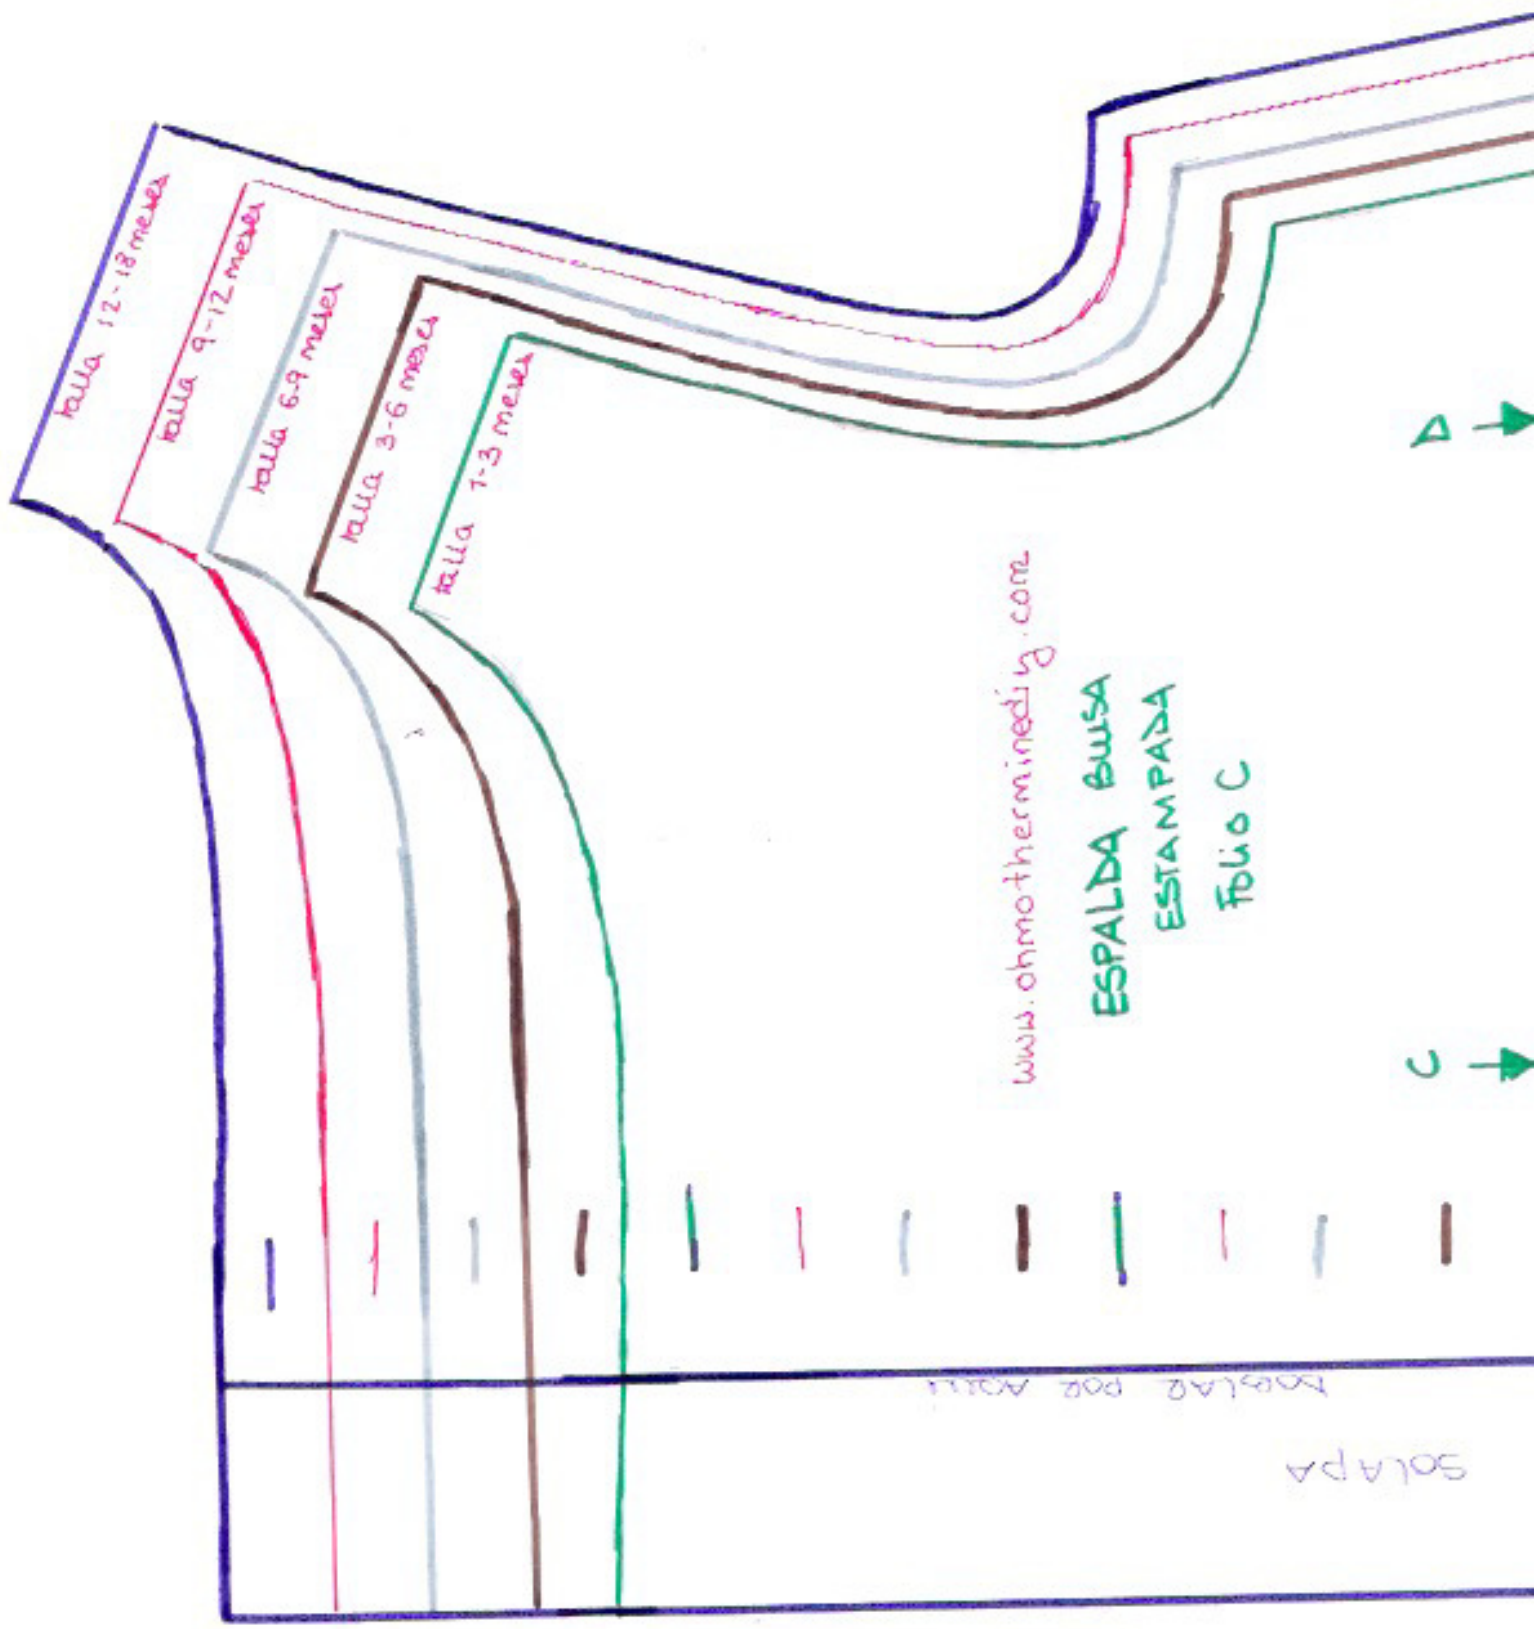

BUSAS ESTAMPADA
DELANTERO

Folio A
www.ohmatheerminedig.com

folia 1 - 3 metros
folia 3-6 metros
folia 6-9 metros
folia 9-12 m
folia 12-18 metros

CENIZO PATRON - COINCIDIR DOBLEZ RE LA

A

B

BUSA ESTAMPADA

DELANTERO

Folio B

www.ohmohethermideity.com

talla 12-18 meses

talla 9-12 meses

talla 6-9 meses

talla 3-6 meses

talla 1-3 meses

www.ohmothermediy.com

ESPALDA BUSA

ESTAMPADA

Folio C

SOLAPA

Mueble por medir

C →

A →

ESPALDA BUUSA
ESTAMPADA

Folio D

www.ohmothermindediy.com

talla 12-13
talla 9-12
talla 6-9
talla 3-6
talla 1-3

BLS **CUELLO BUSA ESTAMPADA**
con margenes de costura ya incluidos
www.ohmatheर्मine.net

compatible con bols
casero **PRIMO**