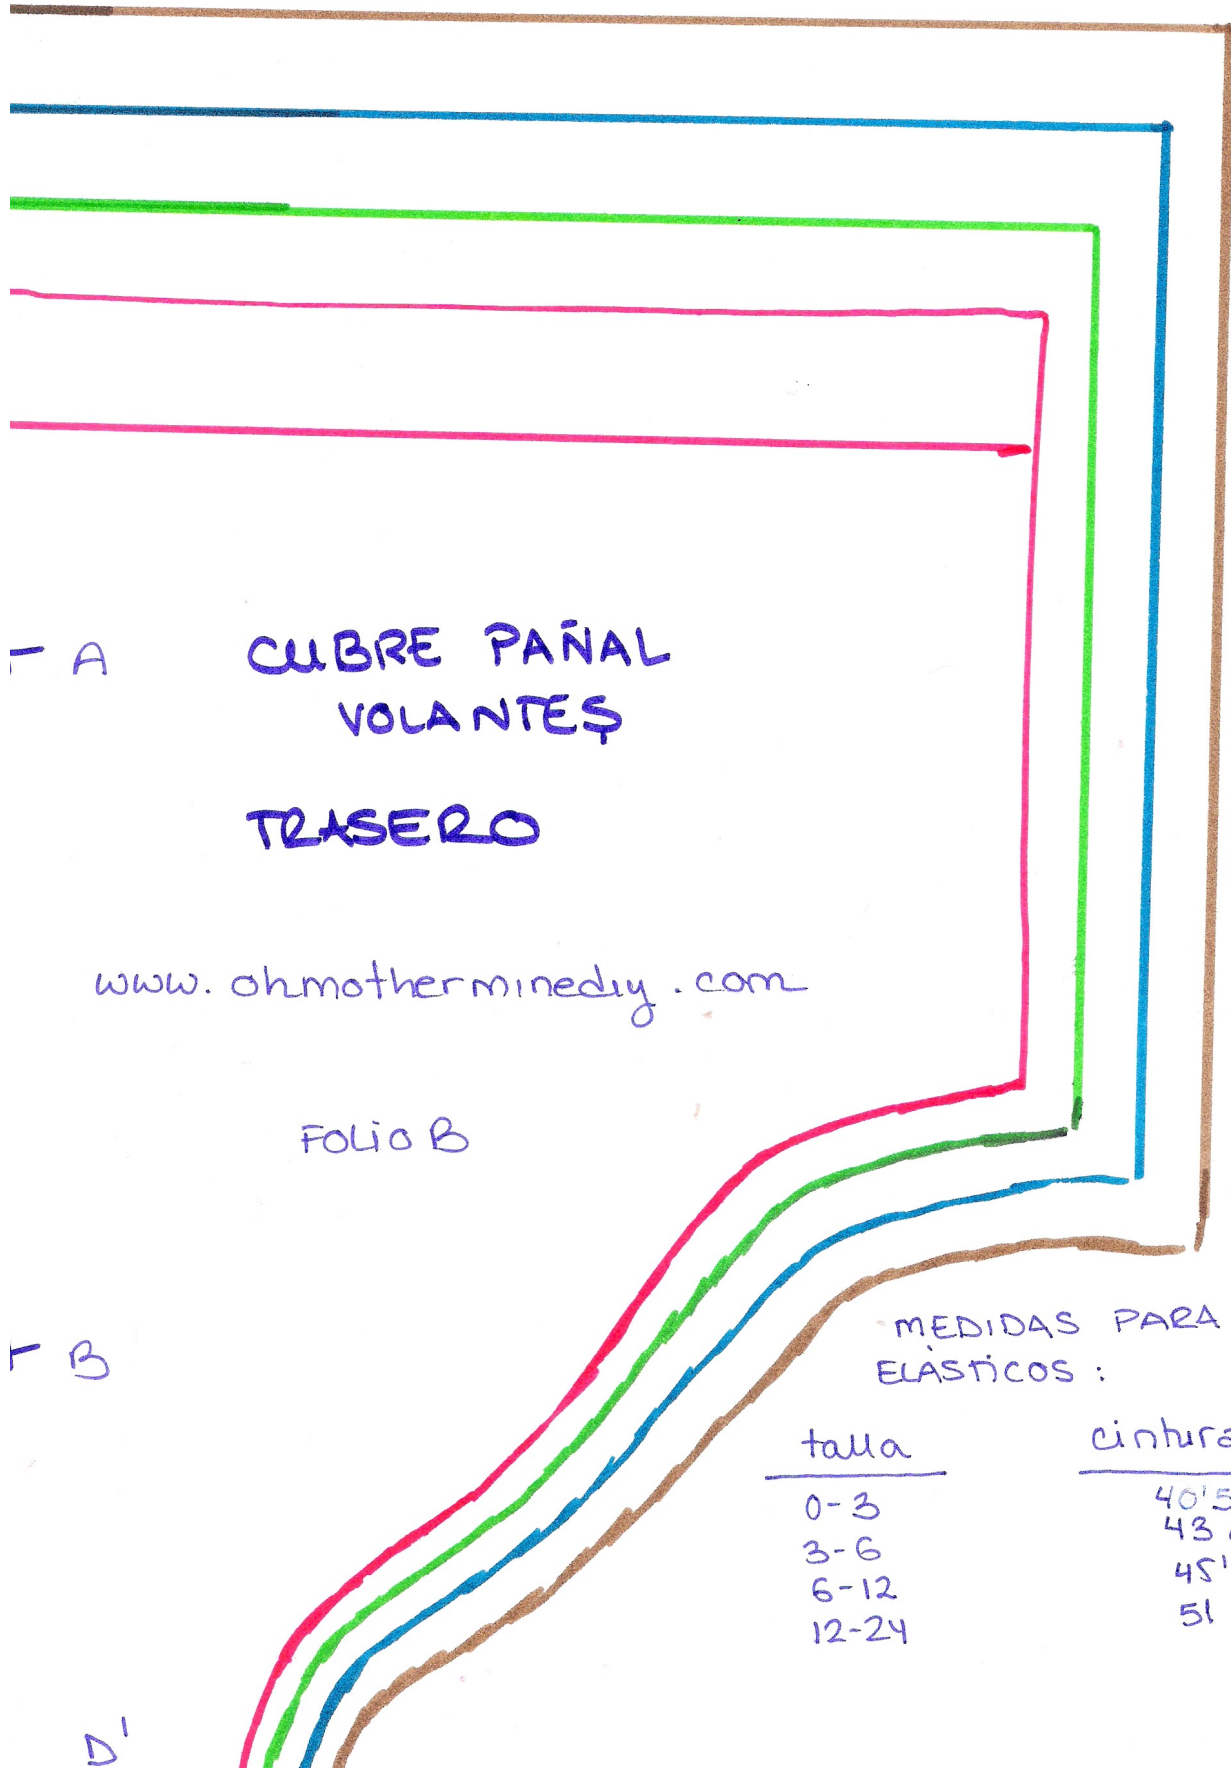

MEDIDAS PARA LOS ELÁSTICOS:

talla	Piernas (cortar 2)
0-3	25'5 cm
3-6	28 cm
6-12	30'5 cm
12-24	33 cm

A CUBRE PAÑAL  
VOLANTES  
TRASERO

[www.ohmothermindedy.com](http://www.ohmothermindedy.com)

FOLIO B

B

MEDIDAS PARA CORTAR ELÁSTICOS :

talla	cintura (cortar 1)
0-3	40.5 cm
3-6	43 cm
6-12	45.5 cm
12-24	51 cm

D'

-D www.ohmothermedly.com

FOUO D

CUBRE PAÑAL VOLANTES  
DELANTERO

-C

D