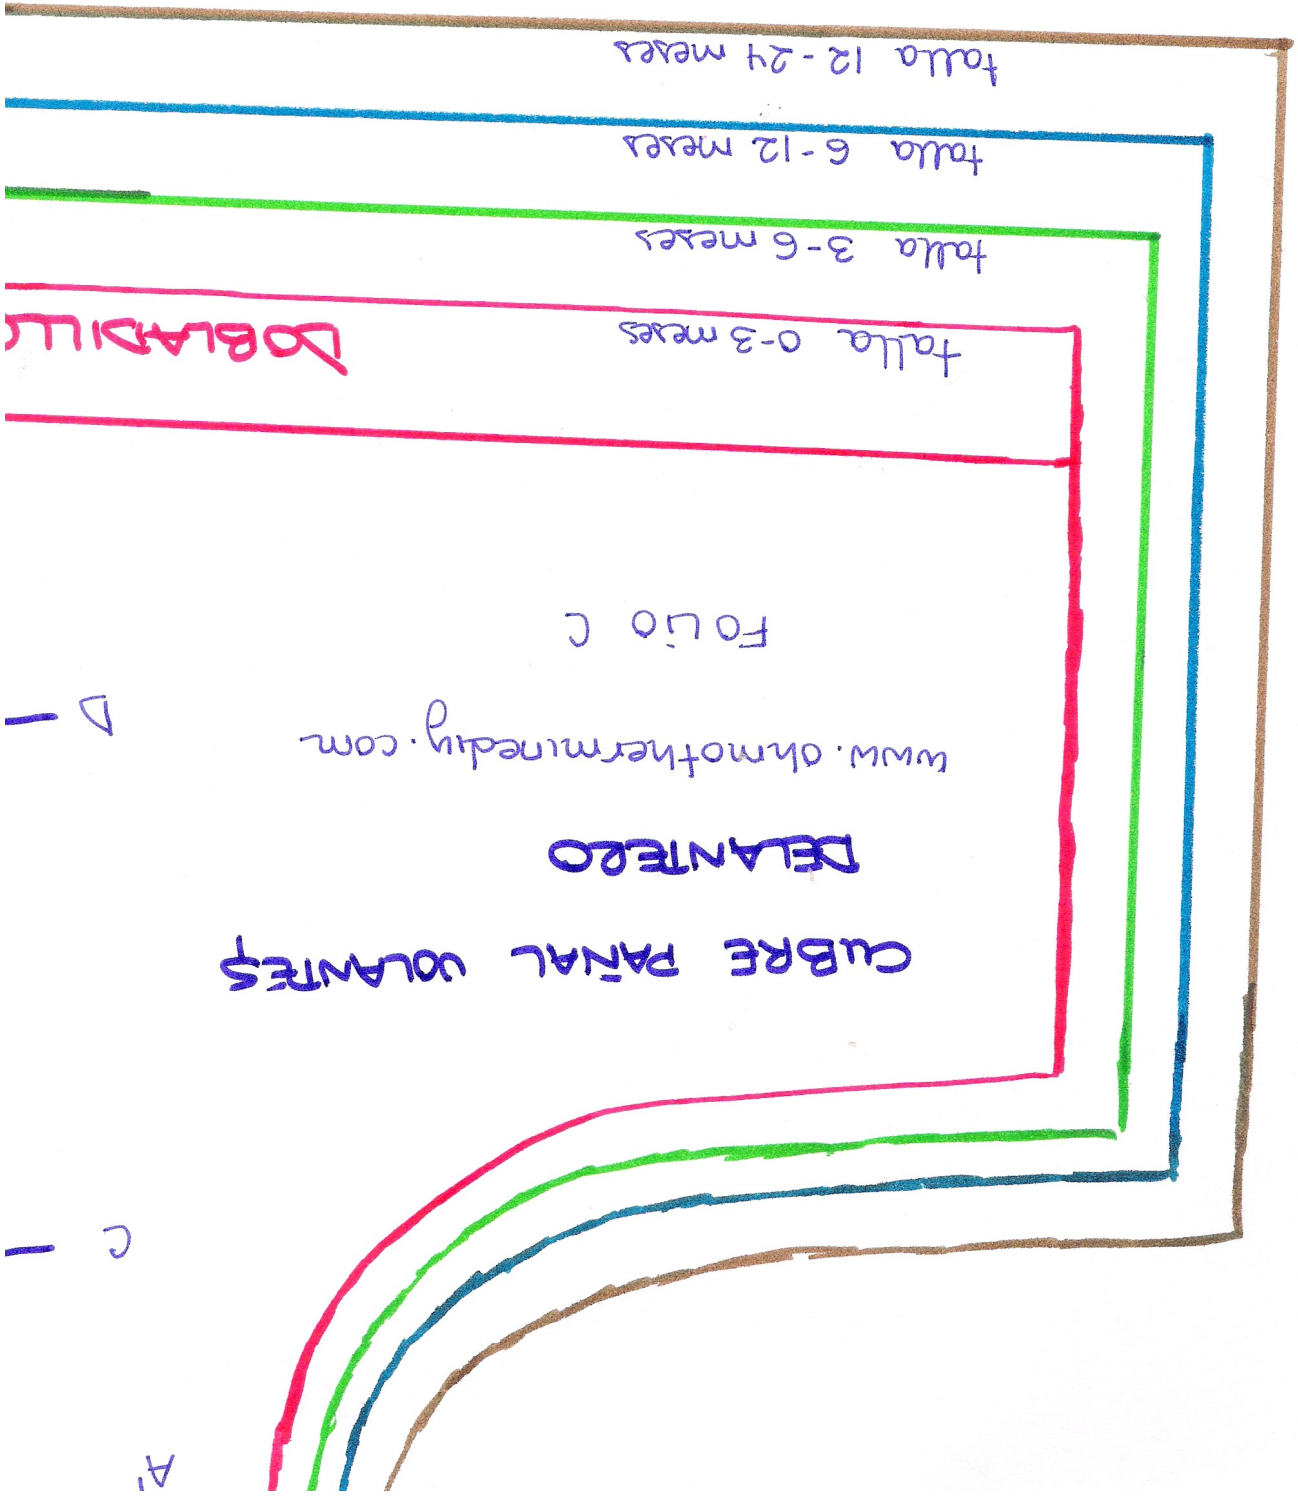

MEDIDAS PARA LOS ELÁSTICOS:

talla	Piernas (cortar 2)
0-3	25'5 cm
3-6	28 cm
6-12	30'5 cm
12-24	33 cm

A CUBRE PAÑAL  
VOLANTES  
TRASERO

[www.ohmothermindedy.com](http://www.ohmothermindedy.com)

FOLIO B

B

MEDIDAS PARA CORTAR ELÁSTICOS :

talla	cintura (cortar 1)
0-3	40.5 cm
3-6	43 cm
6-12	45.5 cm
12-24	51 cm

D'

-D www.ohmothermedly.com

FOUO D

CUBRE PAÑAL VOLANTES  
DELANTERO

-C

D