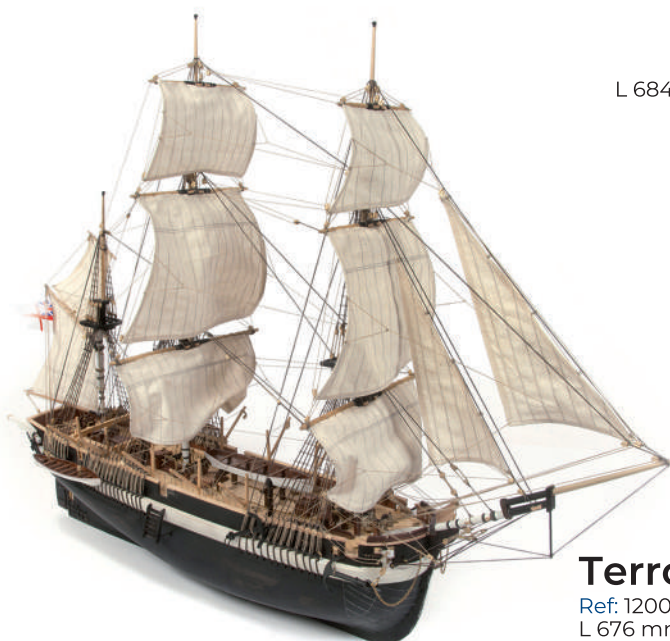

HMS VICTORY

EL INIGUALABLE

Ref: PR001

L 1172 mm/ H 785 mm/ W 406 mm

Scale:1:87

www.occre.com

Golden Hind

Ref: 12003

L 643 mm/ H 450 mm/ W 230 mm

Scale: 1:85

Beagle

Ref: 12005

L 720 mm/ H 480 mm/ W 230 mm

Scale: 1:60

Buccaneer

Ref: 12002

L 565 mm/ H 450 mm/ W 230 mm

Scale: 1:100

Terror

Ref: 12004

L 676 mm/ H 504 mm/ W 195 mm

Scale: 1:75

Erebus

Ref: 12009