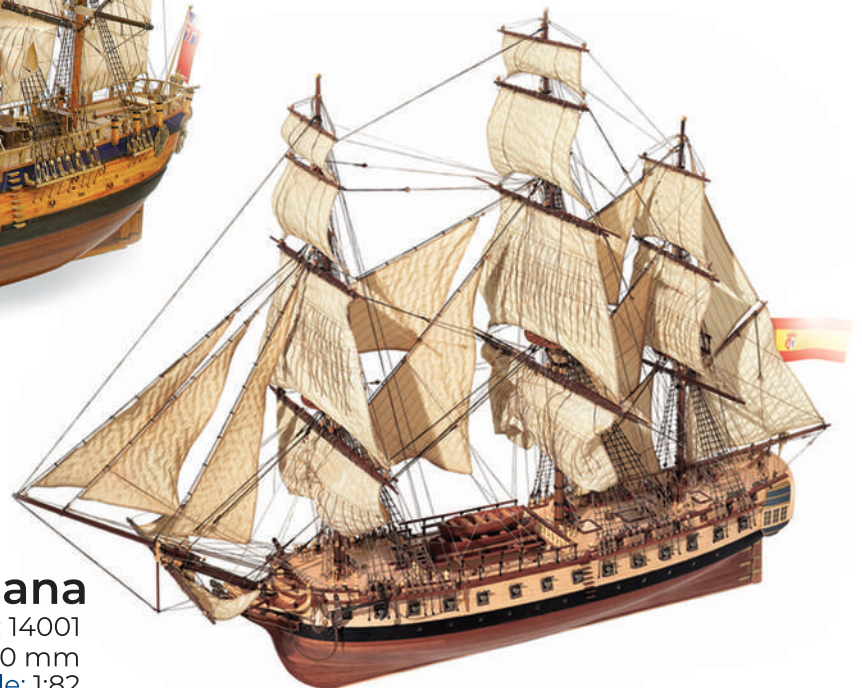

L 785 mm / H 695 mm / W 310 mm

Scale: 1:60

Endeavour

Ref: 14005

L 815 mm / H 680 mm / W 300 mm

Scale: 1:54

Diana

Ref: 14001

L 850 mm / H 635 mm / W 360 mm

Scale: 1:82

Mississippi

Ref:14003

L 740 mm / H 325 mm / W 150 mm

Scale: 1:80

Ntra. Sra. de las Mercedes

Ref: 14007