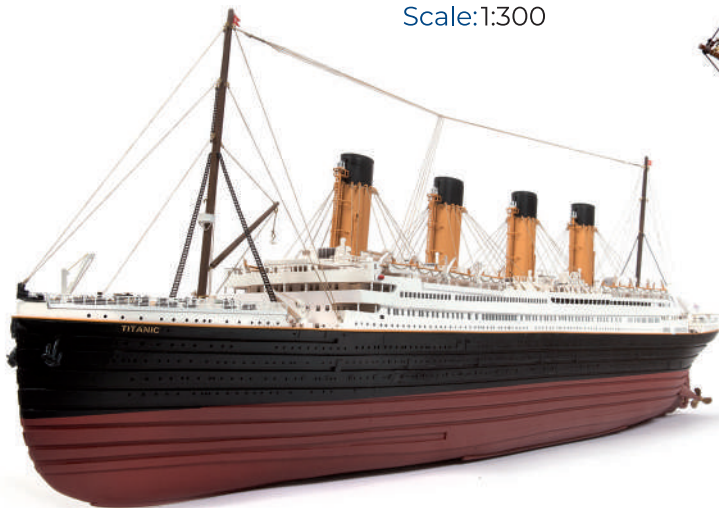

L 845 mm / H 640 mm / W 365 mm

Scale: 1:85

Titanic

Ref: 14009

L 896 mm/ H 242 mm/ W 115 mm

Scale:1:300

SECCIÓN Santísima Trinidad

Ref: 16800

L 90 mm/H 876 mm/W 415 mm

Scale: 1:90

Flying Dutchman

Ref: 14010

L 775 mm/ H 645 mm/ W 300 mm

Scale: 1:50

Amerigo Vespucci

Ref: 15006