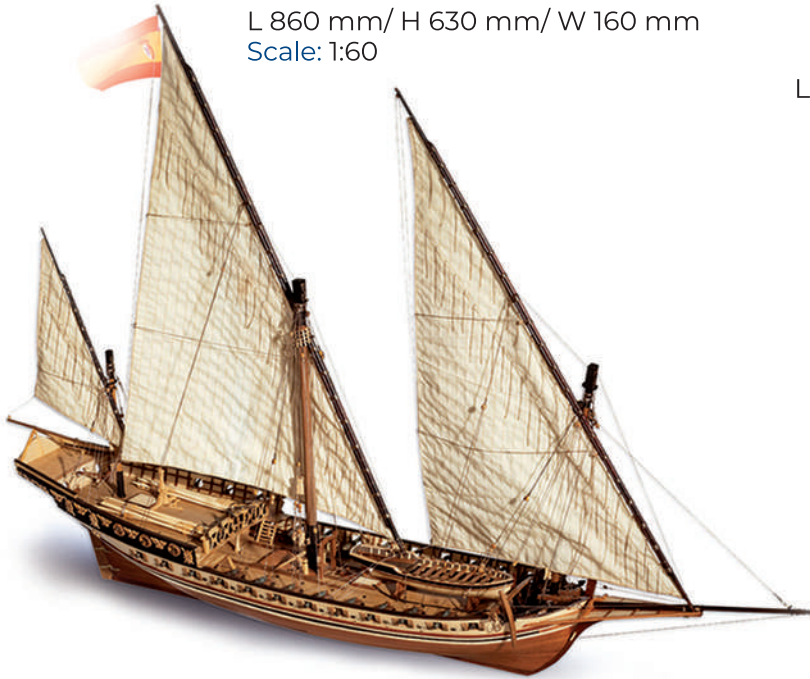

L 950 mm/H 566 mm/W 259 mm

Scale: 1:95

Prinz Eugen

Ref: 16000

L 1070 mm/H 290 mm/W 175 mm

Scale: 1:200

Jabeque

Ref: 14002
L 860 mm/ H 630 mm/ W 160 mm
Scale: 1:60