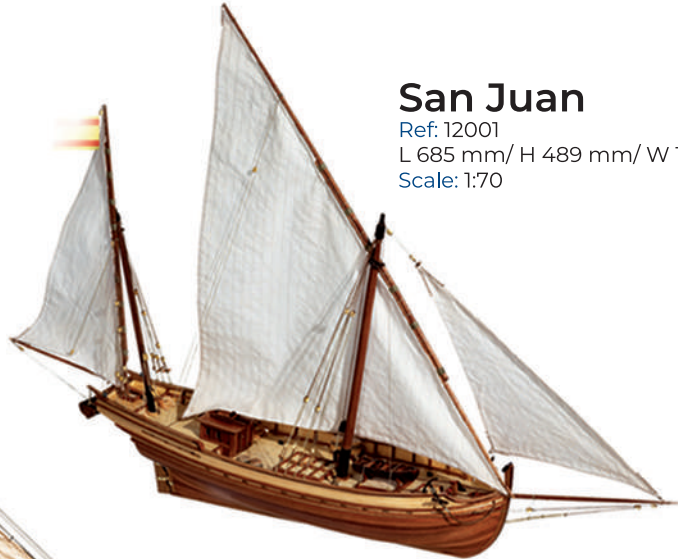

La Candelaria

Ref: 13000

L 695 mm/ H 525 mm/ W 260 mm

Scale: 1:85

San Juan

Ref: 12001

L 685 mm/ H 489 mm/ W 123 mm

Scale: 1:70