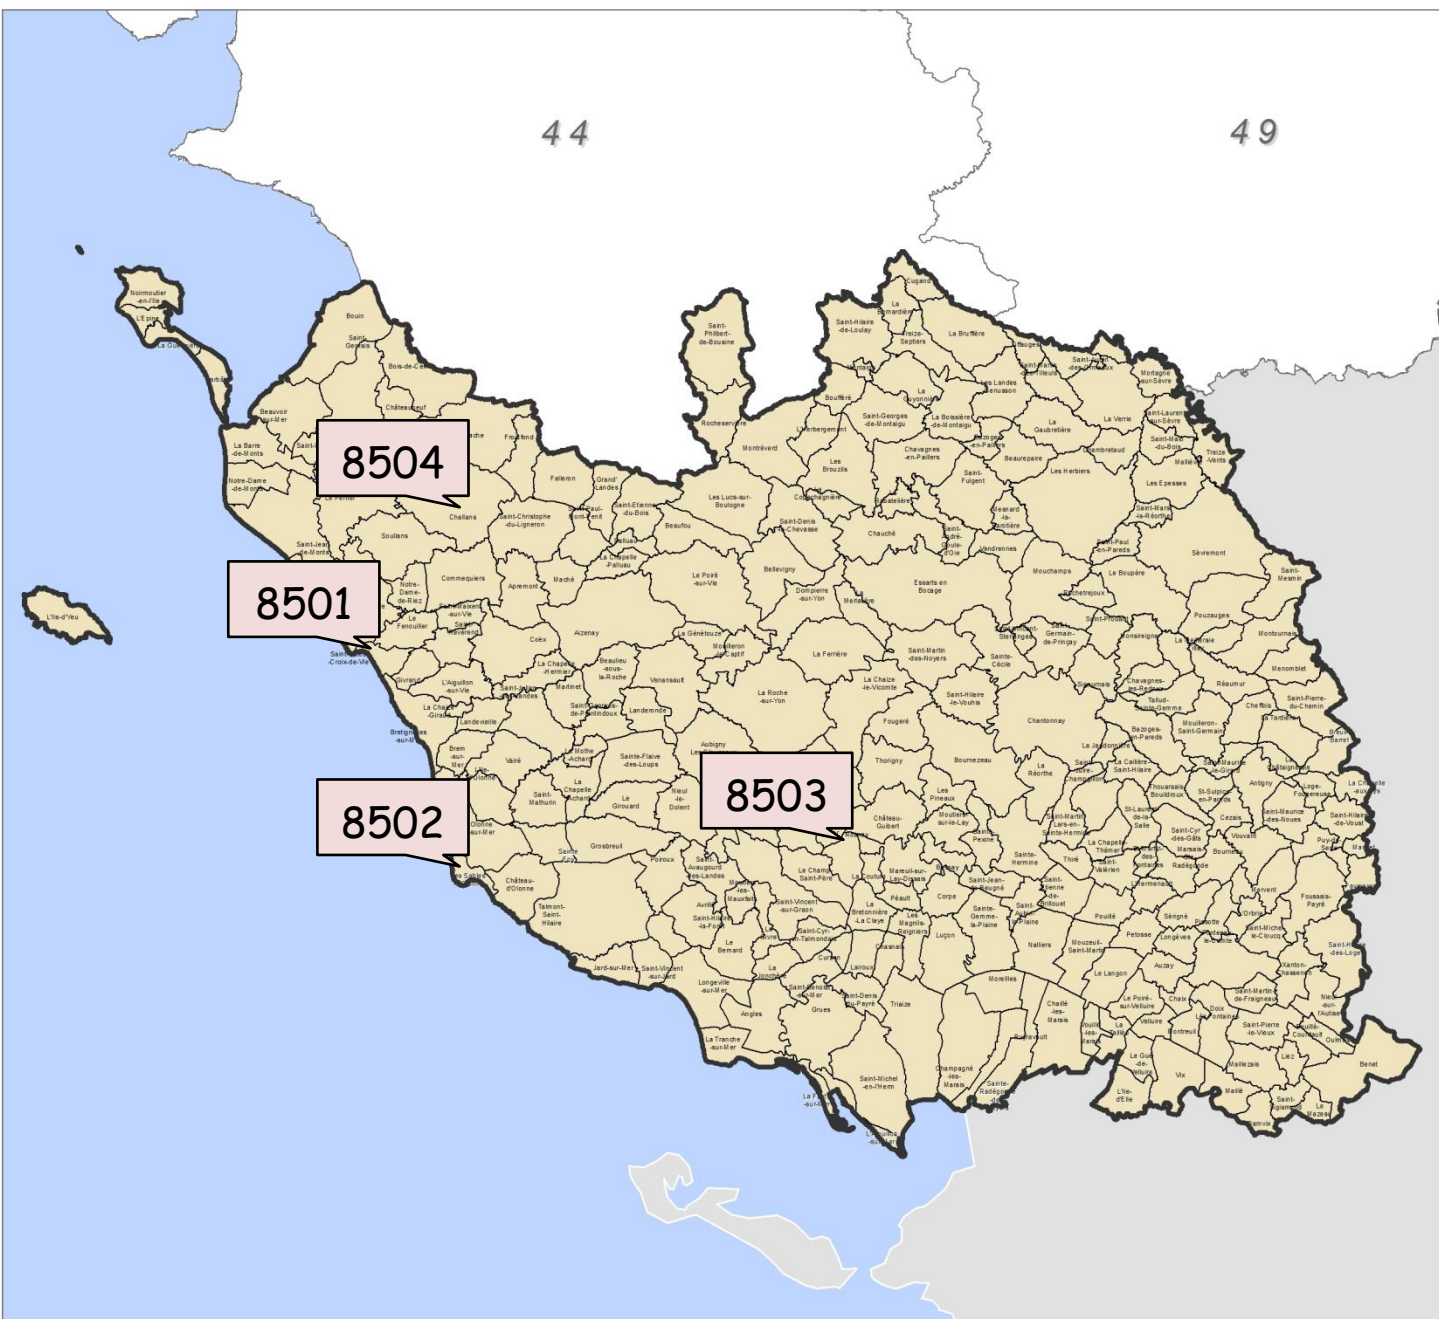

Communes de Vendée

44

49

L'Implantation des Confréries de
L'Ambassade Régionale en 85

8501 * Confrérie de
la Sardine

85800 ST GILLES CROIX DE VIE

8502 * Confrérie de la Sole
des Sables d'Olonne

85100 LES SABLES D'OLONNE

8503 * Confrérie des Vins des
Fiefs Vendéens

85320 ROSNAY

8504 * Confrérie du Canard du
Pays de Challans

85300 CHALLANS

Données Ambassade Régionale des Confréries
des Pays de la Loire
m. à. j. 21/10/2022

Cartographie © Date: 29/06/2016
Réalisation : Pôle Information Observation et SIG
Fond de carte : BD Cartho © IGN
Source des données : Région des Pays de la Loire