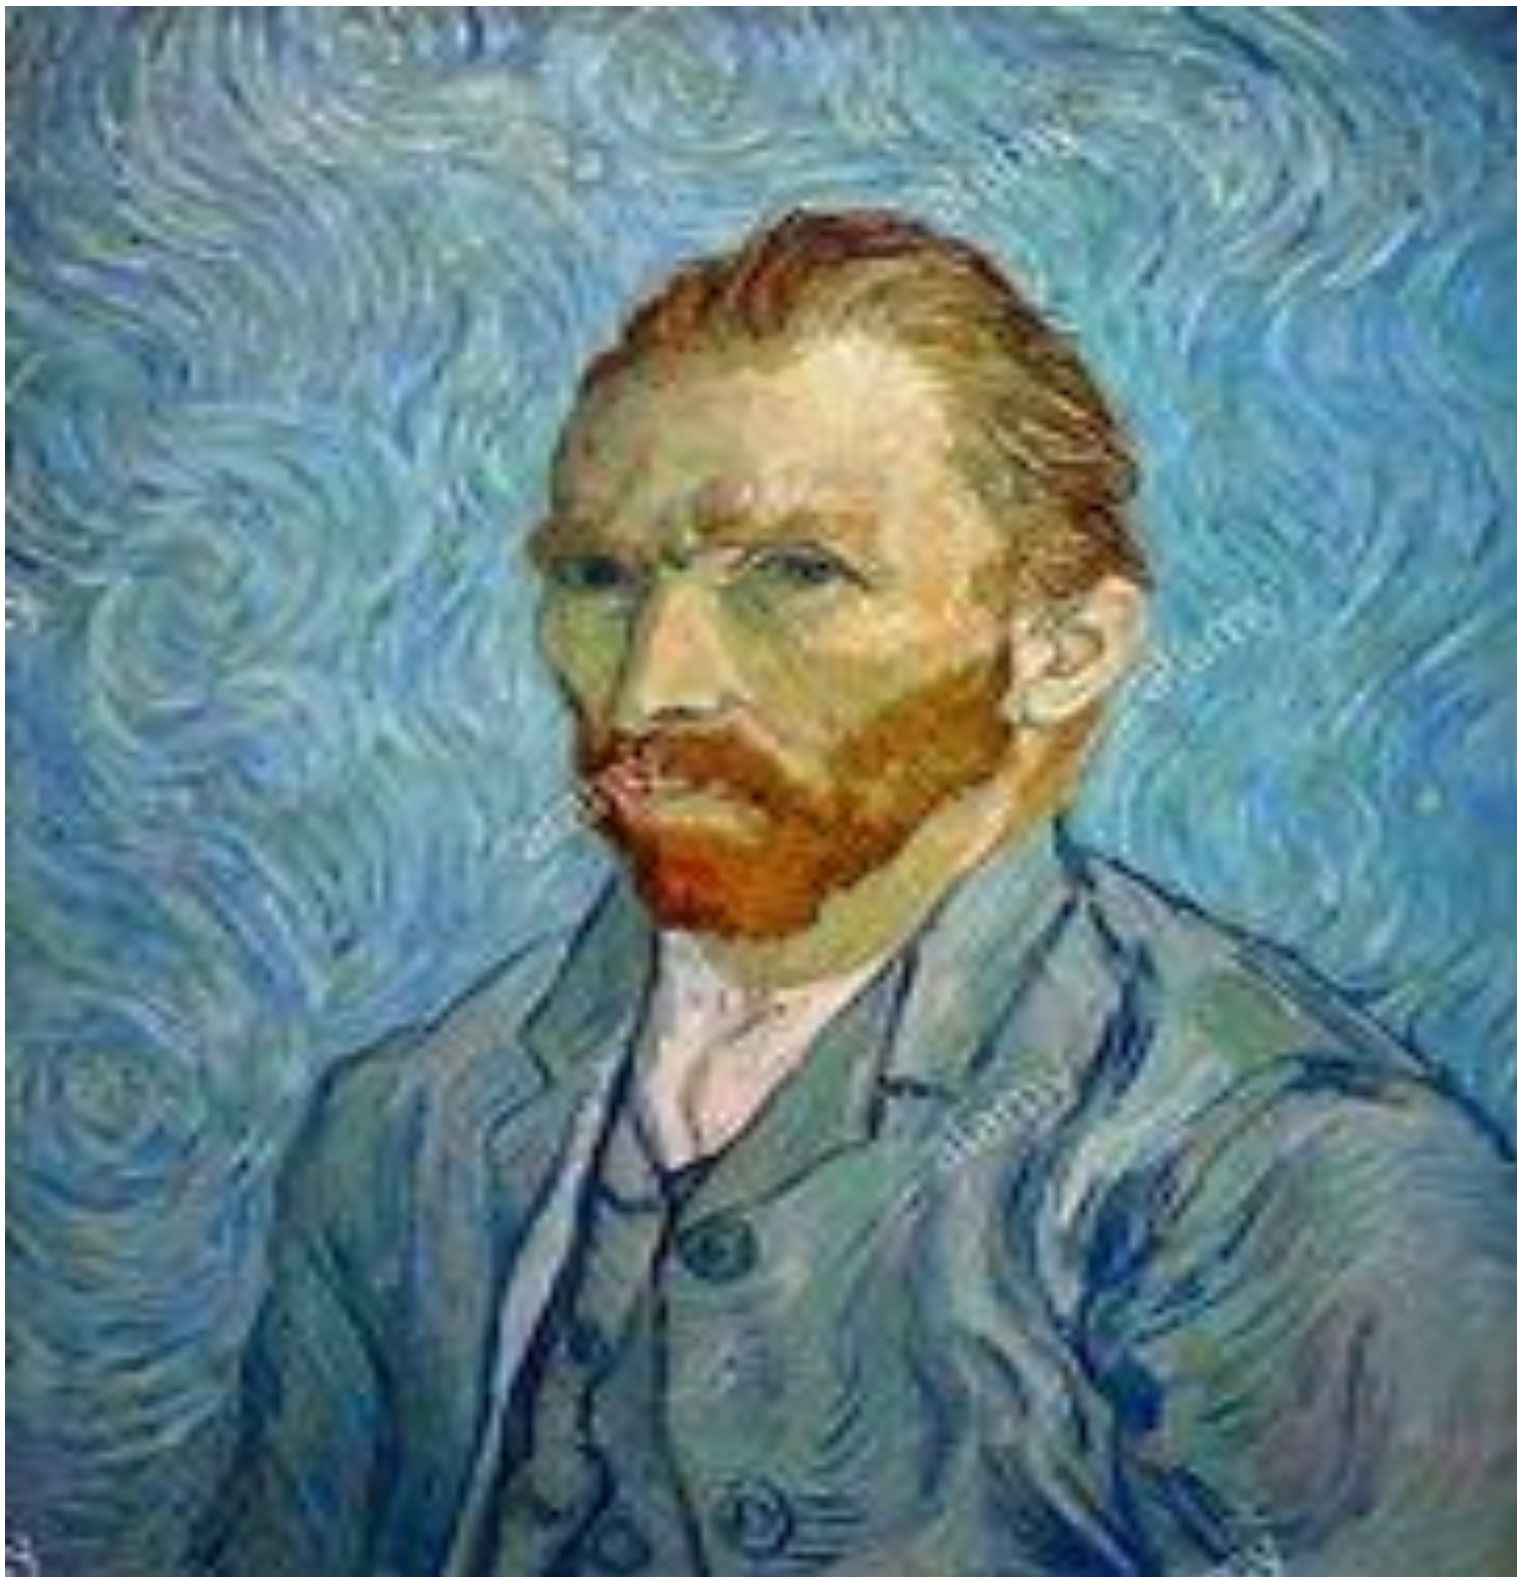

Dessin de SWAVIO

Portrait
par Darren Crowley

Portrait façon
manga

Détail
d'un œil
par CG.Dessin

PORTRAITS D'ARTISTES CÉLÈBRES

Autoportrait de
Vincent Van Gogh,
1889,
Musée D'Orsay,
Paris

Autoportraits de Picasso

Portrait
réalisé par
Picasso

*La jeune fille
à la perle,*
Johannes Vermeer
(vers 1665)

Paul KLEE

Peintre suisse 1879-1940

La Joconde,
Léonard de Vinci
(1503-1506)