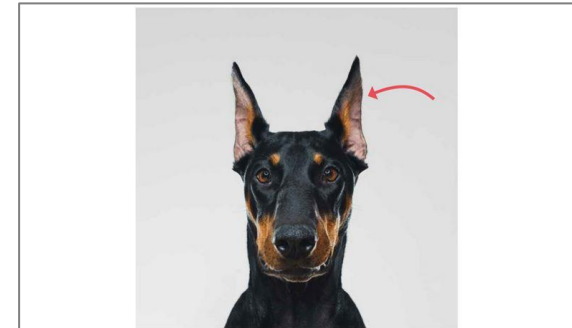

**Ordre et raison d'arrivée
des personnages
de l'album
« UN PEU PERDU »
de Chris Haughton**

Mis en images par Tiphaine PONS

Si on résume :

Bébé Chouette est encore petit. Il ne sait pas bien dire comment est sa maman.

MAMAN CHOUETTE EST GRANDE.

ELLE A AUSSI :

OREILLES POINTUES

Ce ne sont pas des oreilles

mais des aigrettes
(des plumes)

ET ELLE A AUSSI :

DES YEUX IMMENSES