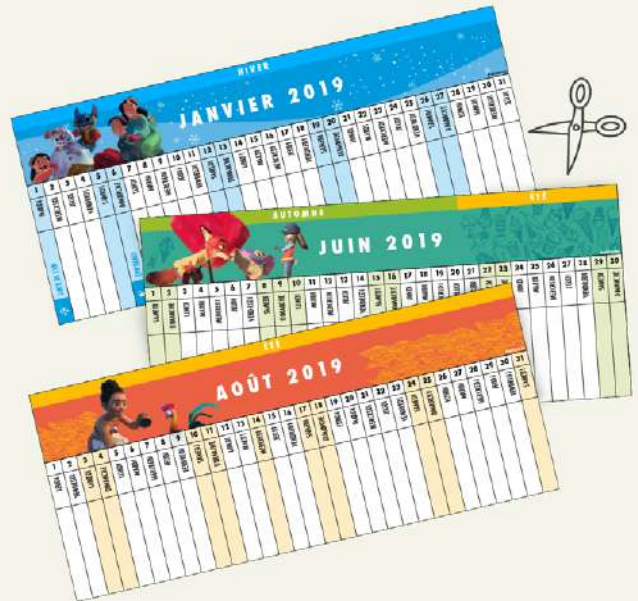

CISEAUX

+

COLLE

+

PINCE À LINGE

COMMENT FAIRE ?

IMPRIMEZ LES PAGES 3 À 14 PUIS DÉCOUPEZ-LES.

IMPRIMEZ "L'INDICATEUR DE TEMPS" EN PAGE 15, DÉCOUPEZ-LE PUIS COLLEZ-LE SUR VOTRE PINCE À LINGE. ELLE VOUS PERMETTRA ENSUIE DE POSITIONNER FACILEMENT CELUI-CI SUR LES PAGES DE VOTRE POUTRE DU TEMPS.

IMPRIMEZ LES VIGNETTES ANNIVERSAIRE EN PAGE 15, DÉCOUPEZ-LES PUIS POSITIONNEZ-LES SUR VOTRE CALENDRIER AU JOUR SOUHAITÉ, POUR NE PAS OUBLIER LES ANNIVERSAIRES DE VOS PROCHES.

IL NE VOUS RESTE PLUS QU'À FIXER VOTRE POUTRE DU TEMPS SUR VOTRE MUR EN ENTIER OU JUSTE QUELQUES MOIS !

ÉTÉ

AUTOMNE

SEPTEMBRE 2018

©2018 Disney/Pixar

1	SAMEDI	
2	DIMANCHE	
3	LUNDI	RENTÉE SCOLAIRE 
4	MARDI	
5	MERCREDI	
6	JEDI	
7	VENDREDI	
8	SAMEDI	
9	DIMANCHE	
10	LUNDI	
11	MARDI	
12	MERCREDI	
13	JEDI	
14	VENDREDI	
15	SAMEDI	
16	DIMANCHE	
17	LUNDI	
18	MARDI	
19	MERCREDI	
20	JEDI	
21	VENDREDI	
22	SAMEDI	
23	DIMANCHE	AUTOMNE 
24	LUNDI	
25	MARDI	
26	MERCREDI	
27	JEDI	
28	VENDREDI	
29	SAMEDI	
30	DIMANCHE	

AUTOMNE

OCTOBRE 2018

©2018 Disney

1	LUNDI	
2	MARDI	
3	MERCREDI	
4	JEDI	
5	VENDREDI	
6	SAMEDI	
7	DIMANCHE	FÊTE DES GRANDS-PÈRES
8	LUNDI	
9	MARDI	
10	MERCREDI	
11	JEDI	
12	VENDREDI	
13	SAMEDI	
14	DIMANCHE	
15	LUNDI	
16	MARDI	
17	MERCREDI	
18	JEDI	
19	VENDREDI	
20	SAMEDI	
21	DIMANCHE	
22	LUNDI	
23	MARDI	
24	MERCREDI	
25	JEDI	
26	VENDREDI	
27	SAMEDI	
28	DIMANCHE	
29	LUNDI	
30	MARDI	
31	MERCREDI	HALLOWEEN