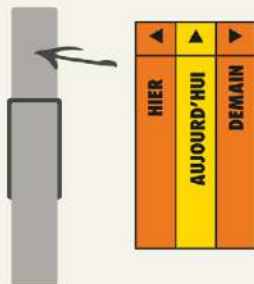

CISEAUX

+

COLLE

+

PINCE À LINGE

COMMENT FAIRE ?

IMPRIMEZ LES PAGES 3 À 14 PUIS DÉCOUPEZ-LES.

IMPRIMEZ "L'INDICATEUR DE TEMPS" EN PAGE 15, DÉCOUPEZ-LE PUIS COLLEZ-LE SUR VOTRE PINCE À LINGE. ELLE VOUS PERMETTRA ENSUIE DE POSITIONNER FACILEMENT CELUI-CI SUR LES PAGES DE VOTRE POUTRE DU TEMPS.