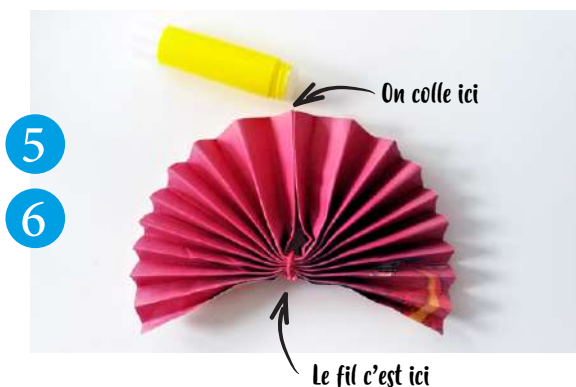

ÉVENTAILS

AVEC

Disney
Extras

TOUJOURS PLUS DE PETITS PLUS

ÉVENTAILS MULAN

Que ce soit dans la rue, dans les transports ou sur la plage, rafraîchissez-vous grâce à ces éventails aux couleurs de Mulan. Faciles à réaliser et pliables, vous pourrez les emmener dans chacune de vos escapades.

Ce qu'il vous faut

- Une imprimante pour imprimer les visuels
 - Une paire de ciseaux
 - De la colle et/ou du scotch double face
- Des bâtonnets en bois (des bâtonnets de glace assez longs peuvent faire l'affaire) ou de simples pailles
 - Du fil
 - Du masking tape (optionnel)

ÉVENTAILS MULAN

Comment le faire ?

- 1 Imprimez la feuille avec le recto et le verso des éventails au format paysage.
- 2 Découpez ensuite le recto et le verso en suivant les pointillés.
- 3 Collez le recto et le verso ensemble en veillant à ne pas mettre trop de colle afin que le papier ne soit pas trop humide.

 Pliez les feuilles en accordéon de manière régulière en suivant les 2 marques noires présentes sur chaque visuel qui vous indiquent la largeur de la première bande. Utilisez ensuite votre première bande comme repère. Veillez à réaliser vos pliages sur la partie la moins large de votre feuille, comme dans notre exemple.
- 5 Pliez ensuite la feuille en deux afin de coller les deux parties du haut et former un arrondi. Vous pouvez également utiliser du scotch double face en remplacement de la colle.
- 6 Glissez un fil au centre de l'éventail, de manière à attacher tous les plis ensemble