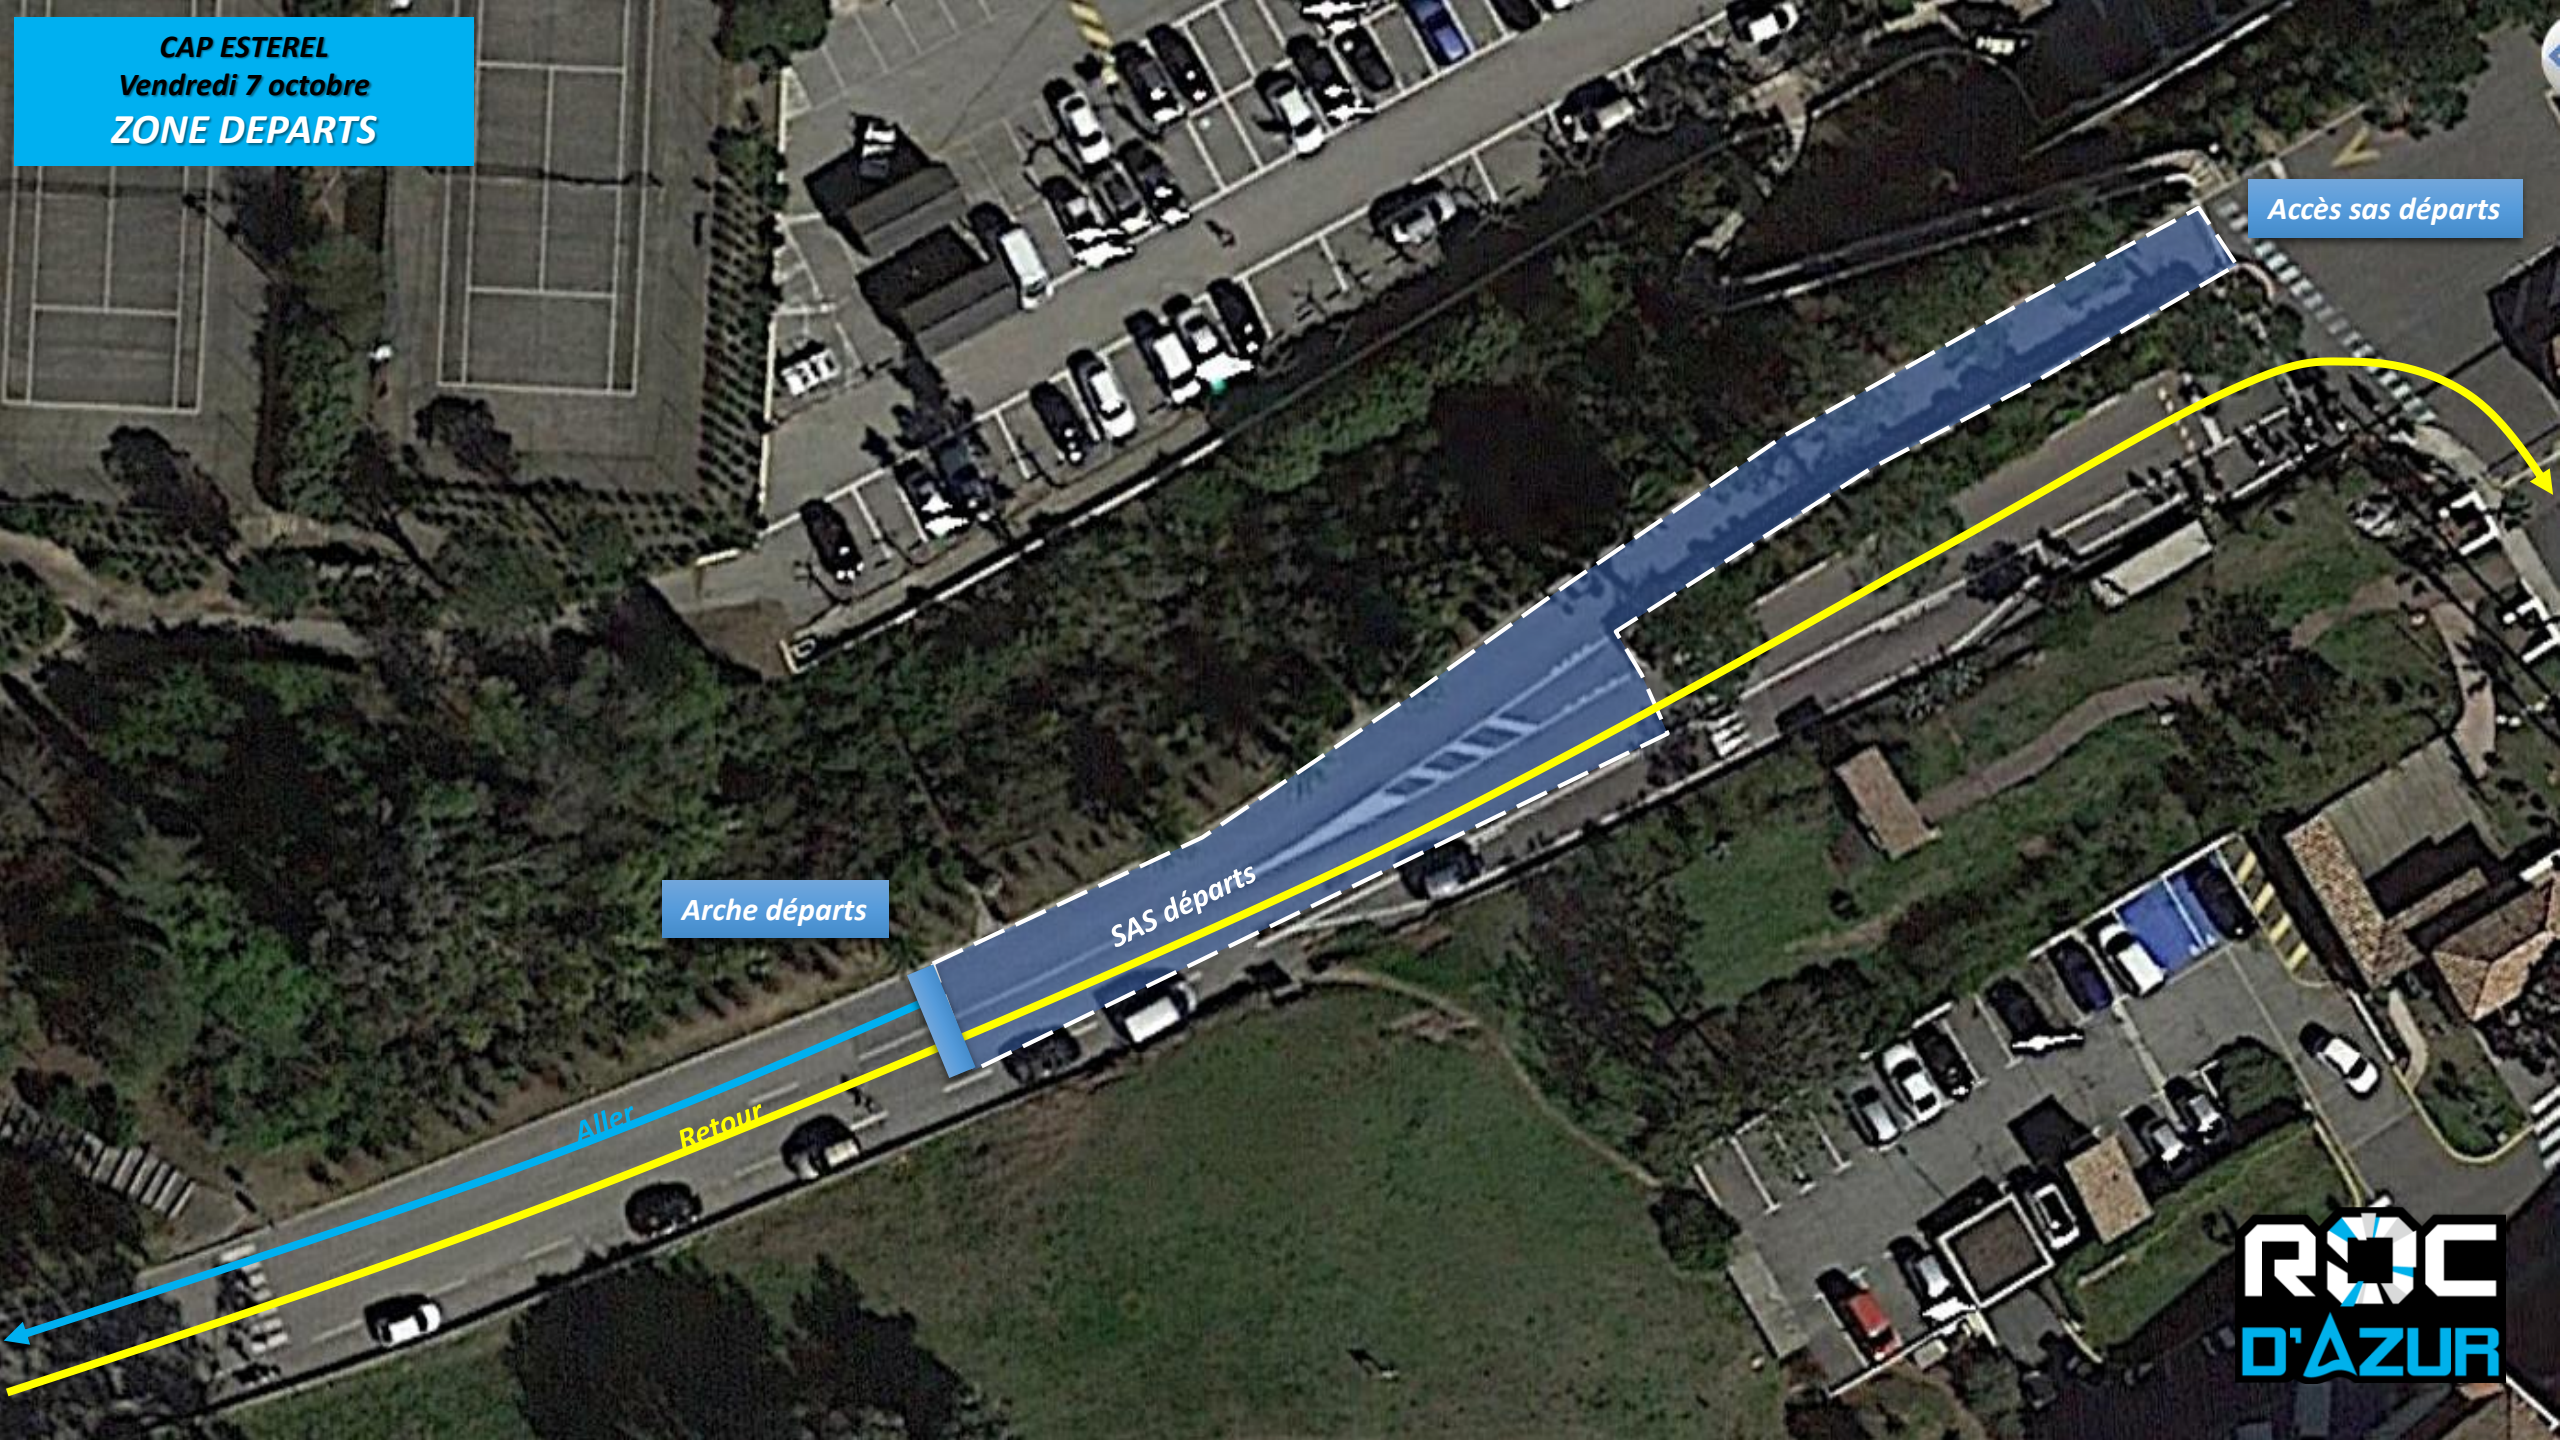

CAP ESTEREL
Vendredi 7 octobre

Parking concurrents

Cheminement concurrents depuis le parking

SAS départs

Arche de départ

Arche d'arrivée

Racks à vélos

T-shirt finisher et ravitaillement

Aller

Retour

RAC
D'AZUR

CAP ESTEREL
Vendredi 7 octobre
ZONE DEPARTS

Accès sas départs

Arche départs

SAS départs

Aller

Retour

ROC
D'AZUR

CAP ESTEREL
Vendredi 7 octobre
ZONE ARRIVEES

Arche d'arrivée

Racks à vélos

T-shirts finishers
et ravitaillement