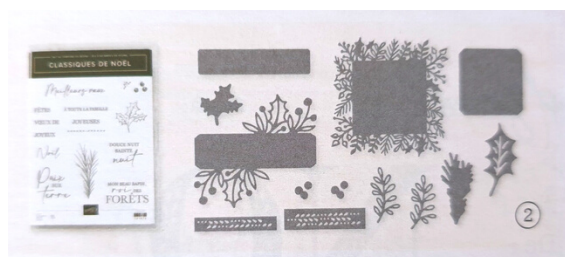

# Kit Artiscrap septembre 2023

Mini-album et carte pop-up

**Option 4** **95,75€ fdp inclus**

**Le kit version Joies de Noël  
+ le lot Classiques de Noël**

**Option 5** **102 € fdp inclus**

**Le kit version Prairie hivernale  
+ Lot Lisière merveilleuse**