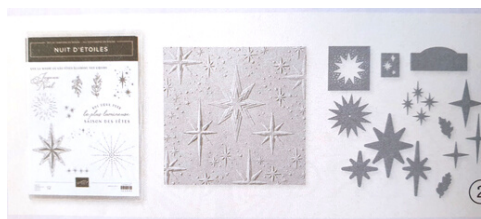

Option 3 BIS 102 € fdp inclus

**Le kit version Ô douce nuit
+ Lot Nuit d'étoiles**

Commande validée à réception du paiement : chèque à l'ordre d'Isabelle Amara, ou Paypal entre proches ou virement bancaire.
Envoi des commandes à partir du 10 septembre.

Ces kits exclusifs sont proposés par Isabelle Amara-Plichon
démonstratrice Indépendante Stampin'up! 5037641

9 impasse des Sources 78125 Orphin