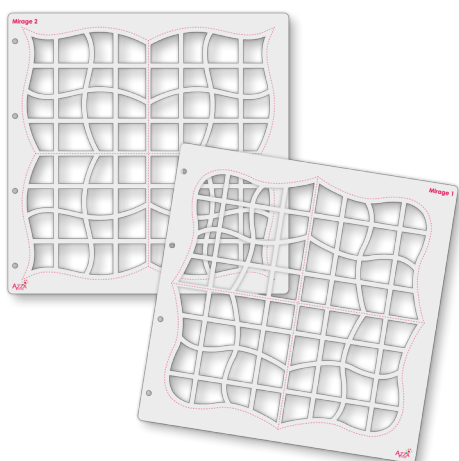

## Les produits 'Mirage'

ALI 1507  
Kit AZZA Studio  
**'Mirage'**  
19,90€

Ce kit contient : 6 fiches illustrées de croquis et de 24 modèles, une des figurines silhouette et un duo de gabarits.

GAB 718  
Duo de gabarits  
**'Mirage'**  
10,50€

Format : 30x30cm

Disponibles à partir du 15/03/2016

PAP 1044  
Figurines silhouette  
**'Mirage'**  
4,00€

Format : 18x12cm

Disponibles à partir du 15/03/2016

**Les produits 'Feuillets XL'**

ALI 2005  
Kit AZZA Focus  
**'Les feuillets XL'**  
32,00€

Ce kit contient : un livre de 80 pages et des pages reportage prédécoupées : 1 set de pages 'Mirage 1' et 1 set de pages 'Mirage2'.

**ÉDITION LIMITÉE**

ALB 950  
Set de pages  
**'Feuillets Mirage 1'**  
8,20€