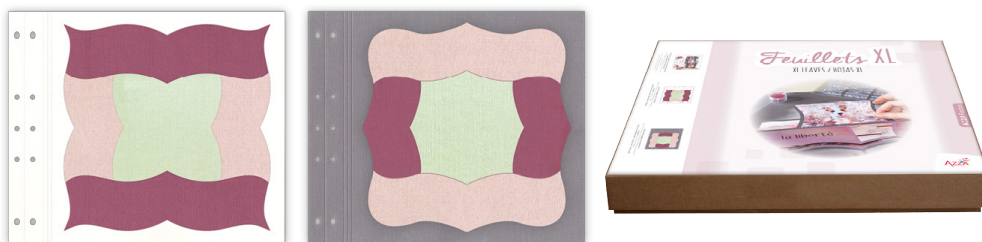

## Les produits 'Mirage'

ALI 1507  
Kit AZZA Studio  
**'Mirage'**  
19,90€

Ce kit contient : 6 fiches illustrées de croquis et de 24 modèles, une des figurines silhouette et un duo de gabarits.

GAB 718  
Duo de gabarits  
**'Mirage'**  
10,50€

Format : 30x30cm

Disponibles à partir du 15/03/2016

PAP 1044  
Figurines silhouette  
**'Mirage'**  
4,00€

Format : 18x12cm

Disponibles à partir du 15/03/2016

**Les produits 'Feuillets XL'**

ALI 2005  
Kit AZZA Focus  
**'Les feuillets XL'**  
32,00€

Ce kit contient : un livre de 80 pages et des pages reportage prédécoupées : 1 set de pages 'Mirage 1' et 1 set de pages 'Mirage2'.

**ÉDITION LIMITÉE**

ALB 950  
Set de pages  
**'Feuillets Mirage 1'**  
8,20€

Format : 30x30cm

ALB 949  
Set de pages  
**'Feuillets Mirage 2'**  
8,20€

Format : 30x30cm

ALI 618  
Livre Focus  
**'Feuillets XL'**  
19,90€

Format : 25x21cm