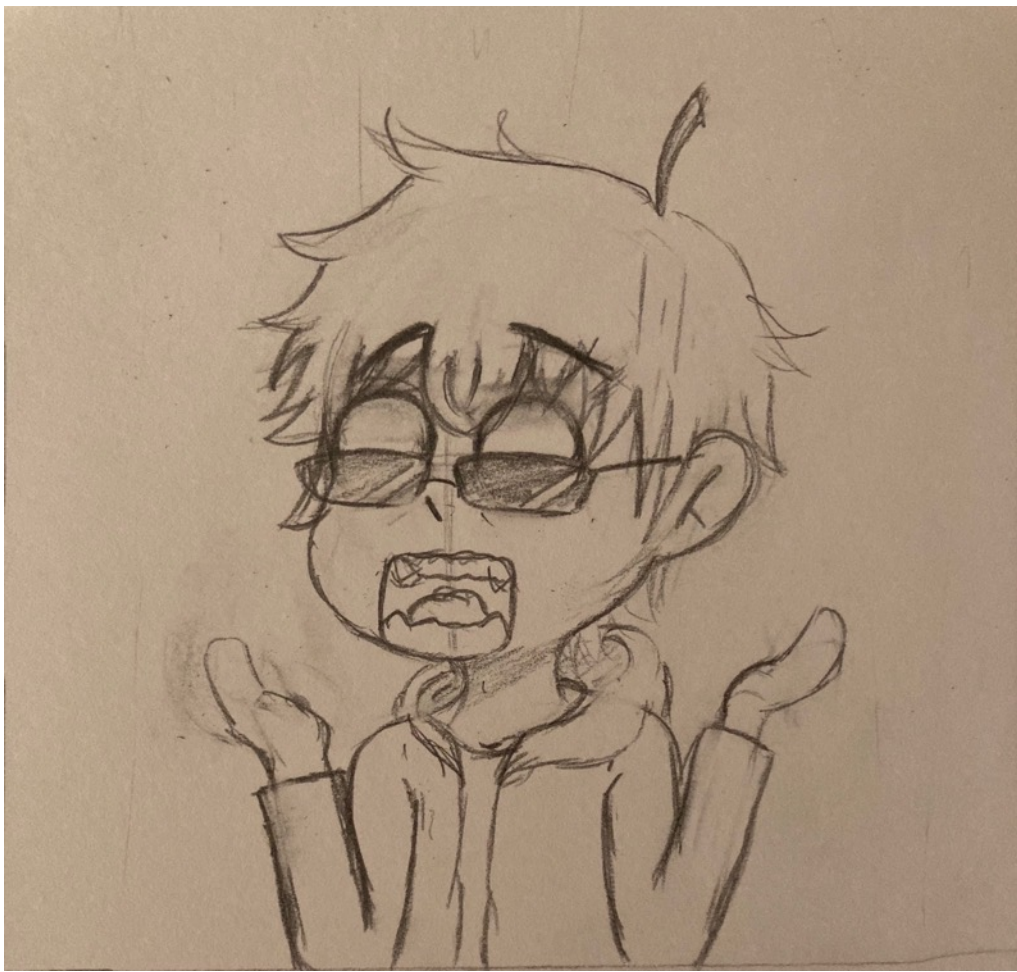

Portfolio

Gabriel Cisneros

Perspectives et paysages

Étude graphique pour représenter un paysage

Paysage aride du désert

Paysage de campagne

Objets et volumes

Personnages

Modèles vivants

Visages

Le projet « Réflexion » est un travail interactif avec le spectateur qui, grâce au miroir, se complète lui et le demi portrait.

Série de
dessins/photographies