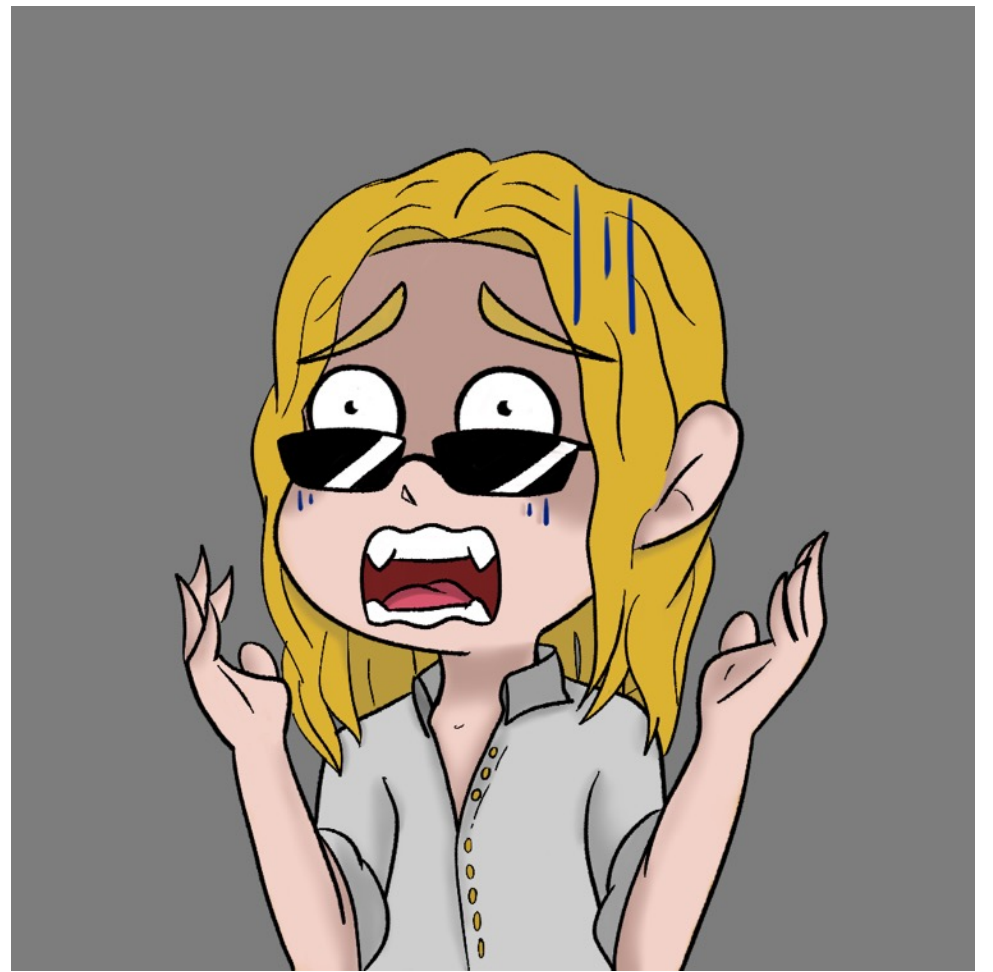

Portfolio

Gabriel Cisneros

Perspectives et paysages

Étude graphique pour représenter un paysage

Paysage aride du désert

Paysage de campagne

Objets et volumes

Personnages

Modèles vivants

Visages

Le projet « Réflexion » est un travail interactif avec le spectateur qui, grâce au miroir, se complète lui et le demi portrait.

Série de
dessins/photographies