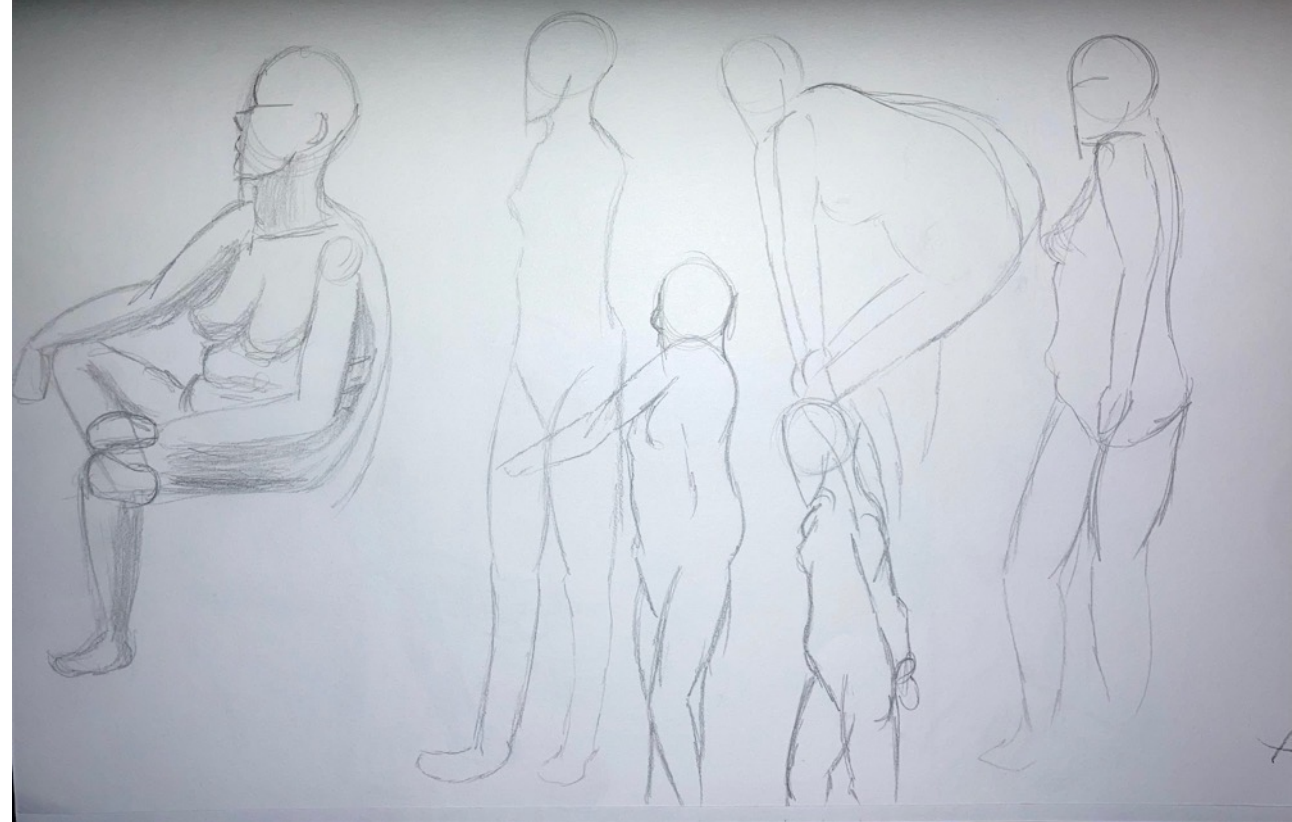

Portfolio

Gabriel Cisneros

Perspectives et paysages

Étude graphique pour représenter un paysage

Paysage aride du désert

Paysage de campagne

Objets et volumes

Personnages

Modèles vivants

Visages

Le projet « Réflexion » est un travail interactif avec le spectateur qui, grâce au miroir, se complète lui et le demi portrait.

Série de
dessins/photographies