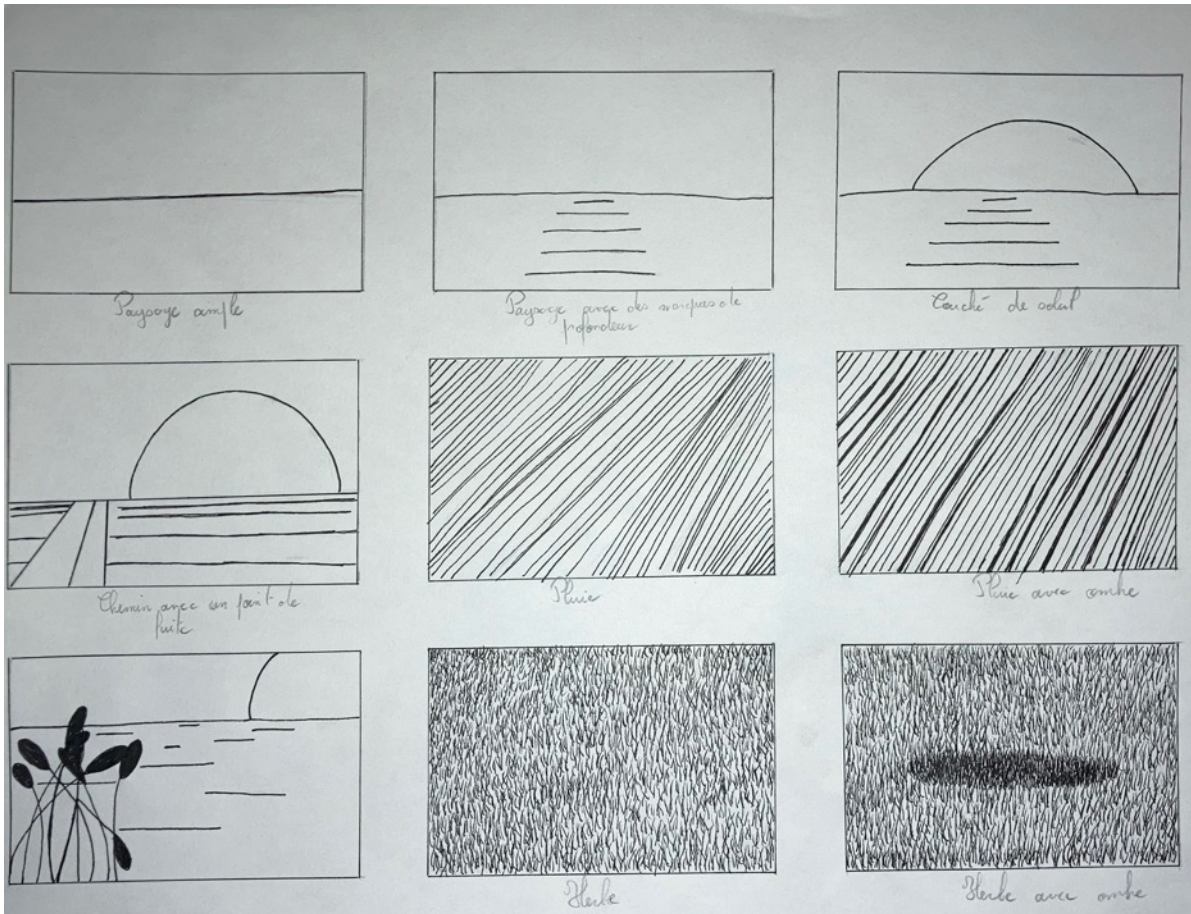

Portfolio

Gabriel Cisneros

Perspectives et paysages

Étude graphique pour représenter un paysage

Paysage aride du désert

Paysage de campagne

Objets et volumes

Personnages

Modèles vivants

Visages

Le projet « Réflexion » est un travail interactif avec le spectateur qui, grâce au miroir, se complète lui et le demi portrait.

Série de
dessins/photographies