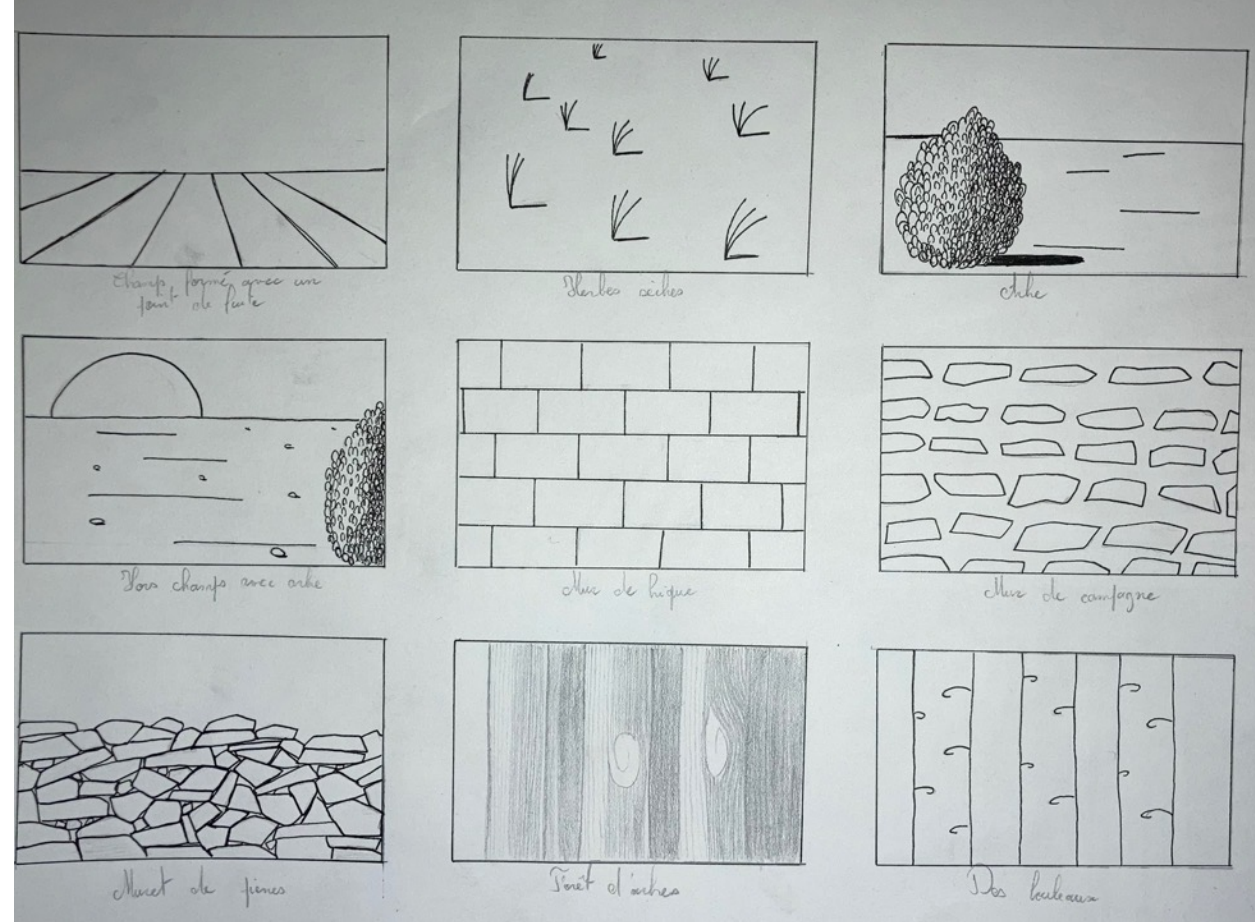

Portfolio

Gabriel Cisneros

Perspectives et paysages

Étude graphique pour représenter un paysage

Paysage aride du désert

Paysage de campagne

Objets et volumes

Personnages

Modèles vivants

Visages

Le projet « Réflexion » est un travail interactif avec le spectateur qui, grâce au miroir, se complète lui et le demi portrait.

Série de
dessins/photographies