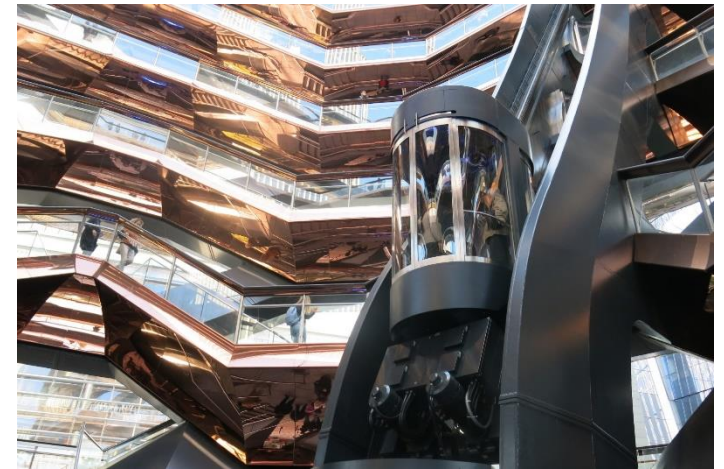

Photographie prise à New York et exposée à la mairie du 7ème arrondissement