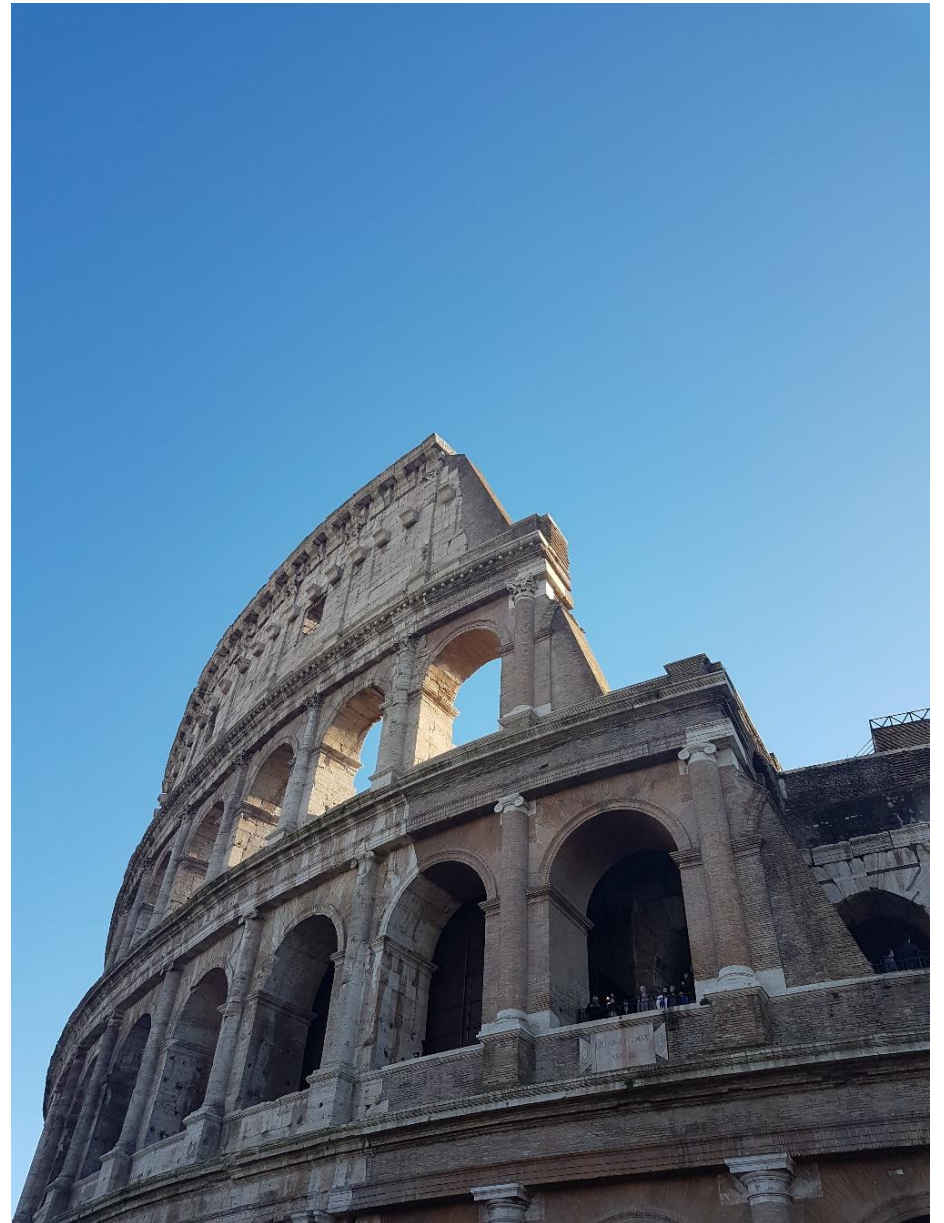

Photographie prise à Rome