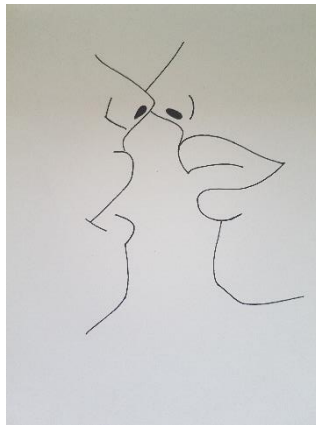

PORTEFOLIO

Julie Gauthier

Dessin au crayon à papier format A4

Tour Eiffel

Photographie prise à Paris

Dessin au feutre fin noir et stylo à encre

Collage de laine format A4

Acrylique format A4

Photographie prise à Paris

Adam et Eve

Peinture sur bois à l'acrylique 180x80cm pour l'exposition *Jardin d'Eden* à la mairie du 7^{ème} arrondissement réalisée avec l'option facultative d'arts plastiques. Inspirée de Lucas Cranach l'Ancien.

Dessin au feutre fin noir et stylo à encre
format A4

Sunset

Dessin au feutre format A4

Mélange d'acrylique, aquarelle et crayon à papier
65x25cm

Photographie prise en Bretagne

Passion

Dessins format A4 au crayon à papier et feutre fin noir