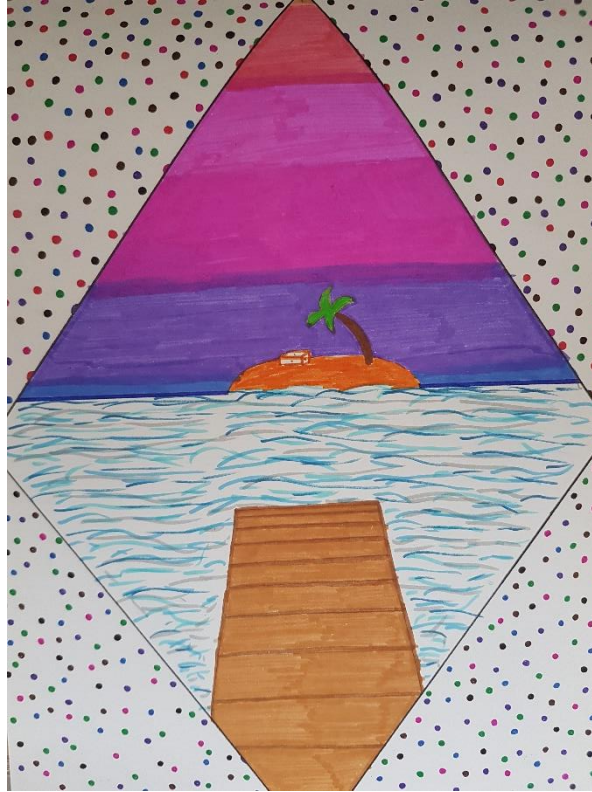

Dessin au feutre format A4