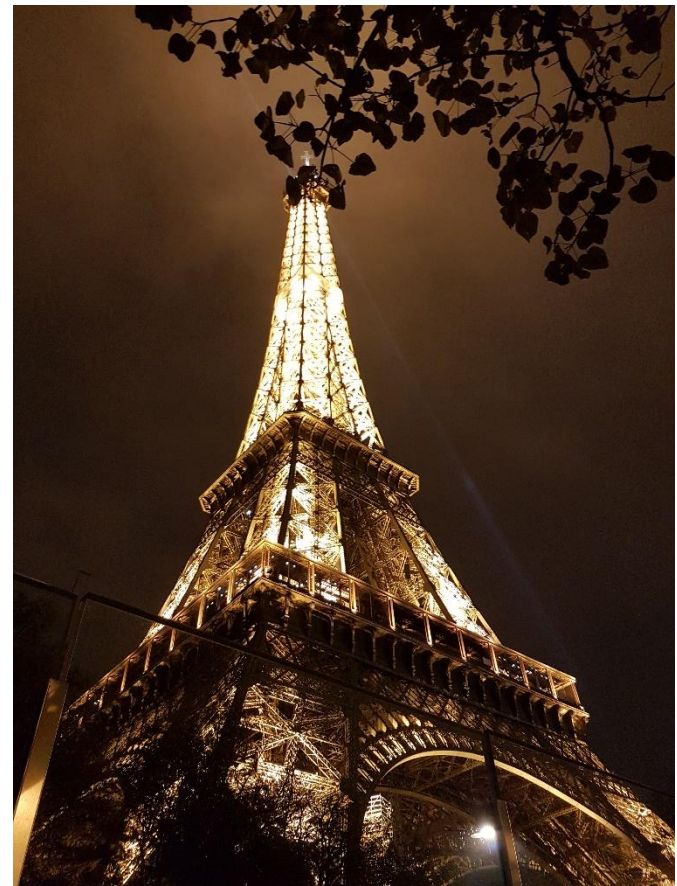

PORTEFOLIO

Julie Gauthier

Dessin au crayon à papier format A4

Tour Eiffel

Photographie prise à Paris

Dessin au feutre fin noir et stylo à encre

Collage de laine format A4

Acrylique format A4

Feutre format A4

Acrylique et collage format A4

Ligne

Photographie prise à New York

Dessin et collage format A3

Courbe

Dessins au crayon à papier

Photographie prise à Rome

Photographie prise à Paris

Adam et Eve

Peinture sur bois à l'acrylique 180x80cm pour l'exposition *Jardin d'Eden* à la mairie du 7^{ème} arrondissement réalisée avec l'option facultative d'arts plastiques. Inspirée de Lucas Cranach l'Ancien.