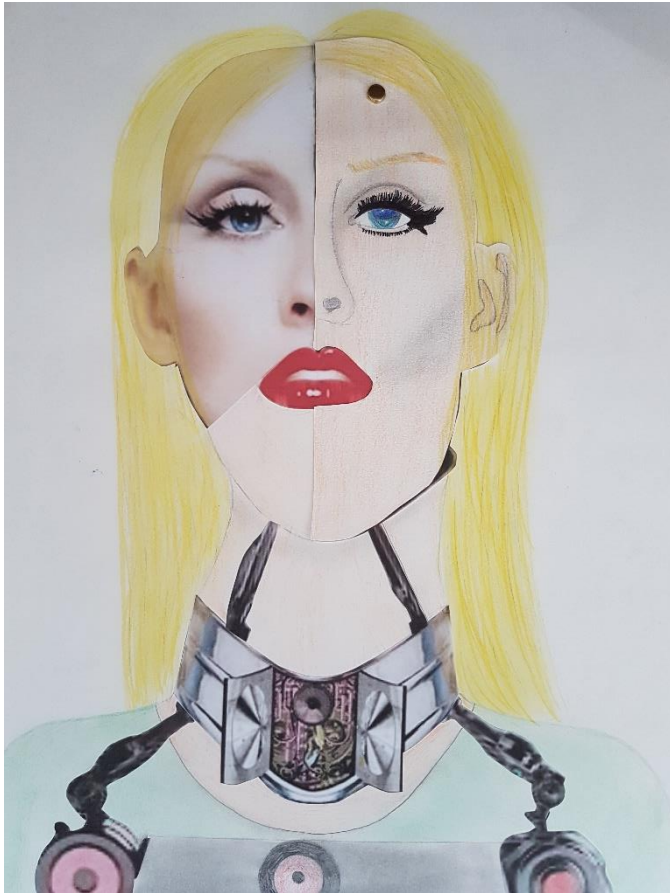

PORTEFOLIO

Julie Gauthier

Dessin au crayon à papier format A4

Tour Eiffel

Photographie prise à Paris

Dessin au feutre fin noir et stylo à encre

Collage de laine format A4

Acrylique format A4

Feutre format A4

Acrylique et collage format A4

Ligne

Photographie prise à New York

Dessin et collage format A3

Courbe

Dessins au crayon à papier

Photographie prise à Rome

Photographie prise à La Défense

Collage et acrylique
format A4

Noir et Blanc

Dessin au crayon à papier
et collage format A4

Collage format A4

L'envol

Dessin au stylo à encre

Photographie prise à New York et exposée à la mairie du 7^{ème} arrondissement

Photographie prise à Paris

Adam et Eve

Peinture sur bois à l'acrylique 180x80cm pour l'exposition *Jardin d'Eden* à la mairie du 7^{ème} arrondissement réalisée avec l'option facultative d'arts plastiques. Inspirée de Lucas Cranach l'Ancien.