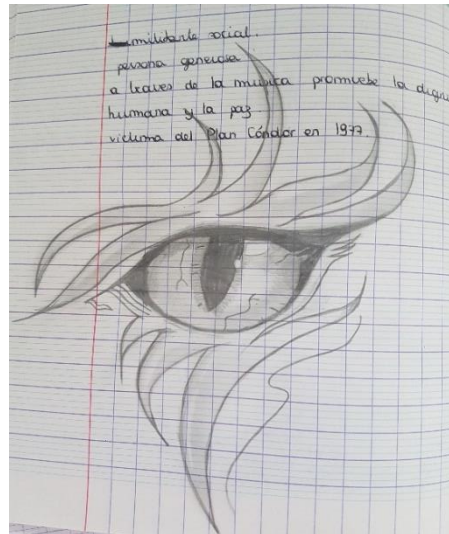

PORTEFOLIO

Julie Gauthier

Dessin au crayon à papier format A4

Tour Eiffel

Photographie prise à Paris

Dessin au feutre fin noir et stylo à encre

Collage de laine format A4

Acrylique format A4

Feutre format A4

Acrylique et collage format A4

Ligne

Photographie prise à New York

Dessin et collage format A3

Courbe

Dessins au crayon à papier

Photographie prise à Rome

Photographie prise à La Défense

Collage et acrylique
format A4

Noir et Blanc

Dessin au crayon à papier
et collage format A4

Collage format A4

L'envol

Dessin au stylo à encre

Photographie prise à New York et exposée à la mairie du 7^{ème} arrondissement

Photographie prise à Paris

Adam et Eve

Peinture sur bois à l'acrylique 180x80cm pour l'exposition *Jardin d'Eden* à la mairie du 7^{ème} arrondissement réalisée avec l'option facultative d'arts plastiques. Inspirée de Lucas Cranach l'Ancien.