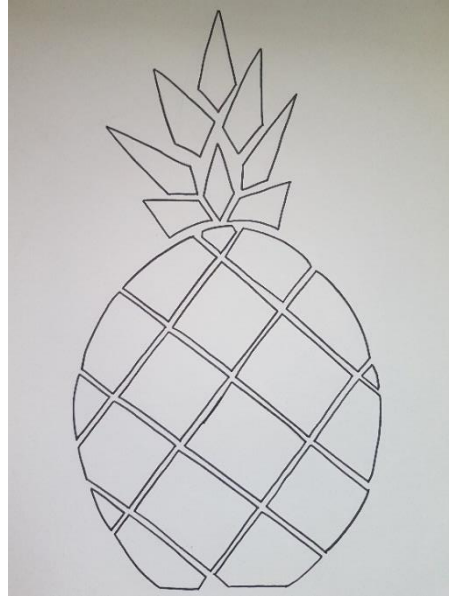

PORTEFOLIO

Julie Gauthier

Dessin au crayon à papier format A4

Tour Eiffel

Photographie prise à Paris

Dessin au feutre fin noir et stylo à encre

Collage de laine format A4

Acrylique format A4

Feutre format A4

Acrylique et collage format A4

Ligne

Photographie prise à New York

Dessin et collage format A3

Courbe

Dessins au crayon à papier

Photographie prise à Rome

Photographie prise à La Défense

Collage et acrylique
format A4

Noir et Blanc

Dessin au crayon à papier
et collage format A4

Collage format A4

L'envol

Dessin au stylo à encre

Photographie prise à New York et exposée à la mairie du 7^{ème} arrondissement

Photographie prise à Paris

Adam et Eve

Peinture sur bois à l'acrylique 180x80cm pour l'exposition *Jardin d'Eden* à la mairie du 7^{ème} arrondissement réalisée avec l'option facultative d'arts plastiques. Inspirée de Lucas Cranach l'Ancien.