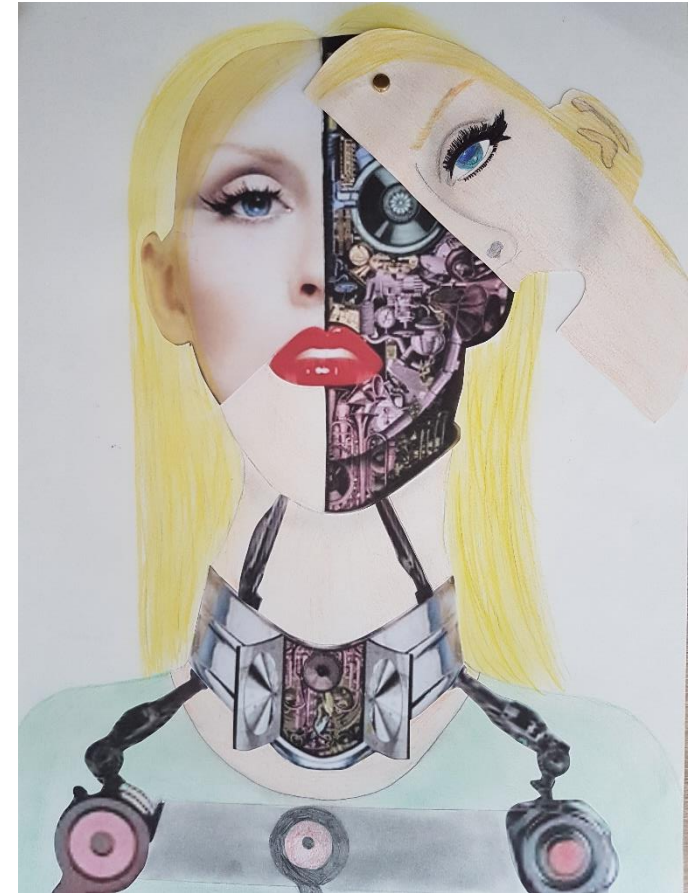

PORTEFOLIO

Julie Gauthier

Dessin au crayon à papier format A4

Tour Eiffel

Photographie prise à Paris

Dessin au feutre fin noir et stylo à encre

Collage de laine format A4

Acrylique format A4

Feutre format A4

Acrylique et collage format A4

Ligne

Photographie prise à New York

Dessin et collage format A3

Courbe

Dessins au crayon à papier

Photographie prise à Rome

Photographie prise à La Défense

Collage et acrylique
format A4

Noir et Blanc

Dessin au crayon à papier
et collage format A4

Collage format A4

L'envol

Dessin au stylo à encre

Photographie prise à New York et exposée à la mairie du 7^{ème} arrondissement

Photographie prise à Paris

Adam et Eve

Peinture sur bois à l'acrylique 180x80cm pour l'exposition *Jardin d'Eden* à la mairie du 7^{ème} arrondissement réalisée avec l'option facultative d'arts plastiques. Inspirée de Lucas Cranach l'Ancien.