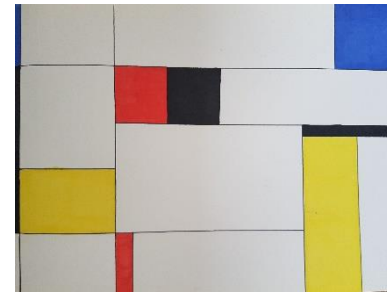

PORTEFOLIO

Julie Gauthier

Dessin au crayon à papier format A4

Tour Eiffel

Photographie prise à Paris

Dessin au feutre fin noir et stylo à encre

Collage de laine format A4

Acrylique format A4

Feutre format A4

Acrylique et collage format A4

Ligne

Photographie prise à New York

Dessin et collage format A3

Courbe

Dessins au crayon à papier

Photographie prise à Rome

Photographie prise à La Défense

Collage et acrylique
format A4

Noir et Blanc

Dessin au crayon à papier
et collage format A4

Collage format A4

L'envol

Dessin au stylo à encre

Photographie prise à New York et exposée à la mairie du 7^{ème} arrondissement

Silhouettes

Photographies prises à l'exposition Les Extatiques
(images de droite et gauche)

Photographie prise en Bretagne