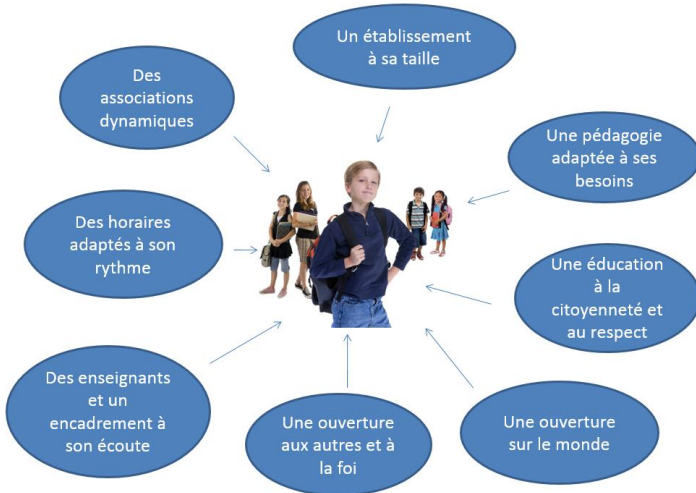

Un ensemble scolaire à taille humaine

Un établissement en devenir

Un projet centré sur l'élève

Portes ouvertes

Le 27 Février 2016

De 9H00 à 13H30

**37 rue Condorcet
59490 Somain**

Gratuité des transports pour les communes suivantes