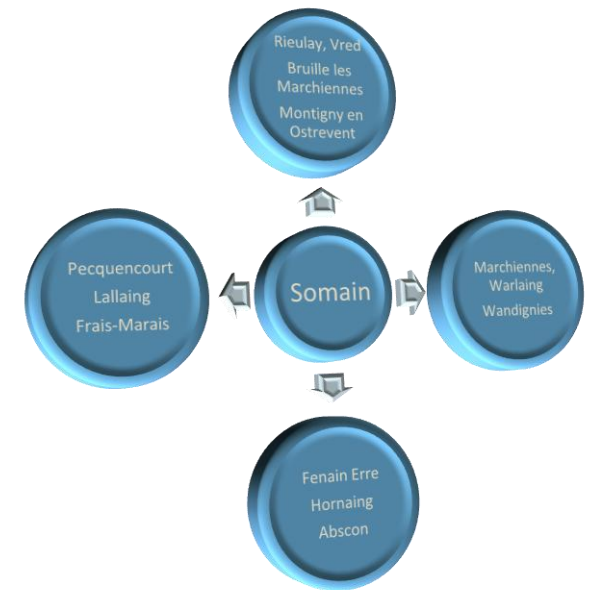

Un ensemble scolaire à taille humaine

Un établissement en devenir

Un projet centré sur l'élève

Portes ouvertes

Le 27 Février 2016

De 9H00 à 13H30

**37 rue Condorcet
59490 Somain**

Gratuité des transports pour les communes suivantes