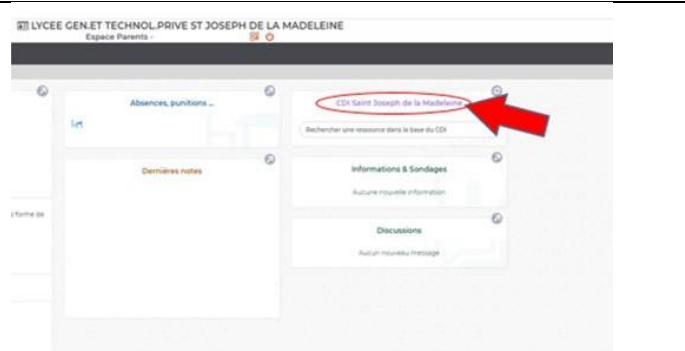

Dans Pronote Parents, cliquer sur « CDI SAINT JOSEPH DE LA MADELEINE » en haut à droite (écrit en rouge)

Cliquer sur l'onglet « Orientation »

Pour accéder au kiosque Onisep Service, cliquer sur le bouton bleu « accéder à la ressource »

Puis cliquer sur « Accéder au service »

Vous trouverez différentes ressources dont les fascicules Onisep en cliquant sur « Après le bac »

Les ressources accessibles en ligne sont regroupées par branches d'activité.