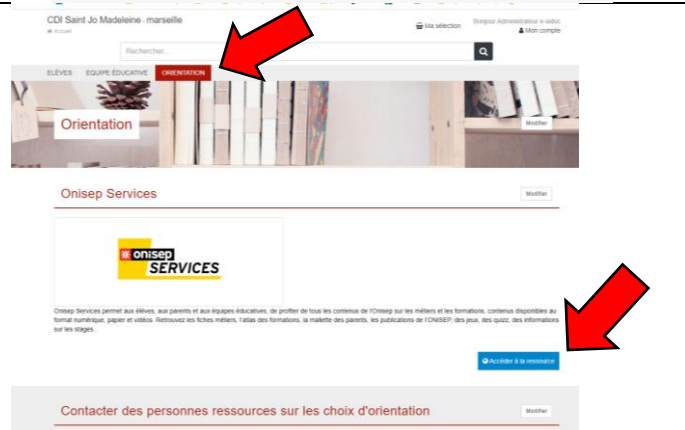

Dans Pronote Parents, cliquer sur « CDI SAINT JOSEPH DE LA MADELEINE » en haut à droite (écrit en rouge)

Cliquer sur l'onglet « Orientation »

Pour accéder au kiosque Onisep Service, cliquer sur le bouton bleu « accéder à la ressource »

Puis cliquer sur « Accéder au service »

Vous trouverez différentes ressources dont les fascicules Onisep en cliquant sur « Après le bac »

Les ressources accessibles en ligne sont regroupées par branches d'activité.