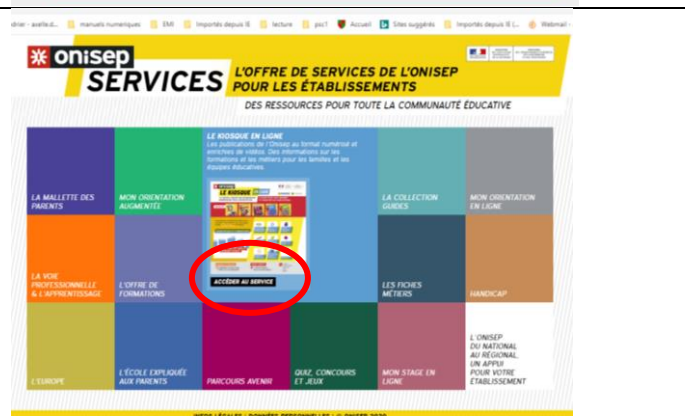

Dans Pronote Parents, cliquer sur « CDI SAINT JOSEPH DE LA MADELEINE » en haut à droite (écrit en rouge)

Cliquer sur l'onglet « Orientation »

Pour accéder au kiosque Onisep Service, cliquer sur le bouton bleu « accéder à la ressource »

Puis cliquer sur « Accéder au service »

Vous trouverez différentes ressources dont les fascicules Onisep en cliquant sur « Après le bac »

Les ressources accessibles en ligne sont regroupées par branches d'activité.