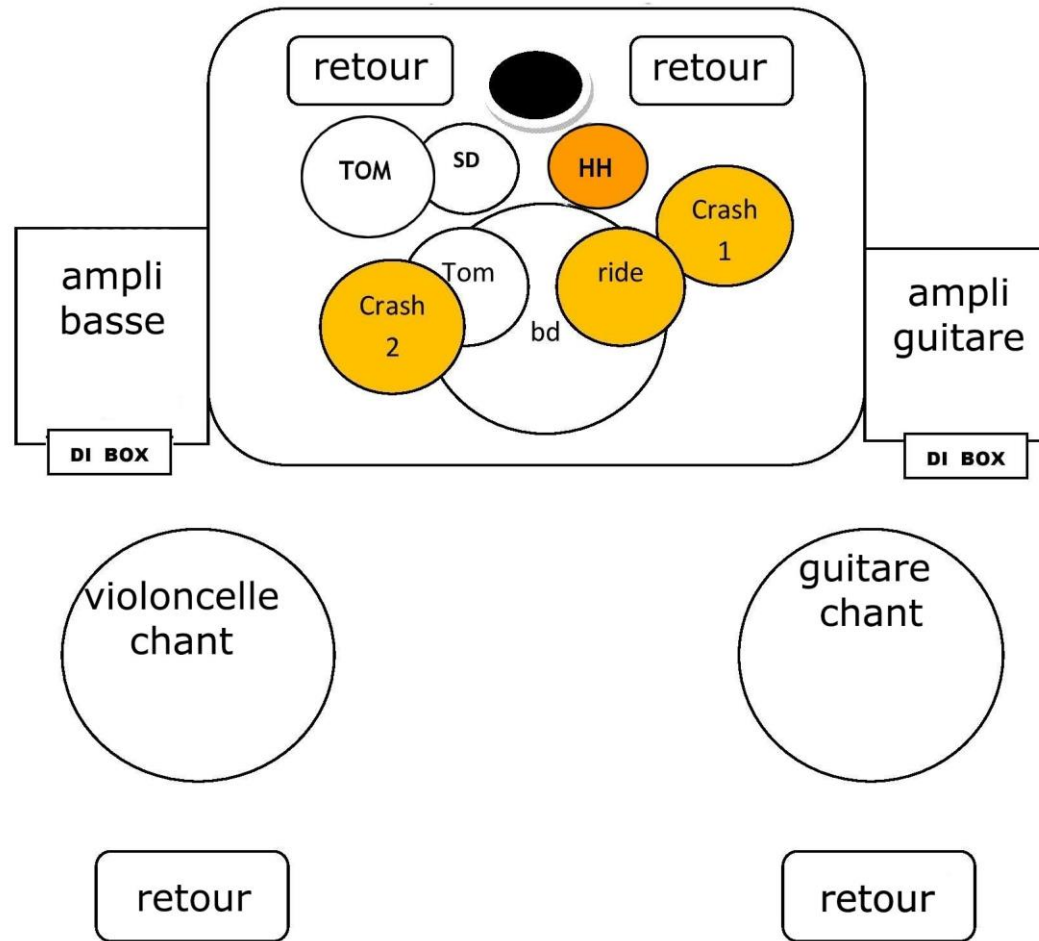

- Grosse caisse, Tom Alto, Tom Basse, 1 pied de Charleston, 1 pied de caisse Claire, 1 pédale grosse, caisse, 2 pieds de cymbales, 1 caisse claire
- 1 siège batterie
- 1 sampleur
- 1 paire d'in-ear monitors

Guilhem Artières – Piano / Trompette

- 1 piano droit
- 1 trompette
- 1 paire d'in-ear monitors

Matériel demandé :

- Console 16 entrées dont 4 avec réverb avec compression

Josh Imeson – Guitare/Chant

- 1 ampli guitare

Anaïs Douat – Violoncelle / Chant

- 1 ampli basse (en option)
- 1 tabouret

Guillaume Koenig – Batterie

- Micro grosse caisse
- Micro overhead
- Micro caisse claire
- Mirco Tom basse

PLAN DE SCENE

CONTACT

N'hésitez pas à nous contacter si vous avez besoin de plus de précisions.