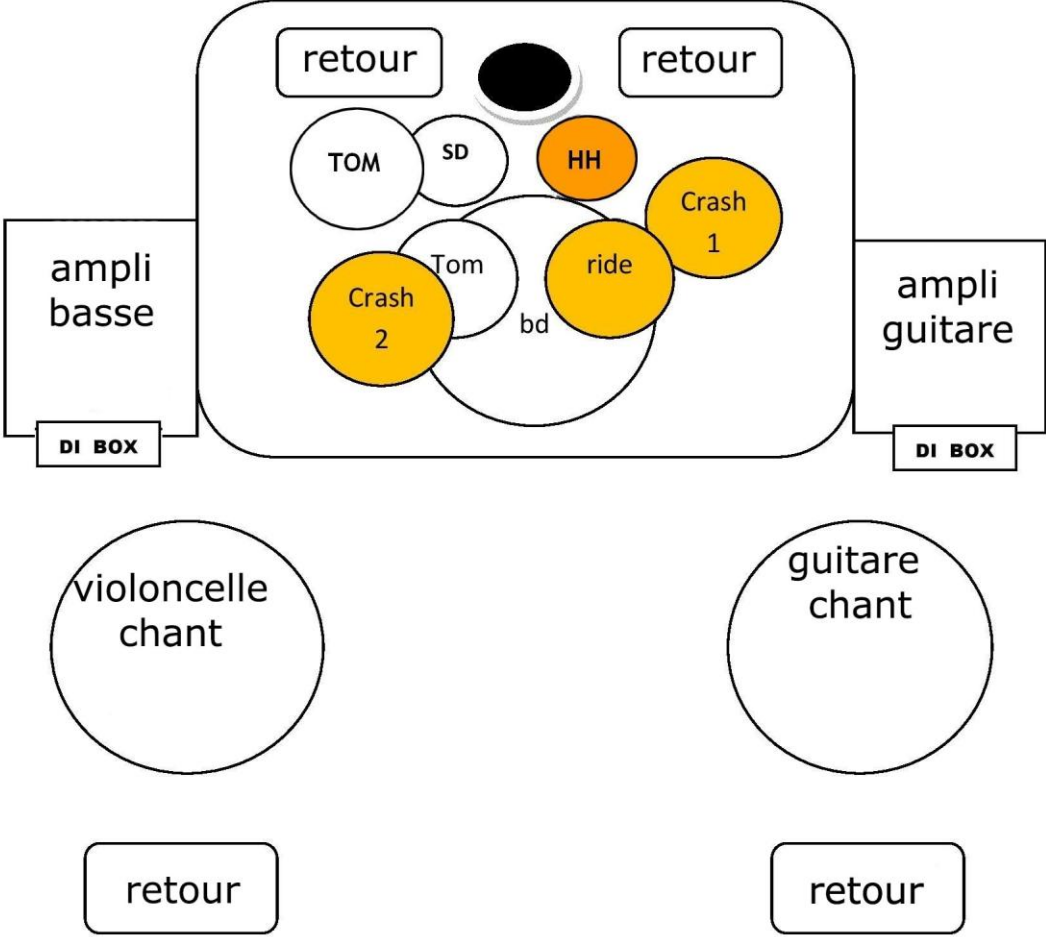

PLAN DE SCENE