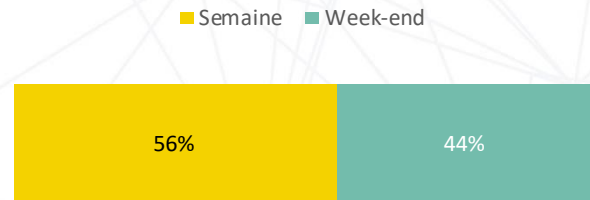

+ 76%

Progression moyenne chez nos partenaires : +31%

NOMBRE TOTAL D'INSCRITS

296

TEMPS PLATEFORME

677 h

SERVICES

Le saviez-vous ? Le module « Cours en Vidéos » est inclus dans les Ressources Pédagogiques.

DATE DE LA DEMANDE

Sur l'ensemble de nos partenaires, 62 % des demandes se font en semaine.

NIVEAUX

Les collégiens représentent 39 % des inscriptions à Prof Express (tous partenaires confondus).

SUPPORT

Les élèves utilisent nos services grâce à l'application dans 45 % des cas (tous partenaires confondus).