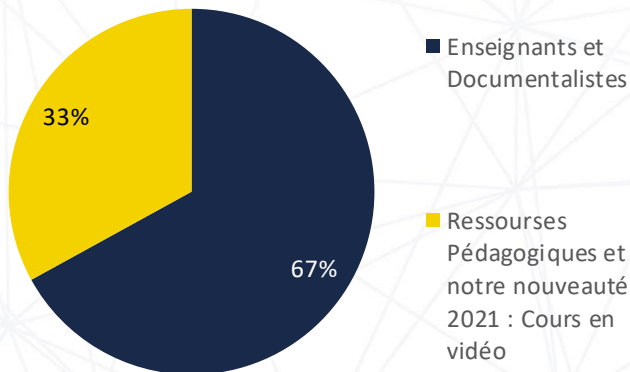

+ 76%

Progression moyenne chez nos partenaires : +31%

NOMBRE TOTAL D'INSCRITS

296

TEMPS PLATEFORME

677 h

SERVICES

Le saviez-vous ? Le module « Cours en Vidéos » est inclus dans les Ressources Pédagogiques.