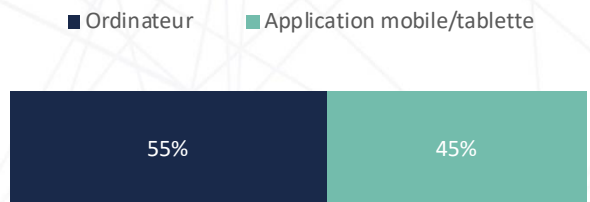

DATE DE LA DEMANDE

Sur l'ensemble de nos partenaires, 62 % des demandes se font en semaine.

NIVEAUX

Les collégiens représentent 39 % des inscriptions à Prof Express (tous partenaires confondus).

SUPPORT

Les élèves utilisent nos services grâce à l'application dans 45 % des cas (tous partenaires confondus).