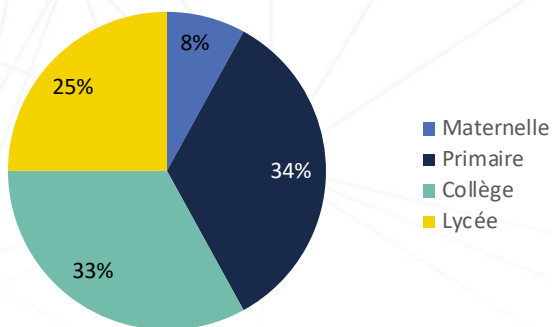

+ 76%

Progression moyenne chez nos partenaires : +31%

NOMBRE TOTAL D'INSCRITS

296

TEMPS PLATEFORME

677 h

SERVICES

Le saviez-vous ? Le module « Cours en Vidéos » est inclus dans les Ressources Pédagogiques.

DATE DE LA DEMANDE

Sur l'ensemble de nos partenaires, 62 % des demandes se font en semaine.

NIVEAUX

Les collégiens représentent 39 % des inscriptions à Prof Express (tous partenaires confondus).

SUPPORT

Les élèves utilisent nos services grâce à l'application dans 45 % des cas (tous partenaires confondus).