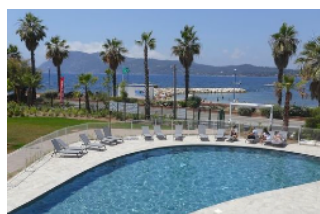

► **LANMARY**, Périgord

- Cabane (n°13) - 55 m² - 2 chambres + mezzanine / 6 personnes
- Les + : le calme de la forêt domaniale - Se ressourcer au Spa
- Location : **428 € à 723 €** selon la date et le quotient familial

► **DIEULEFIT**, Ardèche

- Cabane (n°19) - 55 m² - 2 chambres + mezzanine / 6 personnes
- Les + : baignade naturelle dans l'étang - Le Spa forestier
- Location : **455 € à 768 €** selon la date et le quotient familial

► **Lac de RILLÉ**, Indre-et-Loire

- Cabane bord de lac (n°10) - 55 m² - 2 chambres/mezzanine - 6 pers.
- Les + : partir à vélo découvrir les châteaux - Escapade en paddle
- Location : **505 € à 853 €** selon la date et le quotient familial

55m² | 6 personnes | 2 chambres

CUISINE

SALLE DE BAIN

TERRASSE

POÊLE À BOIS

2 juillet - 27 août

HUTTOPIA

4 juin - 1er oct.

nemea

► Presqu'île de Saint-Mandrier, Var

- **Résidence 4* Cap Azur** - Située à 20m de la plage
- Appartement T2/6 pers. 43m² - 2 chambres - Terrasse ou balcon
- Location : **176 € à 833 €** selon la date et le quotient familial

► Baie d'Audierne, Finistère

- **Résidence 3* Domaine de la Baie** - Jouxte le château de Keristum
- Maison duplex T3/6pers. 46m² - 2 chambres à l'étage
- Location : **110 € à 578 €** selon la date et le quotient familial

► Port Leucate, Aude

- **Résidence 3* Les Carrats (monument historique)** - Au bord de la plage
- Appartement T3/6pers. 44m² - 2 chambres - Terrasse ou balcon
- Location : **144 € à 667 €** selon la date et le quotient familial

► Biarritz, Côte basque

- **Résidence 4* - Les Hauts de Milady**
- Appartement T3/6pers. 49m² - 2 chambres + couchage séjour
- Location : **161 € à 920 €** selon la date et le quotient familial