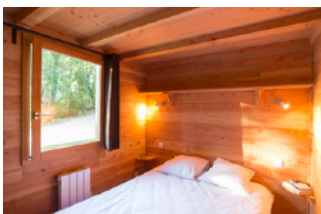

► **LANMARY**, Périgord

- Cabane (n°13) - 55 m² - 2 chambres + mezzanine / 6 personnes
- Les + : le calme de la forêt domaniale - Se ressourcer au Spa
- Location : **428 € à 723 €** selon la date et le quotient familial

► **DIEULEFIT**, Ardèche

- Cabane (n°19) - 55 m² - 2 chambres + mezzanine / 6 personnes
- Les + : baignade naturelle dans l'étang - Le Spa forestier
- Location : **455 € à 768 €** selon la date et le quotient familial

► **Lac de RILLÉ**, Indre-et-Loire

- Cabane bord de lac (n°10) - 55 m² - 2 chambres/mezzanine - 6 pers.
- Les + : partir à vélo découvrir les châteaux - Escapade en paddle
- Location : **505 € à 853 €** selon la date et le quotient familial