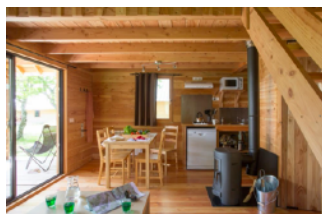

► **LANMARY**, Périgord

- Cabane (n°13) - 55 m² - 2 chambres + mezzanine / 6 personnes
- Les + : le calme de la forêt domaniale - Se ressourcer au Spa
- Location : **428 € à 723 €** selon la date et le quotient familial

► **DIEULEFIT**, Ardèche

- Cabane (n°19) - 55 m² - 2 chambres + mezzanine / 6 personnes
- Les + : baignade naturelle dans l'étang - Le Spa forestier
- Location : **455 € à 768 €** selon la date et le quotient familial

► **Lac de RILLÉ**, Indre-et-Loire

- Cabane bord de lac (n°10) - 55 m² - 2 chambres/mezzanine - 6 pers.
- Les + : partir à vélo découvrir les châteaux - Escapade en paddle
- Location : **505 € à 853 €** selon la date et le quotient familial