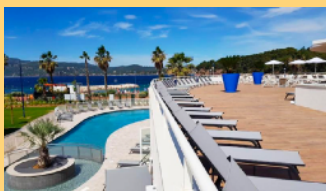

HUTTOPIA

4 juin - 1er oct.

nemea

► Presqu'île de Saint-Mandrier, Var

- **Résidence 4* Cap Azur** - Située à 20m de la plage
- Appartement T2/6 pers. 43m² - 2 chambres - Terrasse ou balcon
- Location : **176 € à 833 €** selon la date et le quotient familial

► Baie d'Audierne, Finistère

- **Résidence 3* Domaine de la Baie** - Jouxte le château de Keristum
- Maison duplex T3/6pers. 46m² - 2 chambres à l'étage
- Location : **110 € à 578 €** selon la date et le quotient familial

► Port Leucate, Aude

- **Résidence 3* Les Carrats (monument historique)** - Au bord de la plage
- Appartement T3/6pers. 44m² - 2 chambres - Terrasse ou balcon
- Location : **144 € à 667 €** selon la date et le quotient familial

► Biarritz, Côte basque

- **Résidence 4* - Les Hauts de Milady**
- Appartement T3/6pers. 49m² - 2 chambres + couchage séjour
- Location : **161 € à 920 €** selon la date et le quotient familial