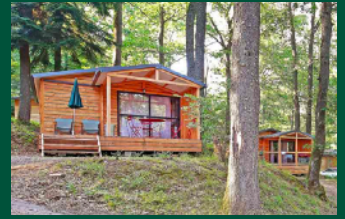

55m² | 6 personnes | 2 chambres

CUISINE

SALLE DE BAIN

TERRASSE

POÊLE À BOIS

2 juillet - 27 août