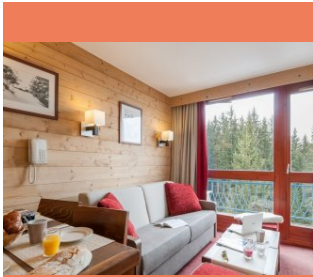

HÉBERGEMENT

STANDARD

Des hébergements aux espaces pensés pour toujours plus de confort, une décoration et de nombreux équipements modernes.

• **Équipements inclus** : Aspirateur, Baignoire, Bouilloire, Cafetière, Cuisine équipée, Lave-vaisselle, Télévision avec chaînes nationales et internationales • **Services inclus** : Wi-Fi Basic Access, Linge de lit, Linge de toilette, Ménage quotidien, Ménage en fin de séjour, Kit d'accueil entretien, Climatisation