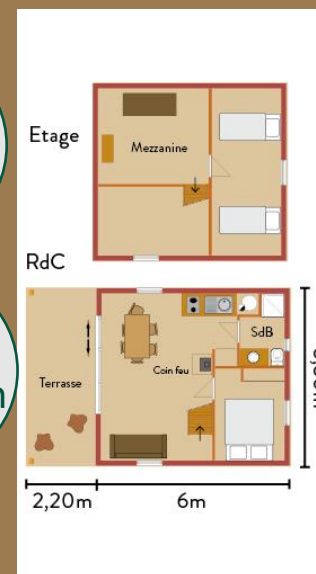

Draps et serviettes fournis

Plancha à disposition

[Visiter ici](#)

[+ de photos](#)

Au rez-de-chaussée :

- Pièce de vie, avec coin cuisine, coin séjour avec canapé convertible 2 places, poêle à bois, et espace repas
- Salle de bain : douche, lavabo, toilettes
- 1 chambre avec lit double 140×200

À l'étage :

- 1 chambre avec 2 lits simples 80×200
- Espace mezzanine avec rangements

Terrasse (12 m²) : salon de jardin, plancha

CUISINE

LAVE
VAISSELLE

SALLE DE BAIN

POELE À BOIS

CHAUFFAGE
ÉLECTRIQUE