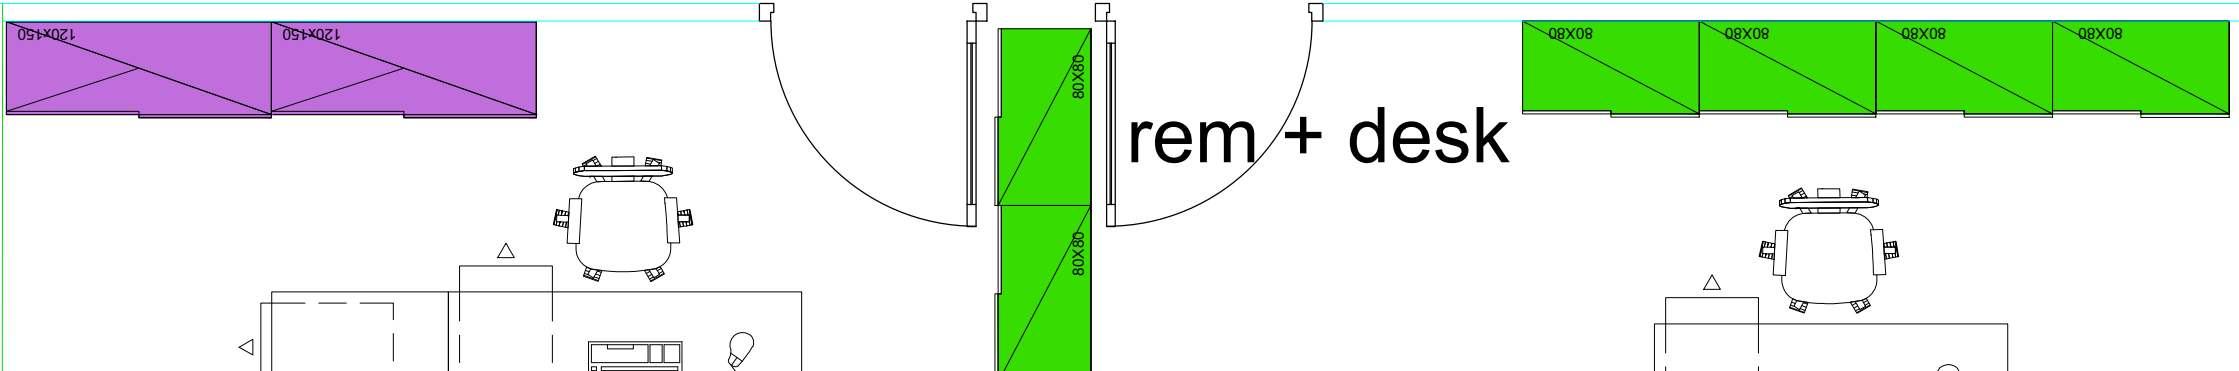

# MULTIMEDIA

11	
12	
13	
14	
15	
16	
17	
18	
19	
20	

PP90+FP  
PF1/2H

0 1m 5m

## LEGENDE

-  casier double hauteur 150
-  casier simple 75
-  armoires semi haute 150
-  armoires haute 200

Cloison 1,80 m

MUSIQUE

SELEGUE