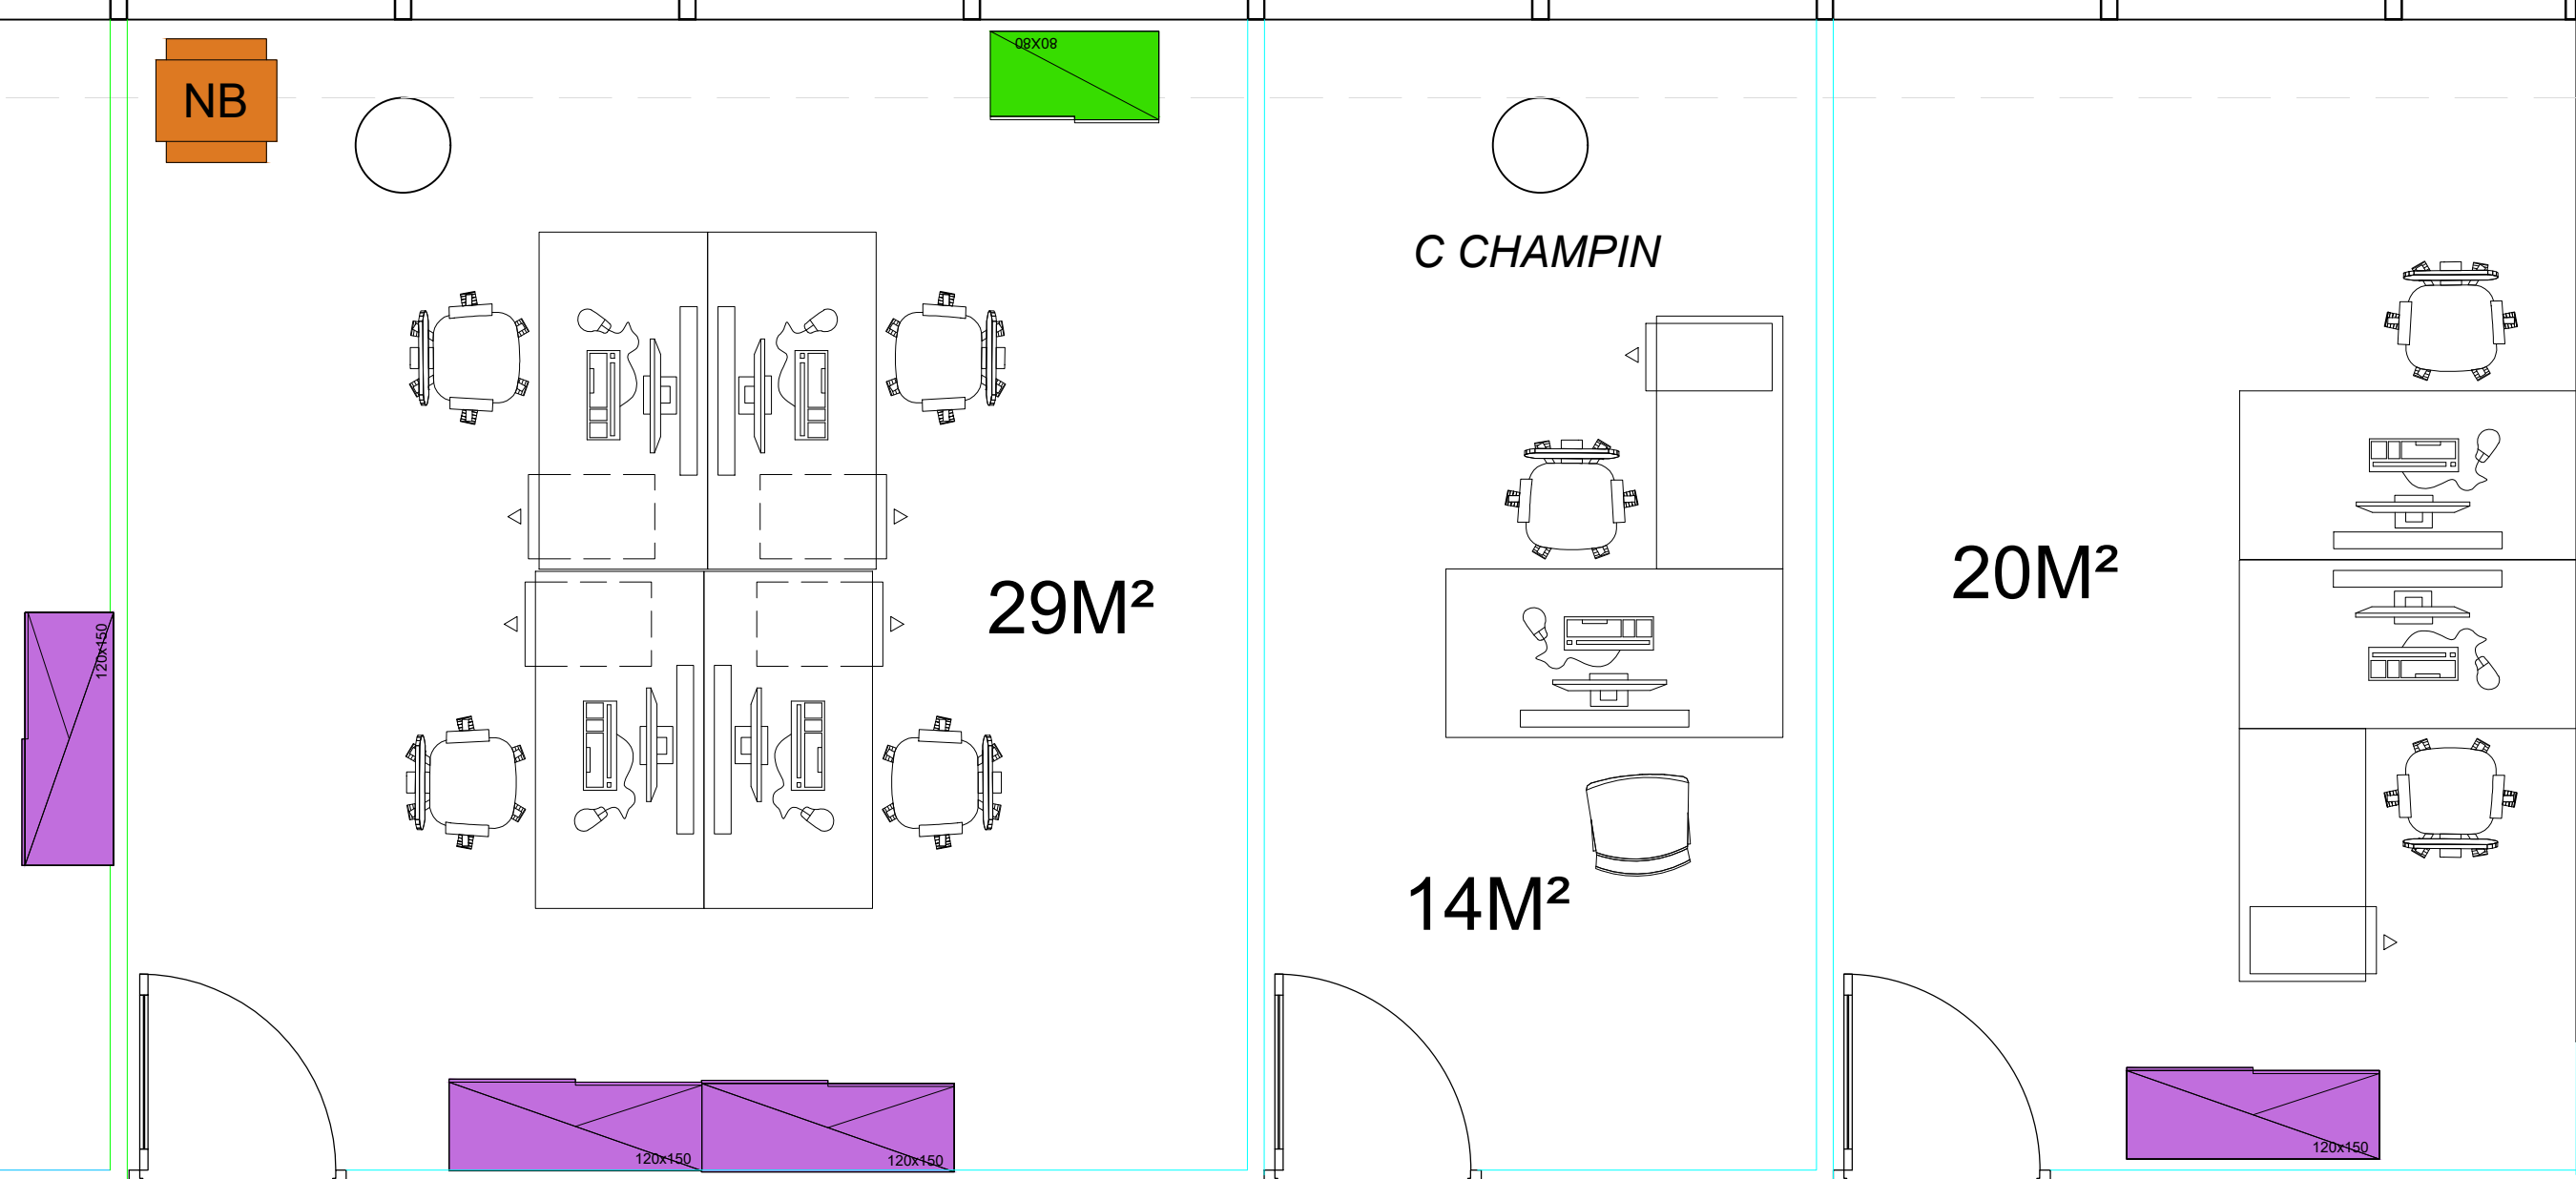

# MULTIMEDIA

11	
12	
13	
14	
15	
16	
17	
18	
19	
20	

PP90+FP  
PF1/2H

0 1m 5m

## LEGENDE

-  casier double hauteur 150
-  casier simple 75
-  armoires semi haute 150
-  armoires haute 200

Cloison 1,80 m

MUSIQUE

SELEGUE