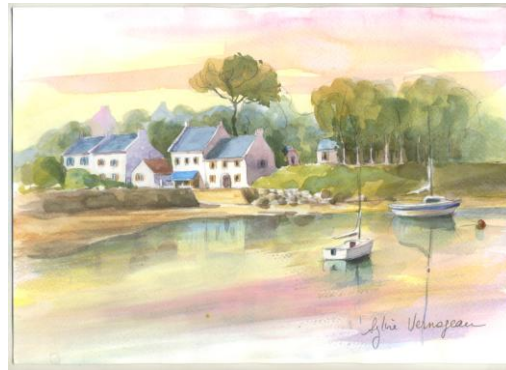

S. Vernageau

Pomme -

Violette

Oiseaux

Mésage bleu

Oiseaux

Bretagne

Grues cendrées

Chaton

SYLVIE VERNAGEAU – thèmes des stages

Sylvie VERNAGEAU

Stages proposés à Wassy :

6 stages de 4 heures, 10h à 12h et 14h à 16h

Prix : 40 € la journée

Minimum 3 personnes et maximum 8 personnes

Ces stages s'adressent aux débutants et confirmés, chaque modèle se réalise en "pas à pas" avec démonstrations à chaque étape.