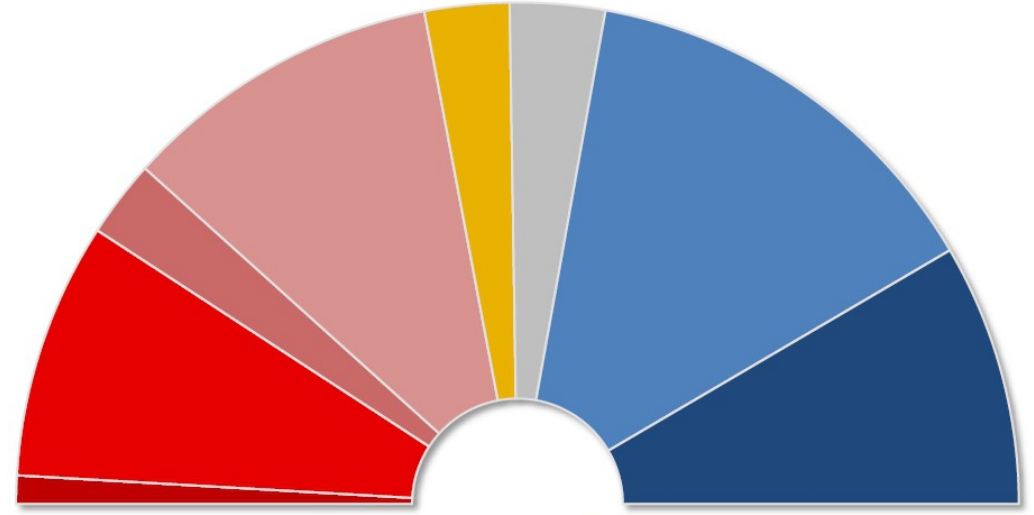

Chambre des députés

IIIème République - Elections des 11
et 25 mai 1924

- Communiste [26]
- Socialiste [104]
- Républicain socialiste et socialiste français [44]
- Républicain, radical et radical-socialiste [139]
- Gauche radicale [40]
- Députés n'appartenant à aucun groupe [29]
- Centre-droit [81]
- Droite [118]

Chambre des députés

IIIème République - Elections des 22
et 29 avril 1928

- Communiste [11]
- Socialiste [100]
- Divers gauche [30]
- Républicain, radical et radical-socialiste [125]
- Centre-gauche [33]
- Députés n'appartenant à aucun groupe [37]
- Centre-droit [166]
- Union républicaine démocratique [102]

Chambre des députés

IIIème République - Elections des 1
et 8 mai 1932

- Extrême-gauche [19]
- Socialiste [132]
- Divers gauche [43]
- Républicain, radical et radical-socialiste [160]
- Centre-droit [178]
- Droite [75]