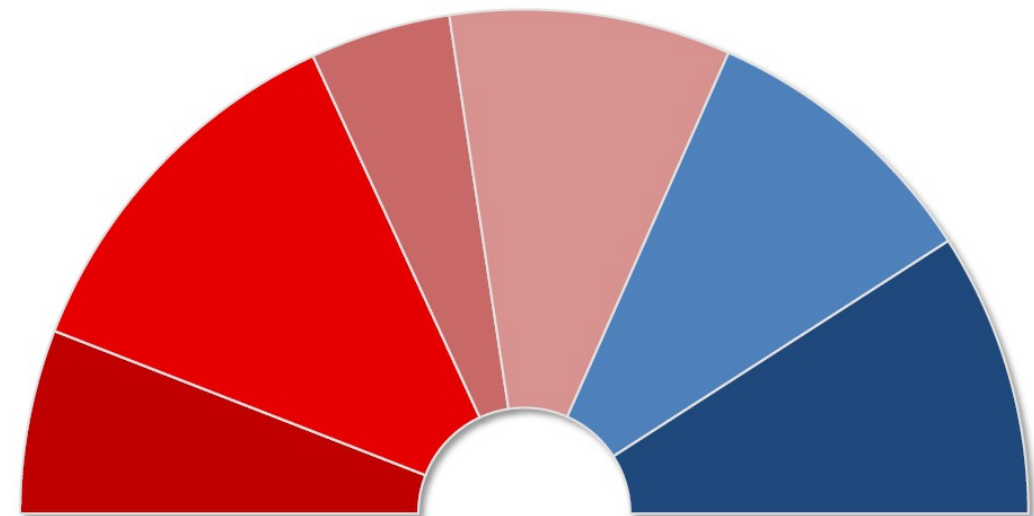

Chambre des députés

IIIème République - Elections des 11
et 25 mai 1924

- Communiste [26]
- Socialiste [104]
- Républicain socialiste et socialiste français [44]
- Républicain, radical et radical-socialiste [139]
- Gauche radicale [40]
- Députés n'appartenant à aucun groupe [29]
- Centre-droit [81]
- Droite [118]

Chambre des députés

IIIème République - Elections des 22
et 29 avril 1928

- Communiste [11]
- Socialiste [100]
- Divers gauche [30]
- Républicain, radical et radical-socialiste [125]
- Centre-gauche [33]
- Députés n'appartenant à aucun groupe [37]
- Centre-droit [166]
- Union républicaine démocratique [102]

Chambre des députés

IIIème République - Elections des 1
et 8 mai 1932

- Extrême-gauche [19]
- Socialiste [132]
- Divers gauche [43]
- Républicain, radical et radical-socialiste [160]
- Centre-droit [178]
- Droite [75]