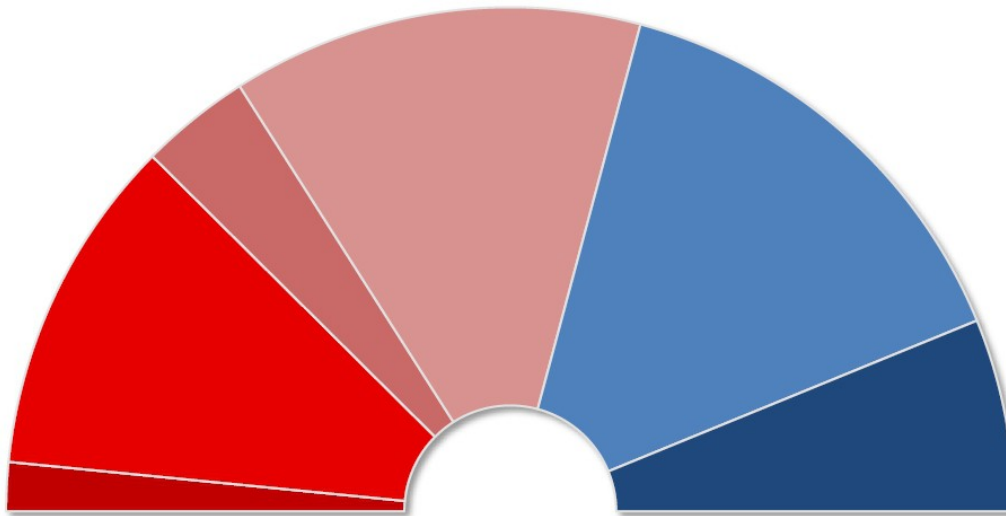

Chambre des députés

IIIème République - Elections des 11
et 25 mai 1924

- Communiste [26]
- Socialiste [104]
- Républicain socialiste et socialiste français [44]
- Républicain, radical et radical-socialiste [139]
- Gauche radicale [40]
- Députés n'appartenant à aucun groupe [29]
- Centre-droit [81]
- Droite [118]

Chambre des députés

IIIème République - Elections des 22
et 29 avril 1928

- Communiste [11]
- Socialiste [100]
- Divers gauche [30]
- Républicain, radical et radical-socialiste [125]
- Centre-gauche [33]
- Députés n'appartenant à aucun groupe [37]
- Centre-droit [166]
- Union républicaine démocratique [102]

Chambre des députés

IIIème République - Elections des 1
et 8 mai 1932

- Extrême-gauche [19]
- Socialiste [132]
- Divers gauche [43]
- Républicain, radical et radical-socialiste [160]
- Centre-droit [178]
- Droite [75]