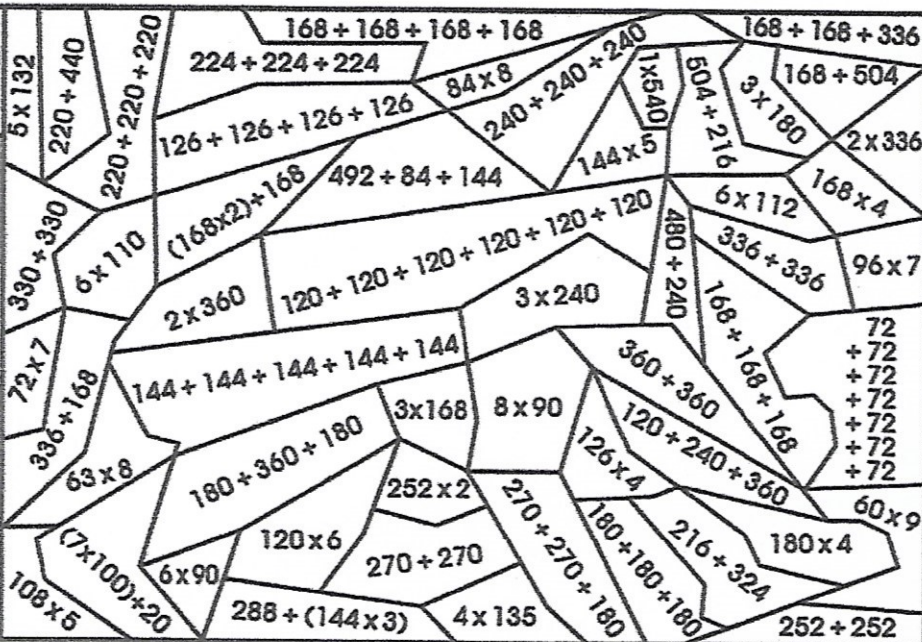

504
vert

540
jaune

660
marron

672
bleu

720
noir

cd u

+ x
144x5=720

FAUTES