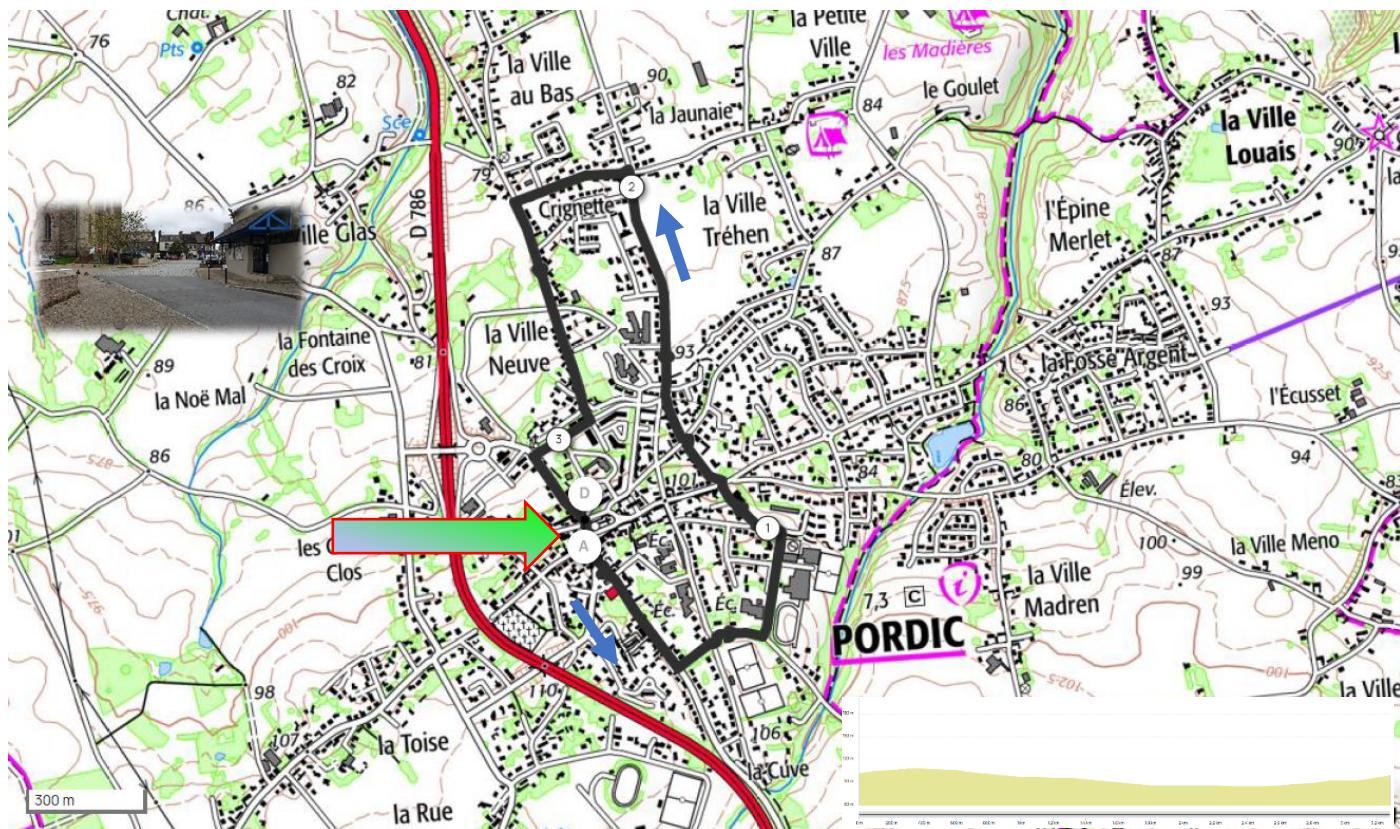

Pordic centre
Course cycliste en semi-nocturne - La Ronde Pordicaise
Open 1 - 2 - 3 - Access 1 H/F

Départ à 19 heures 45 pour 27 tours de 3.3 km, soit 89.1 km

Départ / Arrivée : angle rue de l'Ic et Gabriel Guégan, face « Point I »

Distances	Rues et lieux-dits	Voies	Indications
0 km	Place Général De Gaulle		Face « Point I »
0.44 km	Rue de St-Brieuc		A gauche
0.56 km	Place Aldo Moro		Rond-point tout droit
0.70 km	Rue de Bel Air		A gauche
0.96 km	Rue Pierre de Coubertin		virage gauche serré
1.05 km	Rue de la Chesnaie		Tout droit
1.16 km	Rue de la Gare		Tout droit
1.32 km	Rue Odio Baschamps		Tout droit
2.03 km	Rue de la Croix Rouge		A gauche
2.33 km	Rue de la Petite Ville		A gauche
2.90 km	Rue Général Leclerc		A droite
3.07 km	Allée des Portes		A gauche
3.30 km	Rue de l'Ic	ARRIVÉE	Place Général de Gaulle